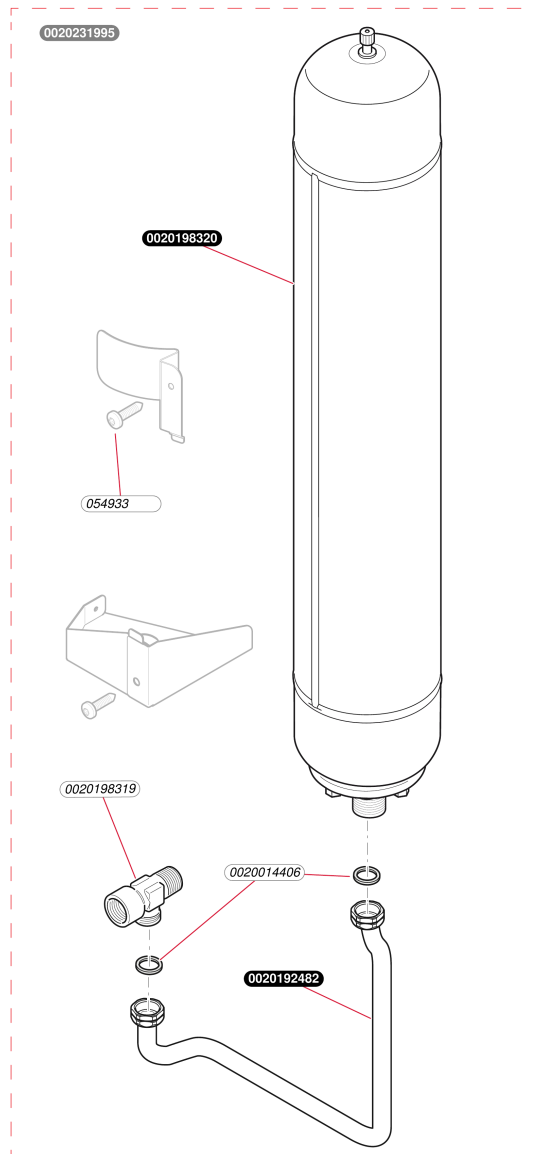

Accessoires

Kit vase expansion 8L
- vue d'ensemble

007_1920

Accessoires

Kit vase expansion 8L
- vue d'ensemble

Pos.	Référence	Désignation	Remarque
	0020014406	Rondelle de joint (x10)	
	0020192482	Tube	
	0020198319	Té, connecteur	
	0020198320	Vase d'expansion 8L	
	0020231995	Vase d'expansion 8L, kit	Accessoire, pas livrable en Pièce de Rechange
	05493300	Vis (x25)	