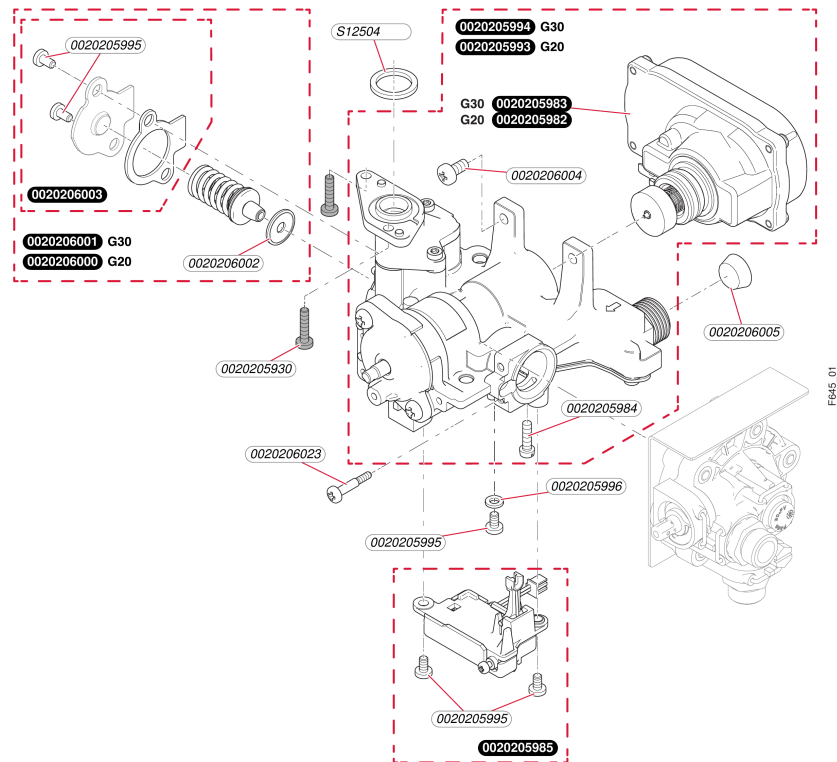

Sans veilleuse
Opalia C 14 G - B (N)
- Mécanisme gaz