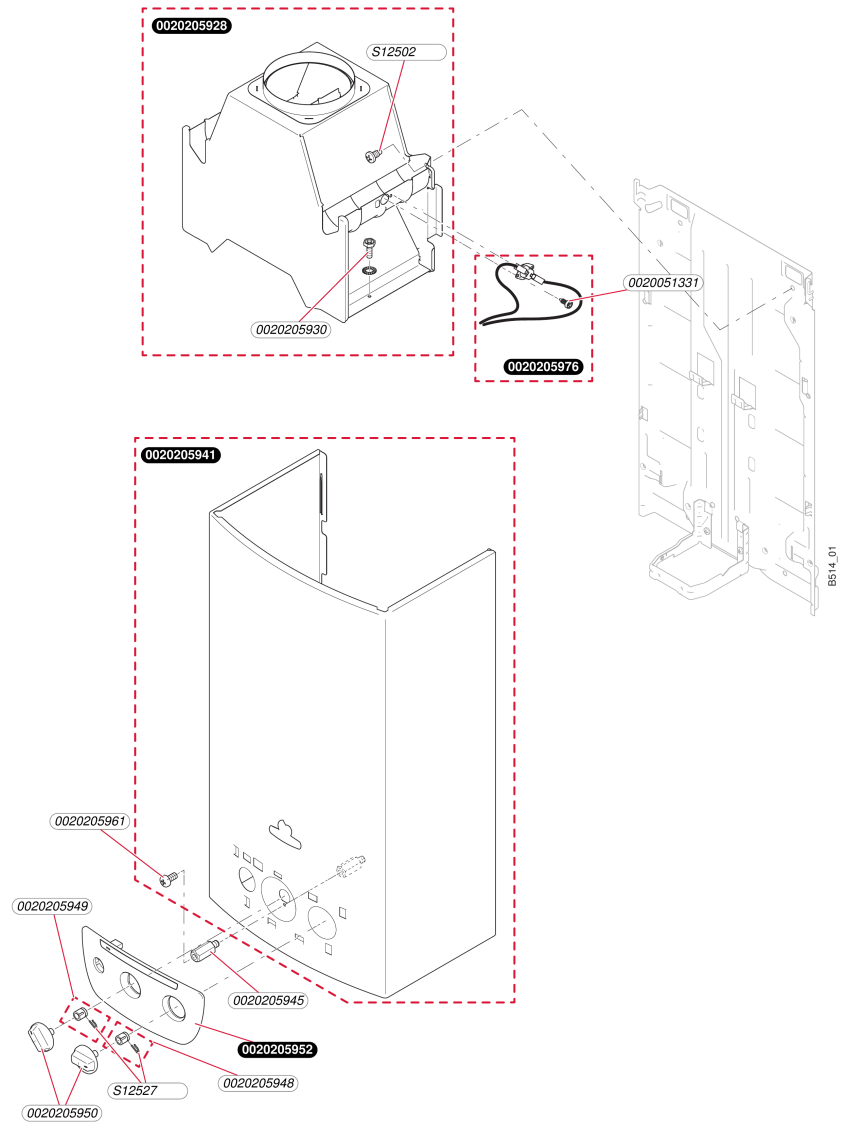

Sans veilleuse
 Opalia C 14 G - B (N)
 - Habillage

Sans veilleuseOpalia C 14 G - B (N)
- Habillage

Pos.	Référence	Désignation	Remarque
	0020051331	Vis (x10)	
	0020205928	Boîtier coupe tirage	
	0020205930	Vis (x10)	
	0020205941	Habillage	
	0020205945	Adaptateur, Façade	
	0020205948	Adaptateur	
	0020205949	Adaptateur	
	0020205950	Bouton	
	0020205952	Panneau	
	0020205961	Vis (x10)	
	0020205976	Capteur avec câble	
	S1250200	Vis (x10)	
	S1252700	Clip (x10)	

Sans veilleuse
Opalia C 14 G - B (N)
- Échangeur

Sans veilleuseOpalia C 14 G - B (N)
- Échangeur

Pos.	Référence	Désignation	Remarque
	0020069475	Générateur	
	0020205929	Patte support (x2)	
	0020205930	Vis (x10)	
	0020205933	Echangeur de chaleur	
	0020205935	Tube	
	0020205936	Tube	
	0020205937	Joint torique (x10)	
	0020205938	Joint torique (x10)	
	0020205978	Clip (x10)	
	S1222900	Sachet joints, et clips	
	S1250200	Vis (x10)	
	S1253000	Joint plat, (x10)	

Sans veilleuse
 Opalia C 14 G - B (N)
 - Brûleur

Sans veilleuseOpalia C 14 G - B (N)
- Brûleur

Pos.	Référence	Désignation	Remarque
	0020050091	Vis M4x25 (x10)	
	0020205930	Vis (x10)	
	0020205955	Brûleur	
	0020205971	Bougie d'allumage et contrôle	
	0020205980	Faisceau	
	0020206024	Boîtier électrique	
	0020206171	Rampe, NL	
	0020206172	Rampe, BP	
	S1250200	Vis (x10)	
	S1250400	Joint (x10)	