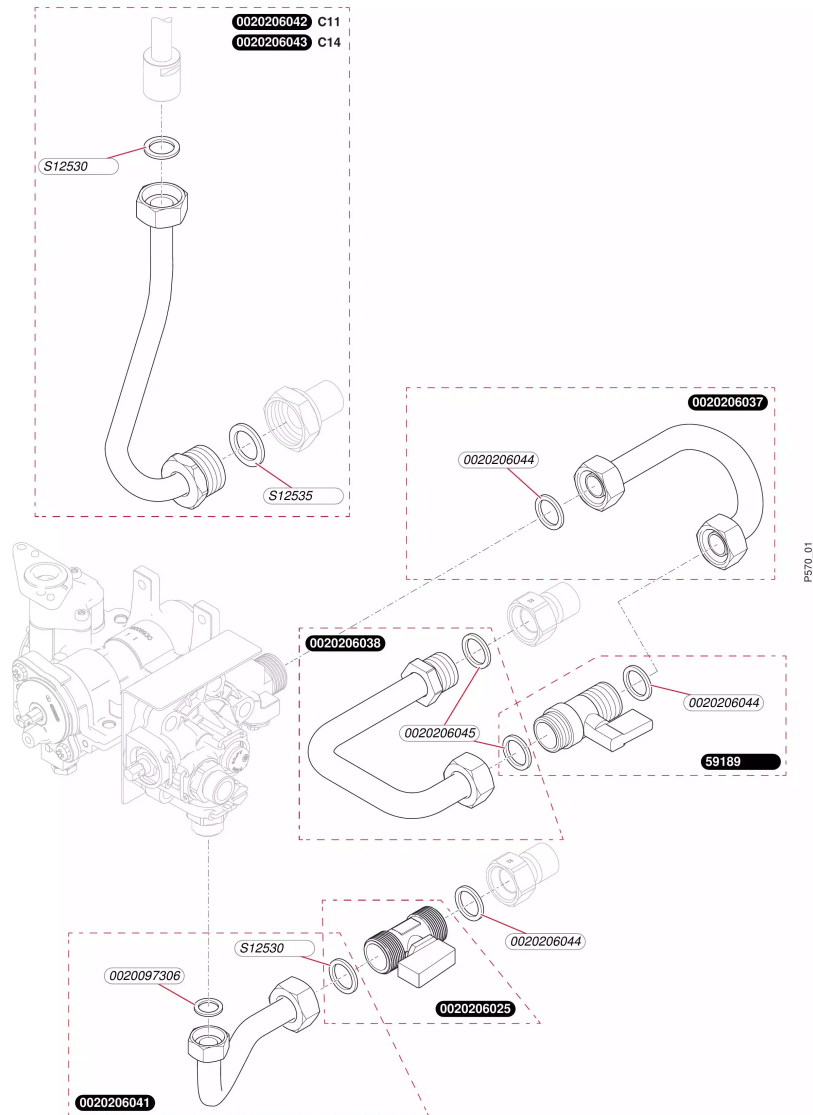

Sans veilleuse
 Opalia C 14 G - B (N)
 - Brûleur

Sans veilleuseOpalia C 14 G - B (N)
- Brûleur

Pos.	Référence	Désignation	Remarque
	0020050091	Vis M4x25 (x10)	
	0020205930	Vis (x10)	
	0020205955	Brûleur	
	0020205971	Bougie d'allumage et contrôle	
	0020205980	Faisceau	
	0020206024	Boîtier électrique	
	0020206171	Rampe, NL	
	0020206172	Rampe, BP	
	S1250200	Vis (x10)	
	S1250400	Joint (x10)	

Sans veilleuse
 Opalia C 14 G - B (N)
 - Mécanisme gaz

Sans veilleuse

Opalia C 14 G - B (N)

- Mécanisme gaz

Pos.	Référence	Désignation	Remarque
	0020205930	Vis (x10)	
	0020205982	Moteur, Servo gaz, NG	
	0020205983	Moteur, Servo gaz, BP	
	0020205984	Vis (x10)	
	0020205985	Boîtier microswitch	
	0020205993	Vanne gaz, 2H-2L	
	0020205994	Vanne gaz, 3+	
	0020205995	Vis, (x10)	
	0020205996	Joint plat (x10)	
	0020206000	Clapet de modulation gaz, 2H-2L	
	0020206001	Clapet de modulation gaz, 3+	
	0020206002	Joint plat (x10)	
	0020206003	Joint	
	0020206004	Vis (x10)	
	0020206005	Filtre	
	0020206023	Vis (x10)	
	S1250400	Joint (x10)	

Sans veilleuse

Opalia C 14 G - B (N)
- Valve à eau

Sans veilleuse

Opalia C 14 G - B (N)

- Valve à eau

Pos.	Référence	Désignation	Remarque
	0020102886	Raccord	
	0020102898	Membrane	
	0020102901	Filtre à eau	
	0020102903	Régulateur débit d'eau	
	0020102904	Joint torique (x10)	
	0020110662	Vis de vidange	
	0020110663	Joint (x10)	
	0020115820	Clip (x10)	
	0020135313	Patte support	
	0020135314	Vis (x10)	
	0020206008	Valve à eau	
	0020206020	Régulateur de débit	
	0020206021	Venturi	
	0020206023	Vis (x10)	

Sans veilleuse

Opalia C 14 G - B (N)
- Raccordement

Sans veilleuse

Opalia C 14 G - B (N)

- Raccordement

Pos.	Référence	Désignation	Remarque
	0020097306	Joint (x10)	
	0020206025	Valve	
	0020206037	Tube gaz	
	0020206038	Tube gaz	
	0020206041	Tube	
	0020206042	Tube	
	0020206043	Tube	
	0020206044	Joint plat (x10)	
	0020206045	Joint plat (x10)	
	05918900	Vanne d'arrêt, gaz	
	S1253000	Joint plat, (x10)	
	S1253500	Joint, G3/4 (x10)	