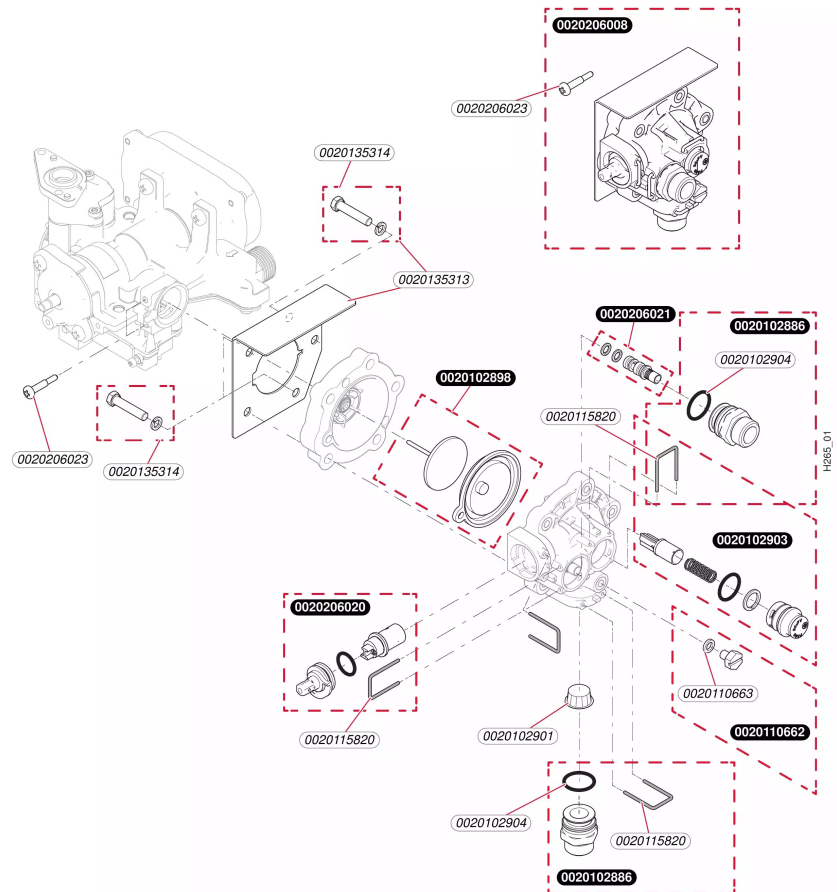

Sans veilleuse
 Opalia C 14 G - B (N)
 - Brûleur

Sans veilleuseOpalia C 14 G - B (N)
- Brûleur

Pos.	Référence	Désignation	Remarque
	0020050091	Vis M4x25 (x10)	
	0020205930	Vis (x10)	
	0020205955	Brûleur	
	0020205971	Bougie d'allumage et contrôle	
	0020205980	Faisceau	
	0020206024	Boîtier électrique	
	0020206171	Rampe, NL	
	0020206172	Rampe, BP	
	S1250200	Vis (x10)	
	S1250400	Joint (x10)	

Sans veilleuse
 Opalia C 14 G - B (N)
 - Mécanisme gaz

Sans veilleuse

Opalia C 14 G - B (N)

- Mécanisme gaz

Pos.	Référence	Désignation	Remarque
	0020205930	Vis (x10)	
	0020205982	Moteur, Servo gaz, NG	
	0020205983	Moteur, Servo gaz, BP	
	0020205984	Vis (x10)	
	0020205985	Boîtier microswitch	
	0020205993	Vanne gaz, 2H-2L	
	0020205994	Vanne gaz, 3+	
	0020205995	Vis, (x10)	
	0020205996	Joint plat (x10)	
	0020206000	Clapet de modulation gaz, 2H-2L	
	0020206001	Clapet de modulation gaz, 3+	
	0020206002	Joint plat (x10)	
	0020206003	Joint	
	0020206004	Vis (x10)	
	0020206005	Filtre	
	0020206023	Vis (x10)	
	S1250400	Joint (x10)	

Sans veilleuse

Opalia C 14 G - B (N)
- Valve à eau

Sans veilleuse

Opalia C 14 G - B (N)

- Valve à eau

Pos.	Référence	Désignation	Remarque
	0020102886	Raccord	
	0020102898	Membrane	
	0020102901	Filtre à eau	
	0020102903	Régulateur débit d'eau	
	0020102904	Joint torique (x10)	
	0020110662	Vis de vidange	
	0020110663	Joint (x10)	
	0020115820	Clip (x10)	
	0020135313	Patte support	
	0020135314	Vis (x10)	
	0020206008	Valve à eau	
	0020206020	Régulateur de débit	
	0020206021	Venturi	
	0020206023	Vis (x10)	