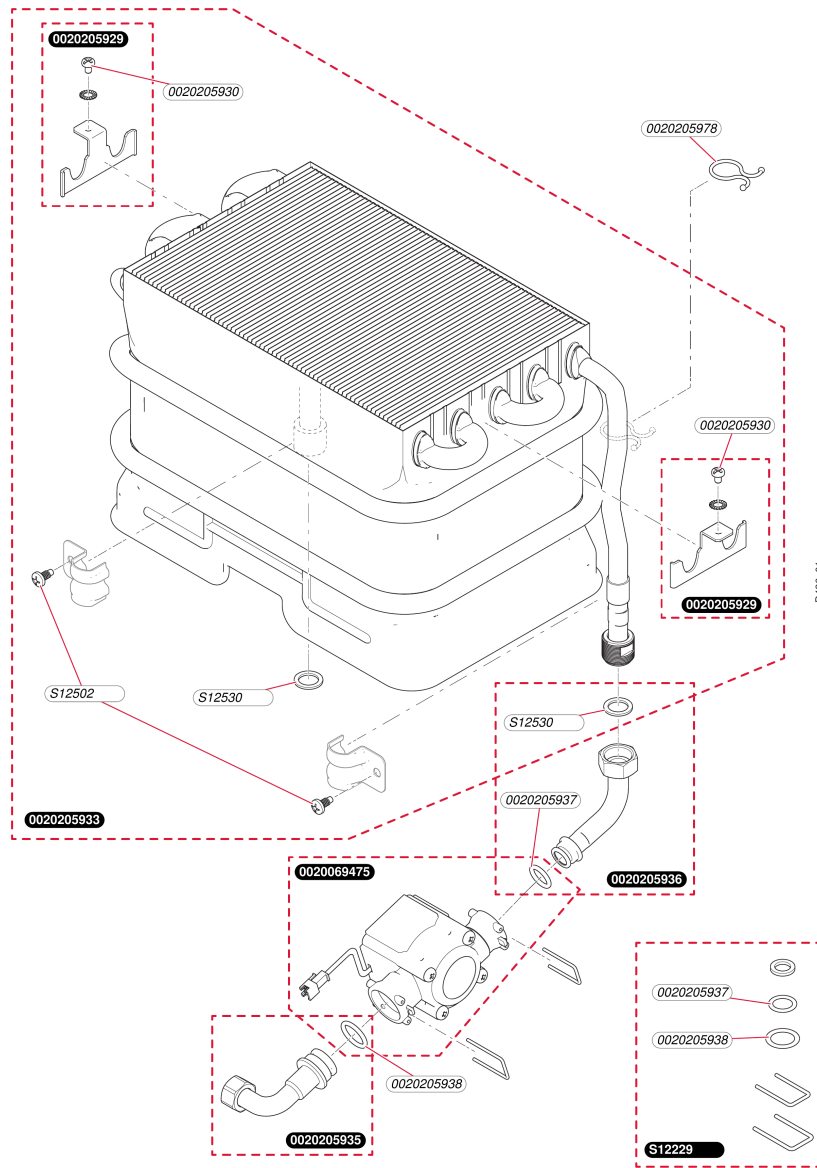

Sans veilleuse
 Opalia C 14 G - B (N)
 - Habillage

Sans veilleuseOpalia C 14 G - B (N)
- Habillage

Pos.	Référence	Désignation	Remarque
	0020051331	Vis (x10)	
	0020205928	Boîtier coupe tirage	
	0020205930	Vis (x10)	
	0020205941	Habillage	
	0020205945	Adaptateur, Façade	
	0020205948	Adaptateur	
	0020205949	Adaptateur	
	0020205950	Bouton	
	0020205952	Panneau	
	0020205961	Vis (x10)	
	0020205976	Capteur avec câble	
	S1250200	Vis (x10)	
	S1252700	Clip (x10)	

Sans veilleuse
Opalia C 14 G - B (N)
- Échangeur

Sans veilleuseOpalia C 14 G - B (N)
- Échangeur

Pos.	Référence	Désignation	Remarque
	0020069475	Générateur	
	0020205929	Patte support (x2)	
	0020205930	Vis (x10)	
	0020205933	Echangeur de chaleur	
	0020205935	Tube	
	0020205936	Tube	
	0020205937	Joint torique (x10)	
	0020205938	Joint torique (x10)	
	0020205978	Clip (x10)	
	S1222900	Sachet joints, et clips	
	S1250200	Vis (x10)	
	S1253000	Joint plat, (x10)	

Sans veilleuse
 Opalia C 14 G - B (N)
 - Brûleur

Sans veilleuseOpalia C 14 G - B (N)
- Brûleur

Pos.	Référence	Désignation	Remarque
	0020050091	Vis M4x25 (x10)	
	0020205930	Vis (x10)	
	0020205955	Brûleur	
	0020205971	Bougie d'allumage et contrôle	
	0020205980	Faisceau	
	0020206024	Boîtier électrique	
	0020206171	Rampe, NL	
	0020206172	Rampe, BP	
	S1250200	Vis (x10)	
	S1250400	Joint (x10)	

Sans veilleuse

Opalia C 14 G - B (N)
- Valve à eau

Sans veilleuse

Opalia C 14 G - B (N)

- Valve à eau

Pos.	Référence	Désignation	Remarque
	0020102886	Raccord	
	0020102898	Membrane	
	0020102901	Filtre à eau	
	0020102903	Régulateur débit d'eau	
	0020102904	Joint torique (x10)	
	0020110662	Vis de vidange	
	0020110663	Joint (x10)	
	0020115820	Clip (x10)	
	0020135313	Patte support	
	0020135314	Vis (x10)	
	0020206008	Valve à eau	
	0020206020	Régulateur de débit	
	0020206021	Venturi	
	0020206023	Vis (x10)	