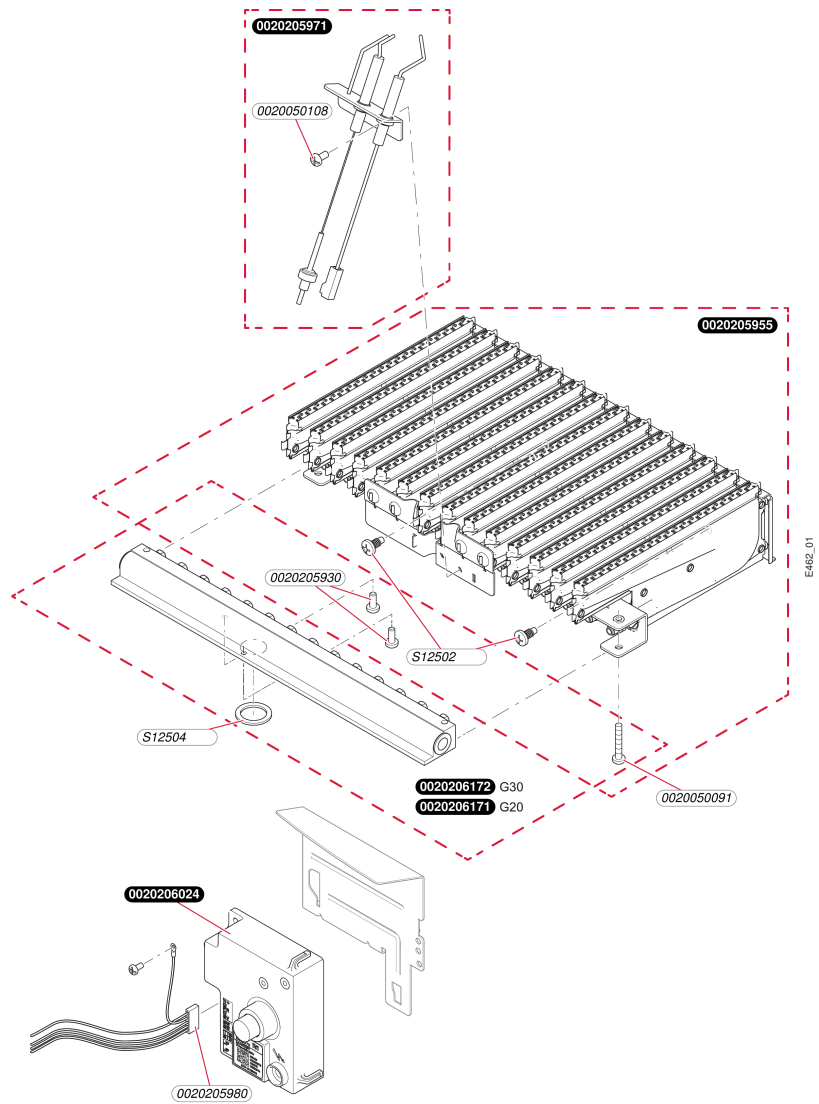

Sans veilleuse
 Opalia C 14 G - B (N)
 - Habillage

Sans veilleuseOpalia C 14 G - B (N)
- Habillage

Pos.	Référence	Désignation	Remarque
	0020051331	Vis (x10)	
	0020205928	Boîtier coupe tirage	
	0020205930	Vis (x10)	
	0020205941	Habillage	
	0020205945	Adaptateur, Façade	
	0020205948	Adaptateur	
	0020205949	Adaptateur	
	0020205950	Bouton	
	0020205952	Panneau	
	0020205961	Vis (x10)	
	0020205976	Capteur avec câble	
	S1250200	Vis (x10)	
	S1252700	Clip (x10)	

Sans veilleuse
Opalia C 14 G - B (N)
- Échangeur

Sans veilleuseOpalia C 14 G - B (N)
- Échangeur

Pos.	Référence	Désignation	Remarque
	0020069475	Générateur	
	0020205929	Patte support (x2)	
	0020205930	Vis (x10)	
	0020205933	Echangeur de chaleur	
	0020205935	Tube	
	0020205936	Tube	
	0020205937	Joint torique (x10)	
	0020205938	Joint torique (x10)	
	0020205978	Clip (x10)	
	S1222900	Sachet joints, et clips	
	S1250200	Vis (x10)	
	S1253000	Joint plat, (x10)	

Sans veilleuse
 Opalia C 14 G - B (N)
 - Brûleur

Sans veilleuseOpalia C 14 G - B (N)
- Brûleur

Pos.	Référence	Désignation	Remarque
	0020050091	Vis M4x25 (x10)	
	0020205930	Vis (x10)	
	0020205955	Brûleur	
	0020205971	Bougie d'allumage et contrôle	
	0020205980	Faisceau	
	0020206024	Boîtier électrique	
	0020206171	Rampe, NL	
	0020206172	Rampe, BP	
	S1250200	Vis (x10)	
	S1250400	Joint (x10)	

Sans veilleuse

Opalia C 14 G - B (N)
- Valve à eau

Sans veilleuse

Opalia C 14 G - B (N)

- Valve à eau

Pos.	Référence	Désignation	Remarque
	0020102886	Raccord	
	0020102898	Membrane	
	0020102901	Filtre à eau	
	0020102903	Régulateur débit d'eau	
	0020102904	Joint torique (x10)	
	0020110662	Vis de vidange	
	0020110663	Joint (x10)	
	0020115820	Clip (x10)	
	0020135313	Patte support	
	0020135314	Vis (x10)	
	0020206008	Valve à eau	
	0020206020	Régulateur de débit	
	0020206021	Venturi	
	0020206023	Vis (x10)	