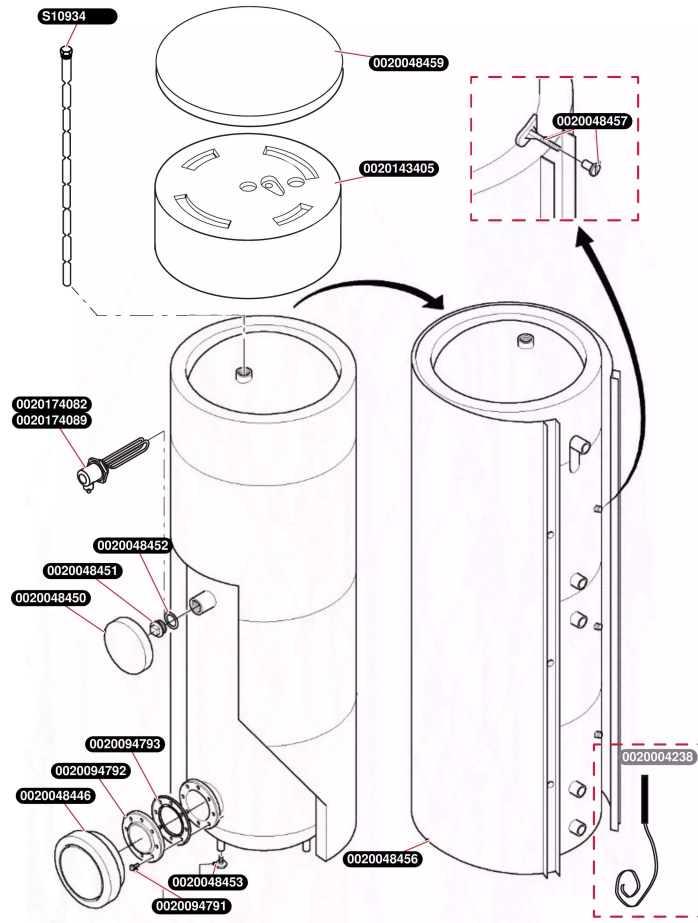

Ballon HelioCONCEPT

Ballon FE 500 SC R1

- Ballon

T199_02

Ballon HelioCONCEPT

Ballon FE 500 SC R1

- Ballon

Pos.	Référence	Désignation	Remarque
	0020004238	Sonde ballon supplémentaire	Accessoire d'origine
	0020048446	Cache, cpl.	
	0020048450	Cache, cpl.	
	0020048451	Bouchon	
	0020048452	Rondelle	
	0020048453	Pied réglable	
	0020048456	Façade, 500 L	
	0020048457	Goujon (x6)	
	0020048459	Couvercle, FE 400-500 S	
	0020061852	Résistance électrique 3kW / 230V	Accessoire, pas livrable en Pièce de Rechange, Annulé
	0020061853	Résistance électrique 6kW / 400V	Accessoire, pas livrable en Pièce de Rechange, remplacé par 0020174089
	0020094791	Vis, M8x30 (x10)	
	0020094792	Bride	
	0020094793	Joint plat, bride	
	0020143405	Isolant	
	0020174082	Résistance électrique, 2KW/240V	
	0020174089	Résistance électrique, 6KW / 400V	
	S1093400	Anode magnesium (chaîne)	