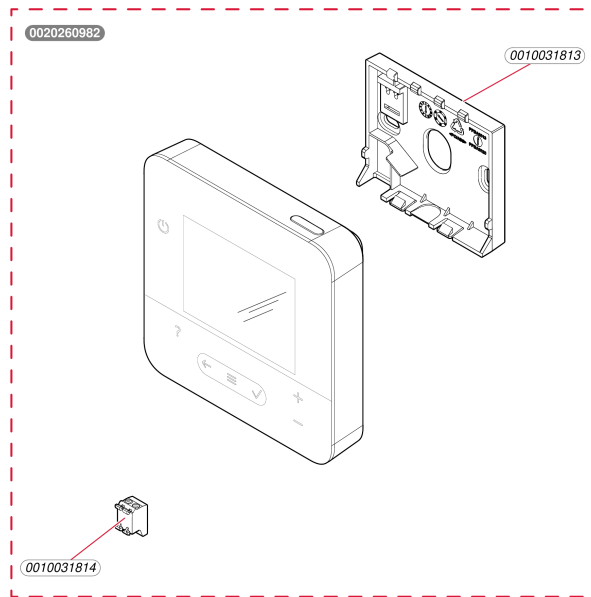

Régulations

Commande déportée pour MiPro Sense
- Commande déportée pour MiPro Sense

G189_00

Régulations

Commande déportée pour MiPro Sense

- Commande déportée pour MiPro Sense

Pos.	Référence	Désignation	Remarque
	0010031813	Patte support	
	0010031814	Connecteur	
	0020260982	SR 92 AT ES FR PT (Saunier Duval)	Accessoire d'origine