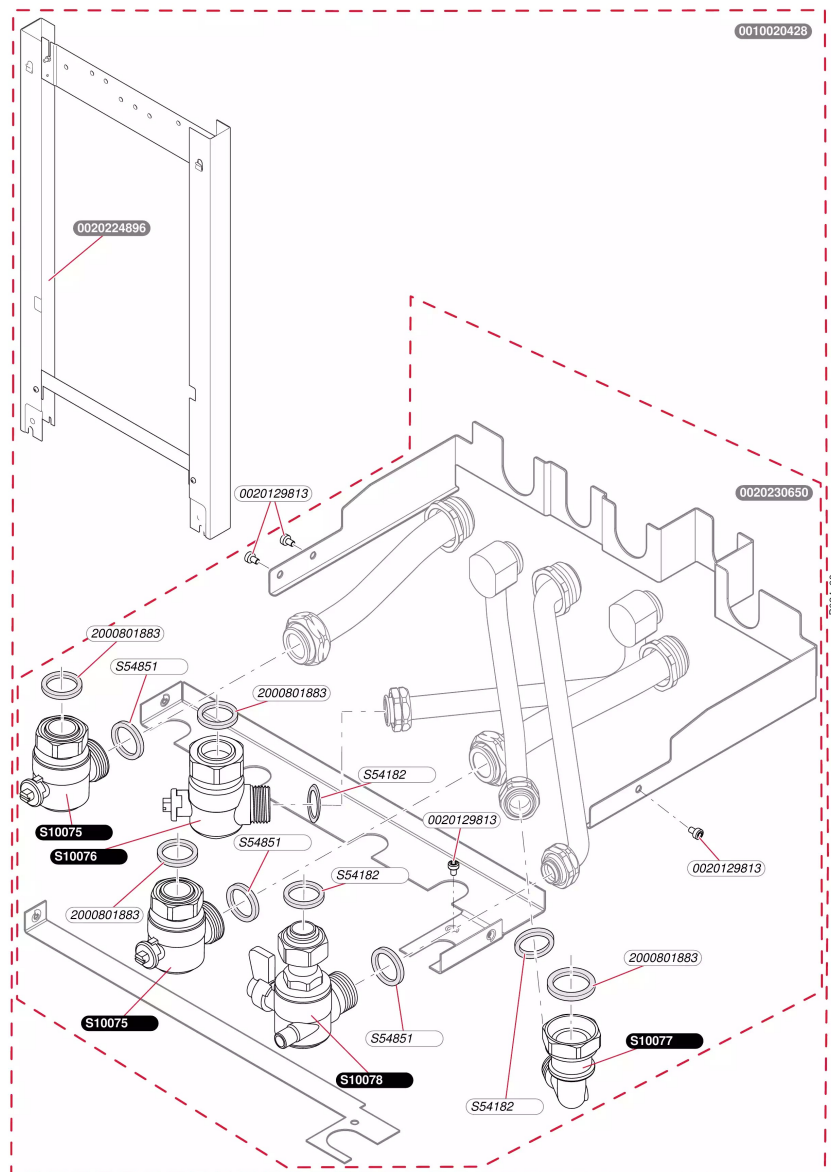

Accessoires

Plaque CM 0010020428
- Plaque de raccordement

Accessoires

Plaque CM 0010020428

- Plaque de raccordement

Pos.	Référence	Désignation	Remarque
	0020129813	Vis (x10)	
	0020224896	Cadre écarteur 70mm Themaclassic	Accessoire, pas livrable en Pièce de Rechange
	0020230650	Douilles rplf CMCeltic/ThemaFast/Classic	Accessoire, pas livrable en Pièce de Rechange
	S1007500	Robinet chauffage	
	S1007600	Robinet eau froide	
	S1007700	Raccord eau chaude	
	S1007800	Robinet gaz	
	S5418200	Joint 1/2 (x100)	
	S5485100	Joint 3/4 (x100)	