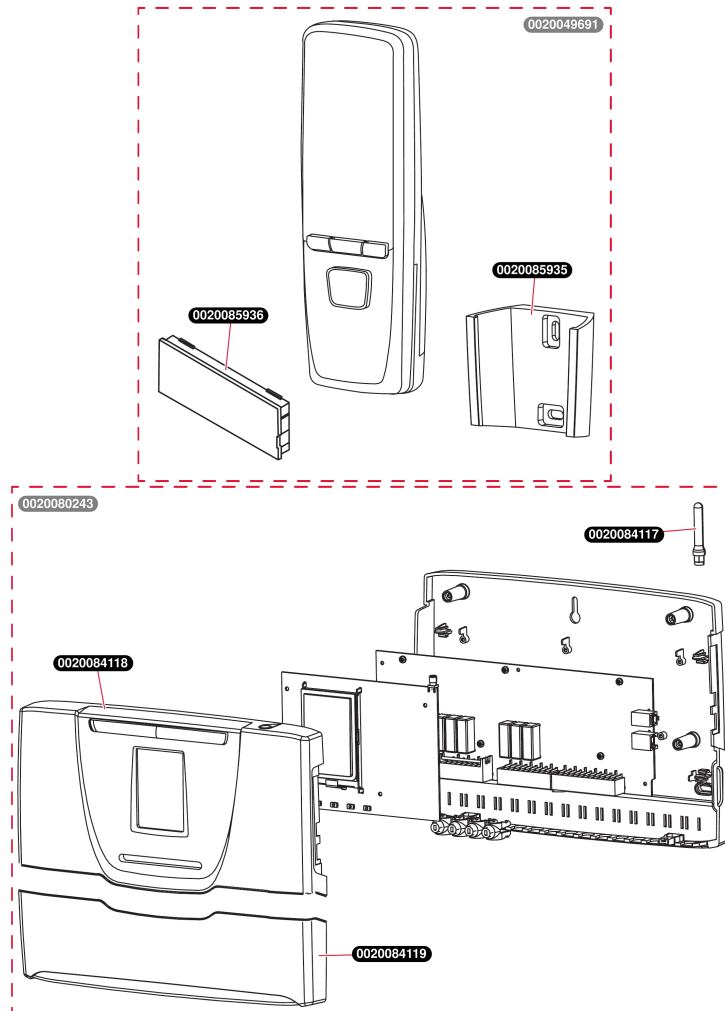

Accessoires
 Moduzone Z11
 - Hydraulique

U183_02

Accessoires

Moduzone Z11
- Hydraulique

Pos.	Référence	Désignation	Remarque
	0020004238	Sonde ballon supplémentaire	Accessoire d'origine
	0020073614	Moteur actionneur	
	0020073627	Vanne mélangeuse	
	0020102151	Manette, rouge	
	0020102152	Manette, bleu	
	0020104843	Soupape à bille	
	0020104844	Soupape à bille	
	0020104845	Pompe	Remplacé par 0020176264
	0020104846	Valve de mélange	
	0020104847	Servo-vanne	
	0020104848	Support	
	0020104849	Isolant	
	0020176264	Pompe, 25/6 RKA 180	Remplacé par 0020218243
	0020176265	Câble, 2 m	Remplacé par 0020218245
	0020191829	Moduzone Z 11 B - HEP - DN25 - SDBG	Accessoire, pas livrable en Pièce de Rechange
	0020218243	Pompe	
	0020218245	Câble	
	05651800	Joint, pompe (x20)	
	S1091500	Thermomètre, rouge	
	S1091600	Thermomètre, bleu	

Accessoires

Moduzone Z11
- Regulation

CG08_01

Accessoires

Moduzone Z11
- Regulation

Pos.	Référence	Désignation	Remarque
	0020049691	Exacontrol E7R (avec récepteur radio)	Accessoire, pas livrable en Pièce de Rechange
	0020080243	ExaMaster (genia Hybrid)	Accessoire, pas livrable en pièce de rechange, remplacé par 0020118485
	0020084117	Antenne	
	0020084118	Façade	
	0020084119	Portillon	
	0020085935	Support mural	
	0020085936	Récepteur radio	