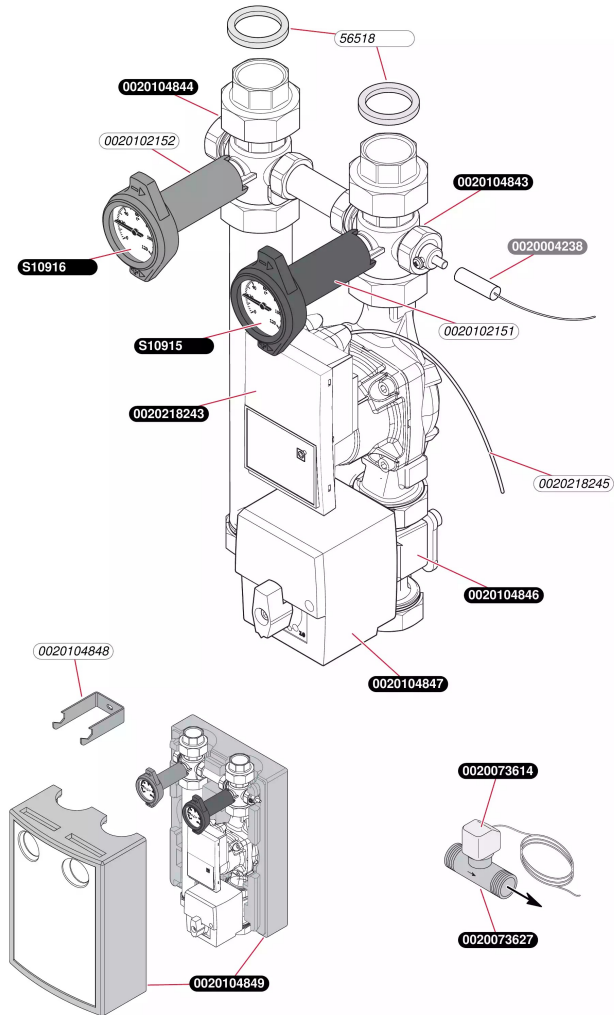

Accessoires
 Moduzone Z11
 - Hydraulique

U183_02

Accessoires

Moduzone Z11
- Hydraulique

Pos.	Référence	Désignation	Remarque
	0020004238	Sonde ballon supplémentaire	Accessoire d'origine
	0020073614	Moteur actionneur	
	0020073627	Vanne mélangeuse	
	0020102151	Manette, rouge	
	0020102152	Manette, bleu	
	0020104843	Soupape à bille	
	0020104844	Soupape à bille	
	0020104845	Pompe	Remplacé par 0020176264
	0020104846	Valve de mélange	
	0020104847	Servo-vanne	
	0020104848	Support	
	0020104849	Isolant	
	0020176264	Pompe, 25/6 RKA 180	Remplacé par 0020218243
	0020176265	Câble, 2 m	Remplacé par 0020218245
	0020191829	Moduzone Z 11 B - HEP - DN25 - SDBG	Accessoire, pas livrable en Pièce de Rechange
	0020218243	Pompe	
	0020218245	Câble	
	05651800	Joint, pompe (x20)	
	S1091500	Thermomètre, rouge	
	S1091600	Thermomètre, bleu	

Accessoires

Moduzone Z11
- Regulation

CG08_01

Accessoires

Moduzone Z11
- Regulation

Pos.	Référence	Désignation	Remarque
	0020049691	Exacontrol E7R (avec récepteur radio)	Accessoire, pas livrable en Pièce de Rechange
	0020080243	ExaMaster (genia Hybrid)	Accessoire, pas livrable en pièce de rechange, remplacé par 0020118485
	0020084117	Antenne	
	0020084118	Façade	
	0020084119	Portillon	
	0020085935	Support mural	
	0020085936	Récepteur radio	