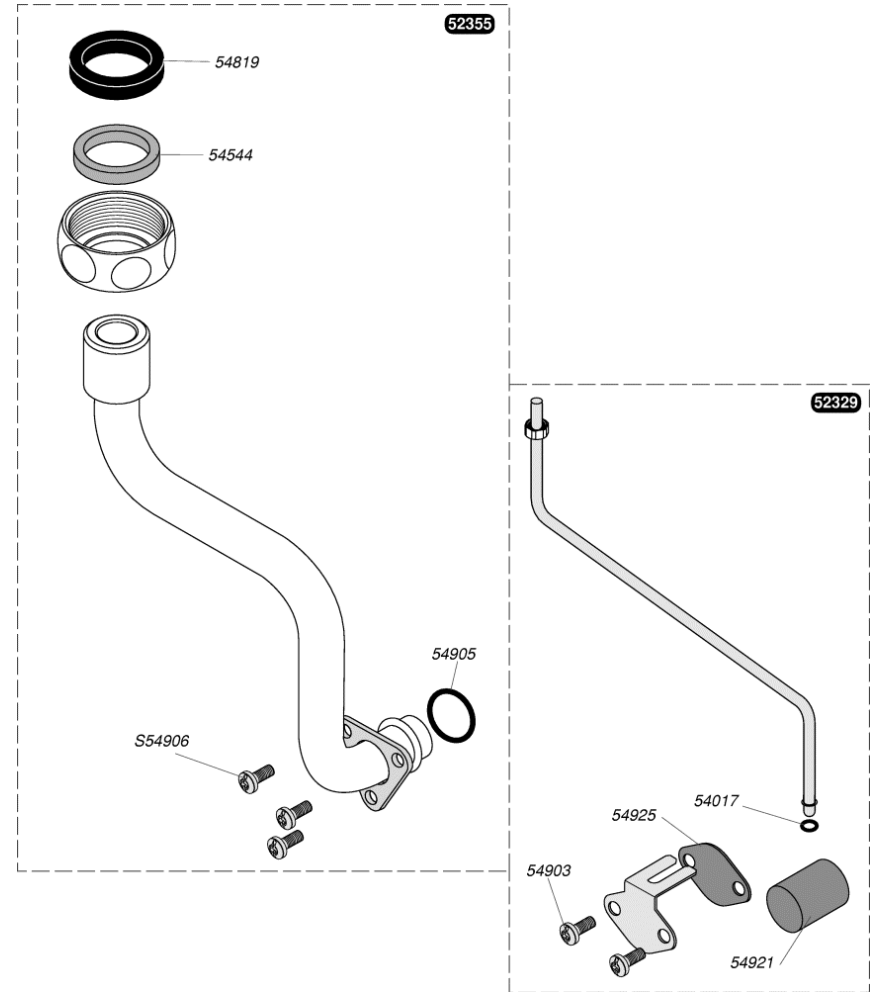

05232900	1	Tube veilleuse
05235500	1	Tube mécanisme gaz / brûleur
05401700	50	Joint torique (x50)
05454400	10	Rondelle (x10)
05481900	30	Joint (x30)
05490300	30	Vis (x30)
05490500	25	Joint torique (x25)
05492100	15	Filtre veilleuse (x15)
05492500	25	Joint plat (x25)
S5490600	50	Vis (x50)