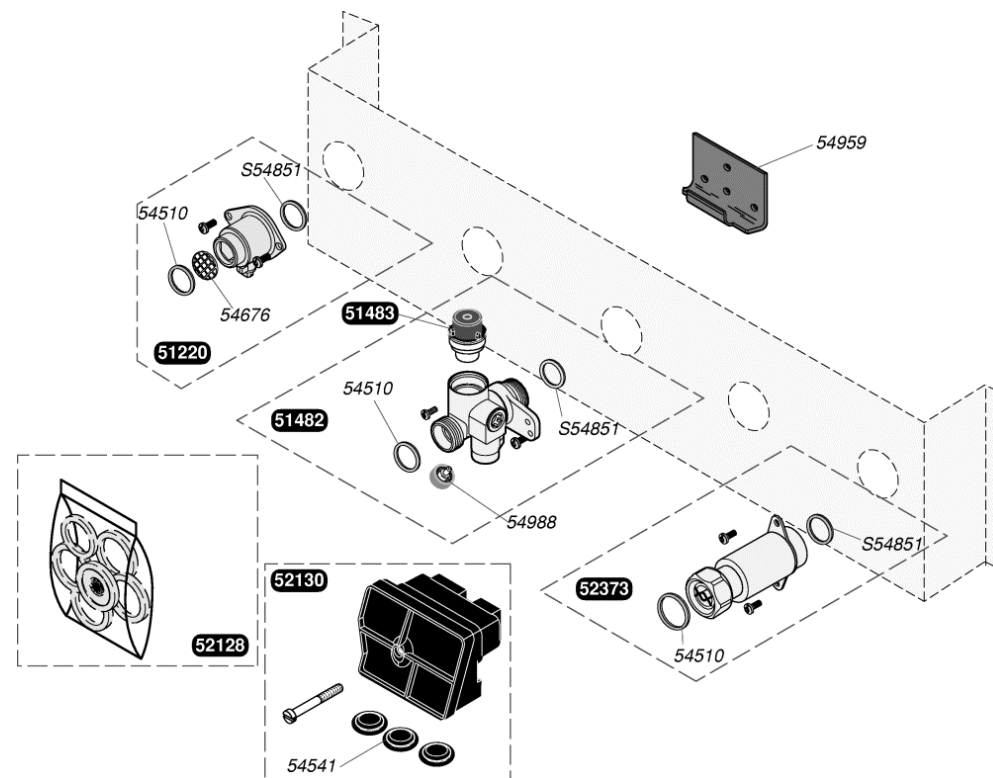

05158600	1	Bride by-pass
05174100	2	Durites + colliers (x2)
05213700	1	Support
05213800	1	Prise pression
05234000	1	Vis (x6)
05234200	1	Manothermomètre
05235800	1	Clapet inverseur
05246600	1	Plaque arrière
05403000	100	Joint (x100)
05425400	10	Collier (x10)
05428500	10	Joint plat (x10)
05432300	10	Clip 15 mm (x10)
05433700	25	Joint torique (x25)
05451700	10	Joint torique (x10)
05458800	25	Joint torique (x25)
05459000	15	Clips (x15)
05459600	75	Joint plat (x75)
05484400	50	Vis (x50)
05490700	25	Vis (x25)
05490800	50	Joint torique (x50)
05491500	10	Joint torique (x10)
05495400	20	Graisse thermocontact (x20)
S5261700	1	By-pass
S5421500	25	Joint torique (x25)

05232700	1	Electrovalve
05232800	1	Pointeau de réglage
05233000	1	Tige de poussée
05238000	1	Mécanisme gaz G20
05238100	1	Mécanisme gaz G30
05403100	50	Joint torique (x50)
05420900	100	Rondelle (x100)
05421200	100	Joint (x100)
05424300	1	Vis (x75)
05424500	50	Joint torique (x50)
05451000	50	Joint 3/4 (x50)
05453000	10	Tige (x10)
05462800	5	Filtre (x5)
05480900	25	Vis (x25)
05484400	50	Vis (x50)
05485800	20	Joint (x20)
05487000	25	Garniture (x25)
05490300	30	Vis (x30)
05490700	25	Vis (x25)
05492700	25	Joint torique (x25)
S5490600	50	Vis (x50)

05144300	1	Vanne retour chauffage
05148200	1	Soupape de sécurité
05148300	1	Soupape
05213000	1	Boîtier connexion
05237400	1	Robinet gaz, avec regulateur
05421100	25	Joint (x25)
05451000	50	Joint 3/4 (x50)
05454100	20	Passe-fils (x20)
05467600	100	Filtre chauffage (x100)
05485800	20	Joint (x20)
05495900	10	Crochet accrochage (x10)
05498800	6	Bouton vidange (x6)
S5485100	100	Joint 3/4 (x100)

05144300	1	Vanne retour chauffage
05148200	1	Soupape de sécurité
05148300	1	Soupape
05212800	1	Joint
05213000	1	Boîtier connexion
05237300	1	Robinet gaz, sans regulateur
05451000	50	Joint 3/4 (x50)
05454100	20	Passe-fils (x20)
05467600	100	Filtre chauffage (x100)
05495900	10	Crochet accrochage (x10)
05498800	6	Bouton vidange (x6)
S5485100	100	Joint 3/4 (x100)