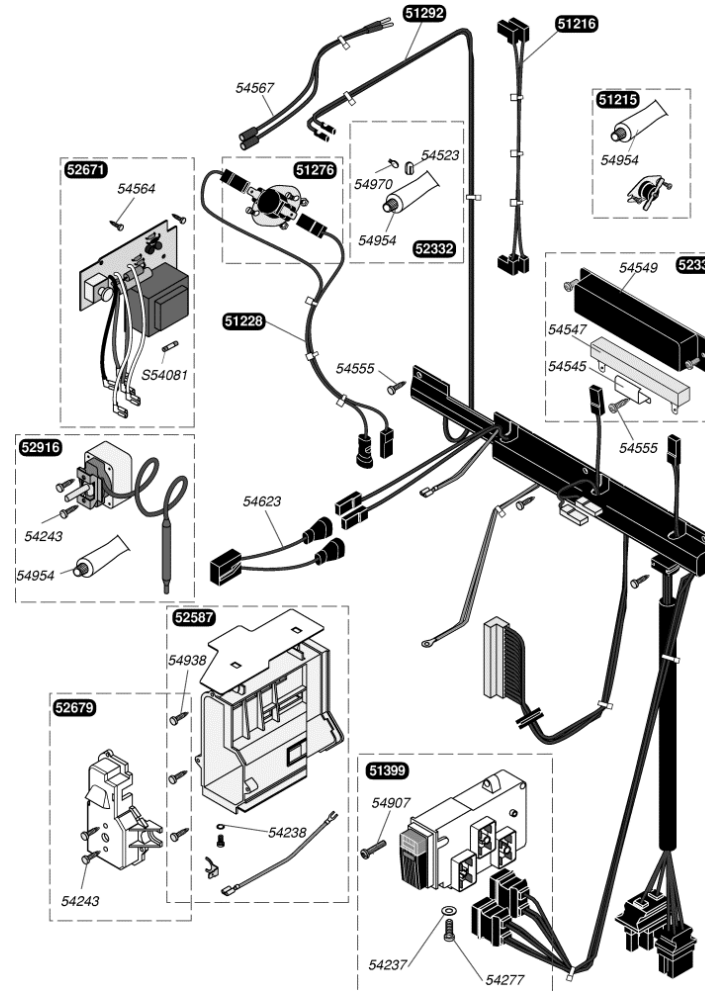

05121500	1	Sécurité de surchauffe
05121600	1	Bretelle sécurité surchauffe
05122800	1	Liaison
05127600	1	Thermostat SRC
05129200	1	Faisceau câbles
05139900	1	Interrupteur ON/OFF
05233200	1	Thermistance chauffage
05233400	1	Résistance pompe
05258700	1	Boîtier circuit imprimé
05267100	1	Circuit imprimé
05267900	1	Couvercle avant
05291600	1	Aquastat
05423700	100	Joint (x100)
05423800	100	Rondelles (x100)
05424300	1	Vis (x75)
05427700	25	Vis (x25)
05452300	10	Clip (x20)
05454500	15	Pattes (x15)
05454700	2	Résistance pompe (x2)
05454900	5	Couvercle protège résistance (x5)
05455500	75	Vis (x75)
05456400	25	Vis (x25)
05456700	3	Faisceau thermostat (x3)
05462300	2	Bretelle (x2)
05490700	25	Vis (x25)
05493800	50	Vis (x50)
05495400	20	Graisse thermocontact (x20)
05497000	5	Thermistance (x5)
S5408100	5	Fusible 125mA (x5)