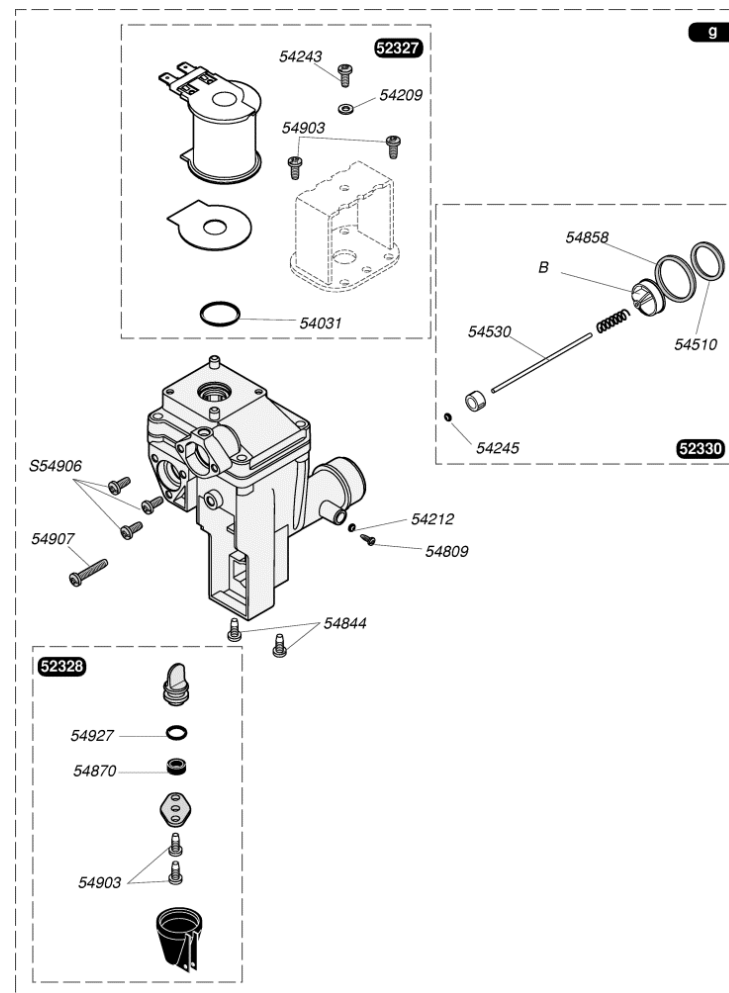

05232700	1	Electrovalve
05232800	1	Pointeau de réglage
05233000	1	Tige de poussée
05238000	1	Mécanisme gaz G20
05238100	1	Mécanisme gaz G30
05403100	50	Joint torique (x50)
05420900	100	Rondelle (x100)
05421200	100	Joint (x100)
05424300	1	Vis (x75)
05424500	50	Joint torique (x50)
05451000	50	Joint 3/4 (x50)
05453000	10	Tige (x10)
05462800	5	Filtre (x5)
05480900	25	Vis (x25)
05484400	50	Vis (x50)
05485800	20	Joint (x20)
05487000	25	Garniture (x25)
05490300	30	Vis (x30)
05490700	25	Vis (x25)
05492700	25	Joint torique (x25)
S5490600	50	Vis (x50)