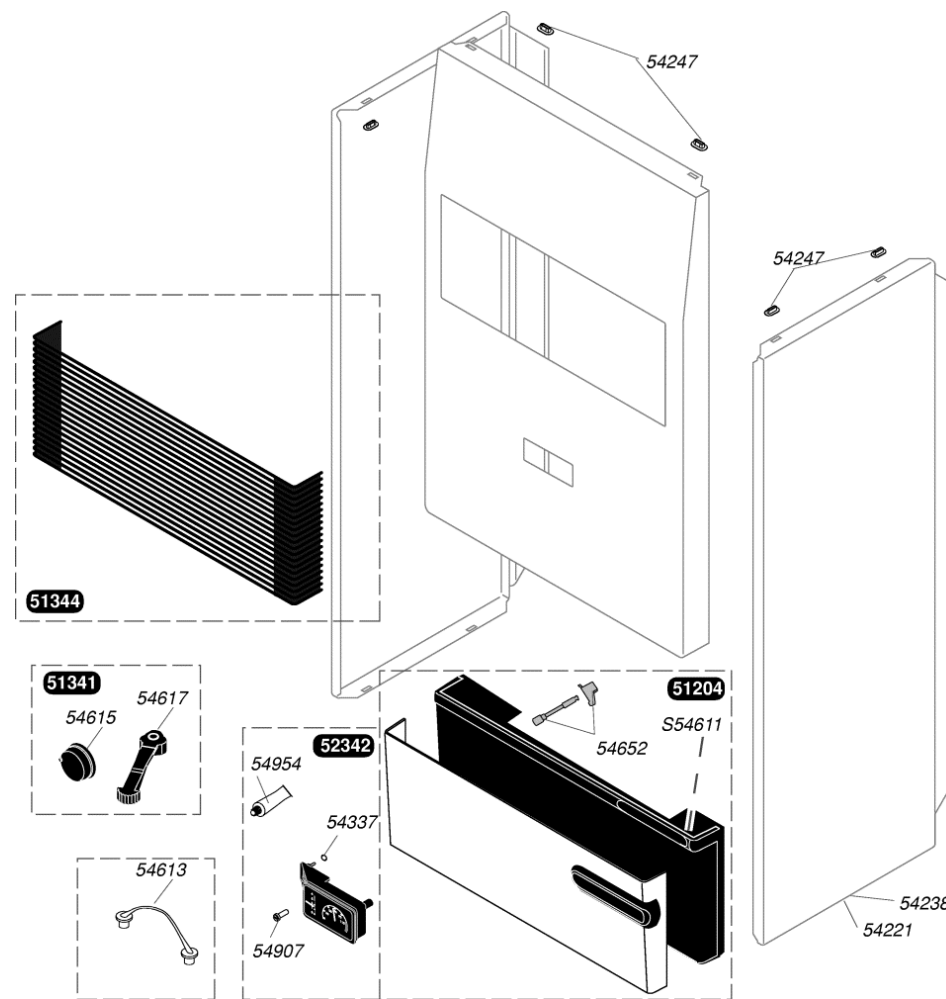

05120400	1	Bandeau
05134100	1	Manettes
05134400	1	Grille
05234200	1	Manothermomètre
05422100	50	Vis (x50)
05423800	100	Rondelles (x100)
05424700	100	Embout patte façade (x100)
05433700	25	Joint torique (x25)
05461300	10	Retenue portillon (x10)
05461500	5	Manette (x5)
05461700	5	Manettes été/hiver (x5)
05465200	2	Verrou bandeau (x2)
05490700	25	Vis (x25)
05495400	20	Graisse thermocontact (x20)
S5461100	15	Système de fermeture (x15)