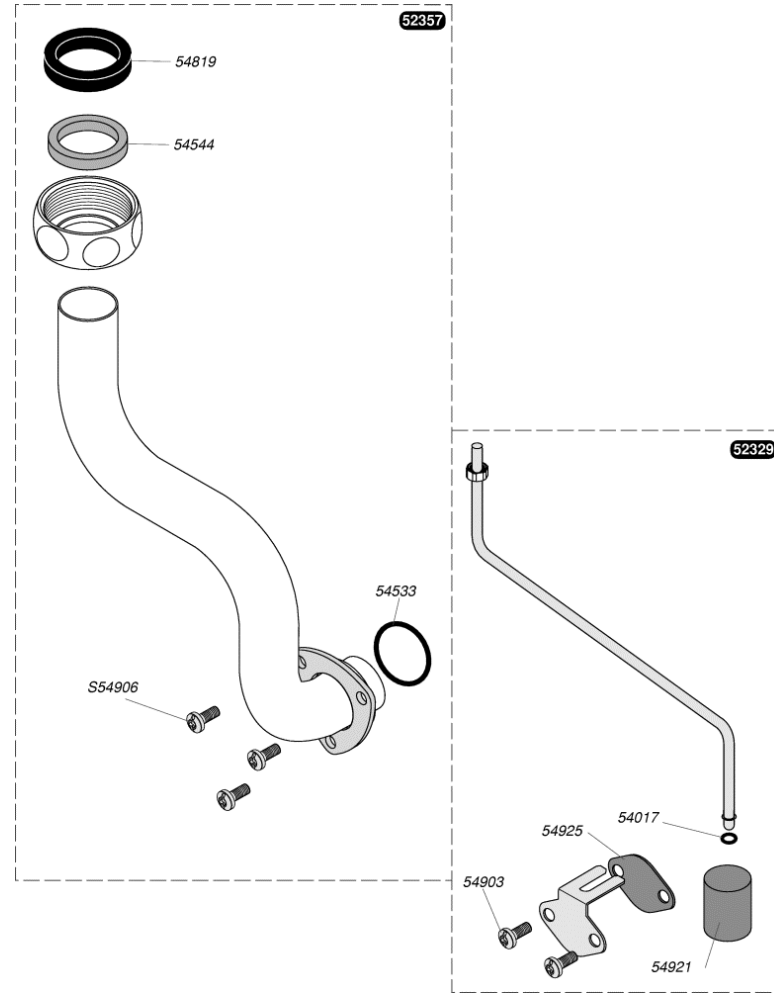

05232900	1	Tube veilleuse
05235700	1	Tube mécanisme gaz / brûleur
05401700	50	Joint torique (x50)
05453300	20	Joint torique (x20)
05454400	10	Rondelle (x10)
05481900	30	Joint (x30)
05490300	30	Vis (x30)
05492100	15	Filtre veilleuse (x15)
05492500	25	Joint plat (x25)
S5490600	50	Vis (x50)