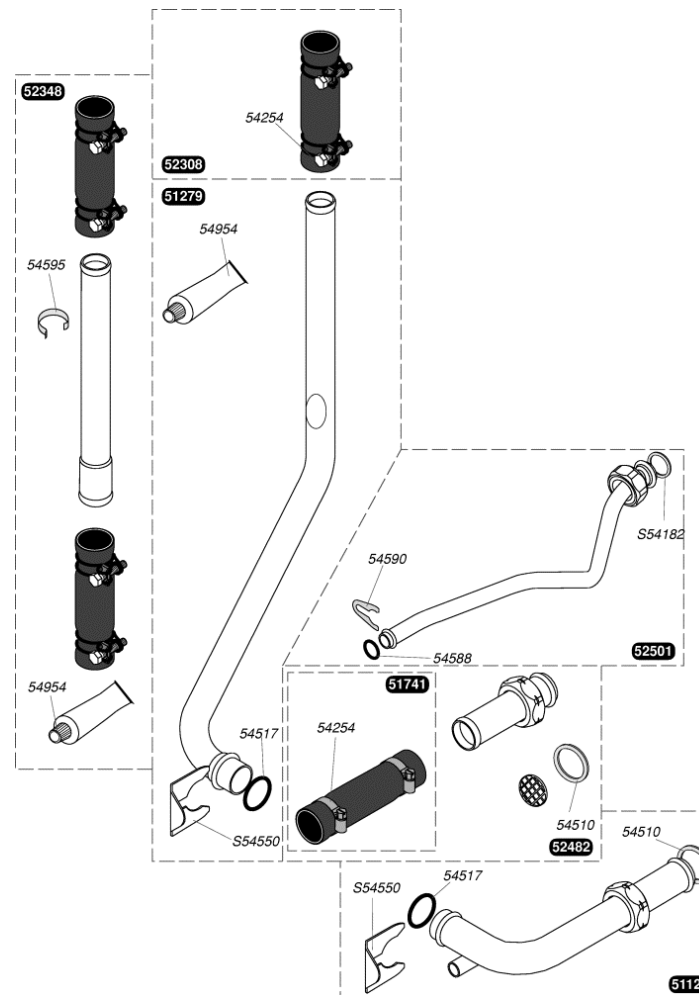

05232700	1	Electrovalve
05232800	1	Pointeau de réglage
05233000	1	Tige de poussée
05238000	1	Mécanisme gaz G20
05238100	1	Mécanisme gaz G30
05403100	50	Joint torique (x50)
05420900	100	Rondelle (x100)
05421200	100	Joint (x100)
05424300	1	Vis (x75)
05424500	50	Joint torique (x50)
05451000	50	Joint 3/4 (x50)
05453000	10	Tige (x10)
05462800	5	Filtre (x5)
05480900	25	Vis (x25)
05484400	50	Vis (x50)
05485800	20	Joint (x20)
05487000	25	Garniture (x25)
05490300	30	Vis (x30)
05490700	25	Vis (x25)
05492700	25	Joint torique (x25)
S5490600	50	Vis (x50)

05144300	1	Vanne retour chauffage
05148200	1	Soupape de sécurité
05148300	1	Soupape
05213000	1	Boîtier connexion
05237400	1	Robinet gaz, avec regulateur
05421100	25	Joint (x25)
05451000	50	Joint 3/4 (x50)
05454100	20	Passe-fils (x20)
05467600	100	Filtre chauffage (x100)
05485800	20	Joint (x20)
05495900	10	Crochet accrochage (x10)
05498800	6	Bouton vidange (x6)
S5485100	100	Joint 3/4 (x100)

05144300	1	Vanne retour chauffage
05148200	1	Soupape de sécurité
05148300	1	Soupape
05212800	1	Joint
05213000	1	Boîtier connexion
05237300	1	Robinet gaz, sans regulateur
05451000	50	Joint 3/4 (x50)
05454100	20	Passe-fils (x20)
05467600	100	Filtre chauffage (x100)
05495900	10	Crochet accrochage (x10)
05498800	6	Bouton vidange (x6)
S5485100	100	Joint 3/4 (x100)

05112000	1	Tube clapet/départ
05127900	1	Tube
05174100	2	Durites + colliers (x2)
05230800	1	Durite + colliers
05234800	1	Tube
05248200	1	Tube retour
05250100	1	Tube liaison vase
05425400	10	Collier (x10)
05451000	50	Joint 3/4 (x50)
05451700	10	Joint torique (x10)
05458800	25	Joint torique (x25)
05459000	15	Clips (x15)
05459500	10	Clip (x10)
05495400	20	Graisse thermocontact (x20)
S5418200	100	Joint 1/2 (x100)
S5455000	10	Clip 20 mm (x10)