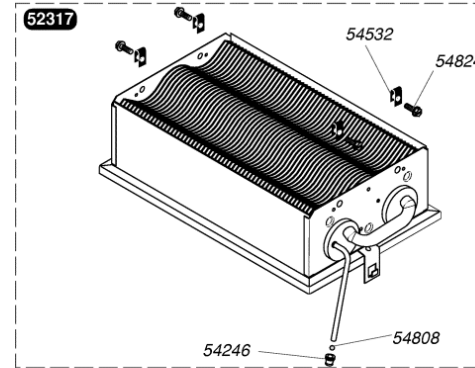

05216400	1	Jupe chaude
05231700	1	Echangeur
05424600	10	Bouchon (x10)
05453200	25	Ecrou (x25)
05456200	10	Epingle fixe jupe (x10)
05480100	50	Vis (x50)
05480800	25	Bille purge (x25)
05482400	25	Vis (x25)