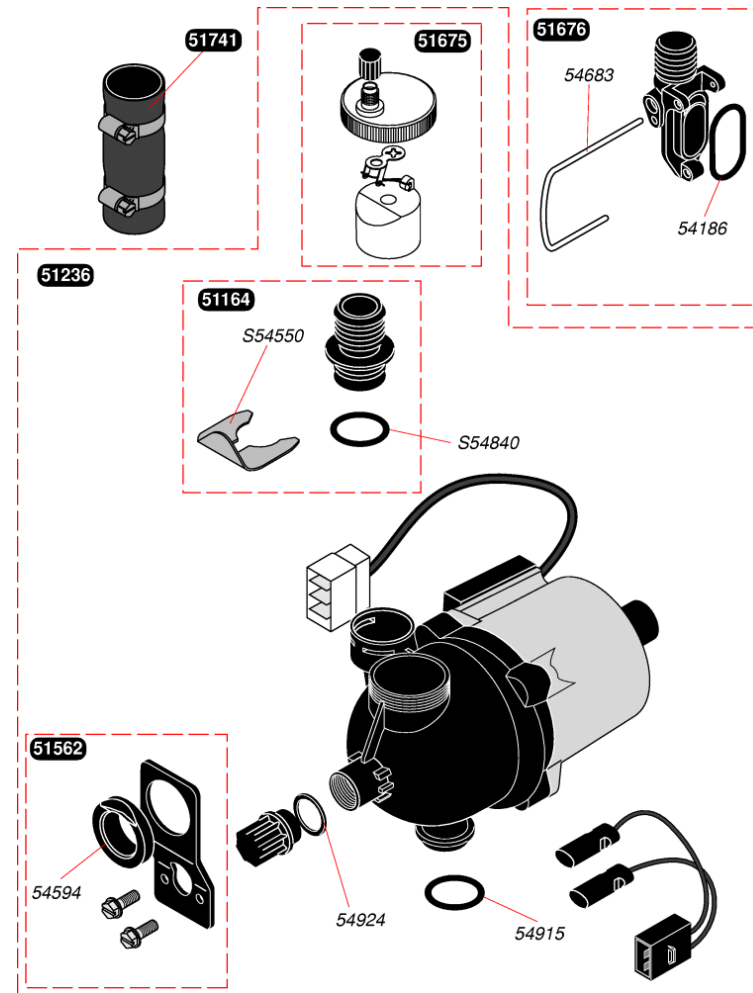

05232700	1	Electrovalve
05232800	1	Pointeau de réglage
05233000	1	Tige de poussée
05238000	1	Mécanisme gaz G20
05238100	1	Mécanisme gaz G30
05403100	50	Joint torique (x50)
05420900	100	Rondelle (x100)
05421200	100	Joint (x100)
05424300	1	Vis (x75)
05424500	50	Joint torique (x50)
05451000	50	Joint 3/4 (x50)
05453000	10	Tige (x10)
05462800	5	Filtre (x5)
05480900	25	Vis (x25)
05484400	50	Vis (x50)
05485800	20	Joint (x20)
05487000	25	Garniture (x25)
05490300	30	Vis (x30)
05490700	25	Vis (x25)
05492700	25	Joint torique (x25)
S5490600	50	Vis (x50)

05144300	1	Vanne retour chauffage
05148200	1	Soupape de sécurité
05148300	1	Soupape
05213000	1	Boîtier connexion
05237400	1	Robinet gaz, avec regulateur
05421100	25	Joint (x25)
05451000	50	Joint 3/4 (x50)
05454100	20	Passe-fils (x20)
05467600	100	Filtre chauffage (x100)
05485800	20	Joint (x20)
05495900	10	Crochet accrochage (x10)
05498800	6	Bouton vidange (x6)
S5485100	100	Joint 3/4 (x100)

05112000	1	Tube clapet/départ
05127900	1	Tube
05174100	2	Durites + colliers (x2)
05230800	1	Durite + colliers
05234800	1	Tube
05248200	1	Tube retour
05250100	1	Tube liaison vase
05425400	10	Collier (x10)
05451000	50	Joint 3/4 (x50)
05451700	10	Joint torique (x10)
05458800	25	Joint torique (x25)
05459000	15	Clips (x15)
05459500	10	Clip (x10)
05495400	20	Graisse thermocontact (x20)
S5418200	100	Joint 1/2 (x100)
S5455000	10	Clip 20 mm (x10)