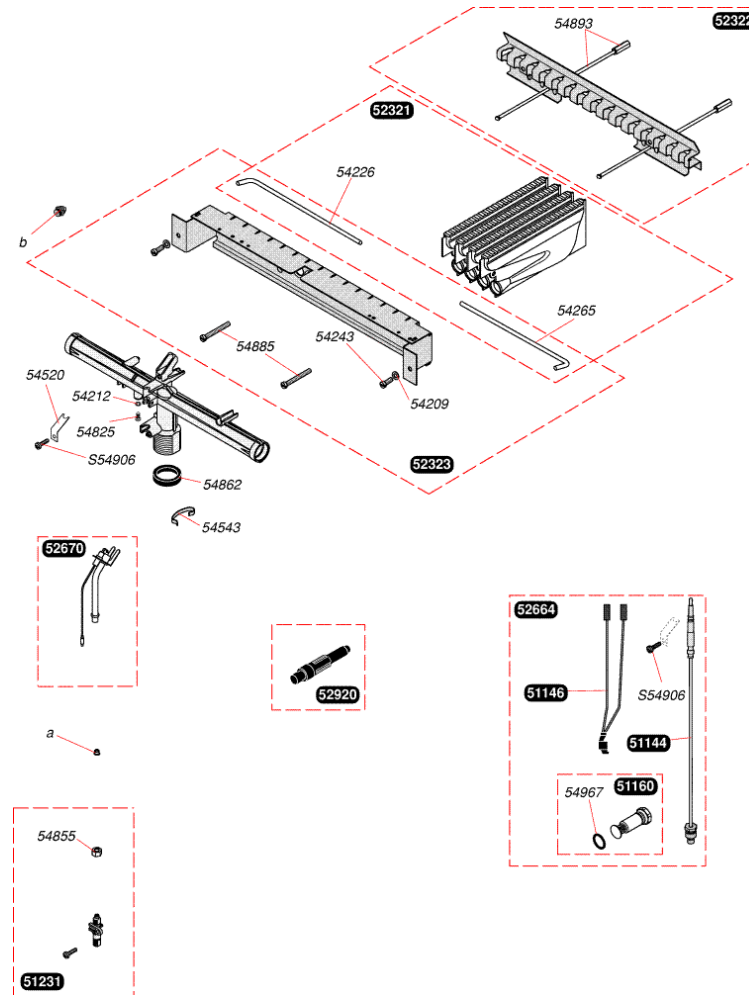

Themis 123

05114400	1	Thermocouple 600 mm
05114600	1	Liaison
05116000	1	Embout magnétique
05123100	1	Porte injecteur veilleuse
05232100	4	Bras de brûleur (x4)
05232200	1	Support arrière brûleur
05232300	1	Support avant brûleur
05266400	1	Thermocouple
05267000	1	Veilleuse
05292000	1	Allumeur piezo
05298800	16	Injecteur brûleur G110, kit de 16
05420900	100	Rondelle (x100)
05421200	100	Joint (x100)
05422600	10	Epingle (x10)
05424300	1	Vis (x75)
05426500	10	Epingle brûleur (x10)
05452000	20	Pattes (x20)
05454300	50	Clip veilleuse (x50)
05482500	75	Vis (x75)
05485500	20	Ecrou (x20)
05486200	25	Joint (x25)
05488500	15	Vis (x15)
05489300	6	Tige + écrous (x6)
05496700	50	Joint torique
05499100	20	Injecteur veilleuse G30, kit de 20
05499400	20	Injecteur veilleuse G20, kit de 20
05499900	20	Injecteur veilleuse G110, kit de 20
S5295800	6	Injecteur brûleur G30 (x16)
S5296900	16	Injecteur brûleur G20 (x16)
S5490600	50	Vis (x50)

05183700	1	Fixation grille
05184000	1	Boîtier coupe tirage
05199400	1	Traverse
05216700	1	Grille inférieure
05422500	50	Rivet (x50)
05423500	25	Ecrou (x25)
05455200	5	Support arrière (x5)
05455300	15	Clip (x15)
05481400	20	Ecrou (x20)
05484200	25	Vis (x25)

05216400	1	Jupe chaude
05231700	1	Echangeur
05424600	10	Bouchon (x10)
05453200	25	Ecrou (x25)
05456200	10	Epingle fixe jupe (x10)
05480100	50	Vis (x50)
05480800	25	Bille purge (x25)
05482400	25	Vis (x25)