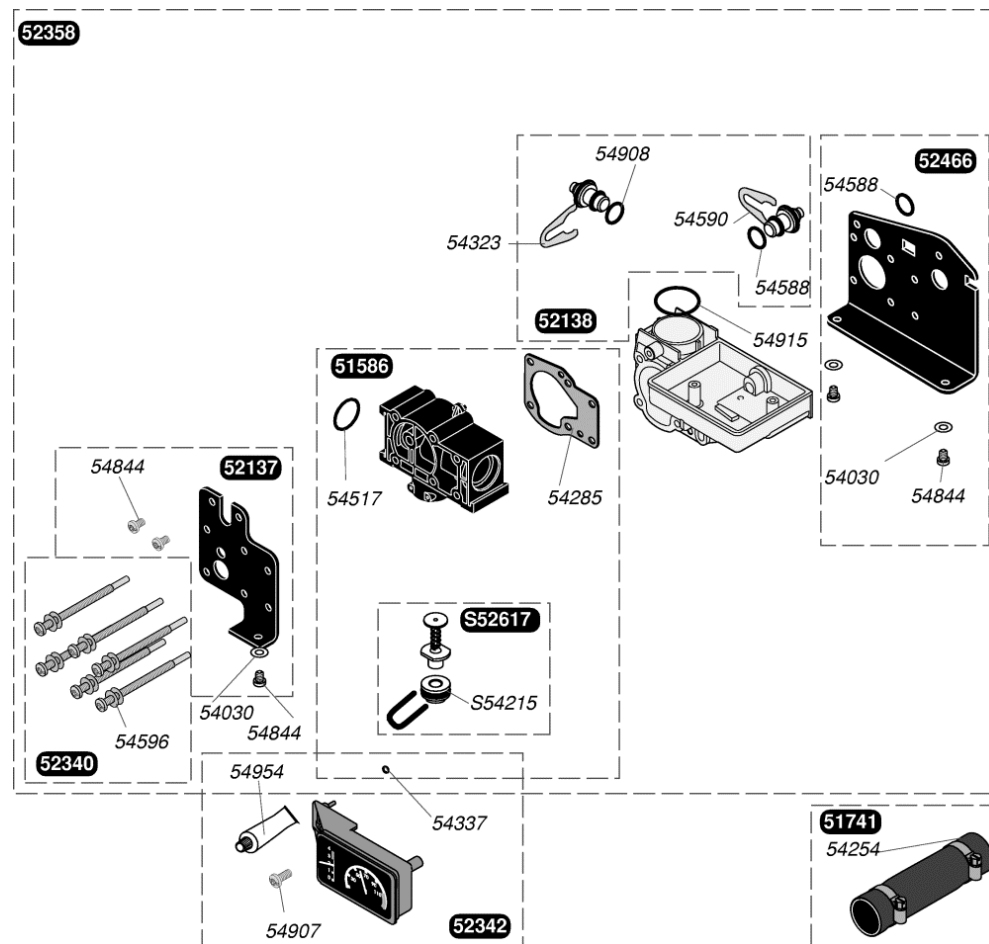

05216400	1	Jupe chaude
05231700	1	Echangeur
05424600	10	Bouchon (x10)
05453200	25	Ecrou (x25)
05456200	10	Epingle fixe jupe (x10)
05480100	50	Vis (x50)
05480800	25	Bille purge (x25)
05482400	25	Vis (x25)

05121500	1	Sécurité de surchauffe
05121600	1	Bretelle sécurité surchauffe
05122800	1	Liaison
05127600	1	Thermostat SRC
05129200	1	Faisceau câbles
05139900	1	Interrupteur ON/OFF
05233200	1	Thermistance chauffage
05233400	1	Résistance pompe
05258700	1	Boîtier circuit imprimé
05267100	1	Circuit imprimé
05267900	1	Couvercle avant
05291600	1	Aquastat
05423700	100	Joint (x100)
05423800	100	Rondelles (x100)
05424300	1	Vis (x75)
05427700	25	Vis (x25)
05452300	10	Clip (x20)
05454500	15	Pattes (x15)
05454700	2	Résistance pompe (x2)
05454900	5	Couvercle protège résistance (x5)
05455500	75	Vis (x75)
05456400	25	Vis (x25)
05456700	3	Faisceau thermostat (x3)
05462300	2	Bretelle (x2)
05490700	25	Vis (x25)
05493800	50	Vis (x50)
05495400	20	Graisse thermocontact (x20)
05497000	5	Thermistance (x5)
S5408100	5	Fusible 125mA (x5)

05158600	1	Bride by-pass
05174100	2	Durites + colliers (x2)
05213700	1	Support
05213800	1	Prise pression
05234000	1	Vis (x6)
05234200	1	Manothermomètre
05235800	1	Clapet inverseur
05246600	1	Plaque arrière
05403000	100	Joint (x100)
05425400	10	Collier (x10)
05428500	10	Joint plat (x10)
05432300	10	Clip 15 mm (x10)
05433700	25	Joint torique (x25)
05451700	10	Joint torique (x10)
05458800	25	Joint torique (x25)
05459000	15	Clips (x15)
05459600	75	Joint plat (x75)
05484400	50	Vis (x50)
05490700	25	Vis (x25)
05490800	50	Joint torique (x50)
05491500	10	Joint torique (x10)
05495400	20	Graisse thermocontact (x20)
S5261700	1	By-pass
S5421500	25	Joint torique (x25)