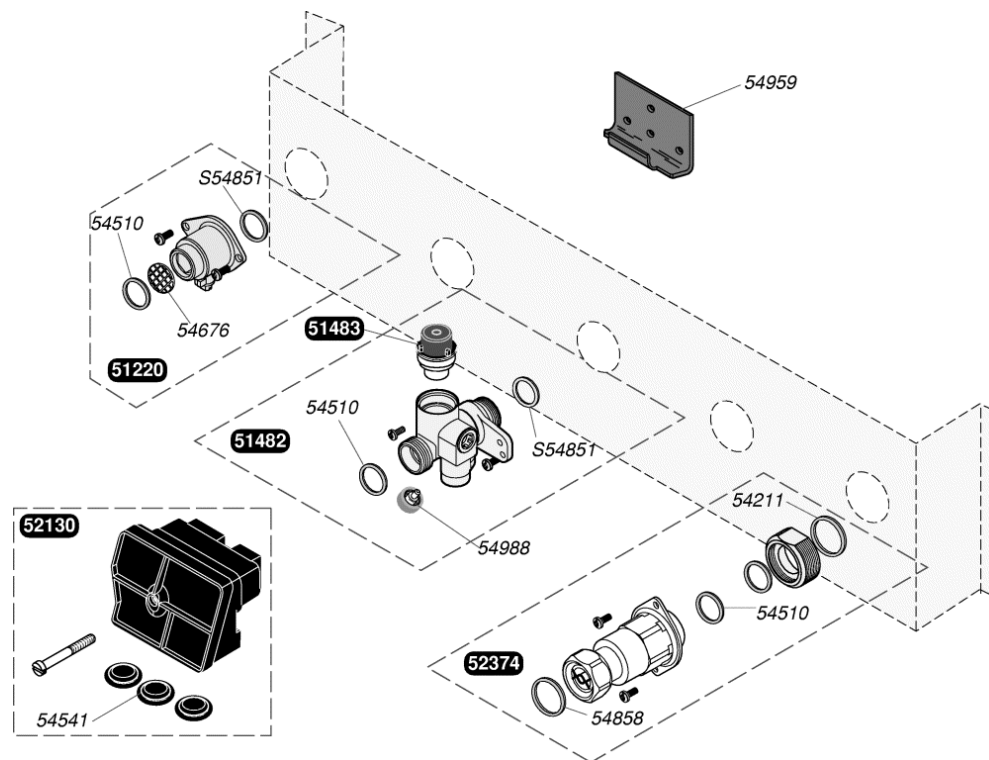

05158600	1	Bride by-pass
05174100	2	Durites + colliers (x2)
05213700	1	Support
05213800	1	Prise pression
05234000	1	Vis (x6)
05234200	1	Manothermomètre
05235800	1	Clapet inverseur
05246600	1	Plaque arrière
05403000	100	Joint (x100)
05425400	10	Collier (x10)
05428500	10	Joint plat (x10)
05432300	10	Clip 15 mm (x10)
05433700	25	Joint torique (x25)
05451700	10	Joint torique (x10)
05458800	25	Joint torique (x25)
05459000	15	Clips (x15)
05459600	75	Joint plat (x75)
05484400	50	Vis (x50)
05490700	25	Vis (x25)
05490800	50	Joint torique (x50)
05491500	10	Joint torique (x10)
05495400	20	Graisse thermocontact (x20)
S5261700	1	By-pass
S5421500	25	Joint torique (x25)

05232700	1	Electrovalve
05232800	1	Pointeau de réglage
05233000	1	Tige de poussée
05238000	1	Mécanisme gaz G20
05238100	1	Mécanisme gaz G30
05403100	50	Joint torique (x50)
05420900	100	Rondelle (x100)
05421200	100	Joint (x100)
05424300	1	Vis (x75)
05424500	50	Joint torique (x50)
05451000	50	Joint 3/4 (x50)
05453000	10	Tige (x10)
05462800	5	Filtre (x5)
05480900	25	Vis (x25)
05484400	50	Vis (x50)
05485800	20	Joint (x20)
05487000	25	Garniture (x25)
05490300	30	Vis (x30)
05490700	25	Vis (x25)
05492700	25	Joint torique (x25)
S5490600	50	Vis (x50)

05144300	1	Vanne retour chauffage
05148200	1	Soupape de sécurité
05148300	1	Soupape
05213000	1	Boîtier connexion
05237400	1	Robinet gaz, avec regulateur
05421100	25	Joint (x25)
05451000	50	Joint 3/4 (x50)
05454100	20	Passe-fils (x20)
05467600	100	Filtre chauffage (x100)
05485800	20	Joint (x20)
05495900	10	Crochet accrochage (x10)
05498800	6	Bouton vidange (x6)
S5485100	100	Joint 3/4 (x100)