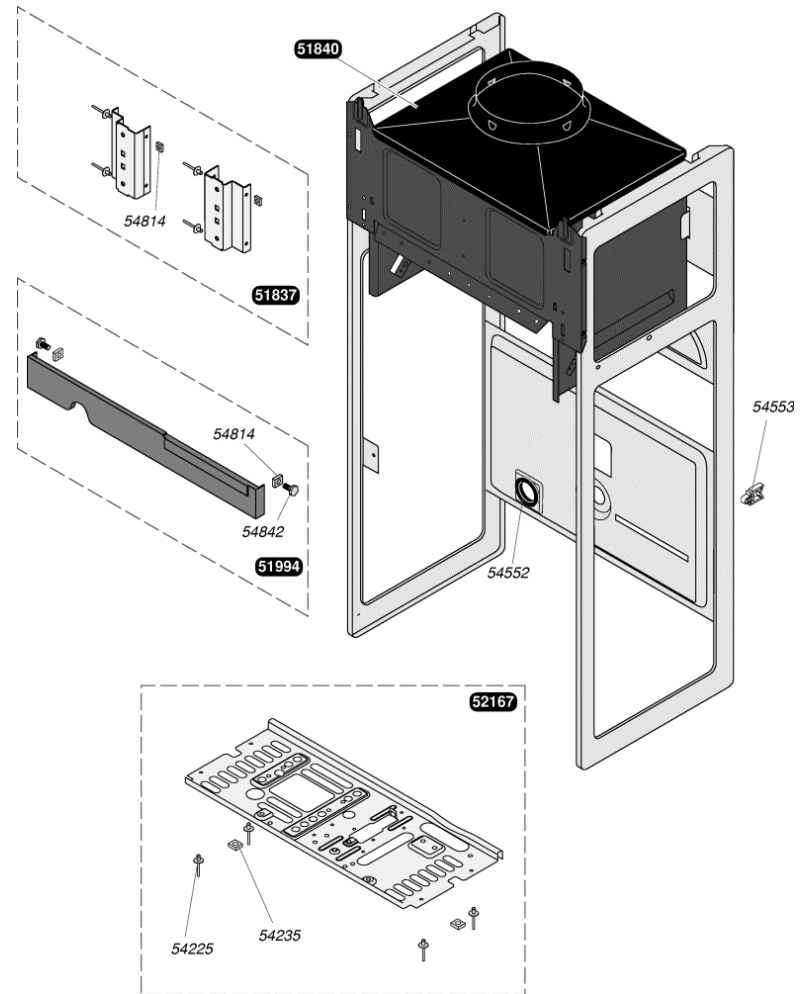

Themis 123

05114400	1	Thermocouple 600 mm
05114600	1	Liaison
05116000	1	Embout magnétique
05123100	1	Porte injecteur veilleuse
05232100	4	Bras de brûleur (x4)
05232200	1	Support arrière brûleur
05232300	1	Support avant brûleur
05266400	1	Thermocouple
05267000	1	Veilleuse
05292000	1	Allumeur piezo
05298800	16	Injecteur brûleur G110, kit de 16
05420900	100	Rondelle (x100)
05421200	100	Joint (x100)
05422600	10	Epingle (x10)
05424300	1	Vis (x75)
05426500	10	Epingle brûleur (x10)
05452000	20	Pattes (x20)
05454300	50	Clip veilleuse (x50)
05482500	75	Vis (x75)
05485500	20	Ecrou (x20)
05486200	25	Joint (x25)
05488500	15	Vis (x15)
05489300	6	Tige + écrous (x6)
05496700	50	Joint torique
05499100	20	Injecteur veilleuse G30, kit de 20
05499400	20	Injecteur veilleuse G20, kit de 20
05499900	20	Injecteur veilleuse G110, kit de 20
S5295800	6	Injecteur brûleur G30 (x16)
S5296900	16	Injecteur brûleur G20 (x16)
S5490600	50	Vis (x50)

05183700	1	Fixation grille
05184000	1	Boîtier coupe tirage
05199400	1	Traverse
05216700	1	Grille inférieure
05422500	50	Rivet (x50)
05423500	25	Ecrou (x25)
05455200	5	Support arrière (x5)
05455300	15	Clip (x15)
05481400	20	Ecrou (x20)
05484200	25	Vis (x25)

05216400	1	Jupe chaude
05231700	1	Echangeur
05424600	10	Bouchon (x10)
05453200	25	Ecrou (x25)
05456200	10	Epingle fixe jupe (x10)
05480100	50	Vis (x50)
05480800	25	Bille purge (x25)
05482400	25	Vis (x25)