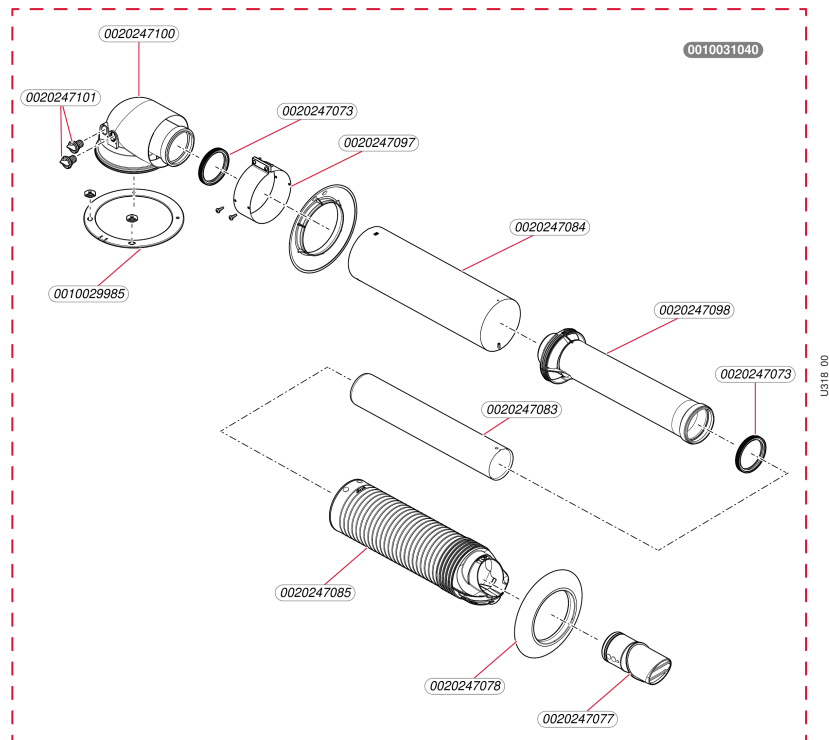

60/100

Condensation Horizontale longueur fixe
- Vue d'ensemble

60/100Condensation Horizontale longueur fixe
- Vue d'ensemble

Pos.	Référence	Désignation	Remarque
	0010029985	Joint de bride	
	0010031039	Terminal horiz. 60/100 0.7m 4 points	Accessoire, pas livrable en Pièce de Rechange
	0010031040	Terminal horiz. 60/100 0.6-0,8m 4 points	Accessoire, pas livrable en Pièce de Rechange
	0020247073	Joint à lèvres DN 60	
	0020247074	Bouchon (contre vente), blanc	
	0020247075	Tube fumée DN 60	
	0020247076	Collerette DN 100	
	0020247077	Tube fumée DN 60	
	0020247078	Collerette DN 100	
	0020247083	Tube fumée DN 60 (345 mm)	
	0020247084	Tube 328 mm DN 100	
	0020247085	Bouchon (contre vente, 374 mm)	
	0020247097	Bride DN 100 (Kit 30, 40 mm)	
	0020247098	Tube fumée DN 60	
	0020247100	Coude d'évacuation, inspection DN 80 PP	
	0020247101	Bouchon	