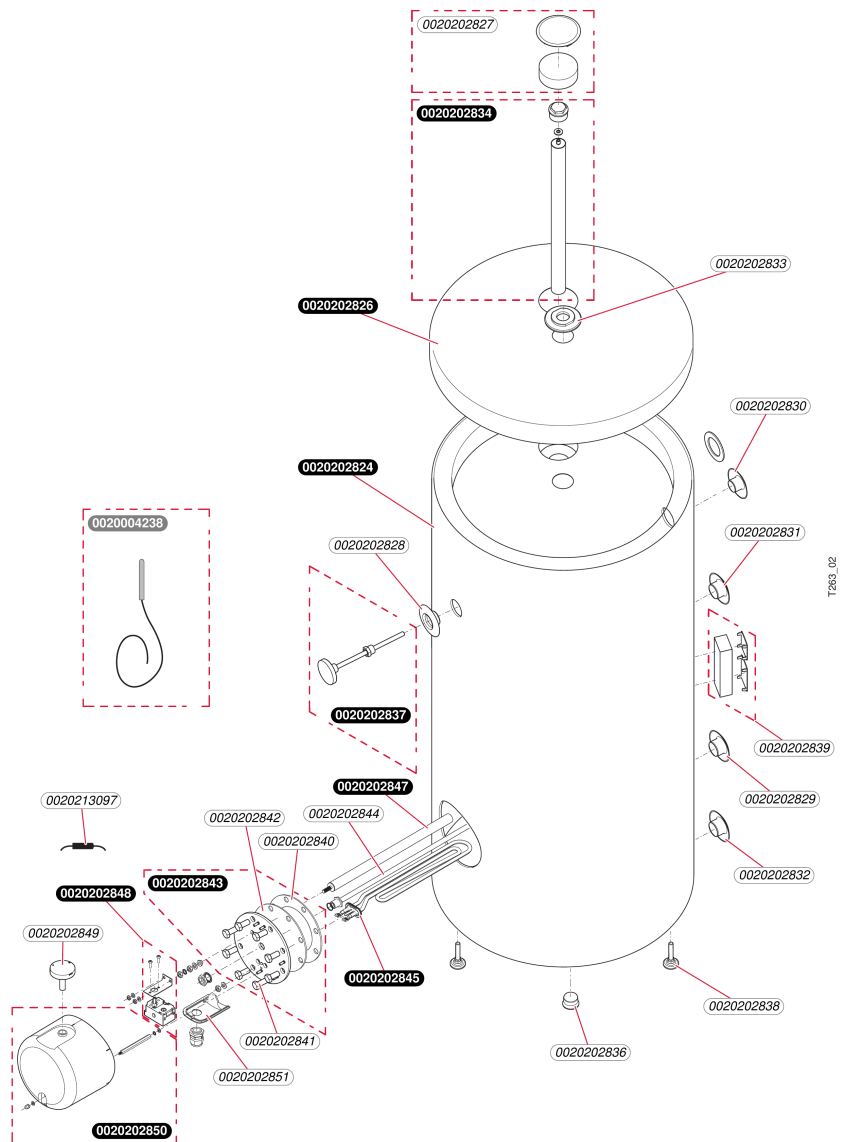

# Ballons échangeurs

## FEW 200 ME

- Ballon

## Ballons échangeurs

FEW 200 ME

- Ballon

Pos.	Référence	Désignation	Remarque
	0020004238	Sonde ballon supplémentaire	Accessoire d'origine
	0020202824	Habillage	
	0020202826	Couvercle	
	0020202827	Couvercle, avec isolant	
	0020202828	Rosette	
	0020202829	Rosette, tube retour	
	0020202830	Rosette, alimentation	
	0020202831	Rosette, circulation	
	0020202832	Rosette, entrée eau froide	
	0020202833	Rosette, eau chaude	
	0020202834	Anode, 480 mm	
	0020202836	Bouchon	
	0020202837	Thermomètre	
	0020202838	Jeu de pieds (x3)	
	0020202839	Couvercle, avec isolant	
	0020202840	Joint	
	0020202841	Vis de bride (x8)	
	0020202842	Joint plastique	
	0020202843	Bride ballon	
	0020202844	Doigt de gant ballon	
	0020202845	Résistance 2500W	
	0020202847	Anode, 390 mm	
	0020202848	Thermostat	
	0020202849	Bouton	
	0020202850	Capot de ballon	
	0020202851	Couvercle, inférieur sans passe-fil	
	0020213097	Résistance, anode	