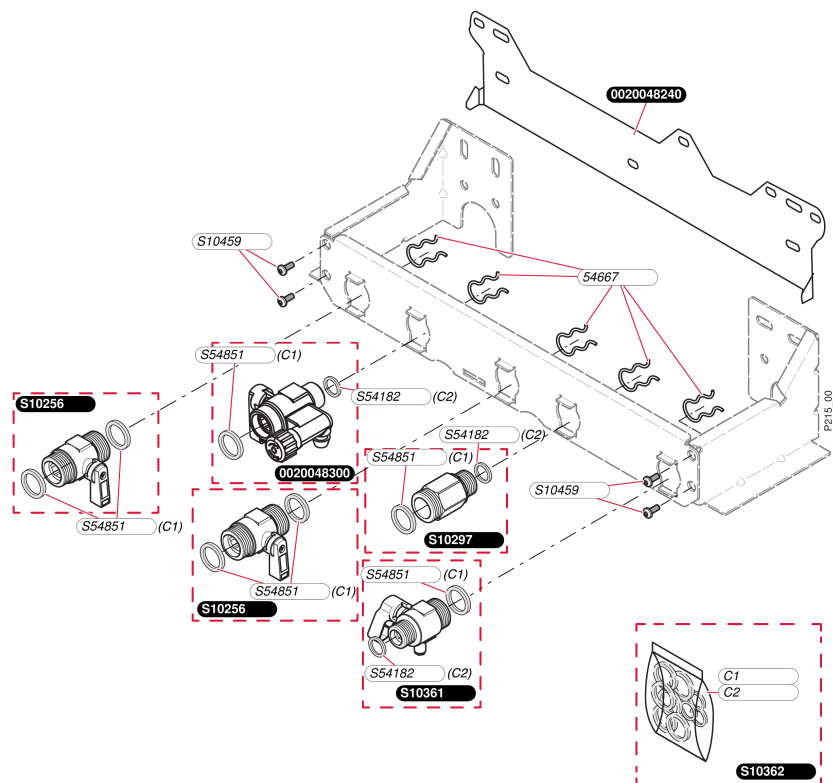

Accessoires

Plaque ELM 0020037590
 - Plaque de raccordement

Accessoires

Plaque ELM 0020037590

- Plaque de raccordement

Pos.	Référence	Désignation	Remarque
	0020037316	iso jig assembly with gas cock	Accessoire, pas livrable en Pièce de Rechange
	0020048240	Barrette d'accrochage	
	0020048300	Robinet eau froide	
	05466700	Clip, (x10)	
	S1025600	Robinet chauffage	
	S1029700	Raccord eau chaude	
	S1036100	Robinet gaz	
	S1045900	Vis M4x12 (x10)	
	S5418200	Joint 1/2 (x100)	
	S5485200	Joint 1/2 (x100)	