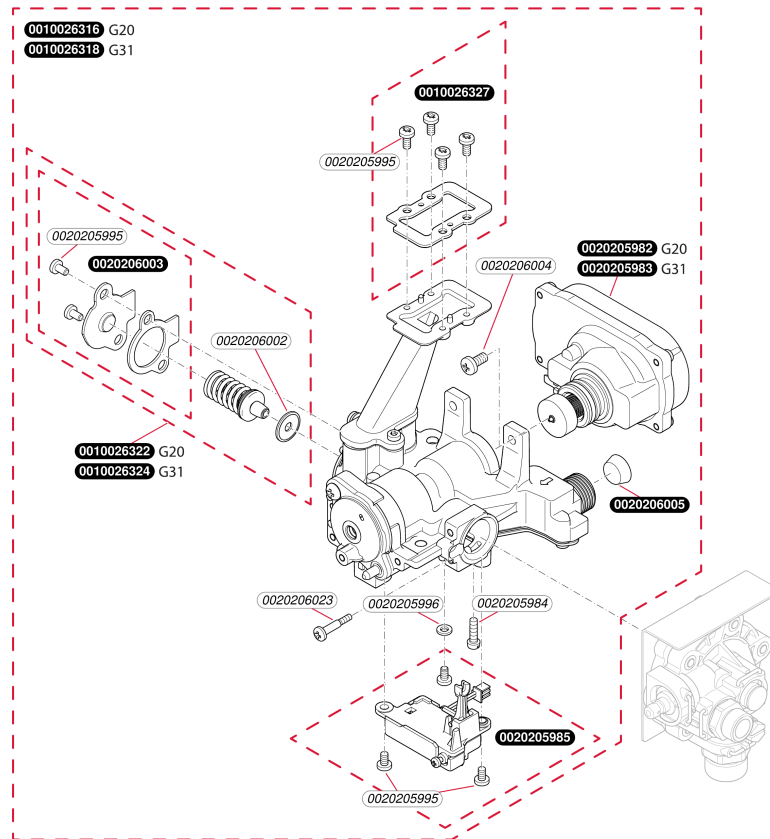

**Sans veilleuse**  
 Opalia C 14/1 LG (P)  
 - Brûleur

**Sans veilleuse**

Opalia C 14/1 LG (P)

- Brûleur

Pos.	Référence	Désignation	Remarque
	0010026326	Vis, (x10)	
	0010026329	Brûleur	
	0010026332	Rampe	
	0010026333	Rampe	
	0010026334	Bougie d'allumage et contrôle	
	0010026335	Bougie d'allumage et contrôle	
	0010026336	Boitier	
	0010026347	Joint plat, (x10)	
	0010026362	Tube	
	0010026363	Clip, (x10)	
	0010026364	Joint torique, (x10)	
	0010026411	Générateur électrique	
	0020097306	Joint (x10)	
	0020205935	Tube	
	0020205937	Joint torique (x10)	
	0020205938	Joint torique (x10)	
	0020205978	Clip (x10)	
	0020205980	Faisceau	
	0020251344	Raccord	
	S1222900	Sachet joints, et clips	

**Sans veilleuse**  
 Opalia C 14/1 LG (P)  
 - Mécanisme gaz

F262\_01

**Sans veilleuse**

 Opalia C 14/1 LG (P)  
 - Mécanisme gaz

Pos.	Référence	Désignation	Remarque
	0010026316	Vanne gaz, 2HEE+	
	0010026318	Vanne gaz, 3P 37mbar	
	0010026322	Clapet de modulation gaz, 2HEE+	
	0010026324	Clapet de modulation gaz, 3P 37mbar	
	0010026326	Vis, (x10)	Remplacé par 0020205995
	0010026327	Joint	
	0020205982	Moteur, Servo gaz, NG	
	0020205983	Moteur, Servo gaz, BP	
	0020205984	Vis (x10)	
	0020205985	Boîtier microswitch	
	0020205995	Vis, (x10)	
	0020205996	Joint plat (x10)	
	0020206002	Joint plat (x10)	
	0020206003	Joint	
	0020206004	Vis (x10)	
	0020206005	Filtre	
	0020206023	Vis (x10)	

**Sans veilleuse**  
 Opalia C 14/1 LG (P)  
 - Valve à eau

**Sans veilleuse**

Opalia C 14/1 LG (P)

- Valve à eau

Pos.	Référence	Désignation	Remarque
	0010026309	Valve à eau	
	0010026311	Raccord	
	0020102886	Raccord	
	0020102898	Membrane	
	0020102901	Filtre à eau	
	0020102903	Régulateur débit d'eau	
	0020102904	Joint torique (x10)	
	0020110662	Vis de vidange	
	0020110663	Joint (x10)	
	0020115820	Clip (x10)	
	0020135313	Patte support	
	0020135314	Vis (x10)	
	0020206020	Régulateur de débit	
	0020206021	Venturi	
	0020206023	Vis (x10)	