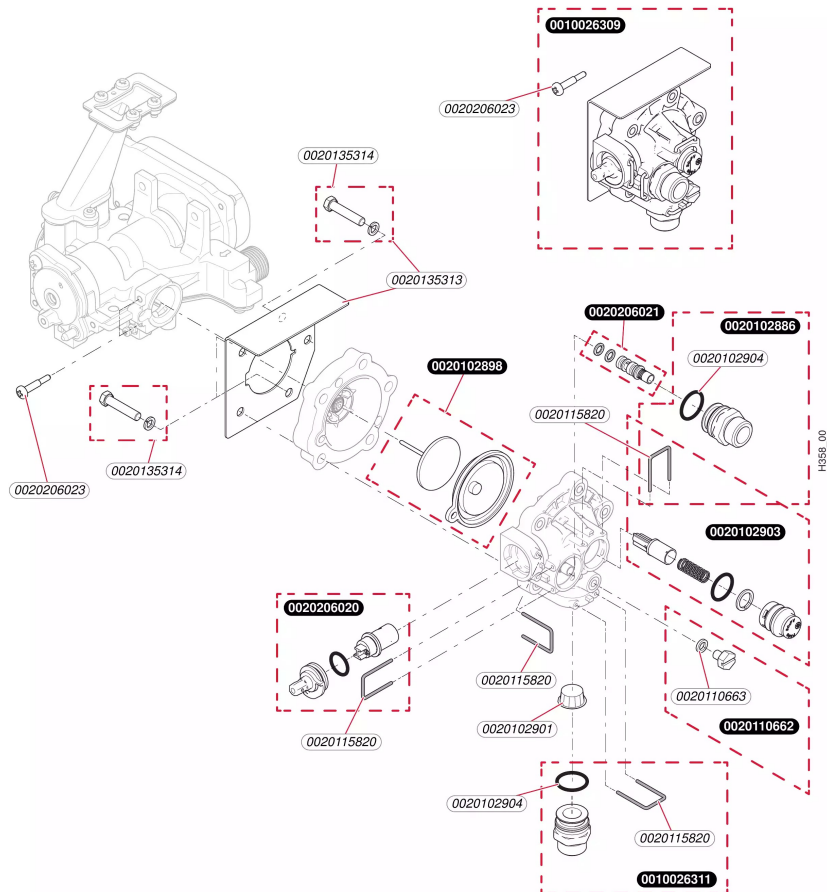

**Sans veilleuse**  
 Opalia C 14/1 LG (P)  
 - Brûleur

**Sans veilleuse**

Opalia C 14/1 LG (P)

- Brûleur

Pos.	Référence	Désignation	Remarque
	0010026326	Vis, (x10)	
	0010026329	Brûleur	
	0010026332	Rampe	
	0010026333	Rampe	
	0010026334	Bougie d'allumage et contrôle	
	0010026335	Bougie d'allumage et contrôle	
	0010026336	Boitier	
	0010026347	Joint plat, (x10)	
	0010026362	Tube	
	0010026363	Clip, (x10)	
	0010026364	Joint torique, (x10)	
	0010026411	Générateur électrique	
	0020097306	Joint (x10)	
	0020205935	Tube	
	0020205937	Joint torique (x10)	
	0020205938	Joint torique (x10)	
	0020205978	Clip (x10)	
	0020205980	Faisceau	
	0020251344	Raccord	
	S1222900	Sachet joints, et clips	

**Sans veilleuse**  
 Opalia C 14/1 LG (P)  
 - Mécanisme gaz

F262\_01

**Sans veilleuse**

 Opalia C 14/1 LG (P)  
 - Mécanisme gaz

Pos.	Référence	Désignation	Remarque
	0010026316	Vanne gaz, 2HEE+	
	0010026318	Vanne gaz, 3P 37mbar	
	0010026322	Clapet de modulation gaz, 2HEE+	
	0010026324	Clapet de modulation gaz, 3P 37mbar	
	0010026326	Vis, (x10)	Remplacé par 0020205995
	0010026327	Joint	
	0020205982	Moteur, Servo gaz, NG	
	0020205983	Moteur, Servo gaz, BP	
	0020205984	Vis (x10)	
	0020205985	Boîtier microswitch	
	0020205995	Vis, (x10)	
	0020205996	Joint plat (x10)	
	0020206002	Joint plat (x10)	
	0020206003	Joint	
	0020206004	Vis (x10)	
	0020206005	Filtre	
	0020206023	Vis (x10)	

**Sans veilleuse**  
 Opalia C 14/1 LG (P)  
 - Valve à eau

**Sans veilleuse**

Opalia C 14/1 LG (P)

- Valve à eau

Pos.	Référence	Désignation	Remarque
	0010026309	Valve à eau	
	0010026311	Raccord	
	0020102886	Raccord	
	0020102898	Membrane	
	0020102901	Filtre à eau	
	0020102903	Régulateur débit d'eau	
	0020102904	Joint torique (x10)	
	0020110662	Vis de vidange	
	0020110663	Joint (x10)	
	0020115820	Clip (x10)	
	0020135313	Patte support	
	0020135314	Vis (x10)	
	0020206020	Régulateur de débit	
	0020206021	Venturi	
	0020206023	Vis (x10)	