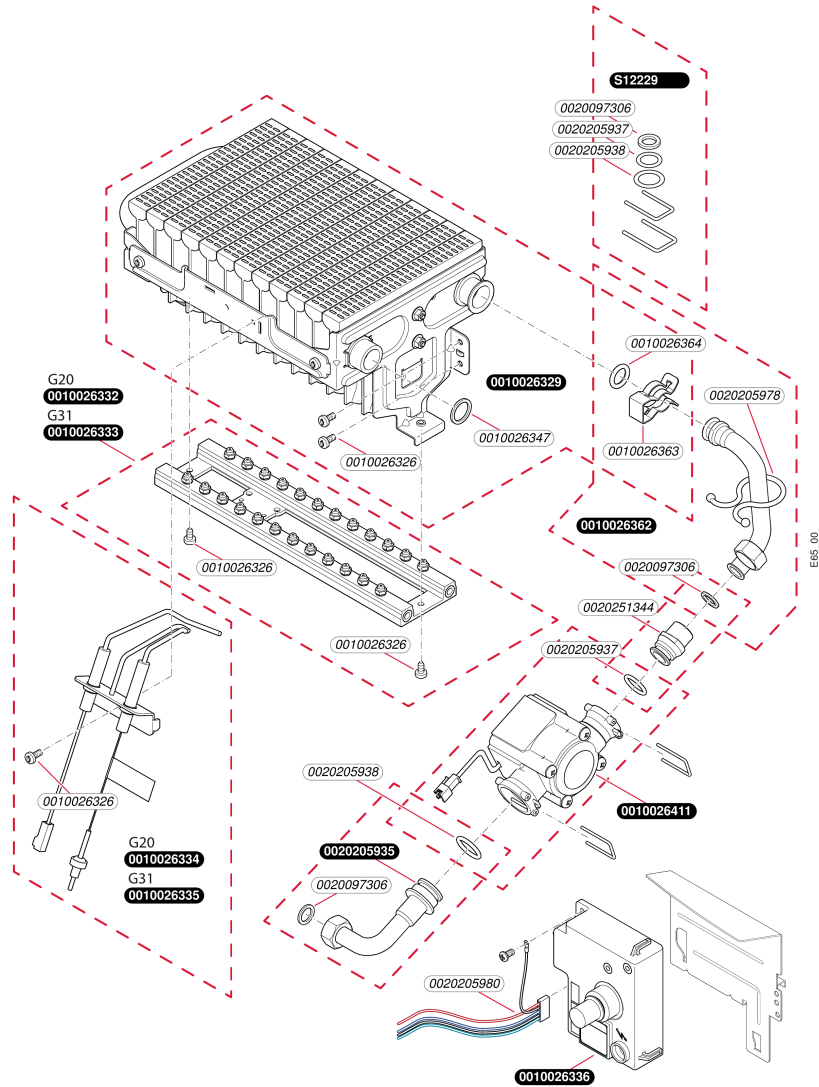

**Sans veilleuse**  
 Opalia C 14/1 LG (P)  
 - Habillage

B191\_01

**Sans veilleuse**

Opalia C 14/1 LG (P)

- Habillage

Pos.	Référence	Désignation	Remarque
	0010026326	Vis, (x10)	
	0010026355	Boîtier coupe tirage	
	0010026358	Habillage	
	0020205945	Adaptateur, Façade	
	0020205948	Adaptateur	
	0020205949	Adaptateur	
	0020205950	Bouton	
	0020205952	Panneau	
	0020205976	Capteur avec câble	
	0020205995	Vis, (x10)	
	S1250200	Vis (x10)	
	S1252700	Clip (x10)	

**Sans veilleuse**  
Opalia C 14/1 LG (P)  
- Échangeur

**Sans veilleuse**Opalia C 14/1 LG (P)  
- Échangeur

Pos.	Référence	Désignation	Remarque
	0010026326	Vis, (x10)	
	0010026346	Echangeur de chaleur	à utiliser pour une eau de bonne qualité (< 15°fH)
	0010026347	Joint plat, (x10)	
	0010026348	Patte support, (x2)	
	0010031931	Echangeur de chaleur, (étamé)	à utiliser pour une eau de mauvaise qualité (> 15°fH)
	S1250200	Vis (x10)	

**Sans veilleuse**  
 Opalia C 14/1 LG (P)  
 - Brûleur

**Sans veilleuse**

Opalia C 14/1 LG (P)

- Brûleur

Pos.	Référence	Désignation	Remarque
	0010026326	Vis, (x10)	
	0010026329	Brûleur	
	0010026332	Rampe	
	0010026333	Rampe	
	0010026334	Bougie d'allumage et contrôle	
	0010026335	Bougie d'allumage et contrôle	
	0010026336	Boitier	
	0010026347	Joint plat, (x10)	
	0010026362	Tube	
	0010026363	Clip, (x10)	
	0010026364	Joint torique, (x10)	
	0010026411	Générateur électrique	
	0020097306	Joint (x10)	
	0020205935	Tube	
	0020205937	Joint torique (x10)	
	0020205938	Joint torique (x10)	
	0020205978	Clip (x10)	
	0020205980	Faisceau	
	0020251344	Raccord	
	S1222900	Sachet joints, et clips	