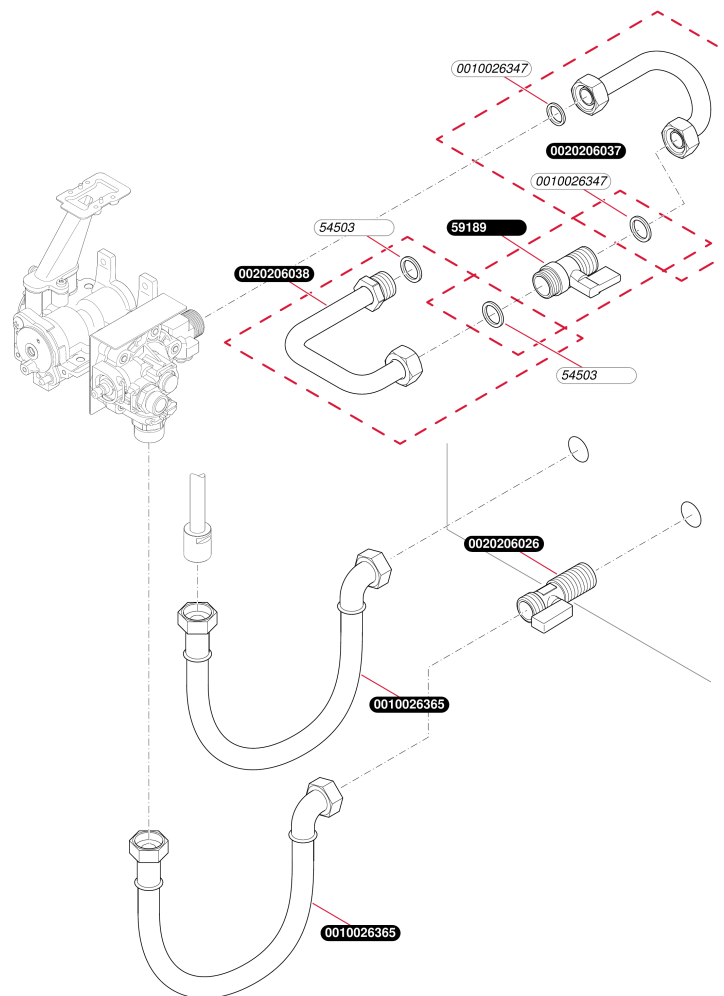

**Sans veilleuse**  
 Opalia C 14/1 LG (P)  
 - Mécanisme gaz

F262\_01

**Sans veilleuse**

 Opalia C 14/1 LG (P)  
 - Mécanisme gaz

Pos.	Référence	Désignation	Remarque
	0010026316	Vanne gaz, 2HEE+	
	0010026318	Vanne gaz, 3P 37mbar	
	0010026322	Clapet de modulation gaz, 2HEE+	
	0010026324	Clapet de modulation gaz, 3P 37mbar	
	0010026326	Vis, (x10)	Remplacé par 0020205995
	0010026327	Joint	
	0020205982	Moteur, Servo gaz, NG	
	0020205983	Moteur, Servo gaz, BP	
	0020205984	Vis (x10)	
	0020205985	Boîtier microswitch	
	0020205995	Vis, (x10)	
	0020205996	Joint plat (x10)	
	0020206002	Joint plat (x10)	
	0020206003	Joint	
	0020206004	Vis (x10)	
	0020206005	Filtre	
	0020206023	Vis (x10)	

**Sans veilleuse**  
 Opalia C 14/1 LG (P)  
 - Valve à eau

**Sans veilleuse**

Opalia C 14/1 LG (P)

- Valve à eau

Pos.	Référence	Désignation	Remarque
	0010026309	Valve à eau	
	0010026311	Raccord	
	0020102886	Raccord	
	0020102898	Membrane	
	0020102901	Filtre à eau	
	0020102903	Régulateur débit d'eau	
	0020102904	Joint torique (x10)	
	0020110662	Vis de vidange	
	0020110663	Joint (x10)	
	0020115820	Clip (x10)	
	0020135313	Patte support	
	0020135314	Vis (x10)	
	0020206020	Régulateur de débit	
	0020206021	Venturi	
	0020206023	Vis (x10)	

**Sans veilleuse**  
Opalia C 14/1 LG (P)  
- Raccordement

**Sans veilleuse**

Opalia C 14/1 LG (P)

- Raccordement

Pos.	Référence	Désignation	Remarque
	0010026347	Joint plat, (x10)	
	0010026365	Tube annelé	
	0020206026	Valve	
	0020206037	Tube gaz	
	0020206038	Tube gaz	
	05450300	Joint (x20)	
	05918900	Vanne d'arrêt, gaz	