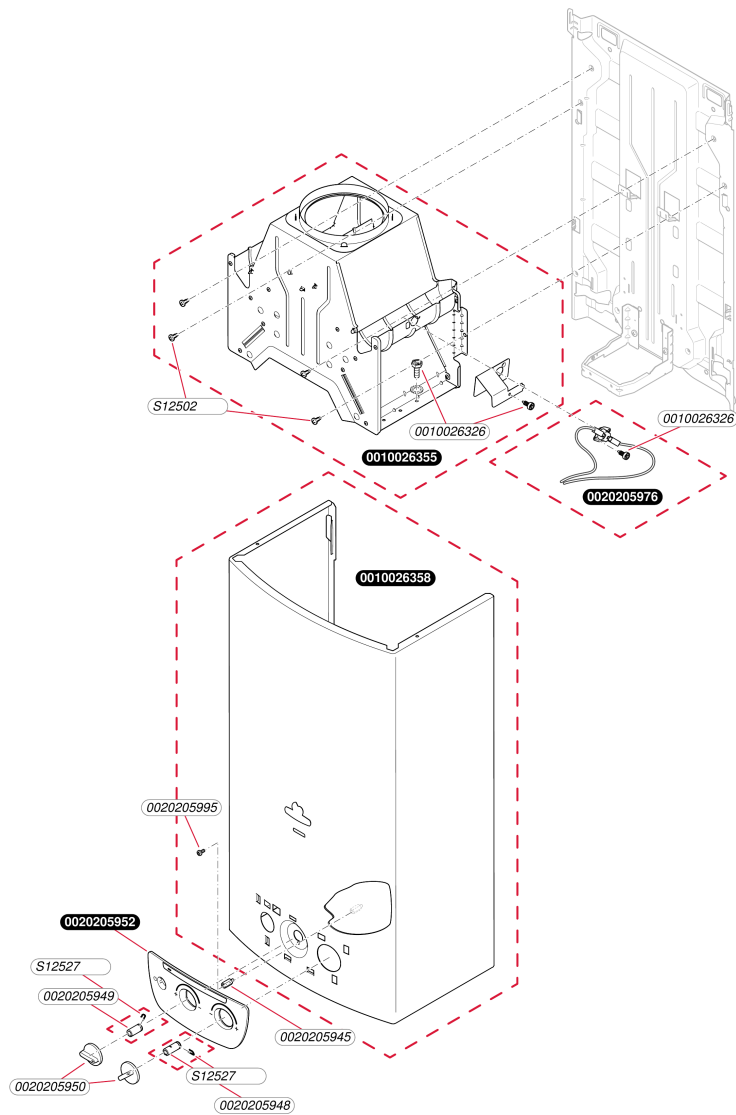

**Sans veilleuse**  
 Opalia C 14/1 LG (P)  
 - Habillage

B191\_01

**Sans veilleuse**

Opalia C 14/1 LG (P)

- Habillage

Pos.	Référence	Désignation	Remarque
	0010026326	Vis, (x10)	
	0010026355	Boîtier coupe tirage	
	0010026358	Habillage	
	0020205945	Adaptateur, Façade	
	0020205948	Adaptateur	
	0020205949	Adaptateur	
	0020205950	Bouton	
	0020205952	Panneau	
	0020205976	Capteur avec câble	
	0020205995	Vis, (x10)	
	S1250200	Vis (x10)	
	S1252700	Clip (x10)	

**Sans veilleuse**  
Opalia C 14/1 LG (P)  
- Échangeur

**Sans veilleuse**Opalia C 14/1 LG (P)  
- Échangeur

Pos.	Référence	Désignation	Remarque
	0010026326	Vis, (x10)	
	0010026346	Echangeur de chaleur	à utiliser pour une eau de bonne qualité (< 15°fH)
	0010026347	Joint plat, (x10)	
	0010026348	Patte support, (x2)	
	0010031931	Echangeur de chaleur, (étamé)	à utiliser pour une eau de mauvaise qualité (> 15°fH)
	S1250200	Vis (x10)	

**Sans veilleuse**  
 Opalia C 14/1 LG (P)  
 - Brûleur

**Sans veilleuse**

Opalia C 14/1 LG (P)

- Brûleur

Pos.	Référence	Désignation	Remarque
	0010026326	Vis, (x10)	
	0010026329	Brûleur	
	0010026332	Rampe	
	0010026333	Rampe	
	0010026334	Bougie d'allumage et contrôle	
	0010026335	Bougie d'allumage et contrôle	
	0010026336	Boitier	
	0010026347	Joint plat, (x10)	
	0010026362	Tube	
	0010026363	Clip, (x10)	
	0010026364	Joint torique, (x10)	
	0010026411	Générateur électrique	
	0020097306	Joint (x10)	
	0020205935	Tube	
	0020205937	Joint torique (x10)	
	0020205938	Joint torique (x10)	
	0020205978	Clip (x10)	
	0020205980	Faisceau	
	0020251344	Raccord	
	S1222900	Sachet joints, et clips	