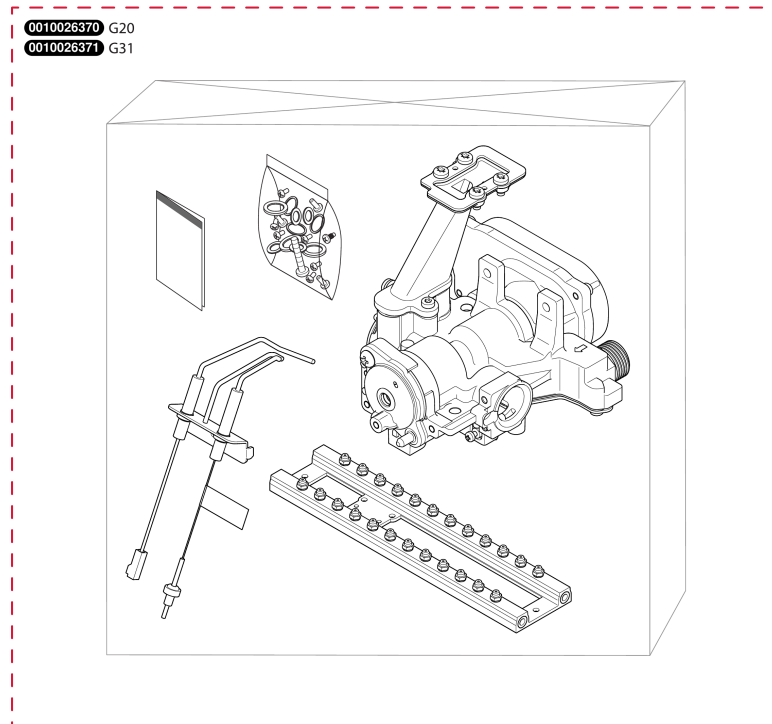

Sans veilleuse
Opalia C 14/1 LG (P)
- Kit Changement gaz