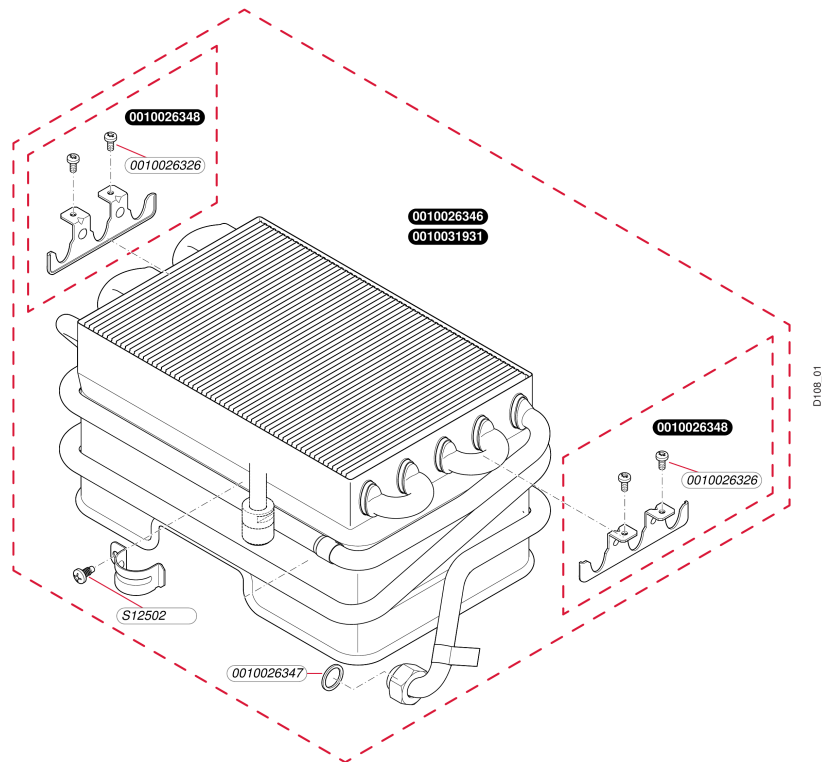

**Sans veilleuse**  
 Opalia C 14/1 LG (P)  
 - Habillage

B191\_01

**Sans veilleuse**

Opalia C 14/1 LG (P)

- Habillage

Pos.	Référence	Désignation	Remarque
	0010026326	Vis, (x10)	
	0010026355	Boîtier coupe tirage	
	0010026358	Habillage	
	0020205945	Adaptateur, Façade	
	0020205948	Adaptateur	
	0020205949	Adaptateur	
	0020205950	Bouton	
	0020205952	Panneau	
	0020205976	Capteur avec câble	
	0020205995	Vis, (x10)	
	S1250200	Vis (x10)	
	S1252700	Clip (x10)	

**Sans veilleuse**  
Opalia C 14/1 LG (P)  
- Échangeur

**Sans veilleuse**Opalia C 14/1 LG (P)  
- Échangeur

Pos.	Référence	Désignation	Remarque
	0010026326	Vis, (x10)	
	0010026346	Echangeur de chaleur	à utiliser pour une eau de bonne qualité (< 15°fH)
	0010026347	Joint plat, (x10)	
	0010026348	Patte support, (x2)	
	0010031931	Echangeur de chaleur, (étamé)	à utiliser pour une eau de mauvaise qualité (> 15°fH)
	S1250200	Vis (x10)	

**Sans veilleuse**  
 Opalia C 14/1 LG (P)  
 - Brûleur

**Sans veilleuse**

Opalia C 14/1 LG (P)

- Brûleur

Pos.	Référence	Désignation	Remarque
	0010026326	Vis, (x10)	
	0010026329	Brûleur	
	0010026332	Rampe	
	0010026333	Rampe	
	0010026334	Bougie d'allumage et contrôle	
	0010026335	Bougie d'allumage et contrôle	
	0010026336	Boitier	
	0010026347	Joint plat, (x10)	
	0010026362	Tube	
	0010026363	Clip, (x10)	
	0010026364	Joint torique, (x10)	
	0010026411	Générateur électrique	
	0020097306	Joint (x10)	
	0020205935	Tube	
	0020205937	Joint torique (x10)	
	0020205938	Joint torique (x10)	
	0020205978	Clip (x10)	
	0020205980	Faisceau	
	0020251344	Raccord	
	S1222900	Sachet joints, et clips	