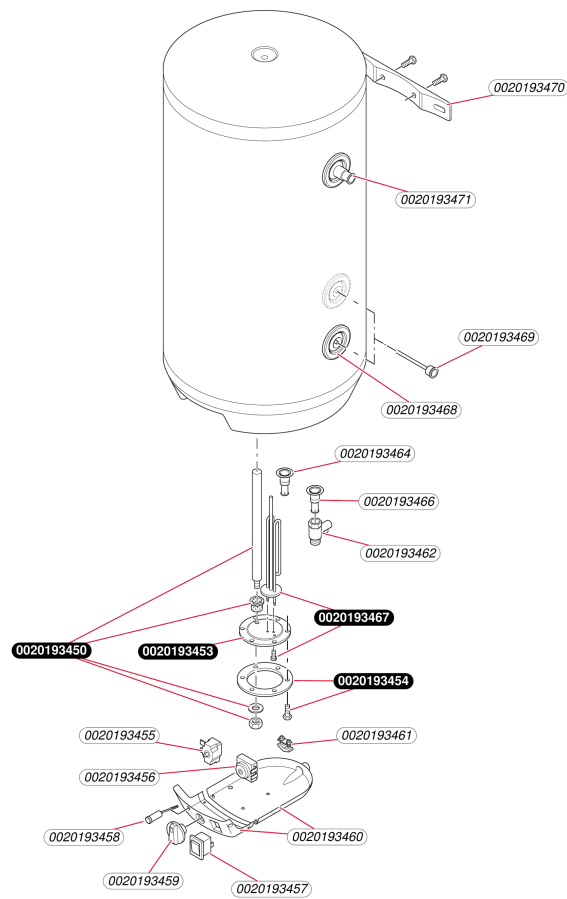

## Ballons échangeurs

WEL 100 ME

- Ballon

T243\_01

**Ballons échangeurs**

WEL 100 ME

- Ballon

Pos.	Référence	Désignation	Remarque
	0020193450	Anode, 32 x 250	
	0020193453	Joint, bride	
	0020193454	Couvercle, bride	
	0020193455	Thermostat	
	0020193456	Thermocouple de surchauffe	
	0020193457	Interrupteur	
	0020193458	Faisceau, avec signal lumineux	
	0020193459	Bouton	
	0020193460	Habillage	
	0020193461	Passe-fils	
	0020193462	Soupape	
	0020193464	Tube, 815 mm	
	0020193466	Raccord	
	0020193467	Résistance, 2000W	
	0020193468	Collerette	
	0020193469	Doigt de gant	
	0020193470	Patte support	
	0020193471	Tube, cpl.	

## Ballons échangeurs

WEL 100 ME

- Pompe + raccords

L226\_01

## Ballons échangeurs

WEL 100 ME

- Pompe + raccords

Pos.	Référence	Désignation	Remarque
	0020150399	Tube	
	0020193806	Pompe	
	0020193807	Thermostat	
	05143500	Flexibles kit ballon (x2)	
	05143700	Douille coudée (x2)	
	05403300	Joint fibre (x50)	
	05421300	Raccord (x5)	
	05486000	Joint (x25)	
	05489400	Joint filtre sanitaire (x100)	
	S1053300	Rondelle de joint pompe (x20)	