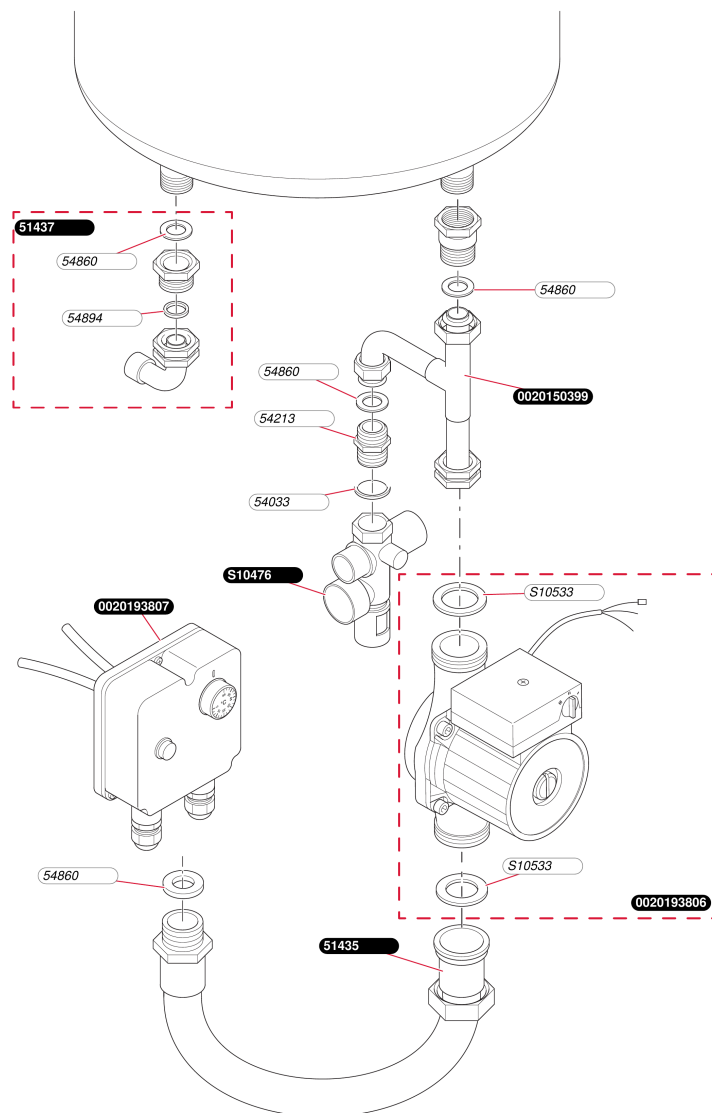

## Ballons échangeurs

WEL 100 ME

- Ballon

T243\_01

**Ballons échangeurs**

WEL 100 ME

- Ballon

Pos.	Référence	Désignation	Remarque
	0020193450	Anode, 32 x 250	
	0020193453	Joint, bride	
	0020193454	Couvercle, bride	
	0020193455	Thermostat	
	0020193456	Thermocouple de surchauffe	
	0020193457	Interrupteur	
	0020193458	Faisceau, avec signal lumineux	
	0020193459	Bouton	
	0020193460	Habillage	
	0020193461	Passe-fils	
	0020193462	Soupape	
	0020193464	Tube, 815 mm	
	0020193466	Raccord	
	0020193467	Résistance, 2000W	
	0020193468	Collerette	
	0020193469	Doigt de gant	
	0020193470	Patte support	
	0020193471	Tube, cpl.	

## Ballons échangeurs

WEL 100 ME

- Pompe + raccords

L226\_01

## Ballons échangeurs

WEL 100 ME

- Pompe + raccords

Pos.	Référence	Désignation	Remarque
	0020150399	Tube	
	0020193806	Pompe	
	0020193807	Thermostat	
	05143500	Flexibles kit ballon (x2)	
	05143700	Douille coudée (x2)	
	05403300	Joint fibre (x50)	
	05421300	Raccord (x5)	
	05486000	Joint (x25)	
	05489400	Joint filtre sanitaire (x100)	
	S1053300	Rondelle de joint pompe (x20)	