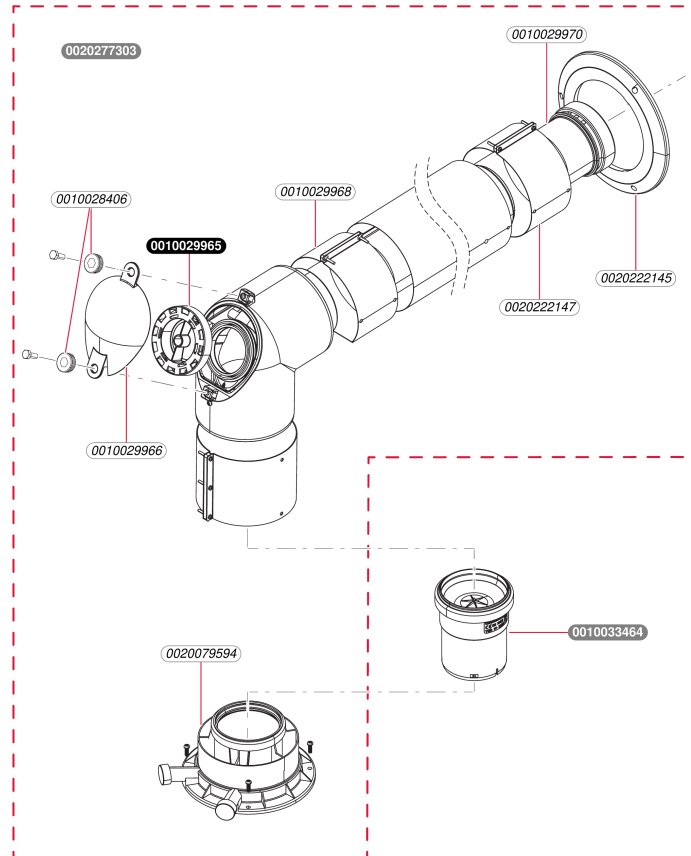

80/125

Clapet anti-retour DN80/125 et accessoire
- Vue d'ensemble

USP_00

80/125Clapet anti-retour DN80/125 et accessoir
- Vue d'ensemble

Pos.	Référence	Désignation	Remarque
	0010028406	Vis, (x2)	
	0010029965	Couvercle, DN 80 PP insp.	
	0010029966	Couvercle, DN 125 AL insp.	
	0010029968	Collier, cut-out DN 125 x 70	
	0010029970	Adaptateur, DN 80 x 85	
	0010033464	dispositif antirefoulement (C10)3	Accessoire, pas livrable en Pièce de Rechange
	0020079594	Adaptateur 80/125	
	0020222145	Collerette DN 125	
	0020222147	Bride (125 x 70)	
	0020277303	Kit de connexion 80/125 PP	Accessoire, pas livrable en Pièce de Rechange