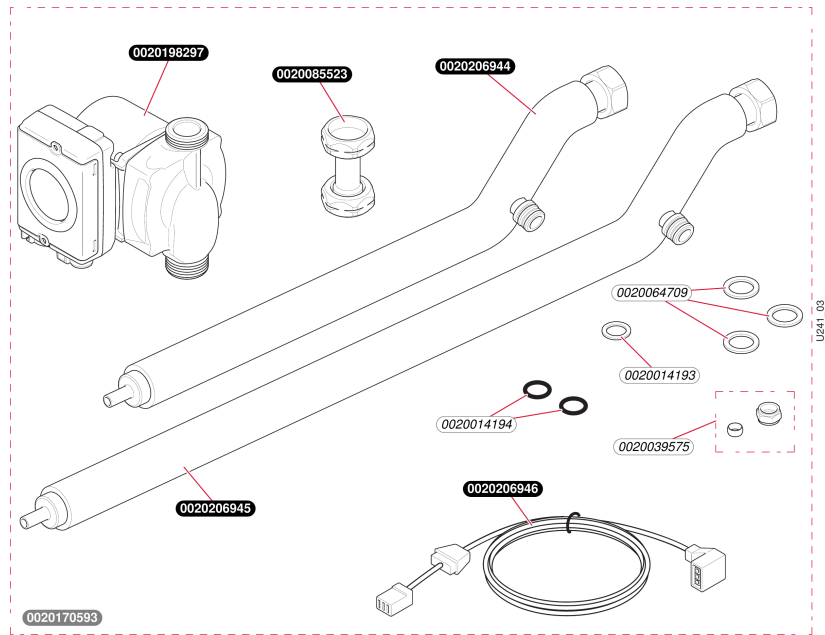

## Accessoires

Pompe solaire addionnel  
- Vue d'ensemble

## Accessoires

Pompe solaire addionnel  
- Vue d'ensemble

Pos.	Référence	Désignation	Remarque
	0020014193	Rondelle de joint (x10)	
	0020014194	Joint torique (x10)	
	0020039575	Raccord biconique 10 mm	
	0020040402	Raccord biconique 10 mm	Remplacé par 0020039575
	0020064709	Joint (x10)	
	0020085523	Tube	
	0020198297	Pompe, solaire	
	0020206944	Tube	
	0020206945	Tube	
	0020206946	Faisceau, pompe, 230V	