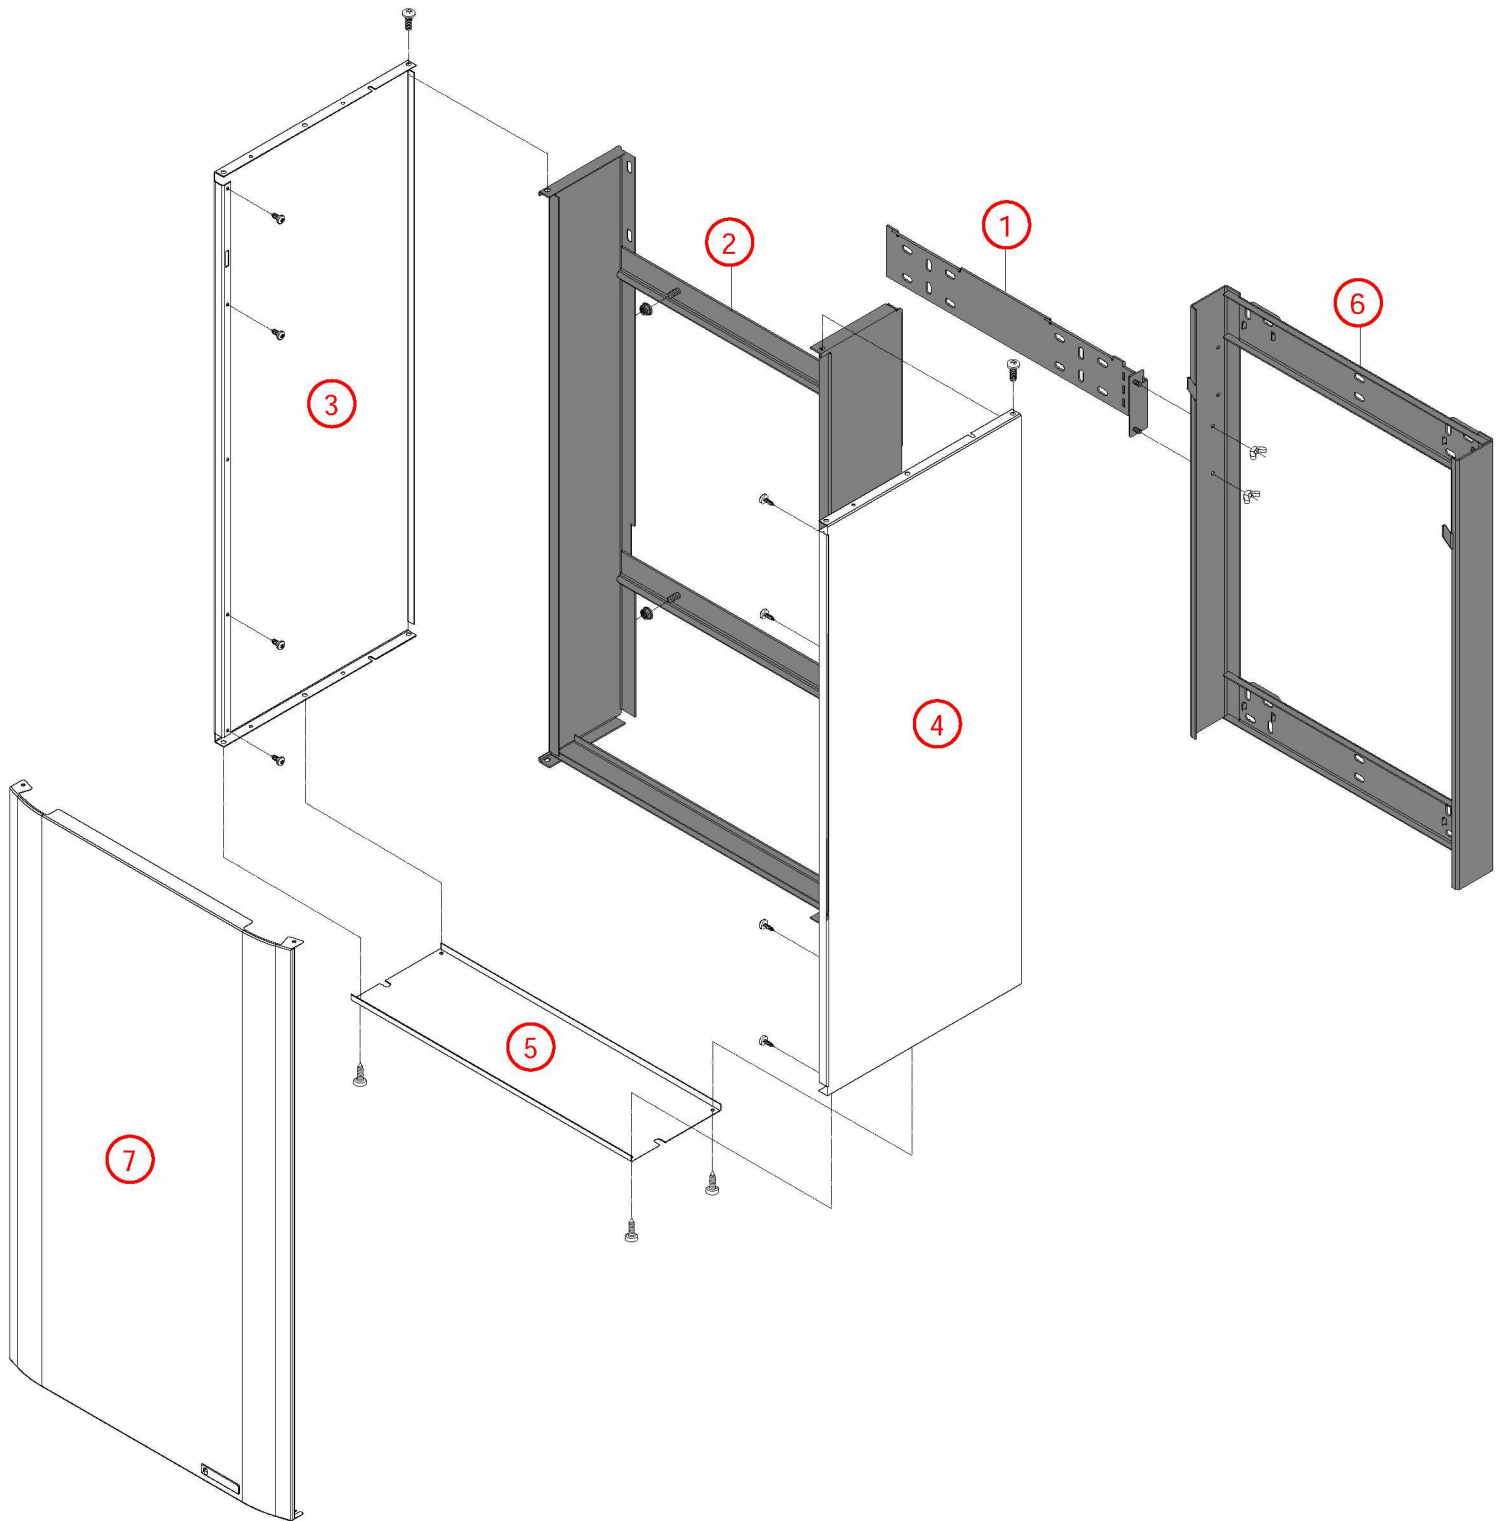

[U.P.E.C 80L Mural@0910000->]

01- Cârénage

REFERENCE	Pièces	N°
430833	Barre accrochage UPEC 80L M 09.10->	1
F3AA41086	Châssis UPEC 80L 09.10->	2
430700	Côté CD/EVO 25	3
430700	Côté CD/EVO 25	4
430837	Dessous UPEC80L 09.10->	5
435186	Dosseret écartement UPEC80L 09.10->	6
F3AA41083	Façade UPEC80L équipée 09.10->	7

[U.P.E.C 80L Mural@0910000->]
01- Cârenage

[U.P.E.C 80L Mural@0910000->]

03- Circuit hydraulique

REFERENCE	Pièces	N°
F3AA41053	Ballon HC 80L + calorifuge 00.09->	1
450076	Calorifuge bouchon 00.09-> (Epuisé)	2
F3AA40437	Cartouche thermos. RTA 98->	3
230062	Collier écartement sanitaire	4
450066	Coquille arrière HC 80L 00.09-> (calorifuge ballon)	5
450065	Coquille avant HC80L 00.09-> (calorifuge ballon)	6
450067	Coquille dessous HC 00.09->(calorifuge ballon)	7
F3AA40518	CTN pour doigt gant UPEC 00.14->	8
F3AA40521	Disconnecteur + 2 vannes arrêt 00.09->	9
220358	Flexible lg 420 F1/4 F1/4 cou HC 00.09->(remplissage)	10
220477	Flexible ond.inox lg1000 1	11
220477	Flexible ond.inox lg1000 1	12
F3AA40754	Joint de trappe HC/UPEC	13
F3AA41056	Raccord M1 V4V UPEC 120L M 07.20->	14
F3AA41046	Raccord vidange sanitaire HC/HCV EVO 08.07->	15
F3AA40550	Réducteur débit HC/HCV/UPEC 00.09->	16
F3AA40790	Robinet de vidange 88.02->	17
F3AA40532	RTA 2000->	18
415407	Té départ UPECM MMF3/4 07.20->	19
220476	Té M1-F3/4 écrou court+piquage M1/4	20
410054	Trappe ballon HC/UPEC	21
415480	Tube départ ballon UPEC80L M 09.10->	22
415479	Tube EC UPEC80L 09.10->	23
415478	Tube EF UPEC80L 09.10->	24