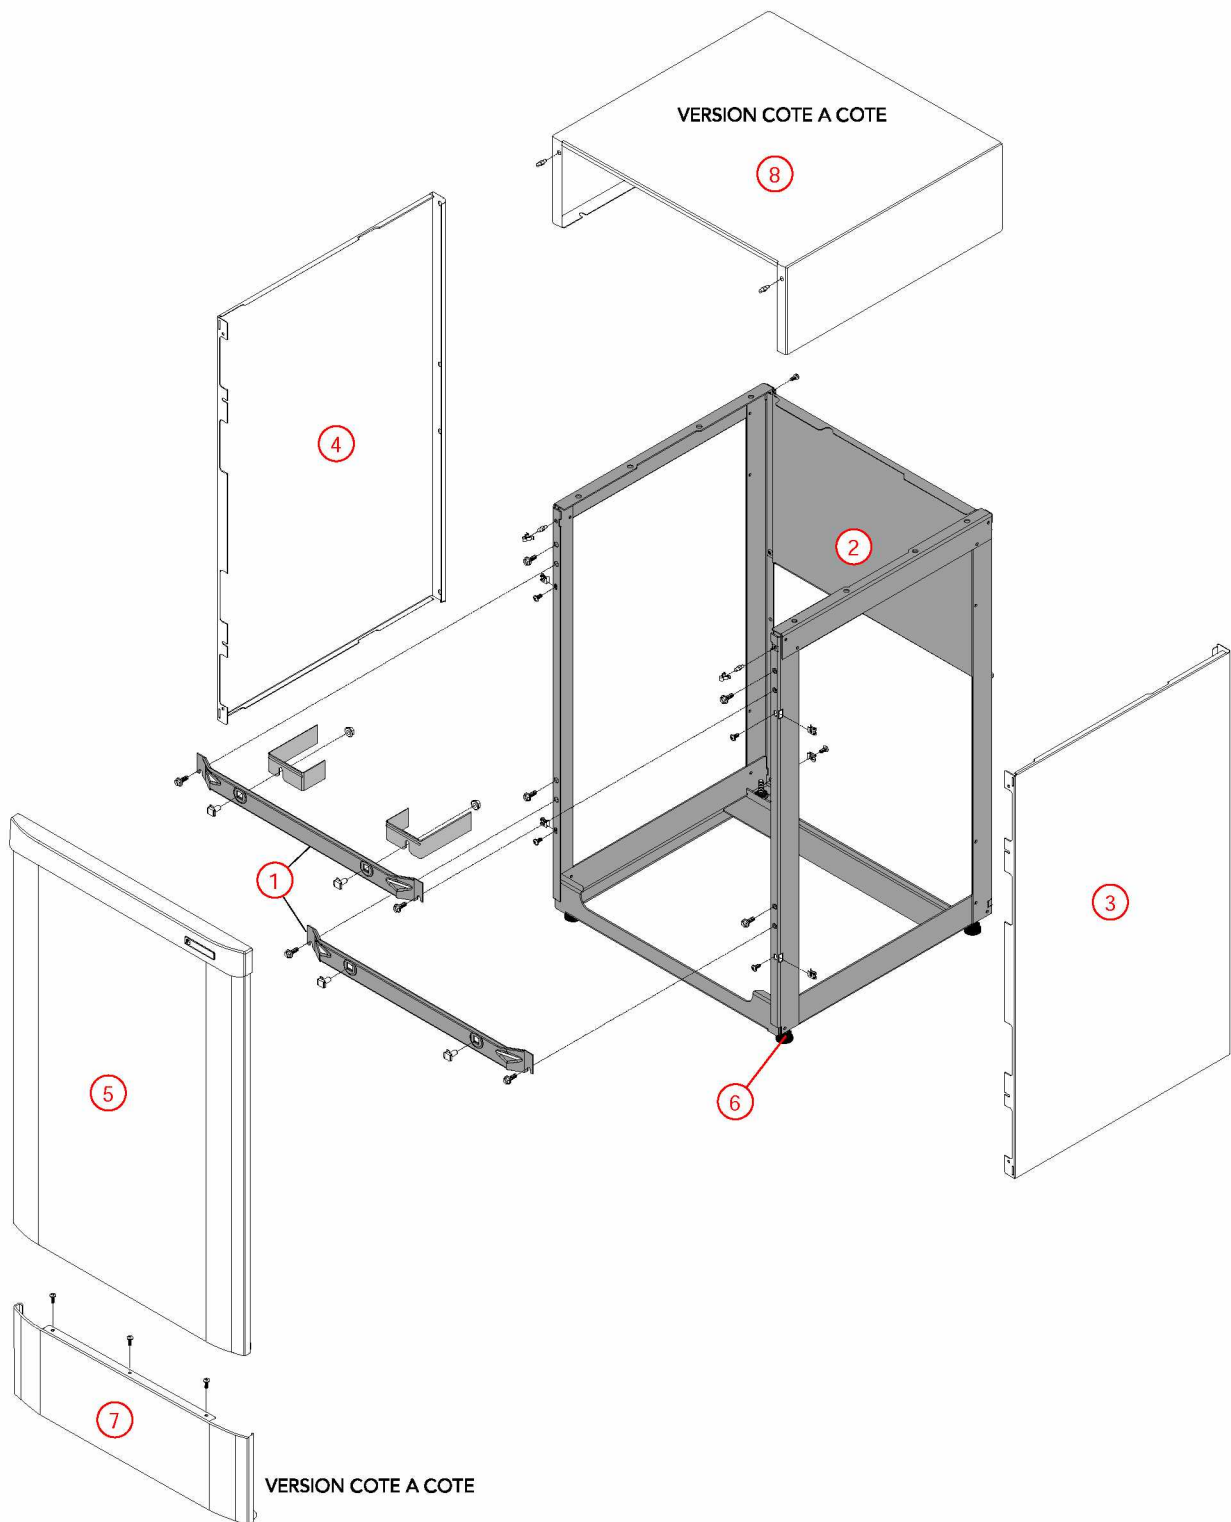

[U.P.E.C. 120L Sol COND.@0723000->0903000]

01- Carénage/Châssis

REFERENCE	Pièces	N°
430709	Bandeau UPEC+PCD 07.23->	1
F3AA41175	Châssis UPEC120S 07->09 (Epuisé)	2
430732	Côté UPEC120L 07.23->	3
430732	Côté UPEC120L 07.23->	4
F3AA40983	Façade UPEC120L CD 07.23->09.03 vertical 09.05->	5
F3AA41043	Pied réglable PREST./UPEC x4	6
430751	Réhausse façade PREST/UPEC horizontale 07.23->09.03	7
430750	Réhausse supérieur PREST/UPEC horizontale 07.23->09.03	8

03- Circuit hydraulique