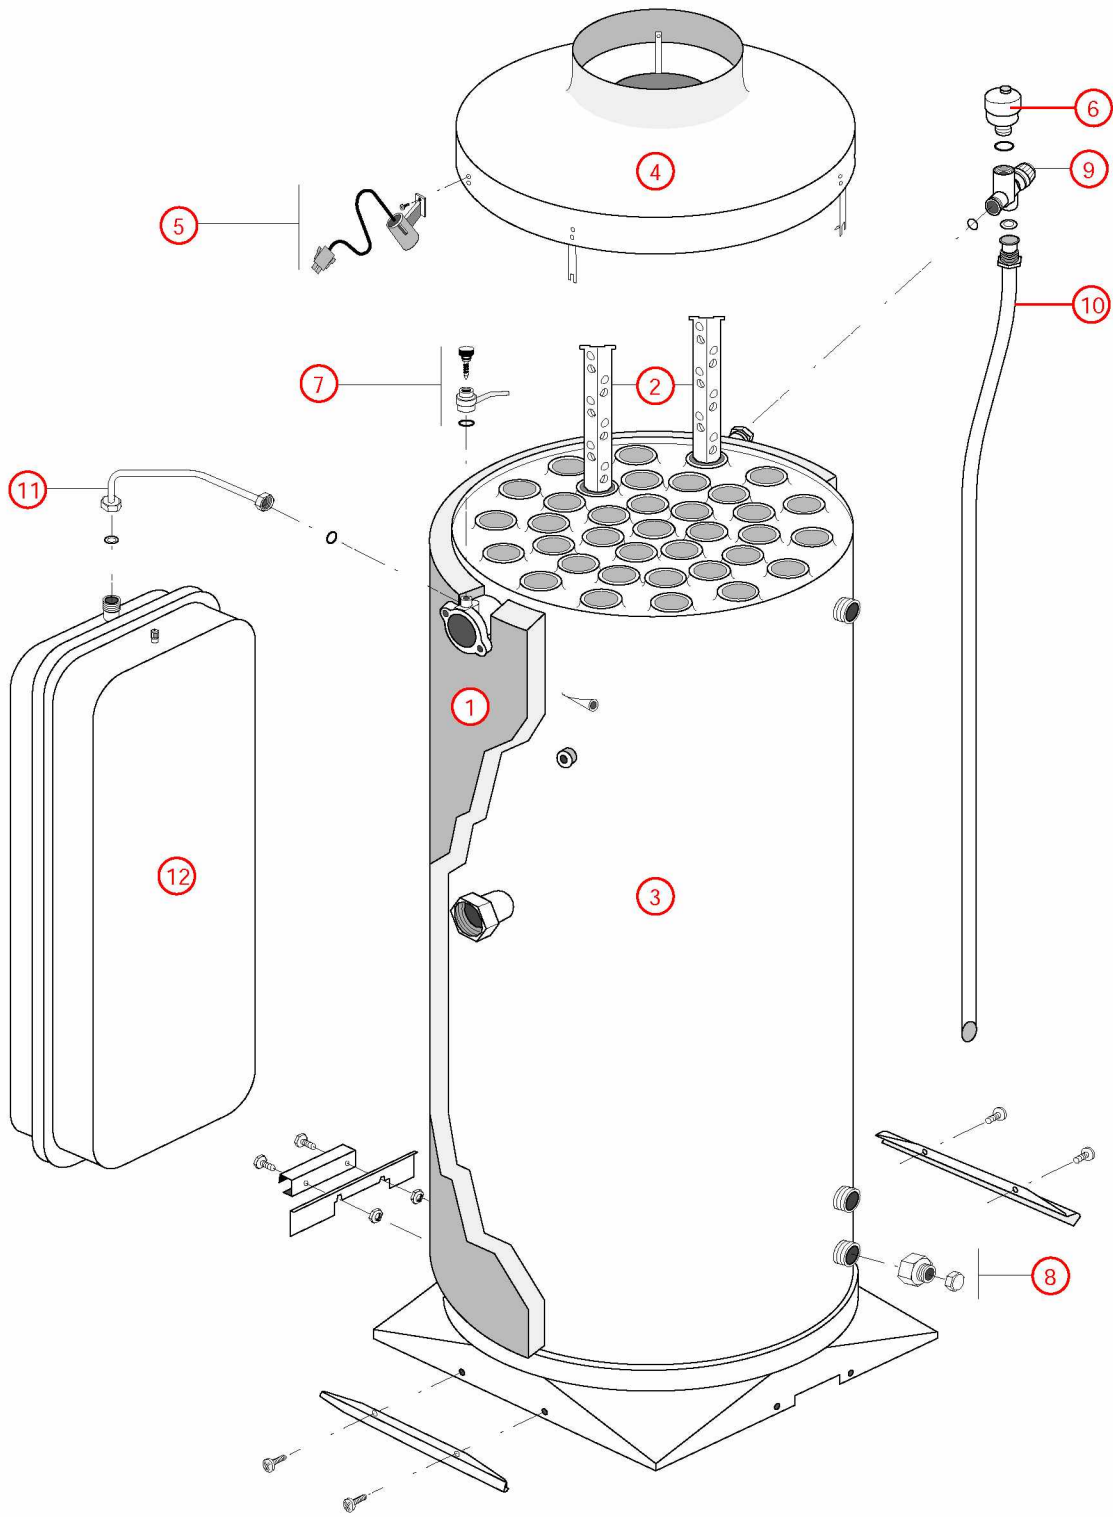

[TGP 23 kW IF@9402000->9904000]  
02-Corps de chauffe

[TGP 23 kW IF@9402000->9904000]

03-Circuit Hydraulique 94.02->96.36

<b>REFERENCE</b>	<b>Pièces</b>	<b>N°</b>
F3AA40288	Circulateur 33x42 standard ->15.30	1
F3AA40021	Clapet thermostatique 60°C+jts (Mixte) ->2000	2
F3AA40763	Commande vanne 3 voies HM/TGP 94.02->00.04	3
410075	Coude départ chauffage GL ->96.01	4
F3AA40443	Dégommeur + joint (GRUNDFOS)	5
F3AA40163	Dégommeur + joint (WILO)	6
F3AA41249	Lot écrou pal (5)	7
F3AA40293	Pochette joints ts modèles (sauf HC) 88->2000 HMCL/HVCL	8
F3AA40141	Régulateur débit 10 litres (orange)	9
F3AA40138	Robinet remplissage type GL ->2000	10
F3AA40232	RTA ->2000	11
440310	Support arrêt gaine 94->	12
415167	Tube départ chauff.TGP23 94.02->96.35	13
415088	Tube EC GL 91->00.05 TGP23 94->98	14
415168	Tube EF TGP23 94.02->99.03	15
F3AA41316	Tube remplissage tous modèles GL 91->99.52 sauf TGP 91->94	16
415160	Tube retour chauff.GL/TGP23 94.02->99.04	17
F3AA40112	Vanne 3 voies TGP/HM88->00.04	18
F3AA40144	Vanne isolement 3/4 carré	19
F3AA40144	Vanne isolement 3/4 carré	20