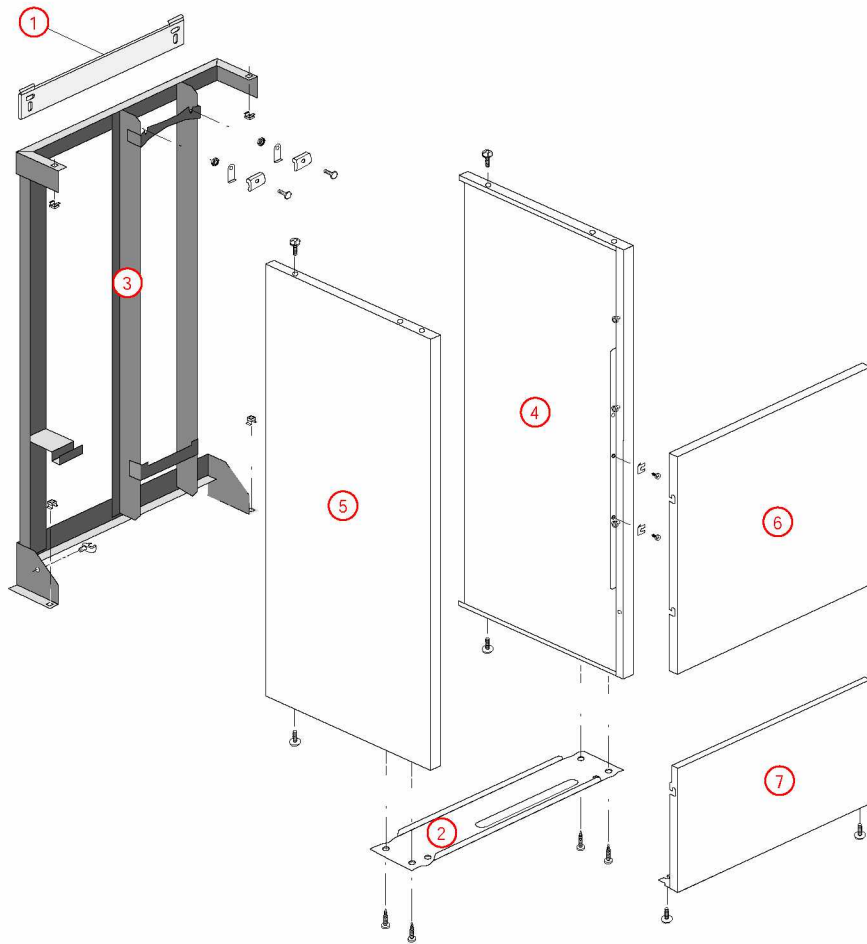

[TGP 23 kW IF@9402000->9904000]
01-Carénage