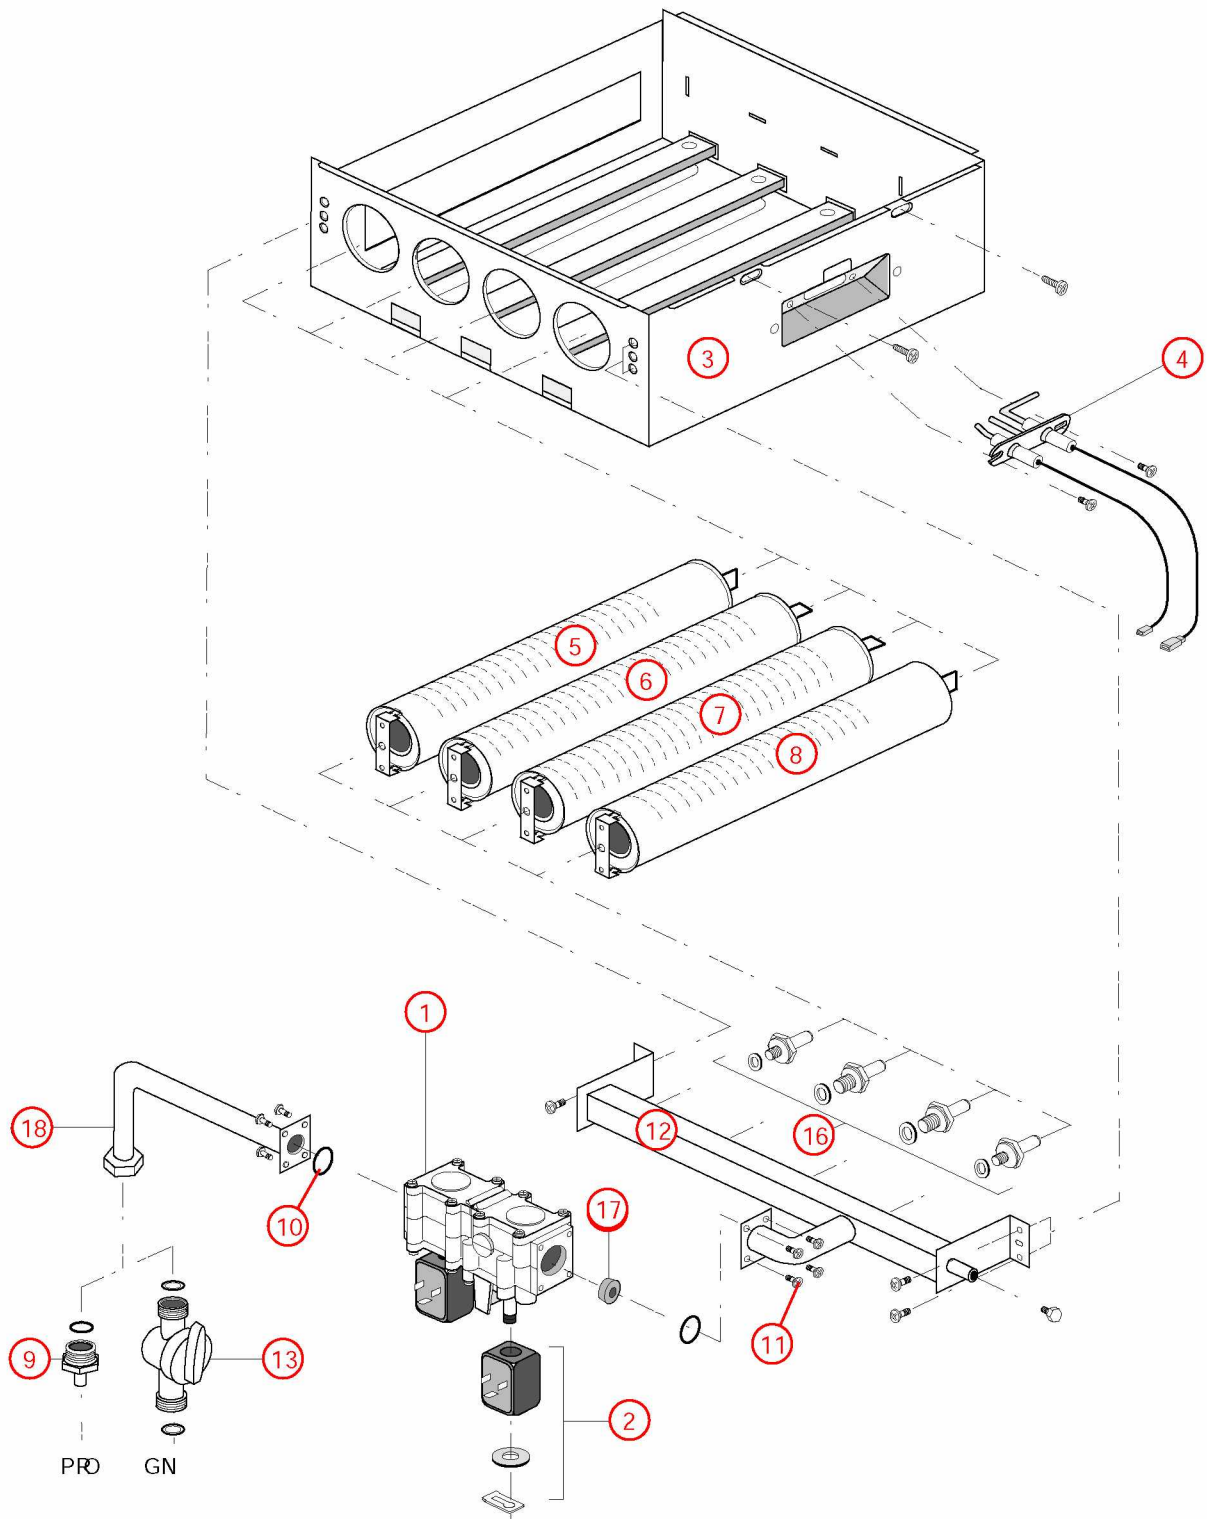

[TGP 23 kW IF@9402000->9904000]
04-Circuit gaz