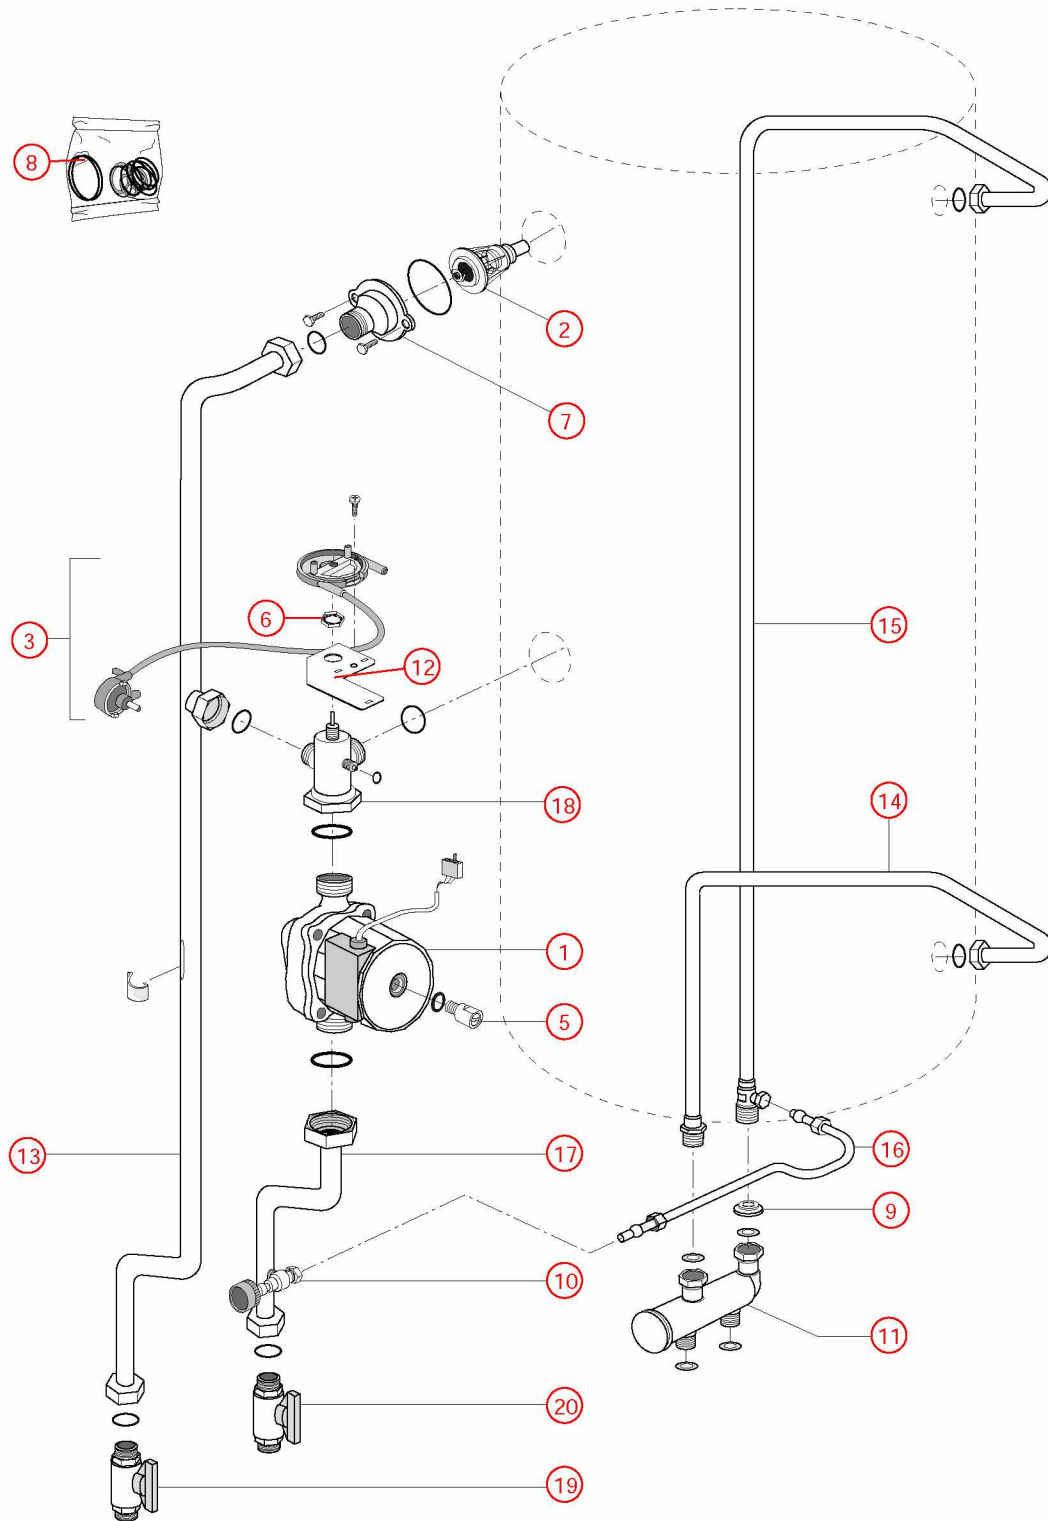

[TGP 23 kW IF@9402000->9904000]
03-Circuit Hydraulique 96.36->99.04