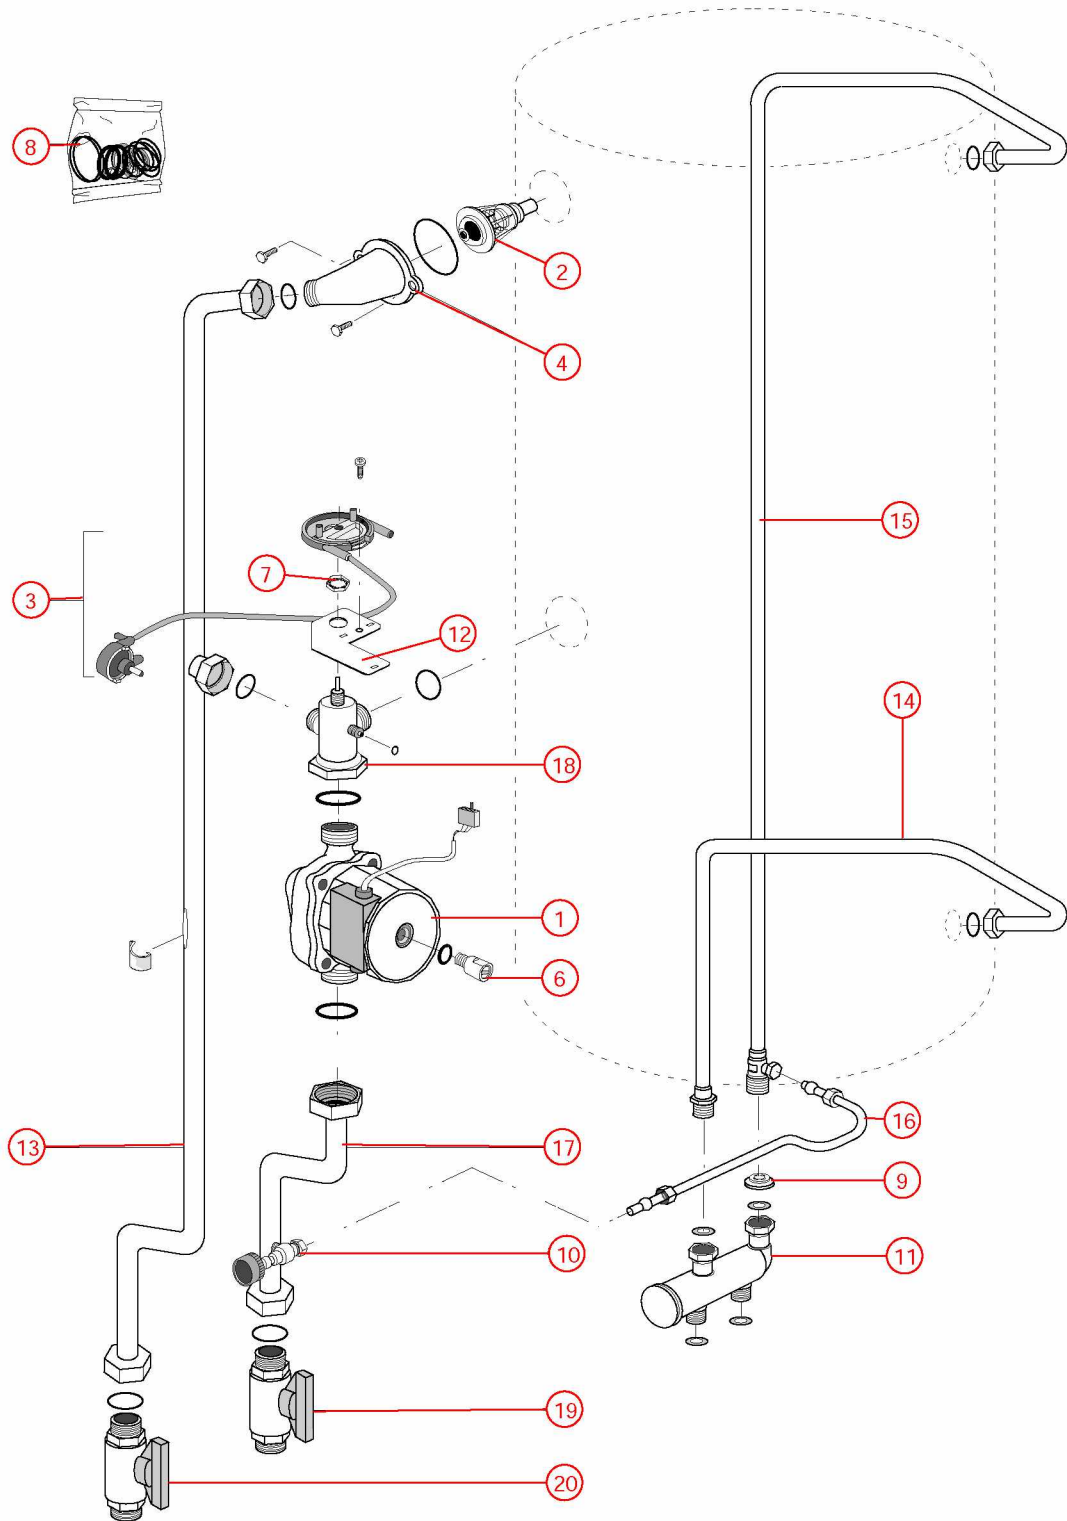

[TGP 23 kW IF@9402000->9904000]
03-Circuit Hydraulique 94.02->96.36