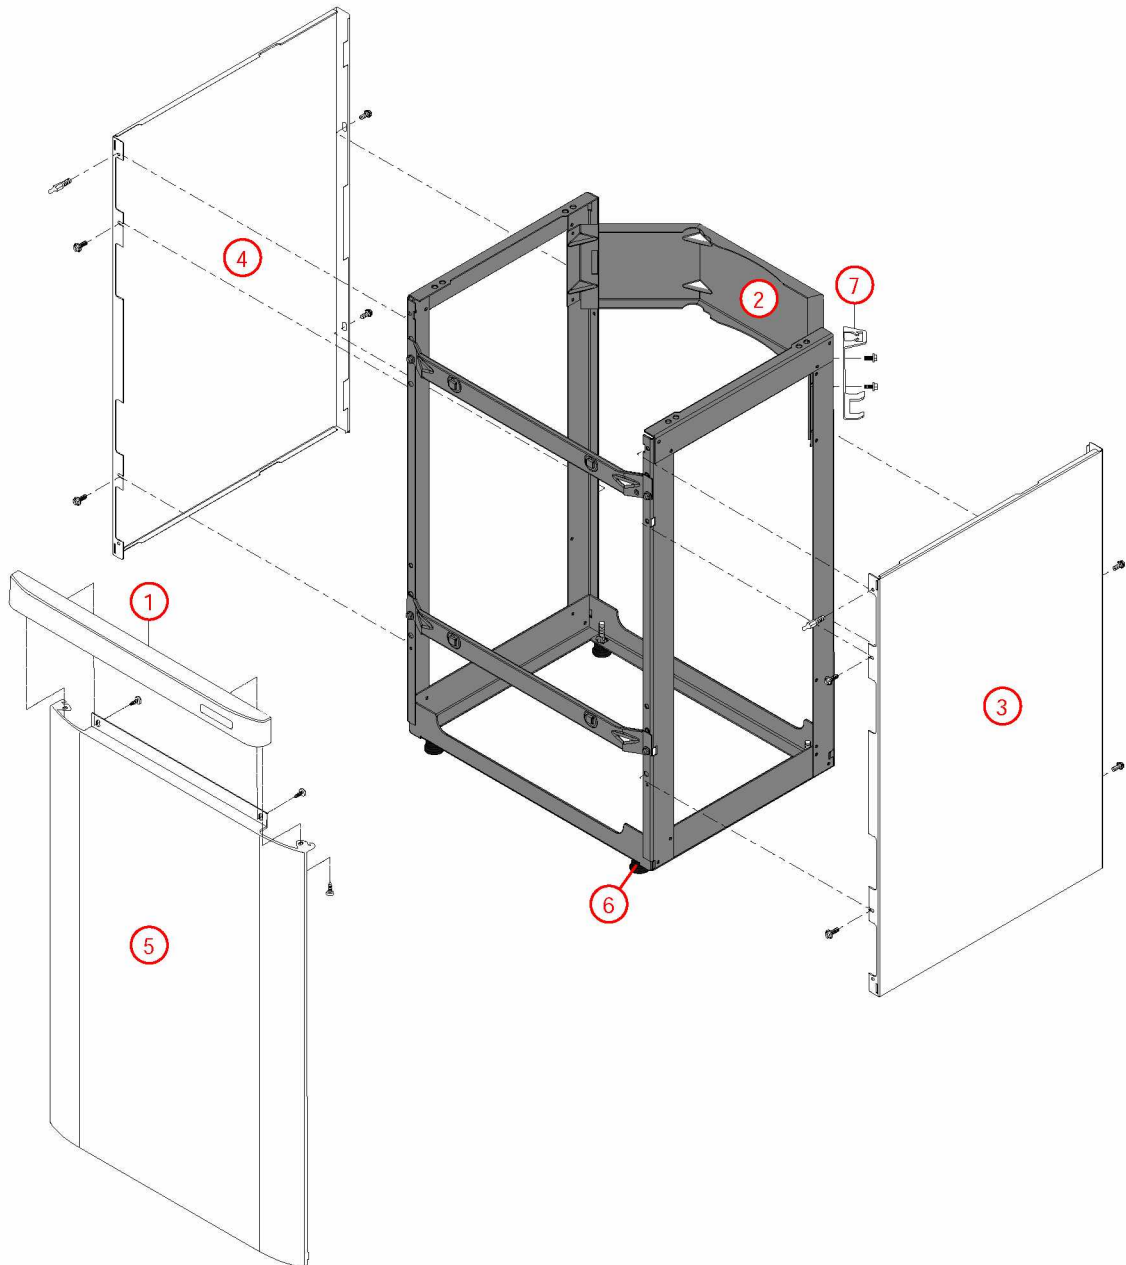

[U.P.E.C. 120L Sol vertical@0905000->]

01- Cârénage

REFERENCE	Pièces	N°
430709	Bandeau UPEC+PCD 07.23->	1
F3AA41088	Châssis UPEC120L vertical 09.05->	2
430811	Côté UPEC120L vertical 09.05->	3
430811	Côté UPEC120L vertical 09.05->	4
F3AA40983	Façade UPEC120L CD 07.23->09.03 vertical 09.05->	5
F3AA41043	Pied réglable PREST./UPEC x4	6
430814	Support disconnecteur UPEC120L 09.05->	7

[U.P.E.C. 120L Sol vertical@0905000->]
01- Cârenage

UPEC 120VERTICALVERSION 09
FR590

[U.P.E.C. 120L Sol vertical@0905000->]

03 - Circuit hydraulique

REFERENCE	Pièces	N°
F3AA41524	Ballon UPEC 120L 07.20-> (avec calorifuge)	1
F3AA40437	Cartouche thermos. RTA 98->	2
F3AA41224	Coquille UPEC 120L 07->	3
F3AA41224	Coquille UPEC 120L 07->	4
F3AA41224	Coquille UPEC 120L 07->	5
F3AA40518	CTN pour doigt gant UPEC 00.14->	6
F3AA40521	Disconnecteur + 2 vannes arrêt 00.09->	7
220358	Flexible lg 420 F1/4 F1/4 cou HC 00.09->(remplissage)	8
F3AA40754	Joint de trappe HC/UPEC	9
230282	Lyre plastique double 14/14	10
220502	Raccord MM-G3/4+piquageG1/4	11
F3AA41046	Raccord vidange sanitaire HC/HCV EVO 08.07->	12
F3AA40550	Réducteur débit HC/HCV/UPEC 00.09->	13
F3AA40790	Robinet de vidange 88.02->	14
F3AA40532	RTA 2000->	15
415408	Té départ chauff./ballon UPEC120CD 07.23->	16
410054	Trappe ballon HC/UPEC	17
415475	Tube départ ballon UPEC120L vertical 09.05->	18
415473	Tube EC UPEC120L S 09.05->	19
415472	Tube EF UPEC 120L 09.05->	20
415471	Tube remplis. UPEC120L vertical 09.05->	21
415474	Tube retour ballon UPEC120L vertical 09.05->	22

UPEC 120VERTICALVERSION 09
FR590