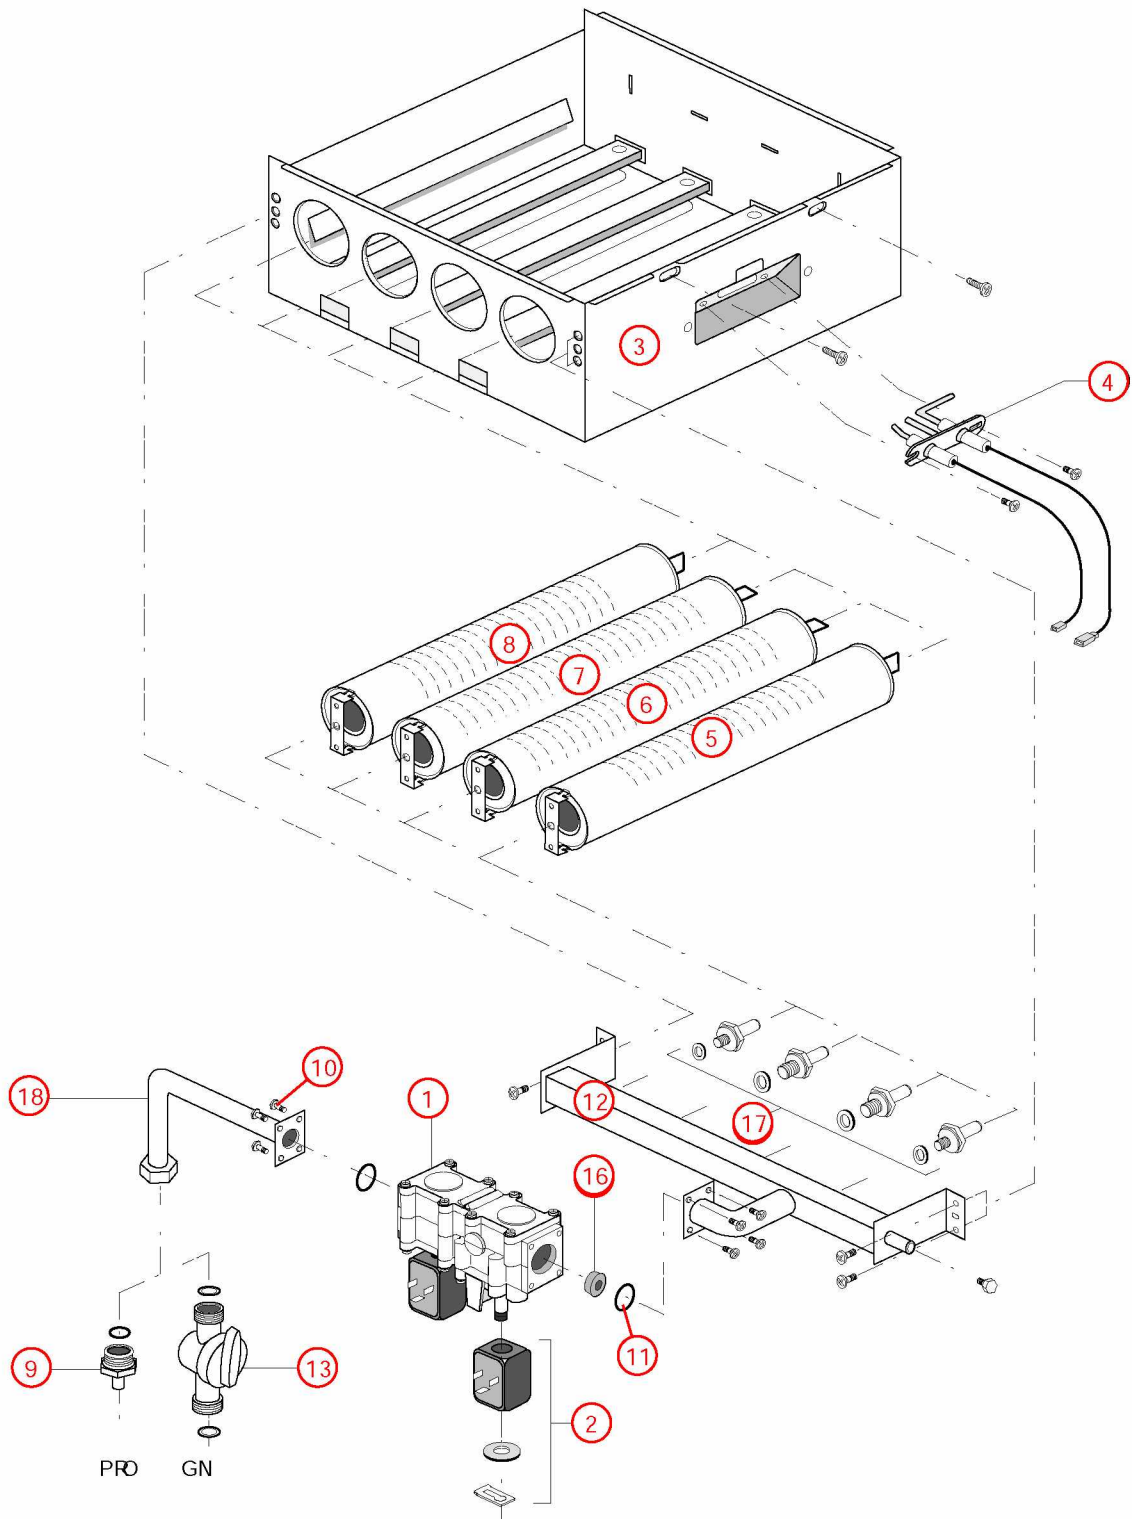

[GAZLINER 23 kW IF@9402000->0005000]

04-Circuit gaz