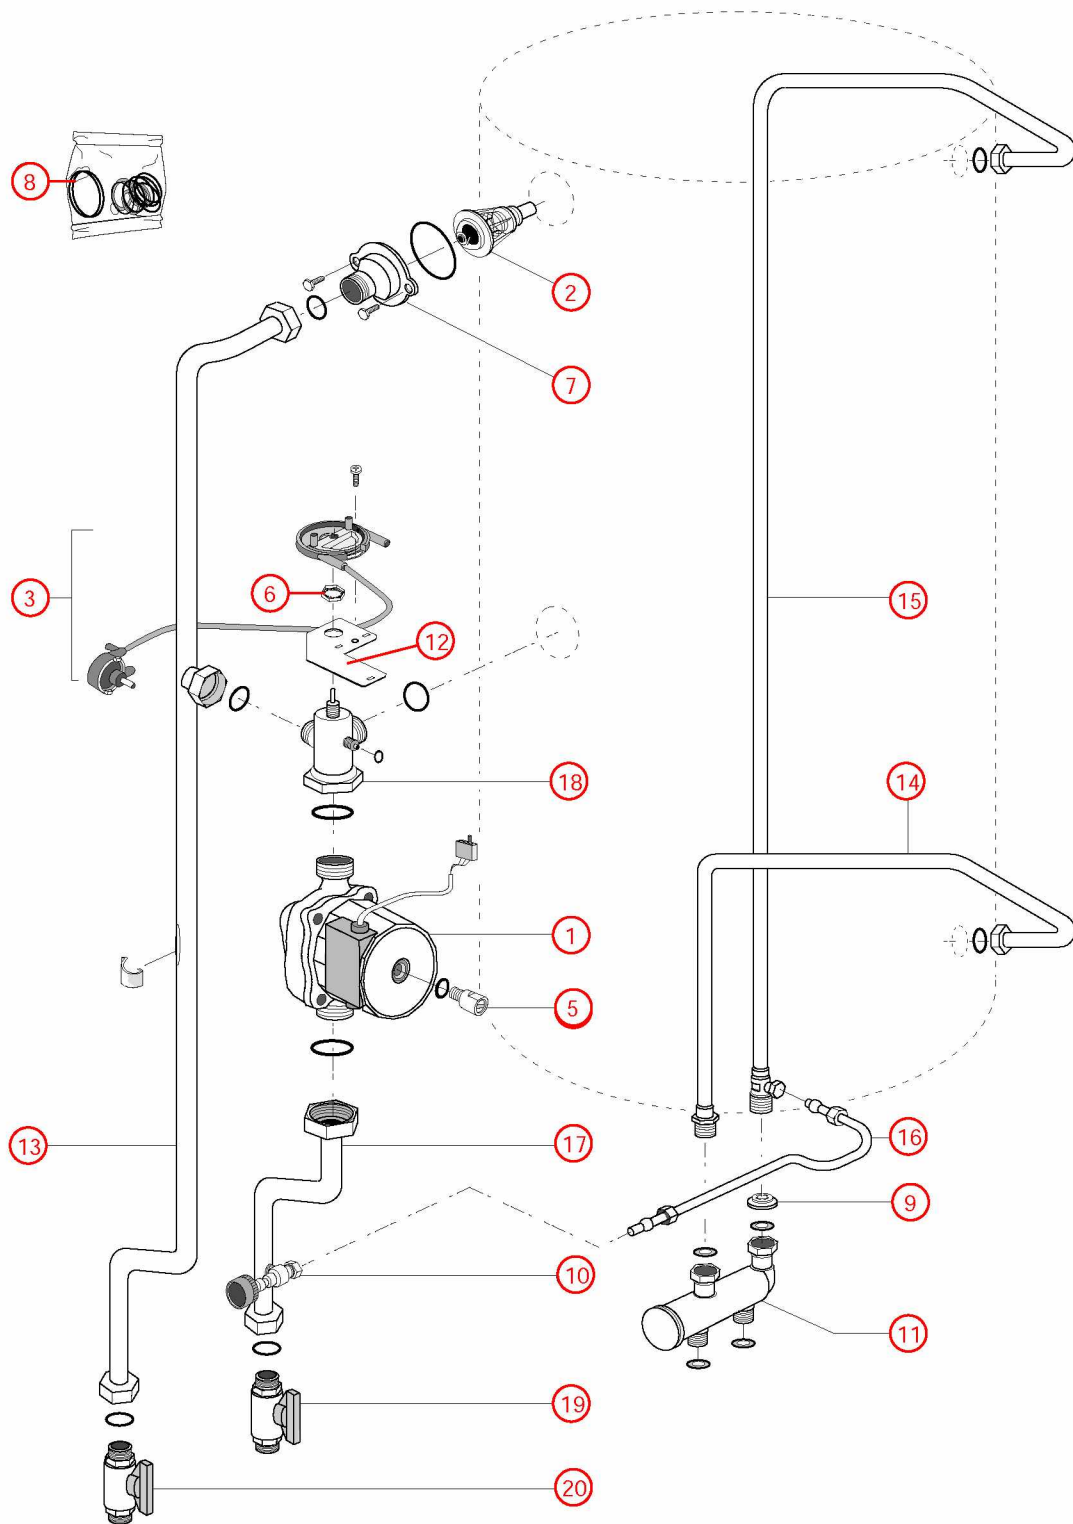

[GAZLINER 23 kW IF@9402000->0005000]
03-Circuit Hydraulique 9603000->0005000