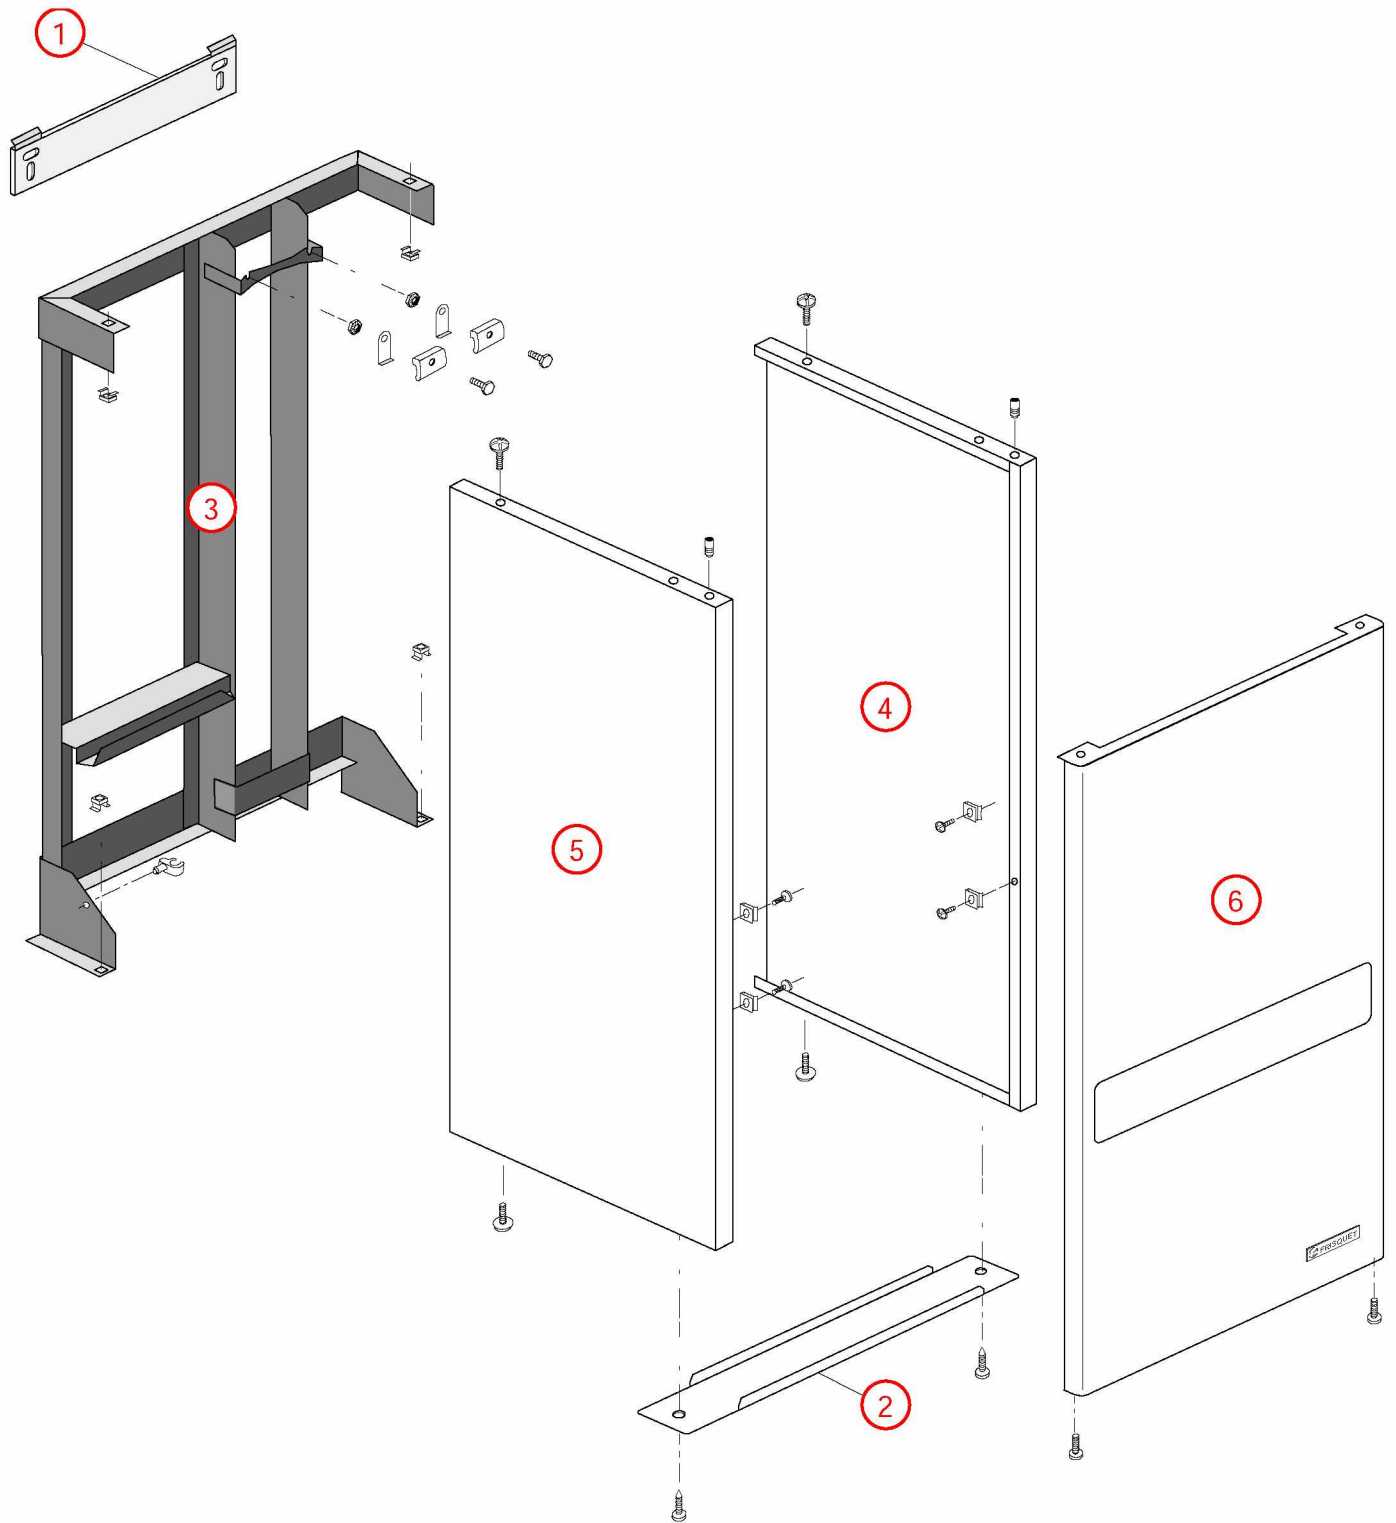

[GAZLINER 23 kW IF@9402000->0005000]
01-Carénage 9603000->0005000