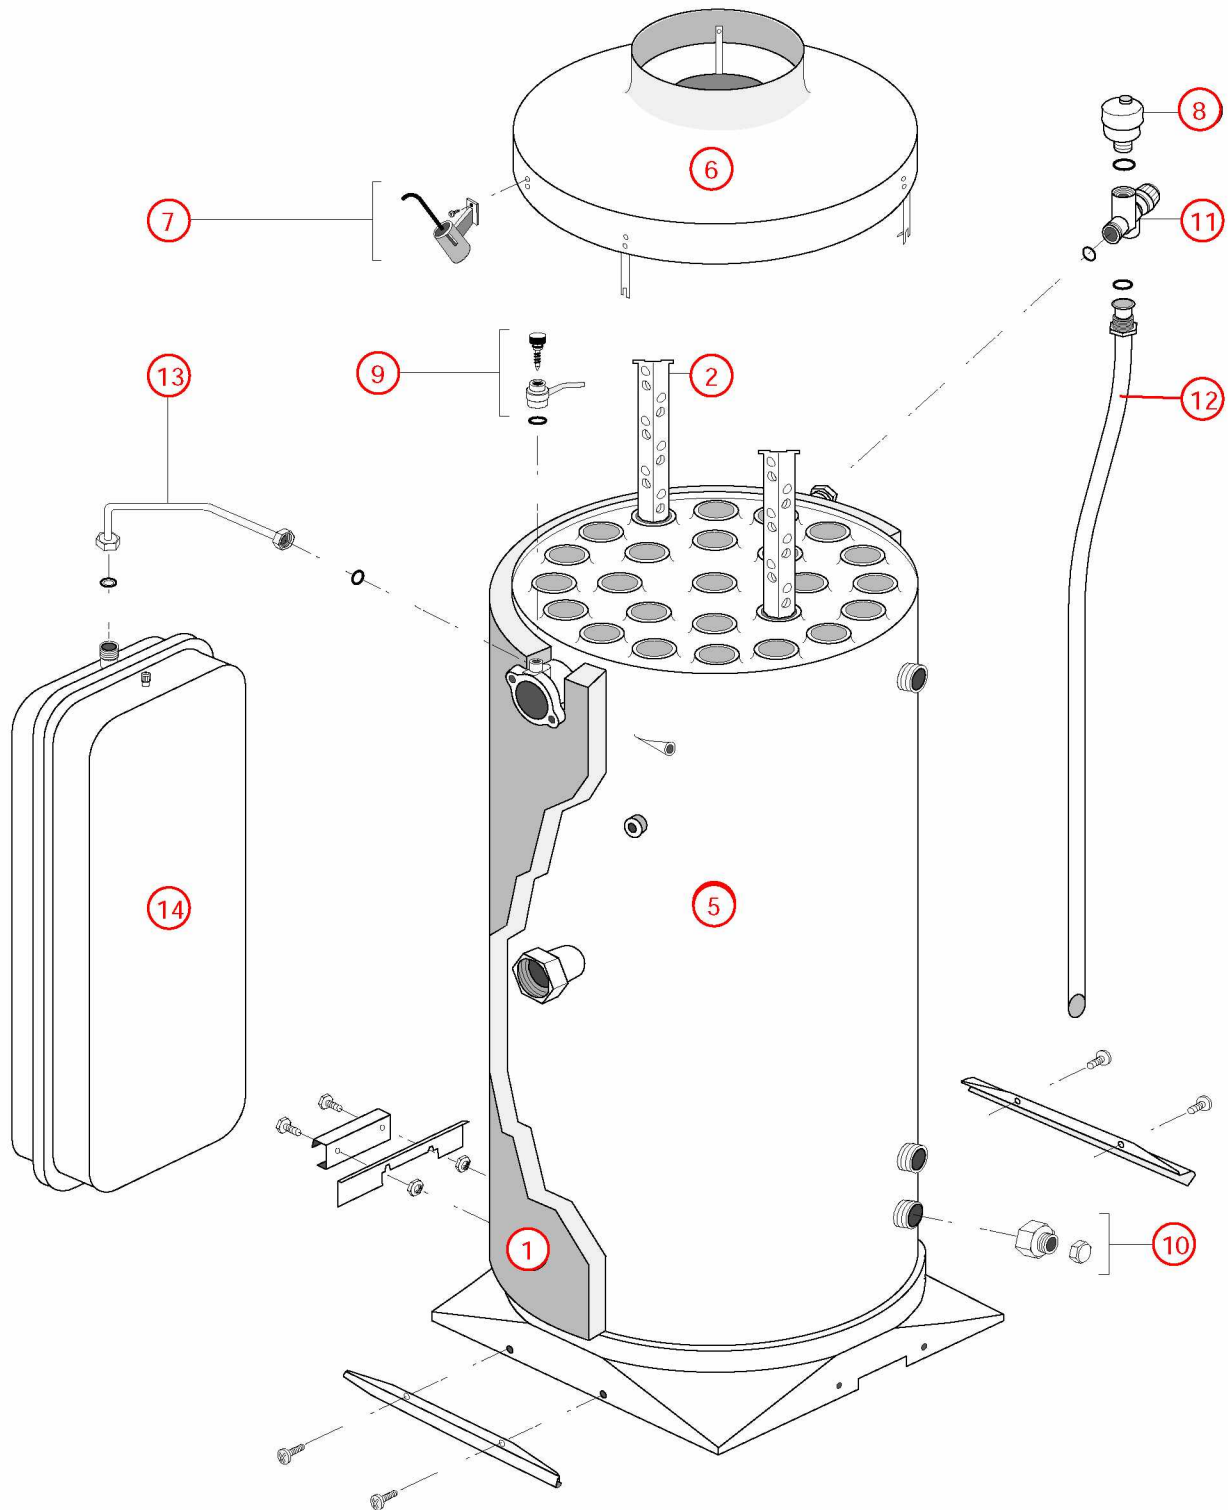

[GAZLINER 23 kW IF@9402000->0005000]
02-Corps de chauffe

[GAZLINER 23 kW IF@9402000->0005000]

03-Circuit Hydraulique 9402000->9603000

REFERENCE	Pièces	N°
F3AA40288	Circulateur 33x42 standard ->15.30	1
F3AA40021	Clapet thermostatique 60°C+jts (Mixte) ->2000	2
F3AA40760	Commande vanne 3 voies GL/HV 94.02->00.05 HMCL/HVCL	3
410075	Coude départ chauffage GL ->96.01	4
F3AA40443	Dégommeur + joint (GRUNDFOS)	5
F3AA40163	Dégommeur + joint (WILO)	6
F3AA41249	Lot écrou pal (5)	7
F3AA40293	Pochette joints ts modèles (sauf HC) 88->2000 HMCL/HVCL	8
F3AA40141	Régulateur débit 10 litres (orange)	9
F3AA40138	Robinet remplissage type GL ->2000	10
F3AA40232	RTA ->2000	11
440310	Support arrêt gaine 94->	12
415159	Tube départ chauff.GL 94.02->96.01	13
415088	Tube EC GL 91->00.05 TGP23 94->98	14
415161	Tube EF GL 94.02->00.04	15
F3AA41316	Tube remplissage tous modèles GL 91->99.52 sauf TGP 91->94	16
415090	Tube retour chauff.GL 91->94	17
F3AA40112	Vanne 3 voies TGP/HM88->00.04	18
F3AA40144	Vanne isolement 3/4 carré	19
F3AA40144	Vanne isolement 3/4 carré	20