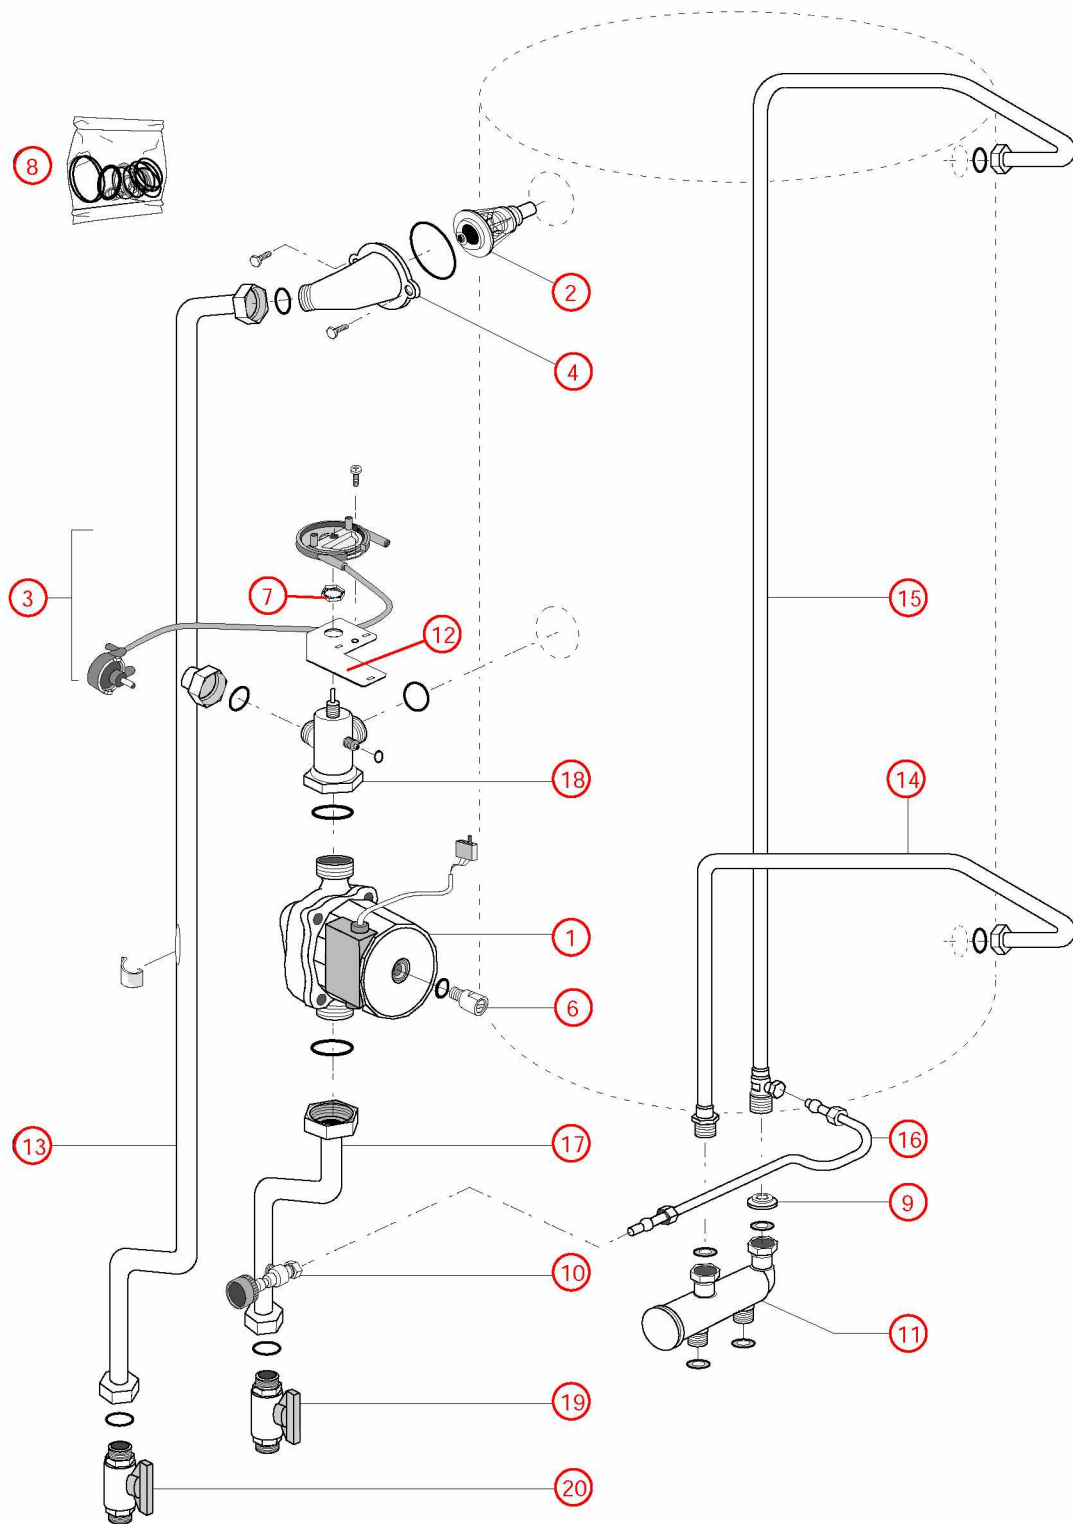

[GAZLINER 23 kW IF@9402000->0005000]
03-Circuit Hydraulique 9402000->9603000