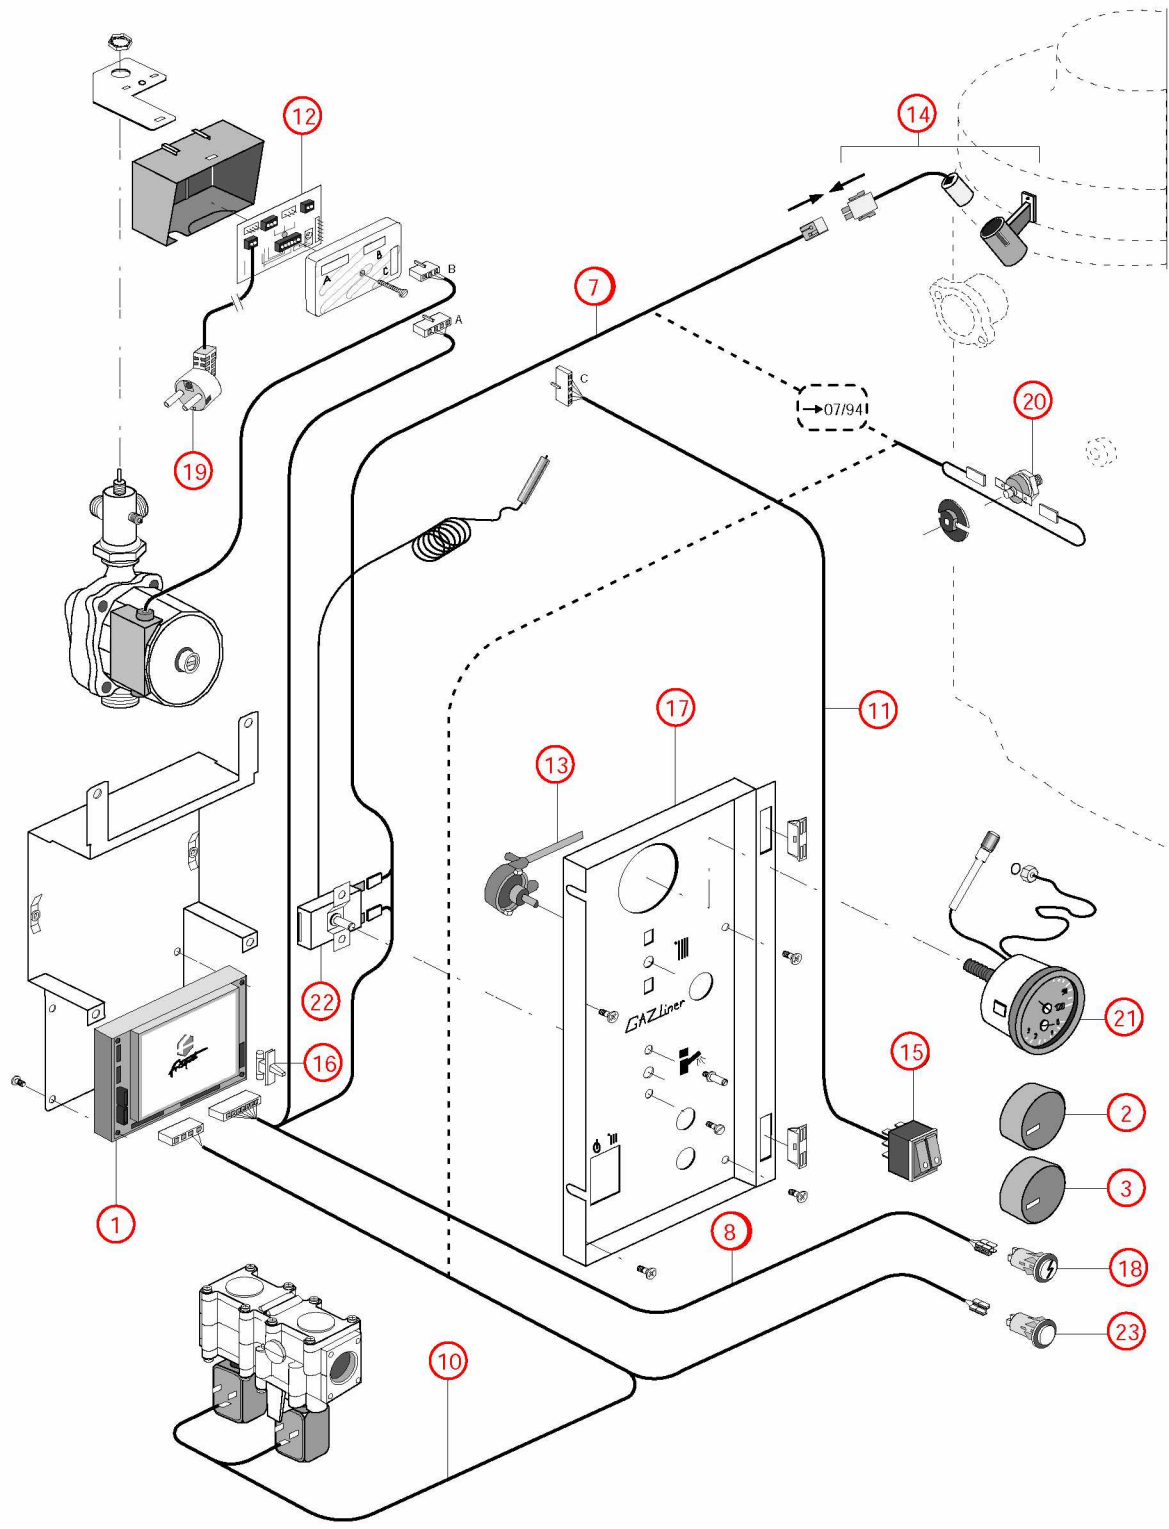

[GAZLINER 23 kW IF@9402000->0005000]
05-Câblage / Commandes 9402000->9603000