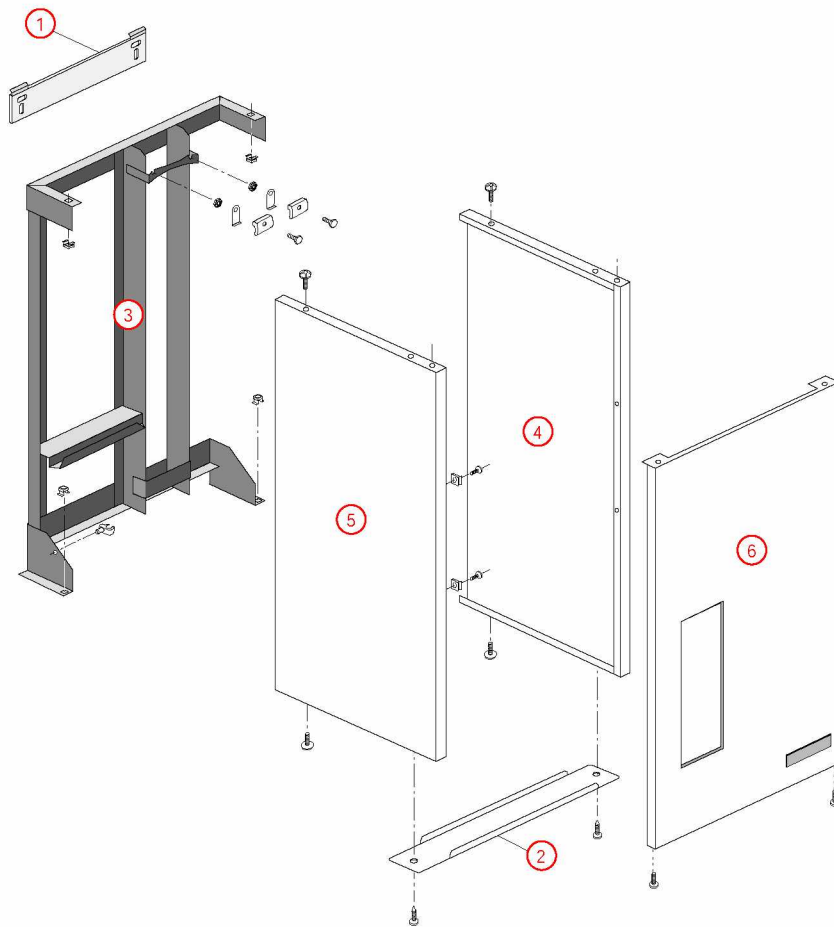

[GAZLINER 23 kW IF@9402000->0005000]
01-Carénage 9402000->9603000