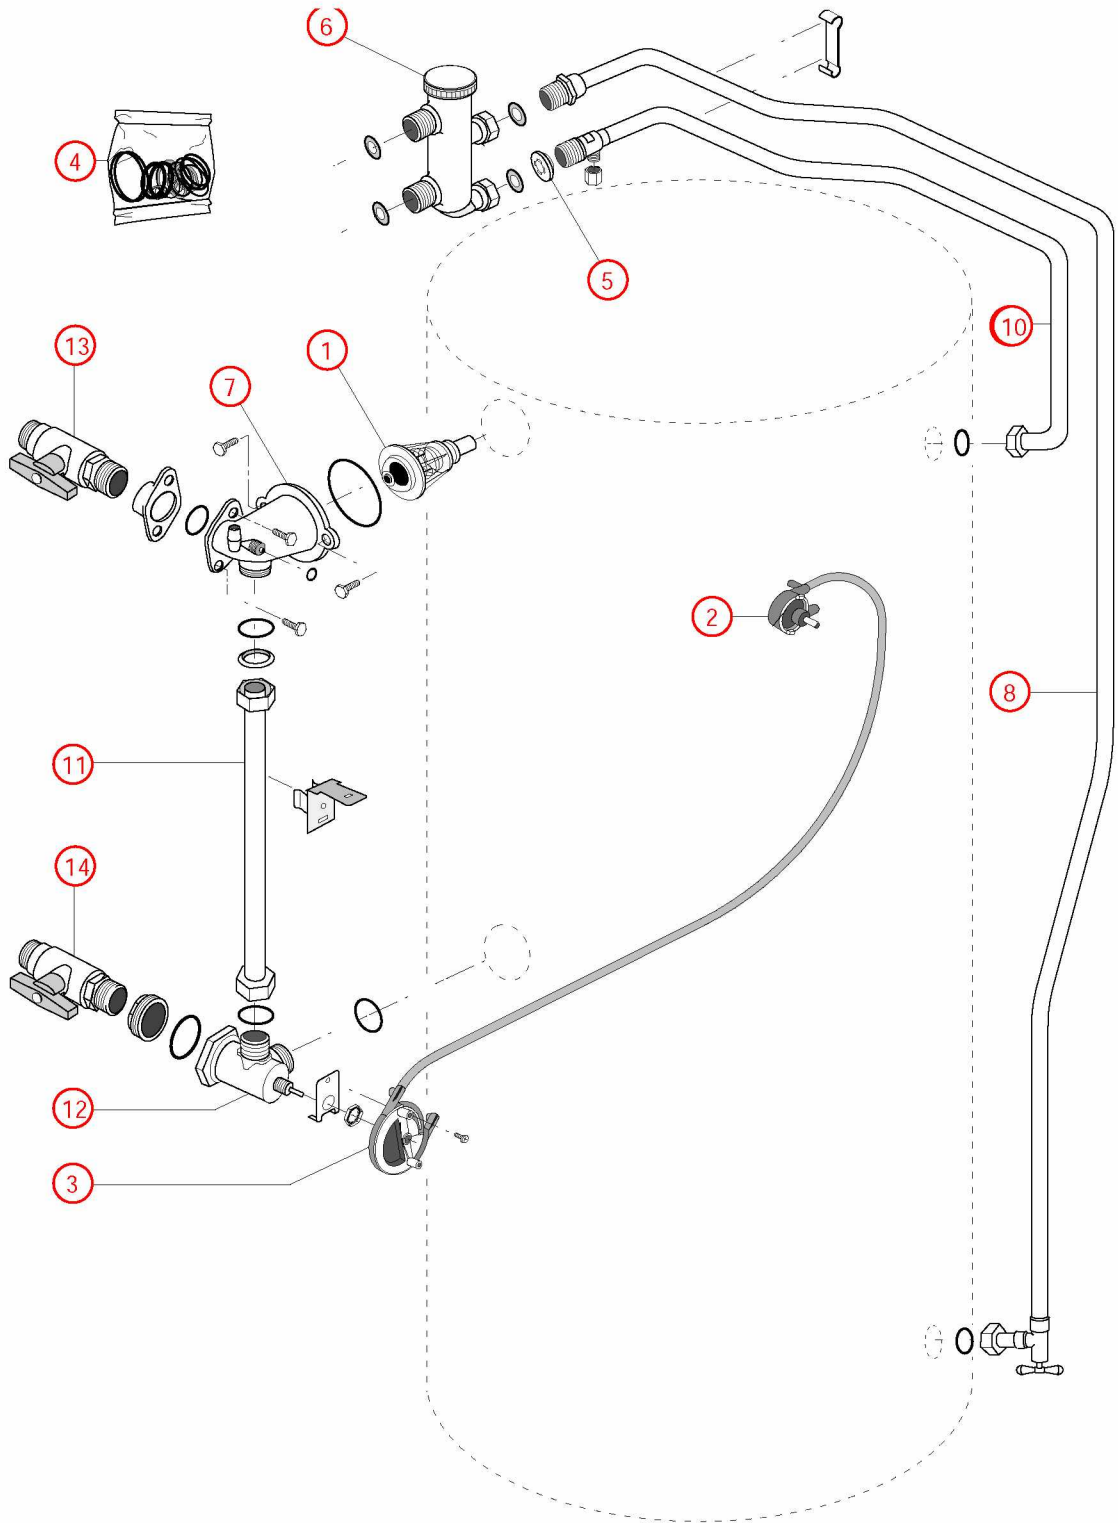

[TGPSOL 23 kW IF@9402000->9819000]
02-Corps de chauffe

[TGPSOL 23 kW IF@9402000->9819000]

03-Circuit Hydraulique

REFERENCE	Pièces	N°
F3AA40021	Clapet thermostatique 60°C+jts (Mixte) ->2000	1
F3AA40764	Commande vanne 3 voies TGPS 94.02->98.18	2
F3AA40764	Commande vanne 3 voies TGPS 94.02->98.18	3
F3AA40293	Pochette joints ts modèles (sauf HC) 88->2000 HMCL/HVCL	4
F3AA40141	Régulateur débit 10 litres (orange)	5
F3AA40232	RTA ->2000	6
410084	Té départ chauffage TGPS/HM45 91.36->00.11 (Epuisé)	7
415199	Tube EC TGPS23 94.02->98.18	8
415172	Tube EF TGPS23 94.02->95.08	9
415197	Tube EF TGPS23 95.10->98.18	10
410073	Tube recyclage lg320 TGPS->98.18	11
F3AA40263	Vanne 3 voies TGPS+HC 91.21->00.08	12
F3AA40537	Vanne isolement 1 MM carré 2000->	13
F3AA40537	Vanne isolement 1 MM carré 2000->	14

[TGPSOL 23 kW IF@9402000->9819000]
03-Circuit Hydraulique

[TGPSOL 23 kW IF@9402000->9819000]

04-Circuit gaz

REFERENCE	Pièces	N°
F3AA40432	Bloc gaz TK25 sauf ventouse	1
F3AA40159	Bobine EV pour bloc TK25 + clip	2
405301	Chambre comb.sd GL/HM23/TGP23 94.01->	3
F3AA40277	Electrodes AL + ion 93.26->2000	4
F3AA40899	Jeu brûleurs 23 atmo. 94.02->	5
F3AA40899	Jeu brûleurs 23 atmo. 94.02->	6
F3AA40899	Jeu brûleurs 23 atmo. 94.02->	7
F3AA40899	Jeu brûleurs 23 atmo. 94.02->	8
220372	Manchon à souder M3/4 -12	9
F3AA41390	Pochette joints gaz + vis bloc gaz TK25/ DN	10
F3AA41390	Pochette joints gaz + vis bloc gaz TK25/ DN	11
425076	Rampe gaz 23/32 94.02->00.05 HMCL/HCCL	12
440413	Robinet gaz 20x27	13
F3AA40296	Transformation gaz GN TGP/TGPS23 94.02->99.03	14
F3AA40296	Transformation gaz GN TGP/TGPS23 94.02->99.03	15
F3AA40283	Transformation gaz PRO GL/TGP/HC94.01->00.05.HV/HCV97.23->00.05	16
F3AA40283	Transformation gaz PRO GL/TGP/HC94.01->00.05.HV/HCV97.23->00.05	17
425096	Tube gaz extérieur TGPS 95.10->98.18	18
425081	Tube gaz intérieur TGPS 94.02->95.08 (Epuisé)	19
425095	Tube gaz intérieur TGPS 95.10->98.18	20