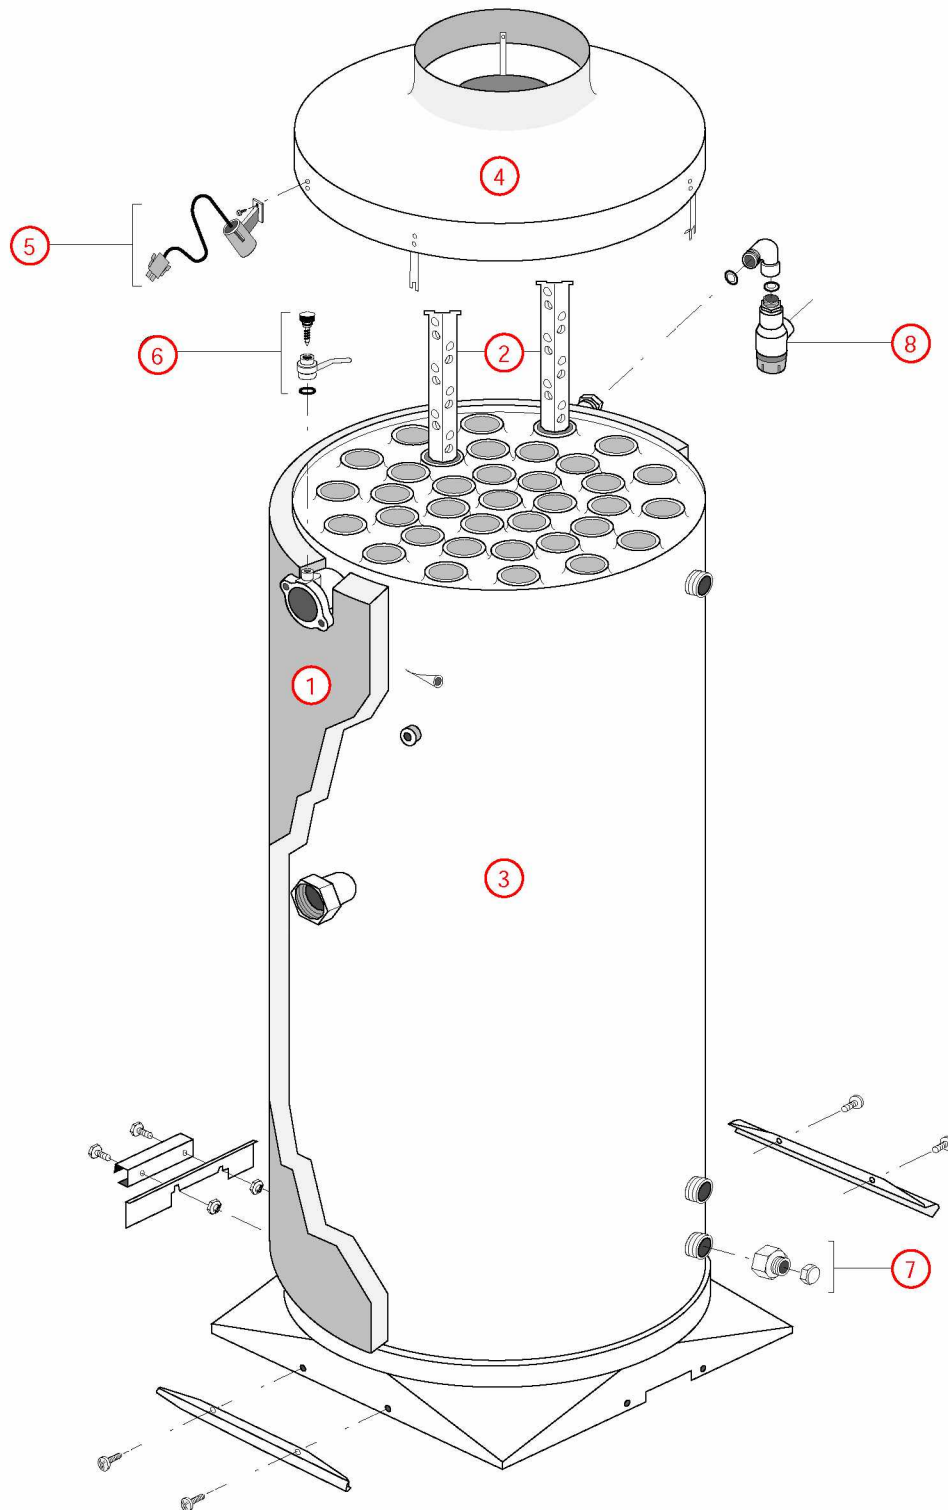

[TGPSOL 23 kW IF@9402000->9819000]
02-Corps de chauffe

[TGPSOL 23 kW IF@9402000->9819000]

03-Circuit Hydraulique

REFERENCE	Pièces	N°
F3AA40021	Clapet thermostatique 60°C+jts (Mixte) ->2000	1
F3AA40764	Commande vanne 3 voies TGPS 94.02->98.18	2
F3AA40764	Commande vanne 3 voies TGPS 94.02->98.18	3
F3AA40293	Pochette joints ts modèles (sauf HC) 88->2000 HMCL/HVCL	4
F3AA40141	Régulateur débit 10 litres (orange)	5
F3AA40232	RTA ->2000	6
410084	Té départ chauffage TGPS/HM45 91.36->00.11 (Epuisé)	7
415199	Tube EC TGPS23 94.02->98.18	8
415172	Tube EF TGPS23 94.02->95.08	9
415197	Tube EF TGPS23 95.10->98.18	10
410073	Tube recyclage lg320 TGPS->98.18	11
F3AA40263	Vanne 3 voies TGPS+HC 91.21->00.08	12
F3AA40537	Vanne isolement 1 MM carré 2000->	13
F3AA40537	Vanne isolement 1 MM carré 2000->	14

[TGPSOL 23 kW IF@9402000->9819000]
03-Circuit Hydraulique

[TGPSOL 23 kW IF@9402000->9819000]

04-Circuit gaz

REFERENCE	Pièces	N°
F3AA40432	Bloc gaz TK25 sauf ventouse	1
F3AA40159	Bobine EV pour bloc TK25 + clip	2
405301	Chambre comb.sd GL/HM23/TGP23 94.01->	3
F3AA40277	Electrodes AL + ion 93.26->2000	4
F3AA40899	Jeu brûleurs 23 atmo. 94.02->	5
F3AA40899	Jeu brûleurs 23 atmo. 94.02->	6
F3AA40899	Jeu brûleurs 23 atmo. 94.02->	7
F3AA40899	Jeu brûleurs 23 atmo. 94.02->	8
220372	Manchon à souder M3/4 -12	9
F3AA41390	Pochette joints gaz + vis bloc gaz TK25/ DN	10
F3AA41390	Pochette joints gaz + vis bloc gaz TK25/ DN	11
425076	Rampe gaz 23/32 94.02->00.05 HMCL/HCCL	12
440413	Robinet gaz 20x27	13
F3AA40296	Transformation gaz GN TGP/TGPS23 94.02->99.03	14
F3AA40296	Transformation gaz GN TGP/TGPS23 94.02->99.03	15
F3AA40283	Transformation gaz PRO GL/TGP/HC94.01->00.05.HV/HCV97.23->00.05	16
F3AA40283	Transformation gaz PRO GL/TGP/HC94.01->00.05.HV/HCV97.23->00.05	17
425096	Tube gaz extérieur TGPS 95.10->98.18	18
425081	Tube gaz intérieur TGPS 94.02->95.08 (Epuisé)	19
425095	Tube gaz intérieur TGPS 95.10->98.18	20