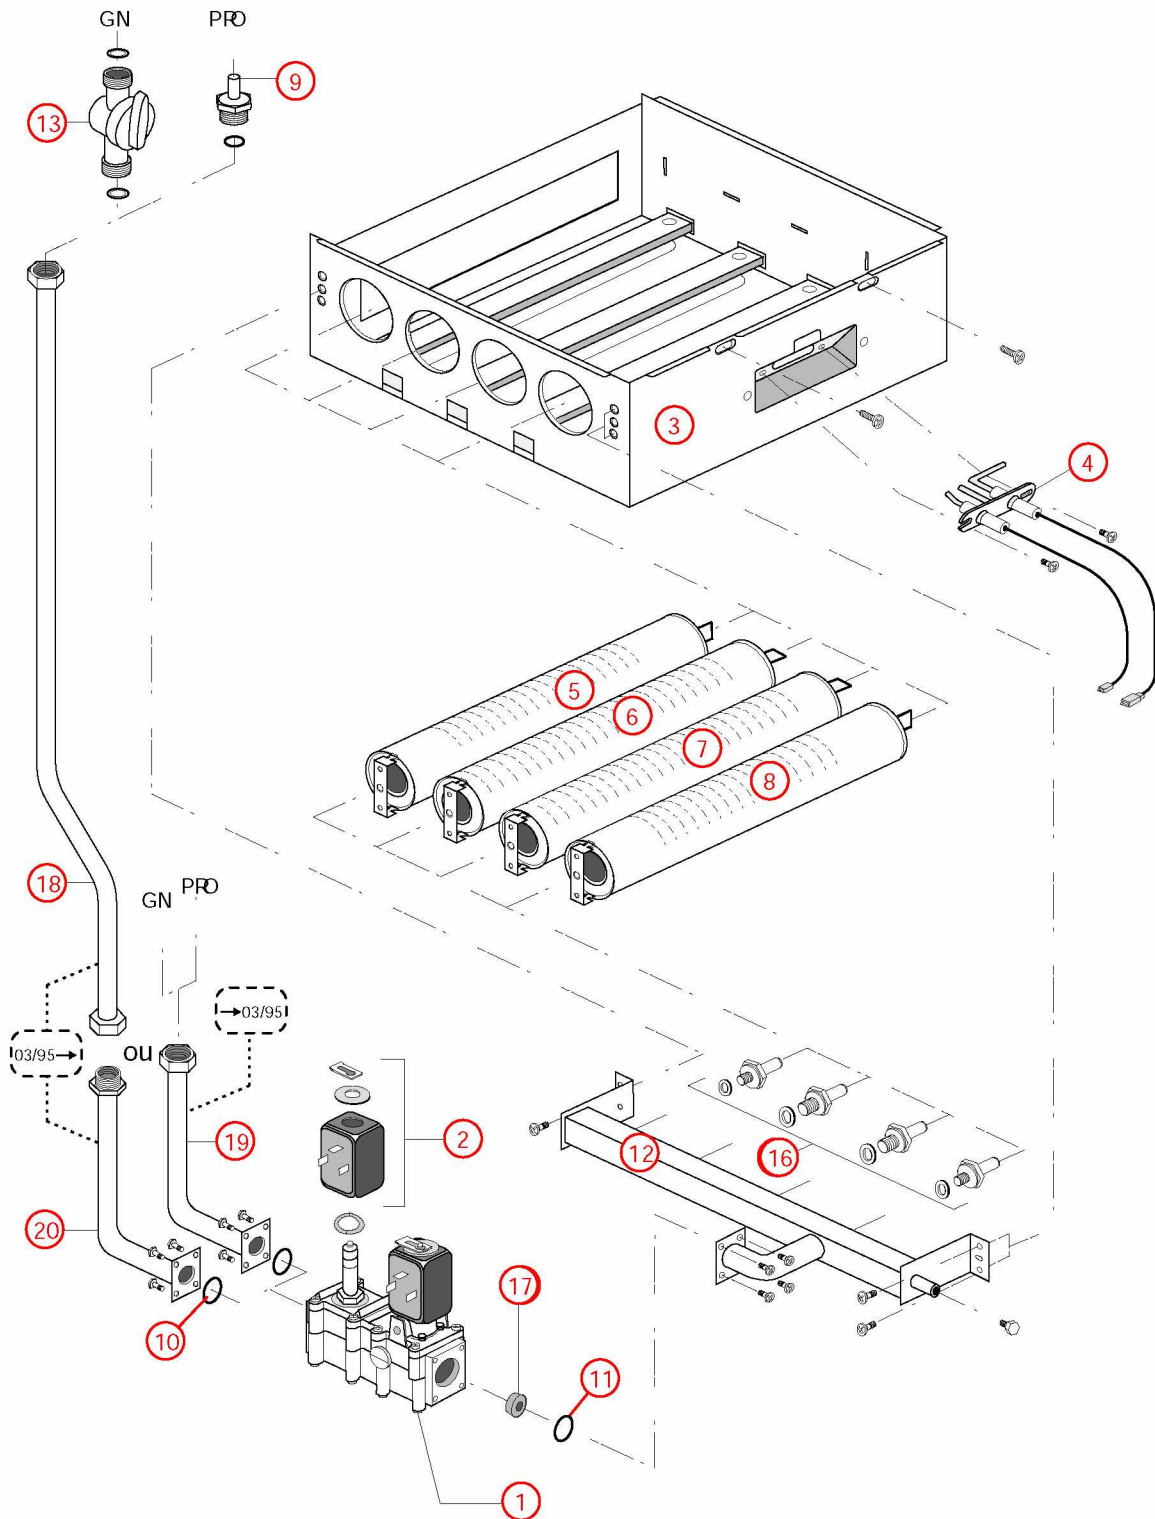

[TGPSOL 23 kW IF@9402000->9819000]

04-Circuit gaz