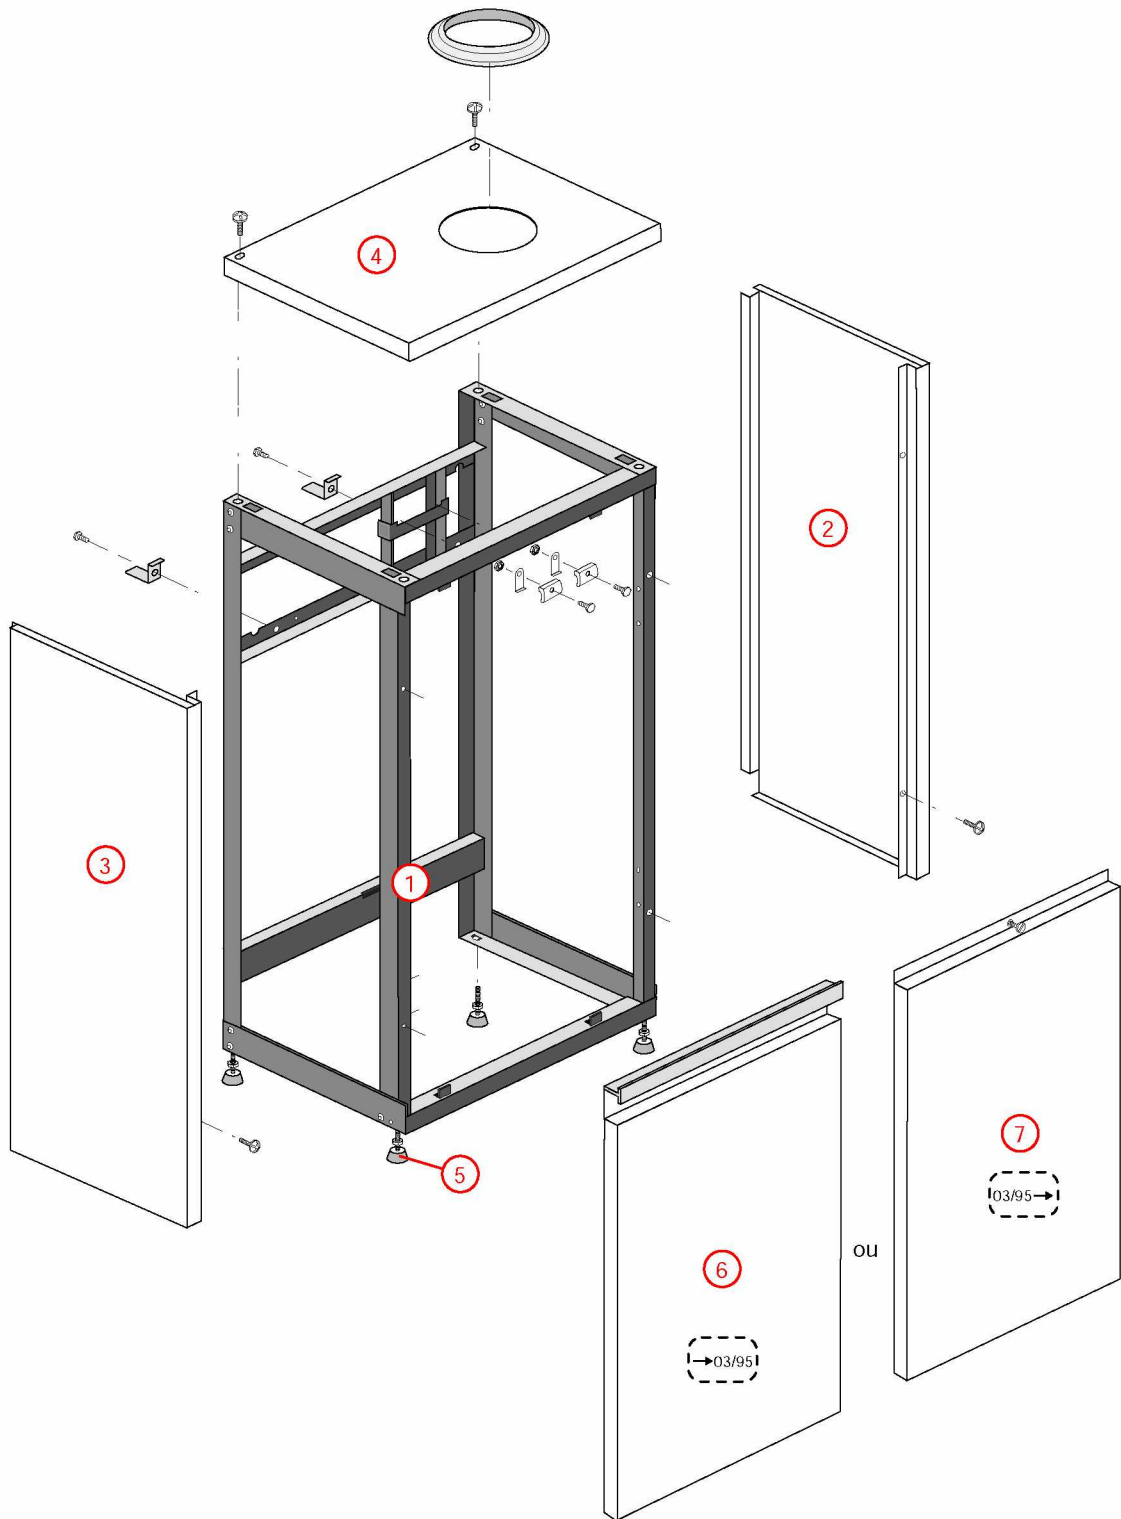

[TGPSOL 23 kW IF@9402000->9819000]

01-Carénage

REFERENCE	Pièces	N°
F3AA40262	Châssis TGPSOL23 91.21->98.18(Epuisé)	1
430142	Côté TGPSOL 88.12->98.18 (Epuisé)	2
430142	Côté TGPSOL 88.12->98.18 (Epuisé)	3
430143	Dessus TGPSOL 88.12->98.18 (Epuisé)	4
F3AA41043	Pied réglable PREST./UPEC x4	5
F3AA40180	Porte TGPSOL 88.12->95.08 (Epuisé)	6
430333	Porte TGPSOL 95.09->98.18 (Epuisé)	7

[TGPSOL 23 kW IF@9402000->9819000]

01-Carénage

[TGPSOL 23 kW IF@9402000->9819000]

02-Corps de chauffe

REFERENCE	Pièces	N°
450073	Calorifuge corps de chauffe PREST/TGP23 00.14->	1
400451	Chicane PREST/UTM50	2
405244	Corps de chauffe + Calorifuge/joints TGP23 Mixte/C.S 94.02->99.03	3
405143	Coupe tirage 300x125 (23kW)	4
F3AA40275	DAT 90.21->2000	5
F3AA40797	Purgeur manuel rotatif 94->2000	6
F3AA40790	Robinet de vidange 88.02->	7
F3AA40048	Soupape MF 15x21 équerre ->2000	8

[TGPSOL 23 kW IF@9402000->9819000]
02-Corps de chauffe

[TGPSOL 23 kW IF@9402000->9819000]

03-Circuit Hydraulique

REFERENCE	Pièces	N°
F3AA40021	Clapet thermostatique 60°C+jts (Mixte) ->2000	1
F3AA40764	Commande vanne 3 voies TGPS 94.02->98.18	2
F3AA40764	Commande vanne 3 voies TGPS 94.02->98.18	3
F3AA40293	Pochette joints ts modèles (sauf HC) 88->2000 HMCL/HVCL	4
F3AA40141	Régulateur débit 10 litres (orange)	5
F3AA40232	RTA ->2000	6
410084	Té départ chauffage TGPS/HM45 91.36->00.11 (Epuisé)	7
415199	Tube EC TGPS23 94.02->98.18	8
415172	Tube EF TGPS23 94.02->95.08	9
415197	Tube EF TGPS23 95.10->98.18	10
410073	Tube recyclage lg320 TGPS->98.18	11
F3AA40263	Vanne 3 voies TGPS+HC 91.21->00.08	12
F3AA40537	Vanne isolement 1 MM carré 2000->	13
F3AA40537	Vanne isolement 1 MM carré 2000->	14