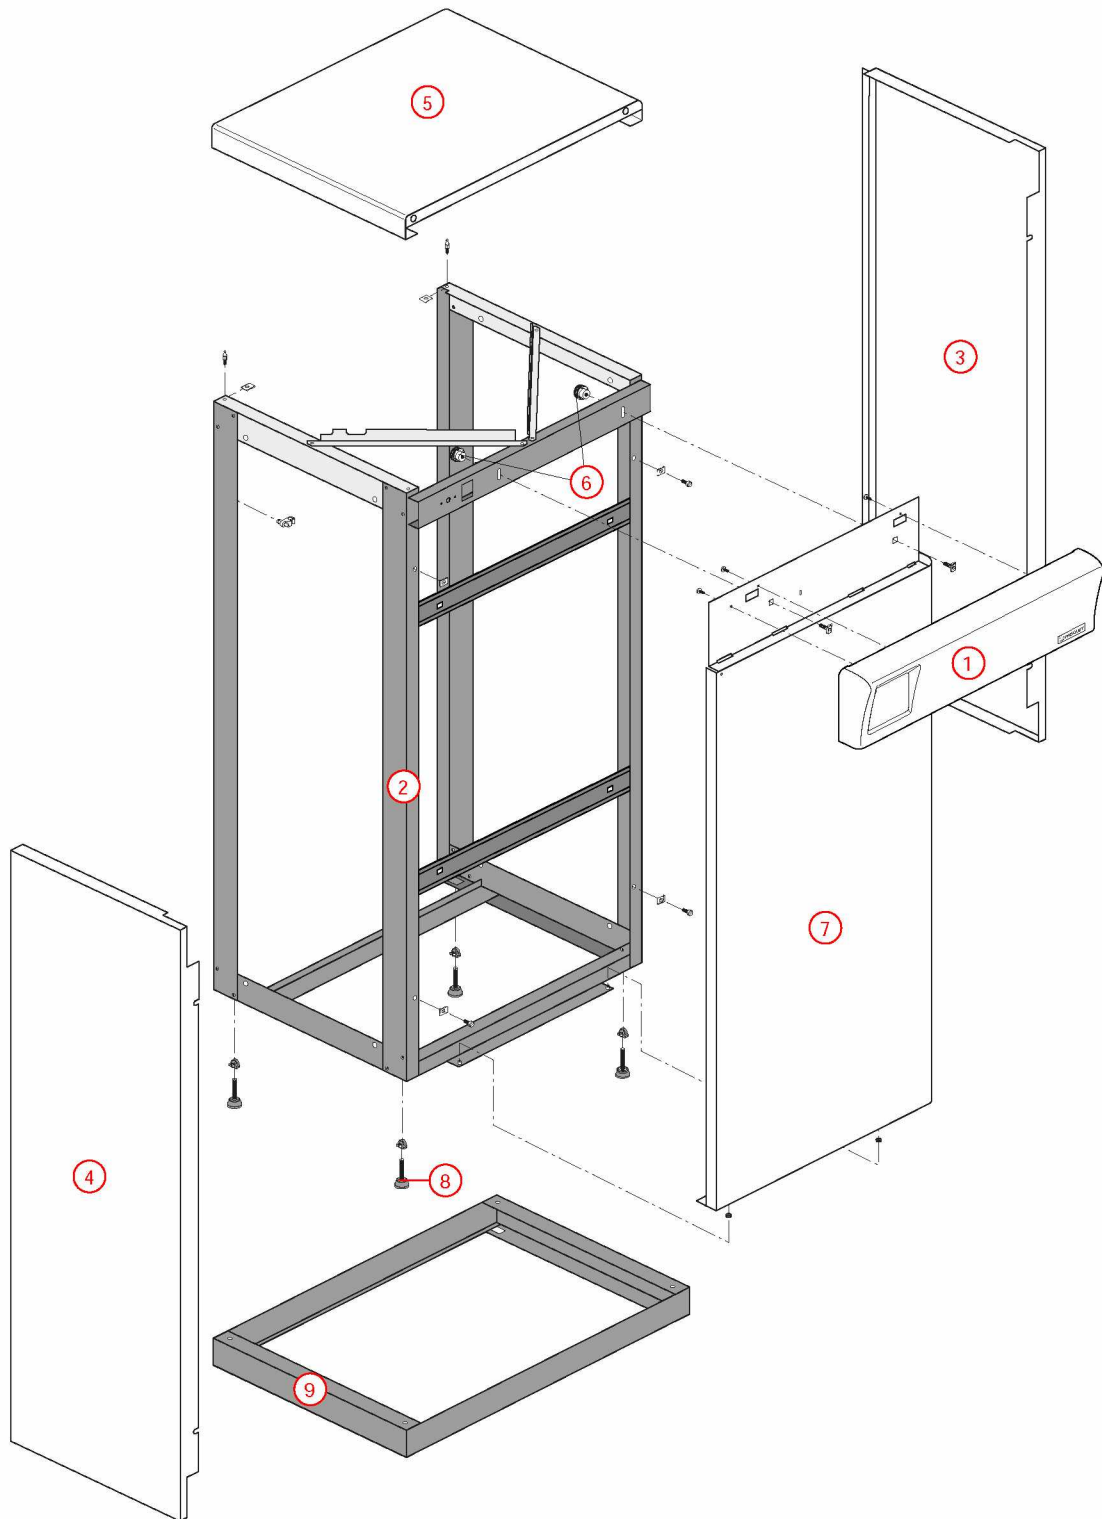

[U.P.E.C. 120L@9825000->0014000]

01-Carénage/Châssis

<b>REFERENCE</b>	<b>Pièces</b>	<b>N°</b>
430387	Bandeau UPEC/PREST.98.19->	1
435090	Châssis UPEC 120L 98.25->00.13 (Epuisé)	2
430390	Côté PREST/UPEC120I 98.19->	3
430390	Côté PREST/UPEC120I 98.19->	4
F3AA40419	Dessus UPEC120I	5
210133	Ecrou moleté M5	6
430411	Façade UPEC 120L 98.27->00.13	7
F3AA41043	Pied réglable PREST./UPEC x4	8
435095	Socle PREST.50	9

[U.P.E.C. 120L@9825000->0014000]  
01-Carénage/Châssis

[U.P.E.C. 120L@9825000->0014000]

03-Circuit Hydraulique

<b>REFERENCE</b>	<b>Pièces</b>	<b>N°</b>
F3AA41523	Ballon UPEC 120l sol 98.25->10.51 mural 02.23->08.01 (avec calorifuge)	1
F3AA40288	Circulateur 33x42 standard ->15.30	2
450057	Coquille arrière UPEC 120l (calorifuge ballon)	3
450056	Coquille avant UPEC 120l (calorifuge ballon)	4
F3AA40443	Dégommeur + joint (GRUNDFOS)	5
F3AA40163	Dégommeur + joint (WILO)	6
220322	Flexible lg 1090 F3/4 F1 1/4 UPEC80/120l ->00.14 (retour)	7
220323	Flexible lg 850 FF3/4 UPEC80/120L ->00.14 (départ)	8
F3AA40754	Joint de trappe HC/UPEC	9
220327	Raccord à compression M3/4 -22 (UPEC120l)	10
220325	Raccord retour PREST->00.13	11
440239	Réducteur débit HC 91.24->00.08	12
F3AA40232	RTA ->2000	13
F3AA40139	Thermostat électrique 85°C	14
415330	Trappe ballon à vidange ->08.06	15
415237	Tube EC UPEC 120L 98.25->00.13	16
415236	Tube EF UPEC 120L 98.25 ->00.13	17
F3AA60117	Vanne 1/2 MM	18

[U.P.E.C. 120L@9825000->0014000]

05-Câblage / Commandes

<b>REFERENCE</b>	<b>Pièces</b>	<b>N°</b>
F3AA40294	Bouton chaudière 94->2000	1
250153	Câble Alim.circulateur UPEC120I ->00.13	2
250130	Câble alim.dérivée UPEC 80I/120L ->00.14	3
F3AA40288	Circulateur 33x42 standard ->15.30	4
250132	Fil alim. inter/thermo UPEC 80	5
F3AA40120	Interrupteur bipolaire à voyant	6
430399	Plaque de régul.UPEC 120I 98.25->00.13	7
F3AA40139	Thermostat électrique 85°C	8