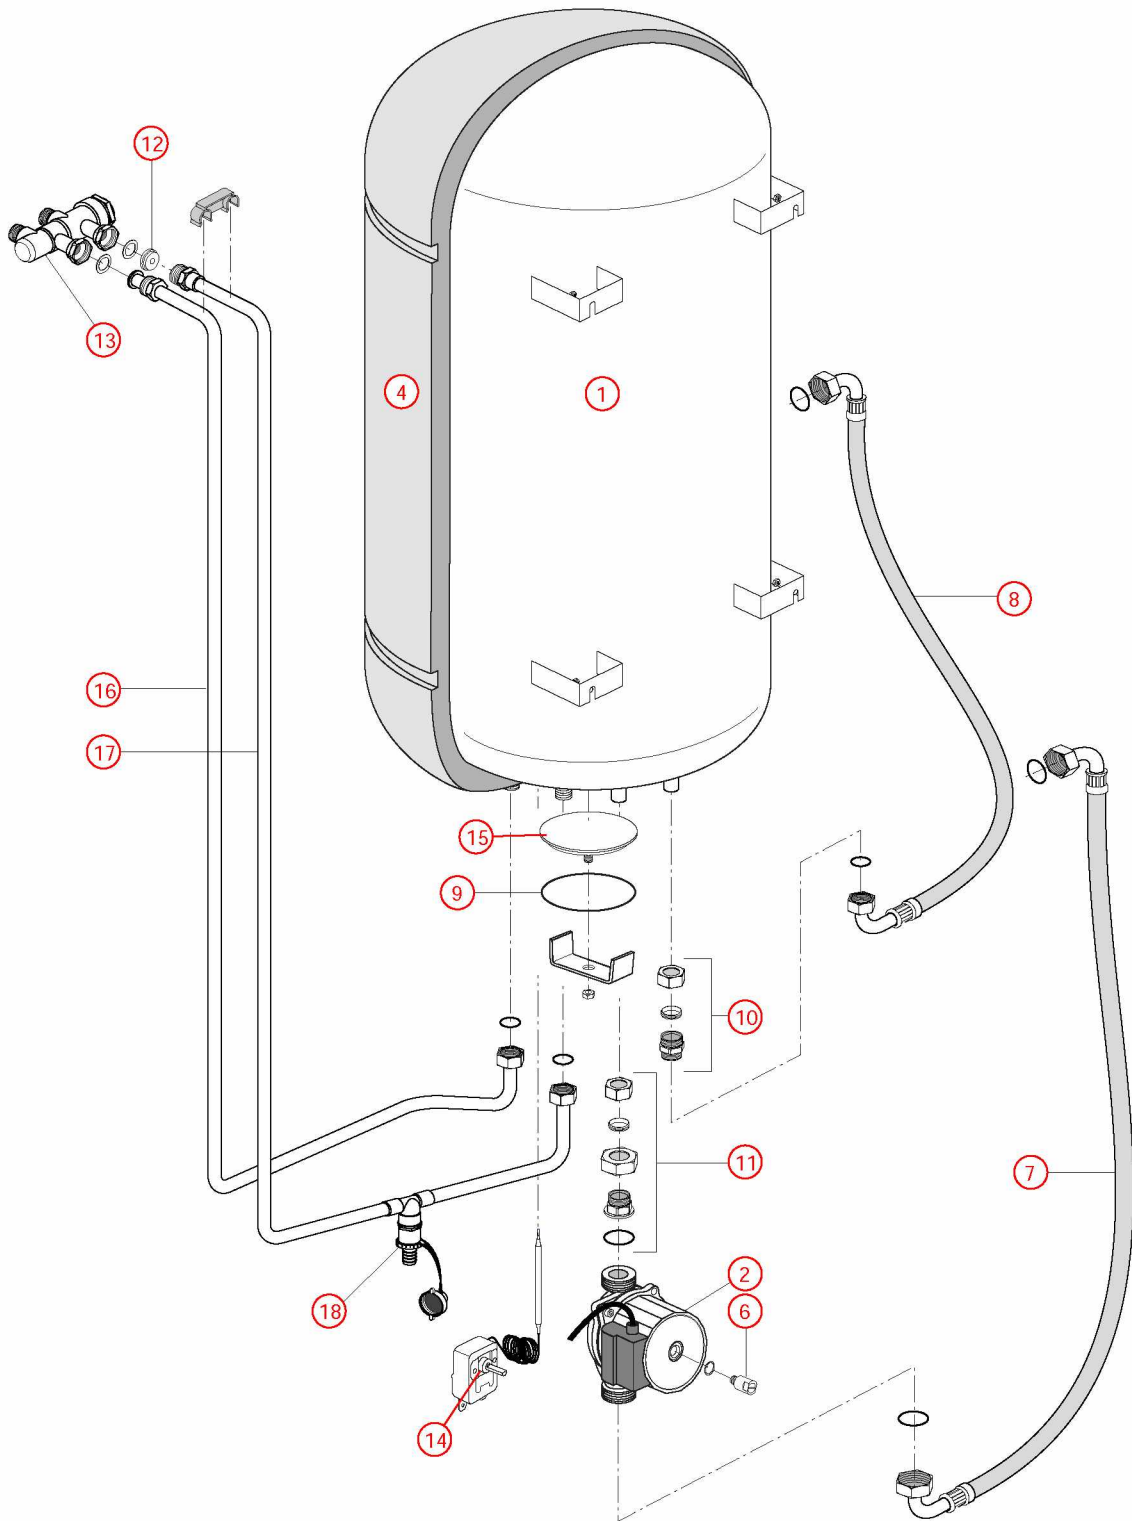

[U.P.E.C. 120L@9825000->0014000]

01-Carénage/Châssis

<b>REFERENCE</b>	<b>Pièces</b>	<b>N°</b>
430387	Bandeau UPEC/PREST.98.19->	1
435090	Châssis UPEC 120L 98.25->00.13 (Epuisé)	2
430390	Côté PREST/UPEC120I 98.19->	3
430390	Côté PREST/UPEC120I 98.19->	4
F3AA40419	Dessus UPEC120I	5
210133	Ecrou moleté M5	6
430411	Façade UPEC 120L 98.27->00.13	7
F3AA41043	Pied réglable PREST./UPEC x4	8
435095	Socle PREST.50	9

[U.P.E.C. 120L@9825000->0014000]  
01-Carénage/Châssis

[U.P.E.C. 120L@9825000->0014000]

03-Circuit Hydraulique

<b>REFERENCE</b>	<b>Pièces</b>	<b>N°</b>
F3AA41523	Ballon UPEC 120l sol 98.25->10.51 mural 02.23->08.01 (avec calorifuge)	1
F3AA40288	Circulateur 33x42 standard ->15.30	2
450057	Coquille arrière UPEC 120l (calorifuge ballon)	3
450056	Coquille avant UPEC 120l (calorifuge ballon)	4
F3AA40443	Dégommeur + joint (GRUNDFOS)	5
F3AA40163	Dégommeur + joint (WILO)	6
220322	Flexible lg 1090 F3/4 F1 1/4 UPEC80/120l ->00.14 (retour)	7
220323	Flexible lg 850 FF3/4 UPEC80/120L ->00.14 (départ)	8
F3AA40754	Joint de trappe HC/UPEC	9
220327	Raccord à compression M3/4 -22 (UPEC120l)	10
220325	Raccord retour PREST->00.13	11
440239	Réducteur débit HC 91.24->00.08	12
F3AA40232	RTA ->2000	13
F3AA40139	Thermostat électrique 85°C	14
415330	Trappe ballon à vidange ->08.06	15
415237	Tube EC UPEC 120L 98.25->00.13	16
415236	Tube EF UPEC 120L 98.25 ->00.13	17
F3AA60117	Vanne 1/2 MM	18

[U.P.E.C. 120L@9825000->0014000]

05-Câblage / Commandes

<b>REFERENCE</b>	<b>Pièces</b>	<b>N°</b>
F3AA40294	Bouton chaudière 94->2000	1
250153	Câble Alim.circulateur UPEC120I ->00.13	2
250130	Câble alim.dérivée UPEC 80I/120L ->00.14	3
F3AA40288	Circulateur 33x42 standard ->15.30	4
250132	Fil alim. inter/thermo UPEC 80	5
F3AA40120	Interrupteur bipolaire à voyant	6
430399	Plaque de régul.UPEC 120I 98.25->00.13	7
F3AA40139	Thermostat électrique 85°C	8