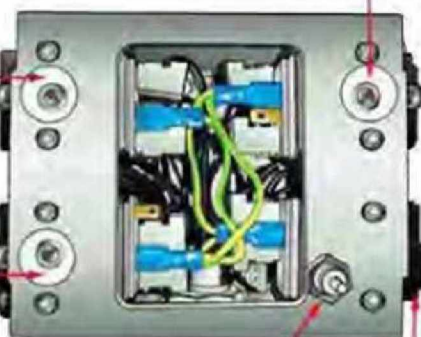

Bouton de
réarmement

Airstat sécurité
surchauffe
(fixé à 100°C),
à réarmement manuel.

2