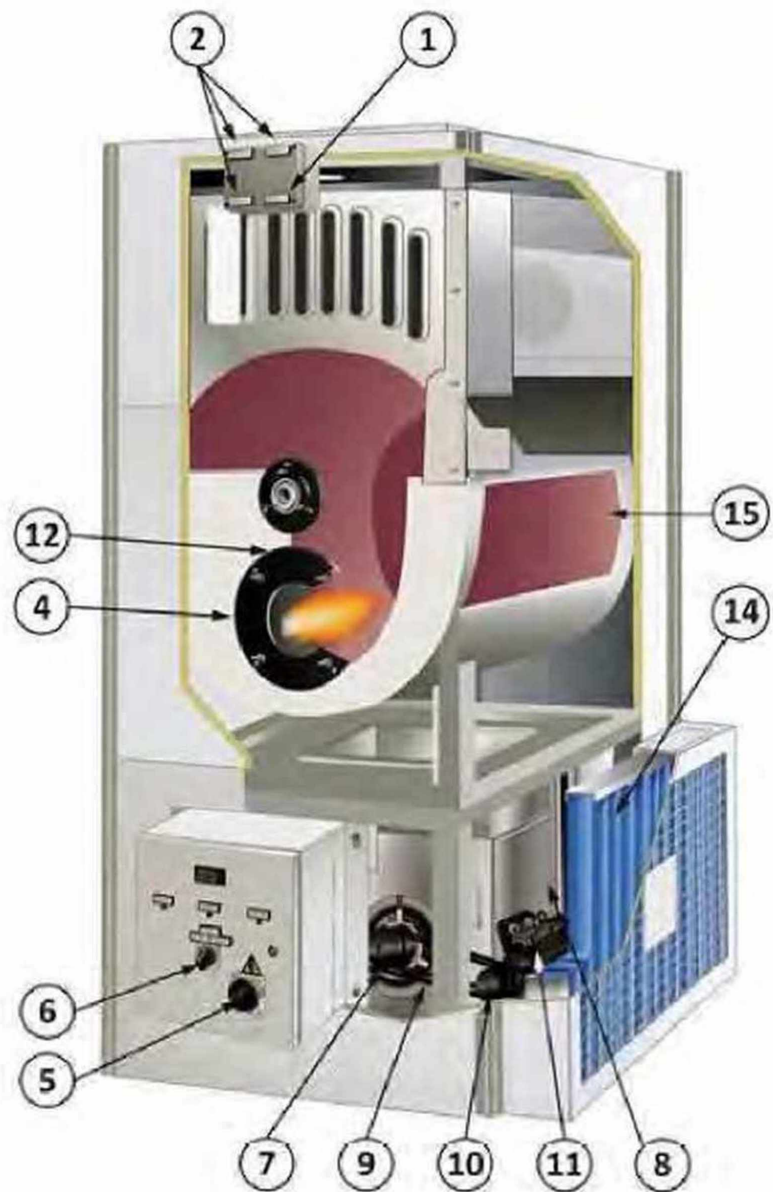

Détails - versions X / VX / C (2019 et après)

Airstats

Airstat LIMIT
régulation brûleur
(réglé à 85 °C)

1

1 Airstat LIMIT
2è allure brûleur
(réglé à 75 °C)

1 Airstat FAN
ventilation
(réglé à 40°)

Bouton de
réarmement

Airstat sécurité
surchauffe
(fixé à 100°C),
à réarmement manuel.

2

Générateurs d'air chaud SB 300 à 1000

Liste des pièces - versions S / VS / C (avant 2019)

Rep	Code	Désignation	Prix	SB 300	SB 350	SB 400	SB 500	SB 600	SB 750	SB 1000	Obs.
.....			€ HT	Nombre par appareil							
2	PB408	Airstat double FAN LIMIT à réarmement IMIT avec boîtier plastique	■	1	1	1	1	1	1	1	
3	PB1005	Airstat régul brûleur	■	1	1	1	1	1	1	1	
5	PB210	Joint œillette	■	2	2	2	2	2	2	2	
	9AN6010	Ceillette anti-explosion complet	■	1	1	1	1	1	1	1	9AN6010
	PB217	Verre Ceillette de flamme	■	1	1	1	1	1	1	1	9VE0063
	PB212	Support œillette	■	1	1	1	1	1	1	1	9OB0001
10		Ventilateur AT 15/15	■	2							9VE0219
10		Ventilateur AT 18/18	■		2	2					9VE0221
10		Ventilateur ADN500	■				2	2			9VE0230
10		Ventilateur ADN 560	■						2	3	
11		Courroie	■	4	4	4	4	4	4	6	
18	PB243	Tresse d'étanchéité échangeur	■	4	4	4	5	5	5	5	
20	FI2530	Filtre de remplacement SB 250/300	■	1							1 x 9FI0239
20	FI400	Filtre de remplacement SB 350/400	■		2	2					2 x 9FI0235
20	FI5060	Filtre de remplacement SB 500/600	■				3	3			3 x 9FI0232
20		Filtre de remplacement SB 750/1000	■						3	4	3/4 x 9FI0234
21	9SC6311	Foyer complet SB300	■	1							9SC6311
21	9SC6361	Foyer complet SB350/400	■		1	1					9SC6361
21	9SC6411	Foyer complet SB500/600	■				1	1			9SC6411
21	9SC6461	Foyer complet SB 750	■						1		9SC6461
21	9SC6471	Foyer complet SB 1000	■							1	9SC6471