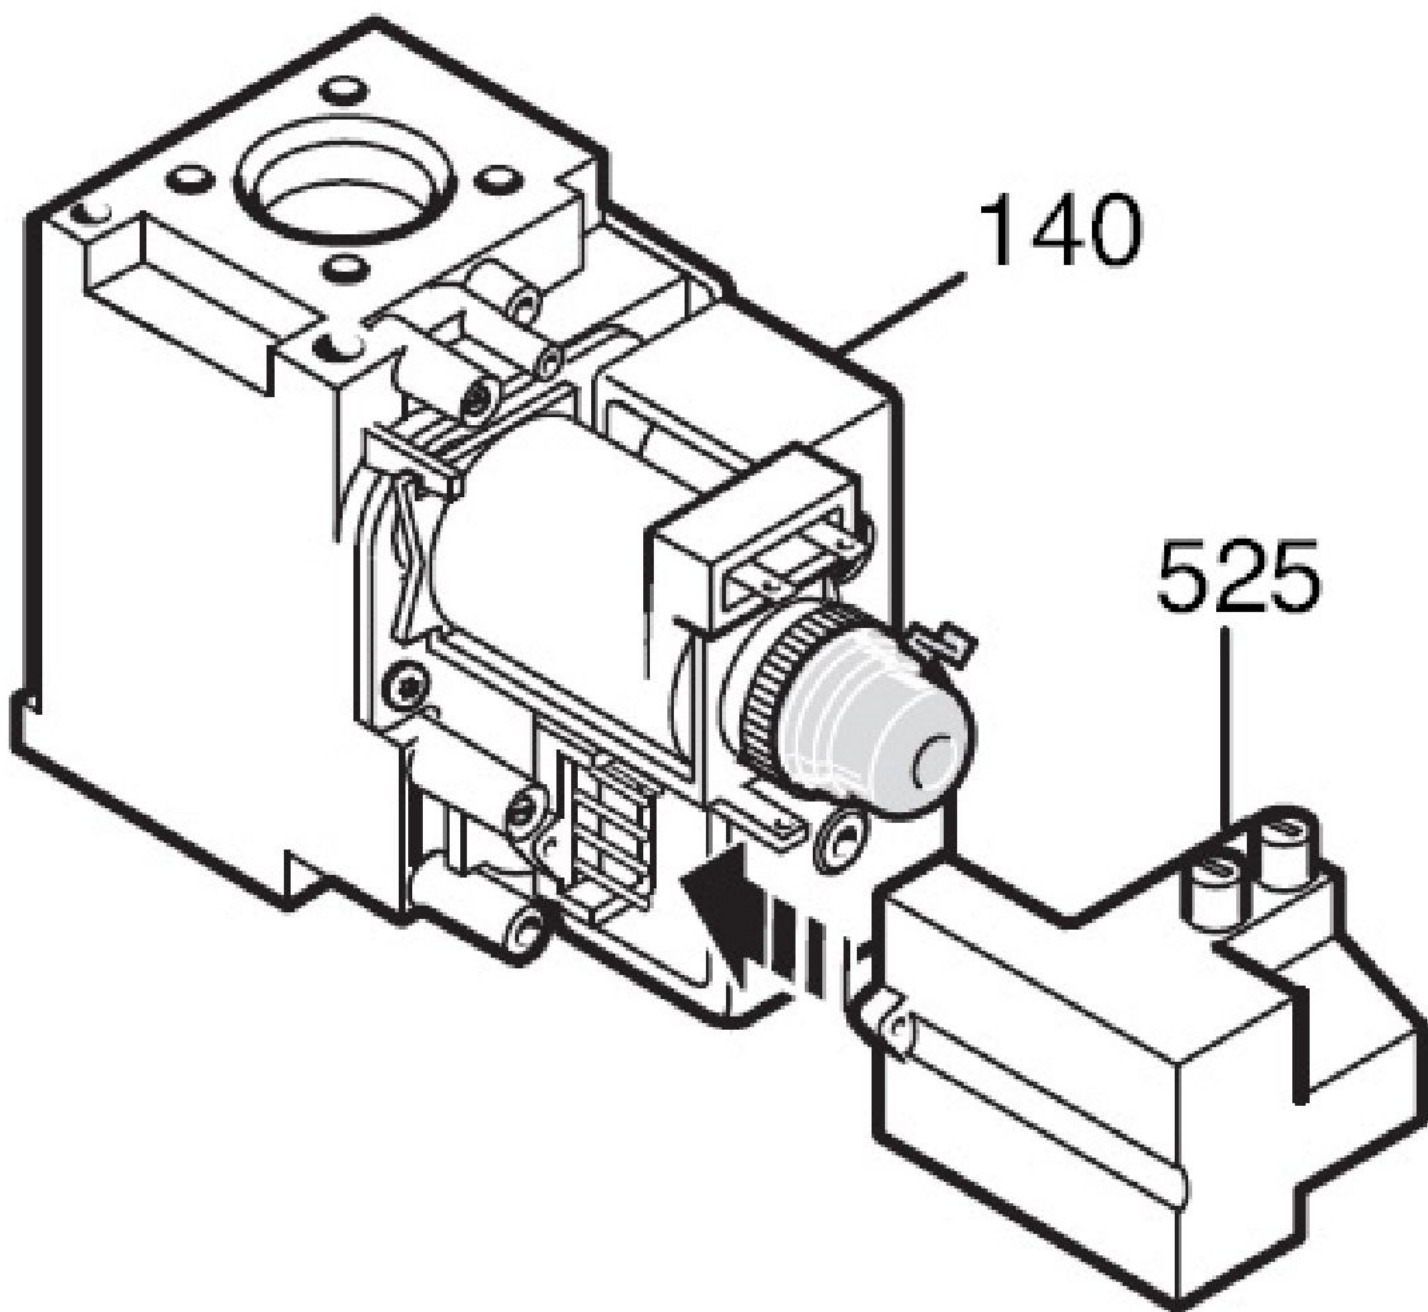

# VNI24

**A**

**102**

**80**

C

Indice	Code	Désignation	Indice	Code	Désignation
2-1	B0040367	MONTANT ECO 3	3-336	B0040348	RESSORT FIXMOTEUR V3V
2-10	D0039635	RACCORD CONCENTRIQUE	3-337	B0040349	MOTEUR V3V
2-11	D0039636	JOINT DE RACCORD CONCENTR.	3-340	B0040428	PRESSOSTAT CHAUFFAGE
2-12	D0039637	OBTURATEUR	3-36	B0040139	TUBE VASE DEXPANSION 8
2-13	D0039638	JOINT DE BOUCHON	3-518	B0040432	CHEVILLE PANNEAU DE COMMANDE
2-135	B0040414	SECURITE DE CHAUFFAGE 105°	3-528	B0040433	SONDE ITS
2-2	B0040369	PANNEAU GAUCHE	3-624	B0040434	CAPTEUR
2-23	D0039648	PRESSOSTAT	3-75	D0039817	JOINT (TUBE EAU / CAISSON)
2-24	B0040103	TUBE SILICONE L=150	3-76	B0040145	ECHANGEUR SANITAIRE (ALFA LAVA
2-27	B0040381	CHAMBRE DE COMBUSTION	3-77	D0039820	JOINT DECHANGEUR SANITAIRE
2-28	B0040382	PANNEAU ISOLANT LATERAL	3-80	B0040402	GROUPE ENTREE SANITAIRE/RETOU
2-29	B0040383	PANNEAU ISOLANT ARRIERE	3-87	B0040075	ELEMENT DE CONNECTION POMPE
2-32	B0040387	ECHANGEUR	3-91	D0039832	ROBINET DE PURGE
2-34	B0040388	CLIP FIXATION ECHANGEUR	3-92	B0040406	SOUPAPE DE SECURITE
2-35	D0039795	VASE EXPANSION	3-98	B0040407	TUBE BY PASS CUBE
2-45	B0040394	JOINT NOURRICE	3-99	B0040408	CLIP TUBE BY PASS
2-46	B0040164	RACCORD NOURRICE	4-1	B0040367	MONTANT ECO 3
2-47	B0040100	JOINT NOURRICE/CAISSON	4-15	B0039968	JOINT SORTIE EXTRACTEUR D60X22
2-49	B0040066	BOUCHON M14X1-RACCORDMENT VENTOUS	4-151	B0040417	COUVERCLE BOITE ELECTRONIQUE
2-5	B0040374	TRAVERSE CONNEXION CHASSIS	4-152	B0040418	PANNEAU DE COMMANDE VNI DEVILL
2-516	B0040074	PIVOT	4-153	B0040098	COUVERCLE BRANCHEMENT ELECT
2-6	D0039769	TRAVERSE ARRIERE INFERIEURE	4-154	B0040420	CIRCUIT IMPRIME
2-62	B0040396	RACCORD PRISE DE PRESSION	4-154	B0040421	CIRCUIT IMPRIME
2-8	B0040106	TUBE SILICONE L=270	4-166	B0040208	BARETTE CONNECTION ELECTRIQUE
2-9	D0039771	DIAPHRAGME	4-167	D0039736	PORTE-FUSIBLE
3-102	B0040235	KIT DE TRANSFORMATION GAZ NATUREL 23C	4-168	D0023671	FUSIBLE 2A-250V
3-131	D0039711	SONDE BALLON (NTC)	4-17	B0040375	COUDE
3-132	D0039687	ELECTRODE IONISATION	4-174	B0040423	BOUTON
3-134	B0040078	DIAPHRAGME GAZ 4,7 MM	4-18	D0024384	VENTURI POUR HELIOS
3-136	B0040415	TUBE DEPART CHAUFFAGE/ECHANGEUR	4-22	D0039647	EXTRACTEUR POUR VI 23 D0039647
3-137	B0039982	TUBE GAZ	4-25	B0040378	HOTTE D'EVACUATION DES FUMEEES
3-138	D0039717	JOINT TORIQUE 22,22X2,62	4-3	B0040371	PANNEAU COTE DROIT
3-139	B0040073	RACCORD ENTREE GAZ	4-30	B0040385	PANNEAU ISOLANT AVANT
3-140	D0023803	VANNE GAZ SIT SIGMA 845* POUR HELIOS MX	4-31	B0040054	PANNEAU AVANT CHAMBRE DE COM
3-147	B0040416	TRAVERSE	4-314	D0039952	CABLE ELECTRODE IONISATION
3-169	B0040422	MANOMETRE AVEC SUPPORT	4-33	D0039659	JOINT TORIQUE 22X3
3-234	B0040424	TUBE DICONNECTEUR	4-37	B0040148	PANNEAU AVANT CHAMBRE ETANCH
3-236	B0040170	DISCONNECTEUR	4-38	D0039664	JOINT DE VERRE
3-240	B0040425	CLAPET + JOINT	4-39	D0023629	VITRE DINSPECTION DE FLAMME
3-33	D0039659	JOINT TORIQUE 22X3	4-4	B0040372	PANNEAU AVANT
4-40	D0039666	PRESSE-VERRE			