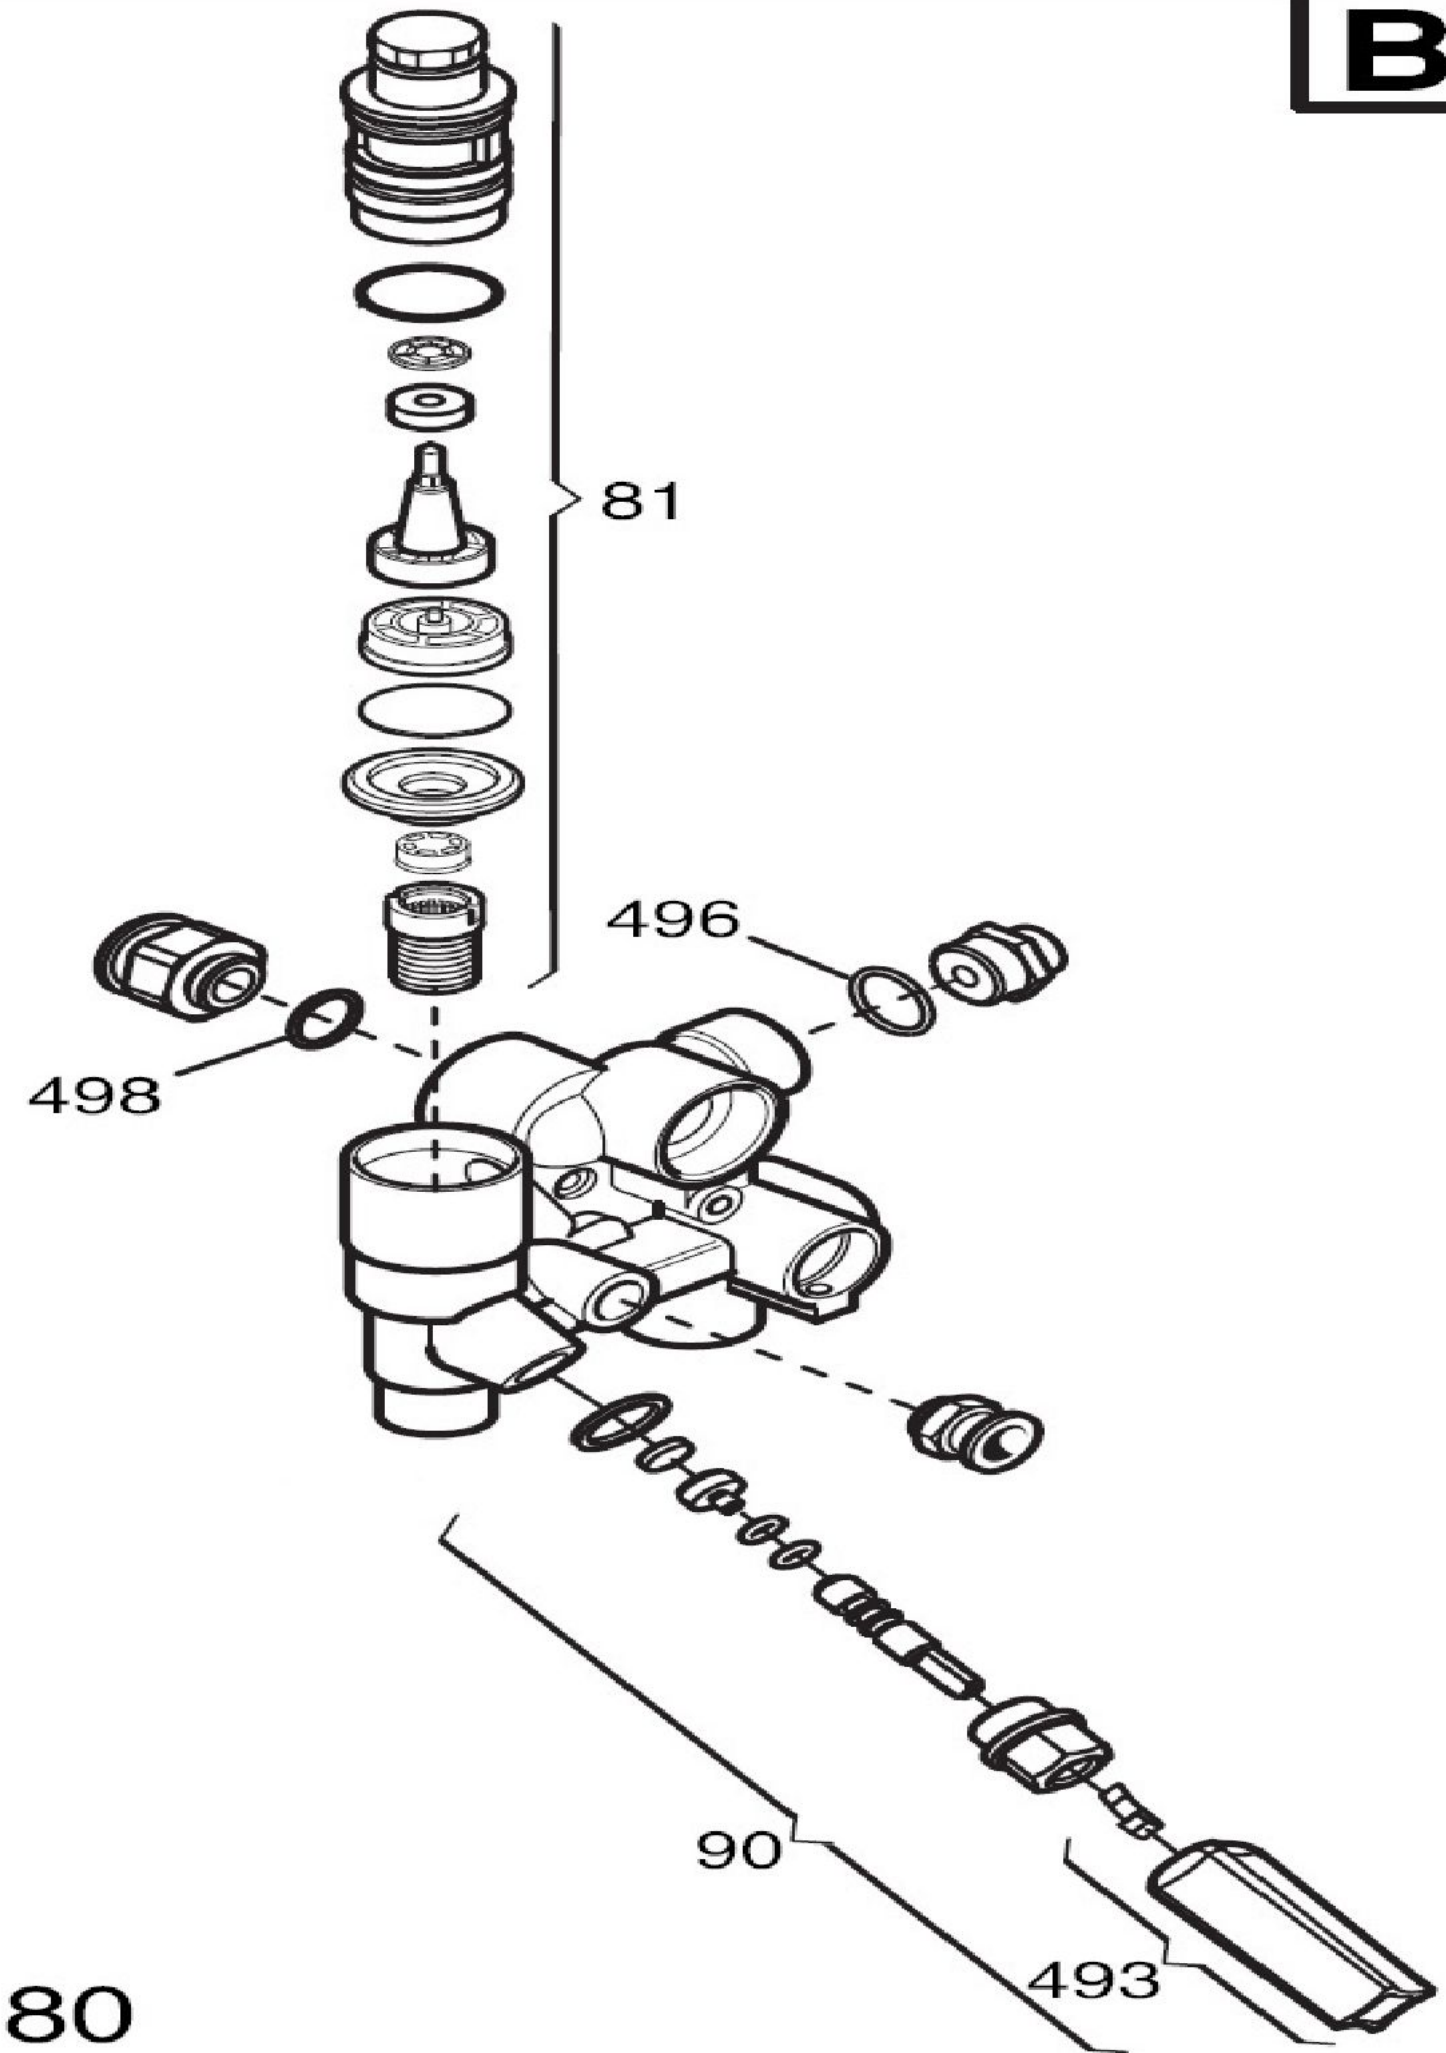

# VNI24

**A**

**102**

**80**

C

Indice	Code	Désignation	Indice	Code	Désignation
2-1	B0040367	MONTANT ECO 3	3-336	B0040348	RESSORT FIXMOTEUR V3V
2-10	D0039635	RACCORD CONCENTRIQUE	3-337	B0040349	MOTEUR V3V
2-11	D0039636	JOINT DE RACCORD CONCENTR.	3-340	B0040428	PRESSOSTAT CHAUFFAGE
2-12	D0039637	OBTURATEUR	3-36	B0040139	TUBE VASE DEXPANSION 8
2-13	D0039638	JOINT DE BOUCHON	3-518	B0040432	CHEVILLE PANNEAU DE COMMANDE
2-135	B0040414	SECURITE DE CHAUFFAGE 105°	3-528	B0040433	SONDE ITS
2-2	B0040369	PANNEAU GAUCHE	3-624	B0040434	CAPTEUR
2-23	D0039648	PRESSOSTAT	3-75	D0039817	JOINT (TUBE EAU / CAISSON)
2-24	B0040103	TUBE SILICONE L=150	3-76	B0040145	ECHANGEUR SANITAIRE (ALFA LAVA
2-27	B0040381	CHAMBRE DE COMBUSTION	3-77	D0039820	JOINT DECHANGEUR SANITAIRE
2-28	B0040382	PANNEAU ISOLANT LATERAL	3-80	B0040402	GROUPE ENTREE SANITAIRE/RETOU
2-29	B0040383	PANNEAU ISOLANT ARRIERE	3-87	B0040075	ELEMENT DE CONNECTION POMPE
2-32	B0040387	ECHANGEUR	3-91	D0039832	ROBINET DE PURGE
2-34	B0040388	CLIP FIXATION ECHANGEUR	3-92	B0040406	SOUPAPE DE SECURITE
2-35	D0039795	VASE EXPANSION	3-98	B0040407	TUBE BY PASS CUBE
2-45	B0040394	JOINT NOURRICE	3-99	B0040408	CLIP TUBE BY PASS
2-46	B0040164	RACCORD NOURRICE	4-1	B0040367	MONTANT ECO 3
2-47	B0040100	JOINT NOURRICE/CAISSON	4-15	B0039968	JOINT SORTIE EXTRACTEUR D60X22
2-49	B0040066	BOUCHON M14X1-RACCORDMENT VENTOUS	4-151	B0040417	COUVERCLE BOITE ELECTRONIQUE
2-5	B0040374	TRAVERSE CONNEXION CHASSIS	4-152	B0040418	PANNEAU DE COMMANDE VNI DEVILL
2-516	B0040074	PIVOT	4-153	B0040098	COUVERCLE BRANCHEMENT ELECT
2-6	D0039769	TRAVERSE ARRIERE INFERIEURE	4-154	B0040420	CIRCUIT IMPRIME
2-62	B0040396	RACCORD PRISE DE PRESSION	4-154	B0040421	CIRCUIT IMPRIME
2-8	B0040106	TUBE SILICONE L=270	4-166	B0040208	BARETTE CONNECTION ELECTRIQUE
2-9	D0039771	DIAPHRAGME	4-167	D0039736	PORTE-FUSIBLE
3-102	B0040235	KIT DE TRANSFORMATION GAZ NATUREL 23C	4-168	D0023671	FUSIBLE 2A-250V
3-131	D0039711	SONDE BALLON (NTC)	4-17	B0040375	COUDE
3-132	D0039687	ELECTRODE IONISATION	4-174	B0040423	BOUTON
3-134	B0040078	DIAPHRAGME GAZ 4,7 MM	4-18	D0024384	VENTURI POUR HELIOS
3-136	B0040415	TUBE DEPART CHAUFFAGE/ECHANGEUR	4-22	D0039647	EXTRACTEUR POUR VI 23 D0039647
3-137	B0039982	TUBE GAZ	4-25	B0040378	HOTTE D'EVACUATION DES FUMEEES
3-138	D0039717	JOINT TORIQUE 22,22X2,62	4-3	B0040371	PANNEAU COTE DROIT
3-139	B0040073	RACCORD ENTREE GAZ	4-30	B0040385	PANNEAU ISOLANT AVANT
3-140	D0023803	VANNE GAZ SIT SIGMA 845* POUR HELIOS MX	4-31	B0040054	PANNEAU AVANT CHAMBRE DE COM
3-147	B0040416	TRAVERSE	4-314	D0039952	CABLE ELECTRODE IONISATION
3-169	B0040422	MANOMETRE AVEC SUPPORT	4-33	D0039659	JOINT TORIQUE 22X3
3-234	B0040424	TUBE DICONNECTEUR	4-37	B0040148	PANNEAU AVANT CHAMBRE ETANCH
3-236	B0040170	DISCONNECTEUR	4-38	D0039664	JOINT DE VERRE
3-240	B0040425	CLAPET + JOINT	4-39	D0023629	VITRE DINSPECTION DE FLAMME
3-33	D0039659	JOINT TORIQUE 22X3	4-4	B0040372	PANNEAU AVANT
4-40	D0039666	PRESSE-VERRE			