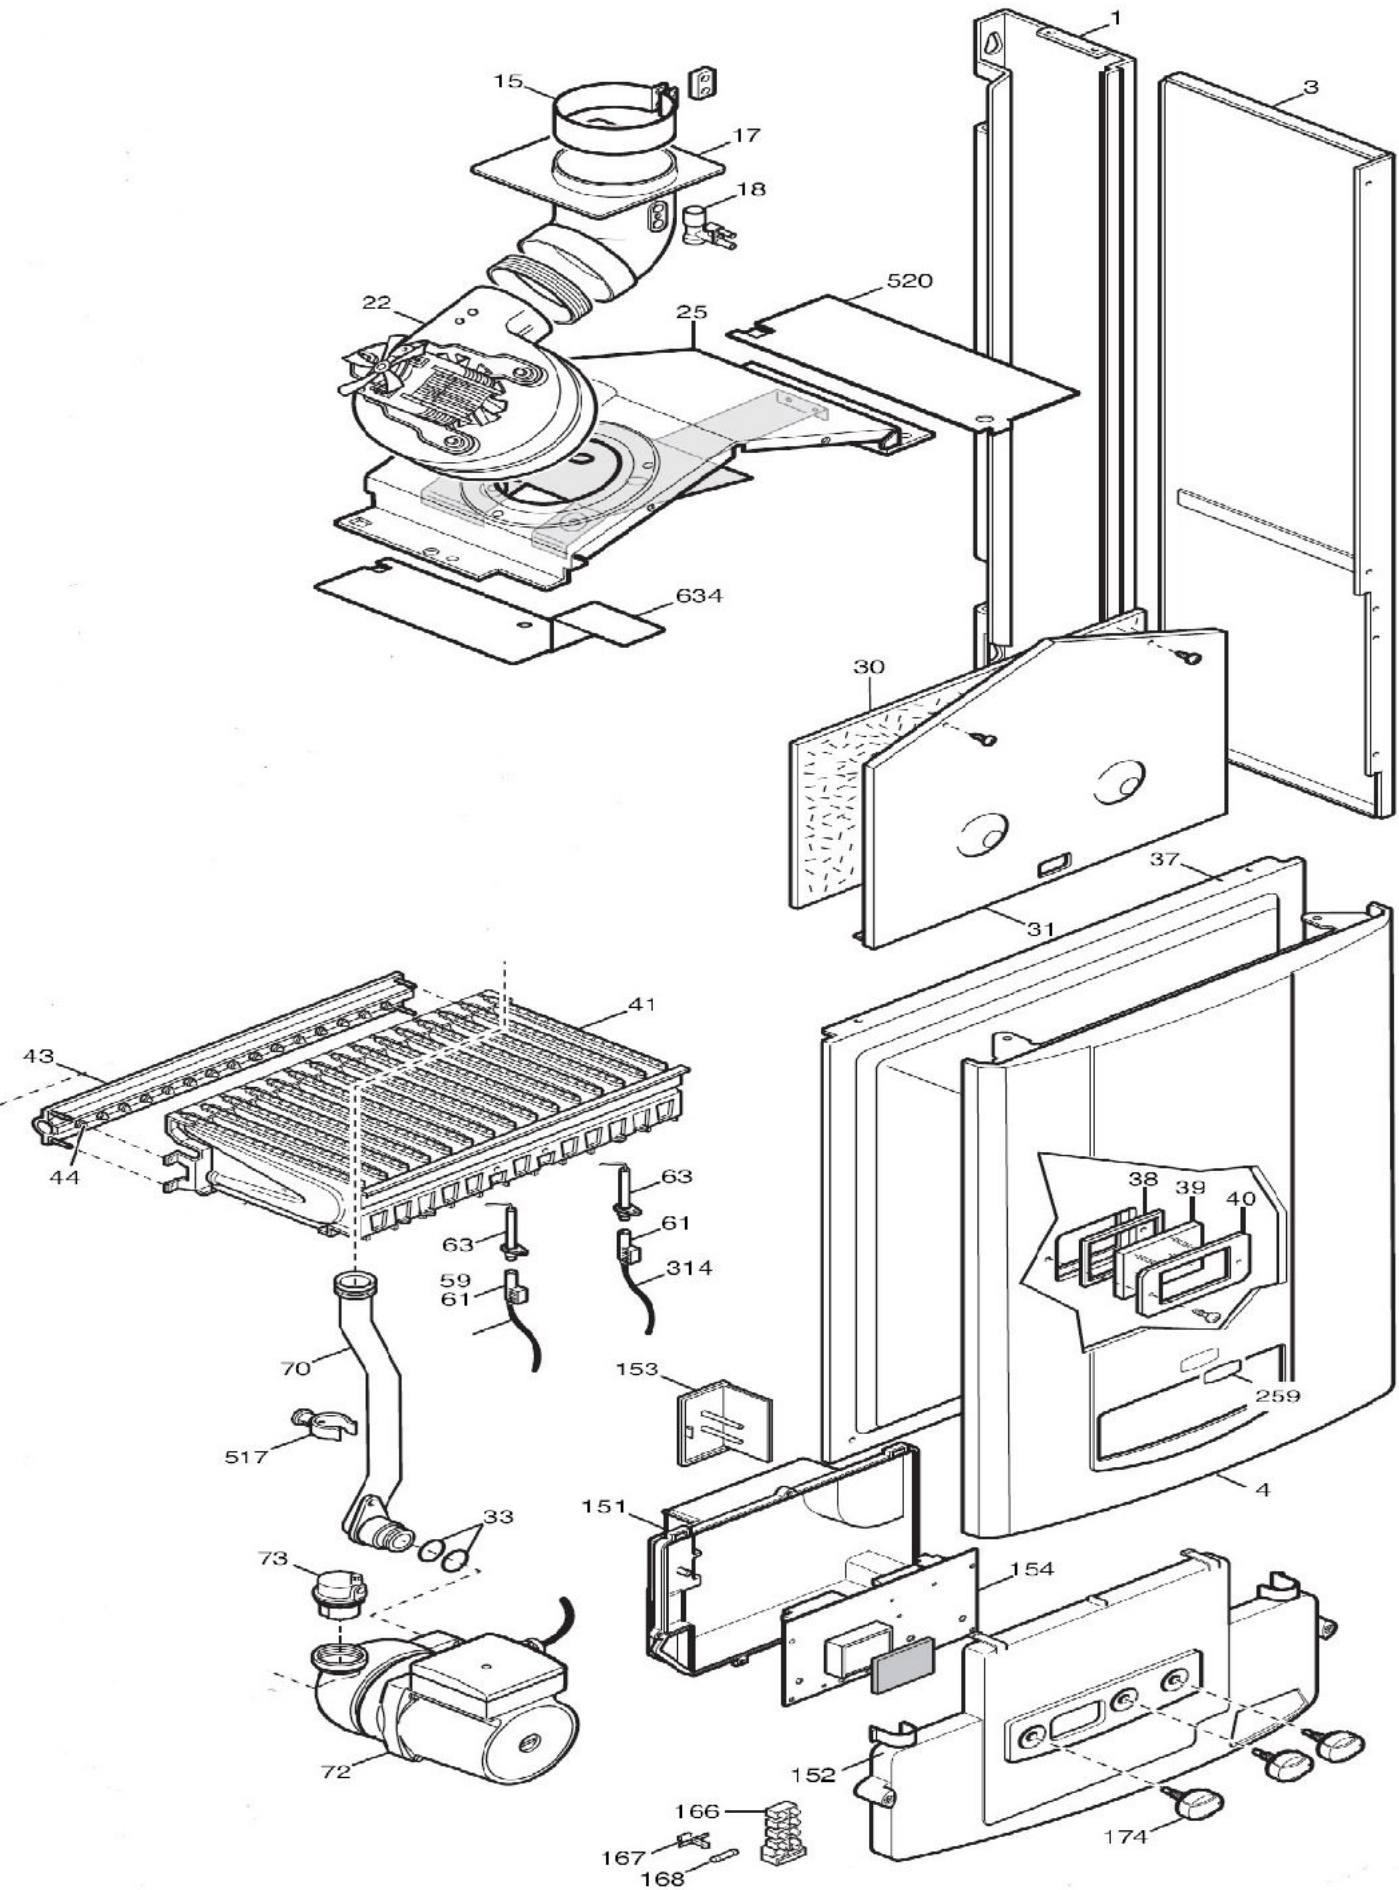

# VNI24

**A**

**102**

**80**

C

Indice	Code	Désignation	Indice	Code	Désignation
2-1	B0040367	MONTANT ECO 3	3-336	B0040348	RESSORT FIXMOTEUR V3V
2-10	D0039635	RACCORD CONCENTRIQUE	3-337	B0040349	MOTEUR V3V
2-11	D0039636	JOINT DE RACCORD CONCENTR.	3-340	B0040428	PRESSOSTAT CHAUFFAGE
2-12	D0039637	OBTURATEUR	3-36	B0040139	TUBE VASE DEXPANSION 8
2-13	D0039638	JOINT DE BOUCHON	3-518	B0040432	CHEVILLE PANNEAU DE COMMANDE
2-135	B0040414	SECURITE DE CHAUFFAGE 105°	3-528	B0040433	SONDE ITS
2-2	B0040369	PANNEAU GAUCHE	3-624	B0040434	CAPTEUR
2-23	D0039648	PRESSOSTAT	3-75	D0039817	JOINT (TUBE EAU / CAISSON)
2-24	B0040103	TUBE SILICONE L=150	3-76	B0040145	ECHANGEUR SANITAIRE (ALFA LAVA
2-27	B0040381	CHAMBRE DE COMBUSTION	3-77	D0039820	JOINT DECHANGEUR SANITAIRE
2-28	B0040382	PANNEAU ISOLANT LATERAL	3-80	B0040402	GROUPE ENTREE SANITAIRE/RETOU
2-29	B0040383	PANNEAU ISOLANT ARRIERE	3-87	B0040075	ELEMENT DE CONNECTION POMPE
2-32	B0040387	ECHANGEUR	3-91	D0039832	ROBINET DE PURGE
2-34	B0040388	CLIP FIXATION ECHANGEUR	3-92	B0040406	SOUPAPE DE SECURITE
2-35	D0039795	VASE EXPANSION	3-98	B0040407	TUBE BY PASS CUBE
2-45	B0040394	JOINT NOURRICE	3-99	B0040408	CLIP TUBE BY PASS
2-46	B0040164	RACCORD NOURRICE	4-1	B0040367	MONTANT ECO 3
2-47	B0040100	JOINT NOURRICE/CAISSON	4-15	B0039968	JOINT SORTIE EXTRACTEUR D60X22
2-49	B0040066	BOUCHON M14X1-RACCORDMENT VENTOUS	4-151	B0040417	COUVERCLE BOITE ELECTRONIQUE
2-5	B0040374	TRAVERSE CONNEXION CHASSIS	4-152	B0040418	PANNEAU DE COMMANDE VNI DEVILL
2-516	B0040074	PIVOT	4-153	B0040098	COUVERCLE BRANCHEMENT ELECT
2-6	D0039769	TRAVERSE ARRIERE INFERIEURE	4-154	B0040420	CIRCUIT IMPRIME
2-62	B0040396	RACCORD PRISE DE PRESSION	4-154	B0040421	CIRCUIT IMPRIME
2-8	B0040106	TUBE SILICONE L=270	4-166	B0040208	BARETTE CONNECTION ELECTRIQUE
2-9	D0039771	DIAPHRAGME	4-167	D0039736	PORTE-FUSIBLE
3-102	B0040235	KIT DE TRANSFORMATION GAZ NATUREL 23C	4-168	D0023671	FUSIBLE 2A-250V
3-131	D0039711	SONDE BALLON (NTC)	4-17	B0040375	COUDE
3-132	D0039687	ELECTRODE IONISATION	4-174	B0040423	BOUTON
3-134	B0040078	DIAPHRAGME GAZ 4,7 MM	4-18	D0024384	VENTURI POUR HELIOS
3-136	B0040415	TUBE DEPART CHAUFFAGE/ECHANGEUR	4-22	D0039647	EXTRACTEUR POUR VI 23 D0039647
3-137	B0039982	TUBE GAZ	4-25	B0040378	HOTTE D'EVACUATION DES FUMEEES
3-138	D0039717	JOINT TORIQUE 22,22X2,62	4-3	B0040371	PANNEAU COTE DROIT
3-139	B0040073	RACCORD ENTREE GAZ	4-30	B0040385	PANNEAU ISOLANT AVANT
3-140	D0023803	VANNE GAZ SIT SIGMA 845* POUR HELIOS MX	4-31	B0040054	PANNEAU AVANT CHAMBRE DE COM
3-147	B0040416	TRAVERSE	4-314	D0039952	CABLE ELECTRODE IONISATION
3-169	B0040422	MANOMETRE AVEC SUPPORT	4-33	D0039659	JOINT TORIQUE 22X3
3-234	B0040424	TUBE DICONNECTEUR	4-37	B0040148	PANNEAU AVANT CHAMBRE ETANCH
3-236	B0040170	DISCONNECTEUR	4-38	D0039664	JOINT DE VERRE
3-240	B0040425	CLAPET + JOINT	4-39	D0023629	VITRE DINSPECTION DE FLAMME
3-33	D0039659	JOINT TORIQUE 22X3	4-4	B0040372	PANNEAU AVANT
4-40	D0039666	PRESSE-VERRE			