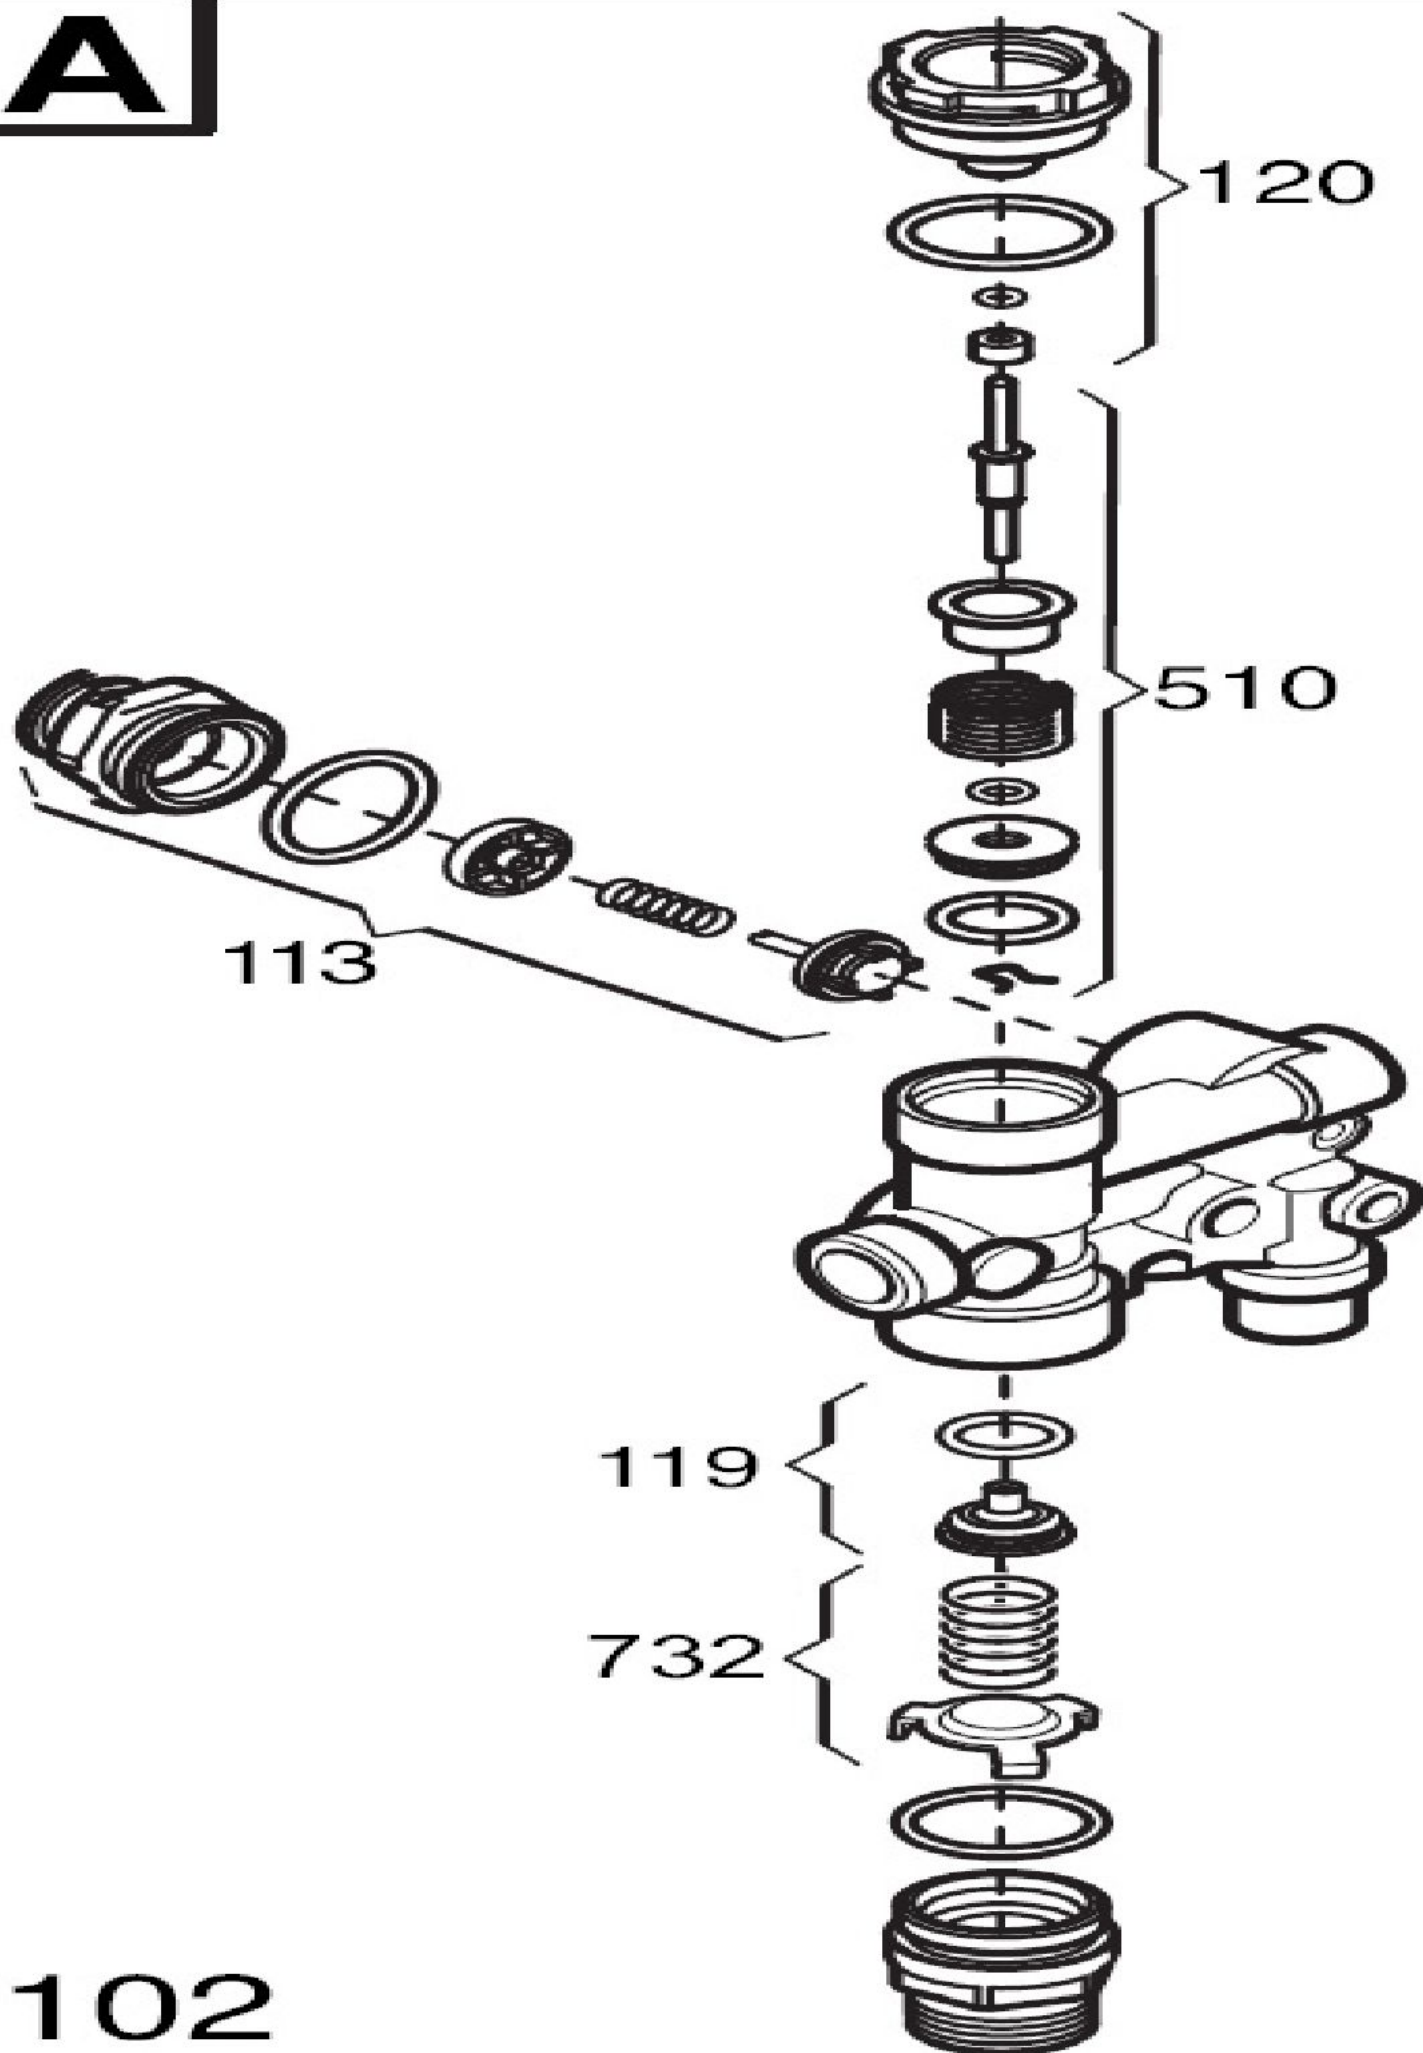

# VNI24

**A**

**102**

**80**

C

Indice	Code	Désignation	Indice	Code	Désignation
2-1	B0040367	MONTANT ECO 3	3-336	B0040348	RESSORT FIXMOTEUR V3V
2-10	D0039635	RACCORD CONCENTRIQUE	3-337	B0040349	MOTEUR V3V
2-11	D0039636	JOINT DE RACCORD CONCENTR.	3-340	B0040428	PRESSOSTAT CHAUFFAGE
2-12	D0039637	OBTURATEUR	3-36	B0040139	TUBE VASE DEXPANSION 8
2-13	D0039638	JOINT DE BOUCHON	3-518	B0040432	CHEVILLE PANNEAU DE COMMANDE
2-135	B0040414	SECURITE DE CHAUFFAGE 105°	3-528	B0040433	SONDE ITS
2-2	B0040369	PANNEAU GAUCHE	3-624	B0040434	CAPTEUR
2-23	D0039648	PRESSOSTAT	3-75	D0039817	JOINT (TUBE EAU / CAISSON)
2-24	B0040103	TUBE SILICONE L=150	3-76	B0040145	ECHANGEUR SANITAIRE (ALFA LAVA
2-27	B0040381	CHAMBRE DE COMBUSTION	3-77	D0039820	JOINT DECHANGEUR SANITAIRE
2-28	B0040382	PANNEAU ISOLANT LATERAL	3-80	B0040402	GROUPE ENTREE SANITAIRE/RETOU
2-29	B0040383	PANNEAU ISOLANT ARRIERE	3-87	B0040075	ELEMENT DE CONNECTION POMPE
2-32	B0040387	ECHANGEUR	3-91	D0039832	ROBINET DE PURGE
2-34	B0040388	CLIP FIXATION ECHANGEUR	3-92	B0040406	SOUPAPE DE SECURITE
2-35	D0039795	VASE EXPANSION	3-98	B0040407	TUBE BY PASS CUBE
2-45	B0040394	JOINT NOURRICE	3-99	B0040408	CLIP TUBE BY PASS
2-46	B0040164	RACCORD NOURRICE	4-1	B0040367	MONTANT ECO 3
2-47	B0040100	JOINT NOURRICE/CAISSON	4-15	B0039968	JOINT SORTIE EXTRACTEUR D60X22
2-49	B0040066	BOUCHON M14X1-RACCORDMENT VENTOUS	4-151	B0040417	COUVERCLE BOITE ELECTRONIQUE
2-5	B0040374	TRAVERSE CONNEXION CHASSIS	4-152	B0040418	PANNEAU DE COMMANDE VNI DEVILL
2-516	B0040074	PIVOT	4-153	B0040098	COUVERCLE BRANCHEMENT ELECT
2-6	D0039769	TRAVERSE ARRIERE INFERIEURE	4-154	B0040420	CIRCUIT IMPRIME
2-62	B0040396	RACCORD PRISE DE PRESSION	4-154	B0040421	CIRCUIT IMPRIME
2-8	B0040106	TUBE SILICONE L=270	4-166	B0040208	BARETTE CONNECTION ELECTRIQUE
2-9	D0039771	DIAPHRAGME	4-167	D0039736	PORTE-FUSIBLE
3-102	B0040235	KIT DE TRANSFORMATION GAZ NATUREL 23C	4-168	D0023671	FUSIBLE 2A-250V
3-131	D0039711	SONDE BALLON (NTC)	4-17	B0040375	COUDE
3-132	D0039687	ELECTRODE IONISATION	4-174	B0040423	BOUTON
3-134	B0040078	DIAPHRAGME GAZ 4,7 MM	4-18	D0024384	VENTURI POUR HELIOS
3-136	B0040415	TUBE DEPART CHAUFFAGE/ECHANGEUR	4-22	D0039647	EXTRACTEUR POUR VI 23 D0039647
3-137	B0039982	TUBE GAZ	4-25	B0040378	HOTTE D'EVACUATION DES FUMEEES
3-138	D0039717	JOINT TORIQUE 22,22X2,62	4-3	B0040371	PANNEAU COTE DROIT
3-139	B0040073	RACCORD ENTREE GAZ	4-30	B0040385	PANNEAU ISOLANT AVANT
3-140	D0023803	VANNE GAZ SIT SIGMA 845* POUR HELIOS MX	4-31	B0040054	PANNEAU AVANT CHAMBRE DE COM
3-147	B0040416	TRAVERSE	4-314	D0039952	CABLE ELECTRODE IONISATION
3-169	B0040422	MANOMETRE AVEC SUPPORT	4-33	D0039659	JOINT TORIQUE 22X3
3-234	B0040424	TUBE DICONNECTEUR	4-37	B0040148	PANNEAU AVANT CHAMBRE ETANCH
3-236	B0040170	DISCONNECTEUR	4-38	D0039664	JOINT DE VERRE
3-240	B0040425	CLAPET + JOINT	4-39	D0023629	VITRE DINSPECTION DE FLAMME
3-33	D0039659	JOINT TORIQUE 22X3	4-4	B0040372	PANNEAU AVANT
4-40	D0039666	PRESSE-VERRE			