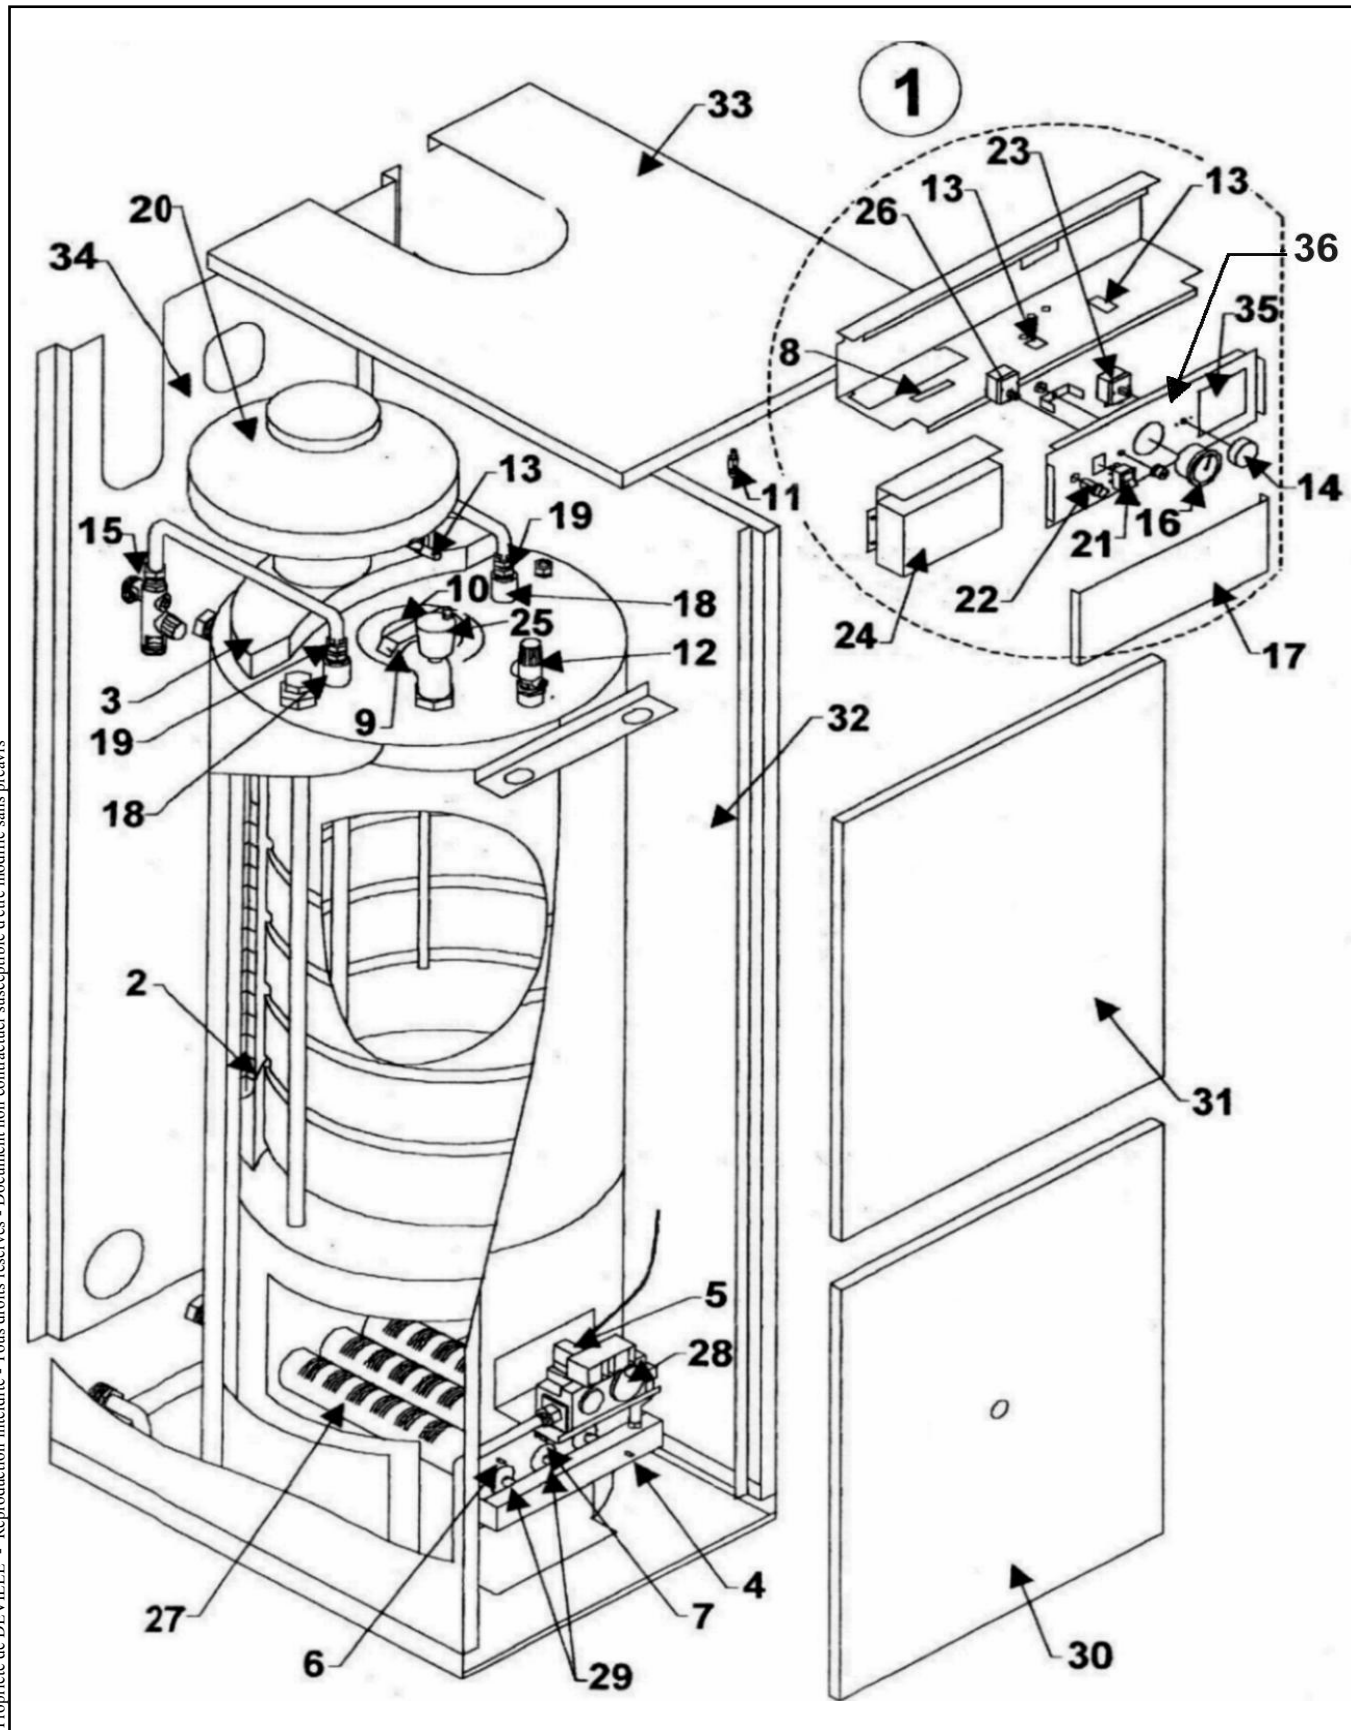

Eclaté
CHAUDIERE GAZ AU SOL RHEA GAZ

MXBI 23 BLANC C05620.01

MXBI 33 BLANC C05621.01

Eclaté
CHAUDIERE GAZ AU SOL RHEA GAZ
MXBI 23 BLANC C05620.01
MXBI 33 BLANC C05621.01

REP.	DESIGNATION	REF. PIECE	1ère URG	REP.	DESIGNATION	REF. PIECE	1ère URG
1	Tableau de bord électrique	D0024541		27	Rampe gaz	D0024561	
2	Corps principal A	D0024542		28	Vanne gaz Tandem 830 - SIT	D0024562	X
	Corps principal B	D0024543		29	Injecteur GPL - Ø1,85	D0024563	
3	Collecteur de fumées	D0024544			Injecteur GN - Ø2,9	D0024564	
4	Piquage pression - 1/8"	D0024545			Injecteur borgne	D0024565	
5	Connecteur + câble pr vanne gaz	D0024546		30	Porte inférieure	D0023877	
6	Electrode (ionisation)	D0024547	X	31	Porte supérieure	D0023878	
7	Electrode (allumage)	D0024547	X	32	Côté	D0024566	
8	Connecteur - 12 broches	D0023726		33	Dessus	D0023876	
9	Trappe de ballon	D0024549		34	Tôle arrière	D0024567	
10	Joint torique de ballon	D0023719	X	35	Cache régulation	D0024568	
11	Clip d'attache	D0023721		36	Bandeau	D0023879	
12	Soupape de sécurité	D0023746					
13	Thermostat SAD et sanitaire 60°C	D0024550	X				
14	Bouton de régulation	D0024551					
15	Groupe de sécurité	D0023741					
16	Thermomanomètre - cap. 2 m	D0024552					
17	Cache de tableau de bord	D0024553					
18	Manchon diélectrique	D0024554					
19	Raccord télescopique	D0023743					
20	Anti-refouleur - Ø125 A	D0024555					
	Anti-refouleur - Ø150 B	D0024556					
21	Commutateur bipolaire - 3 pos.	D0024557	X				
22	Voyant lumineux de sécurité	D0024558					
23	Thermostat de régulation - cap. 1 m	D0024559	X				
24	Boite de contrôle INECO	D0023882	X				
25	Purgeur automatique	D0023750					
26	Thermostat de sécurité - cap. 1 m	D0024560	X				

A: C05620.01

B: C05621.01