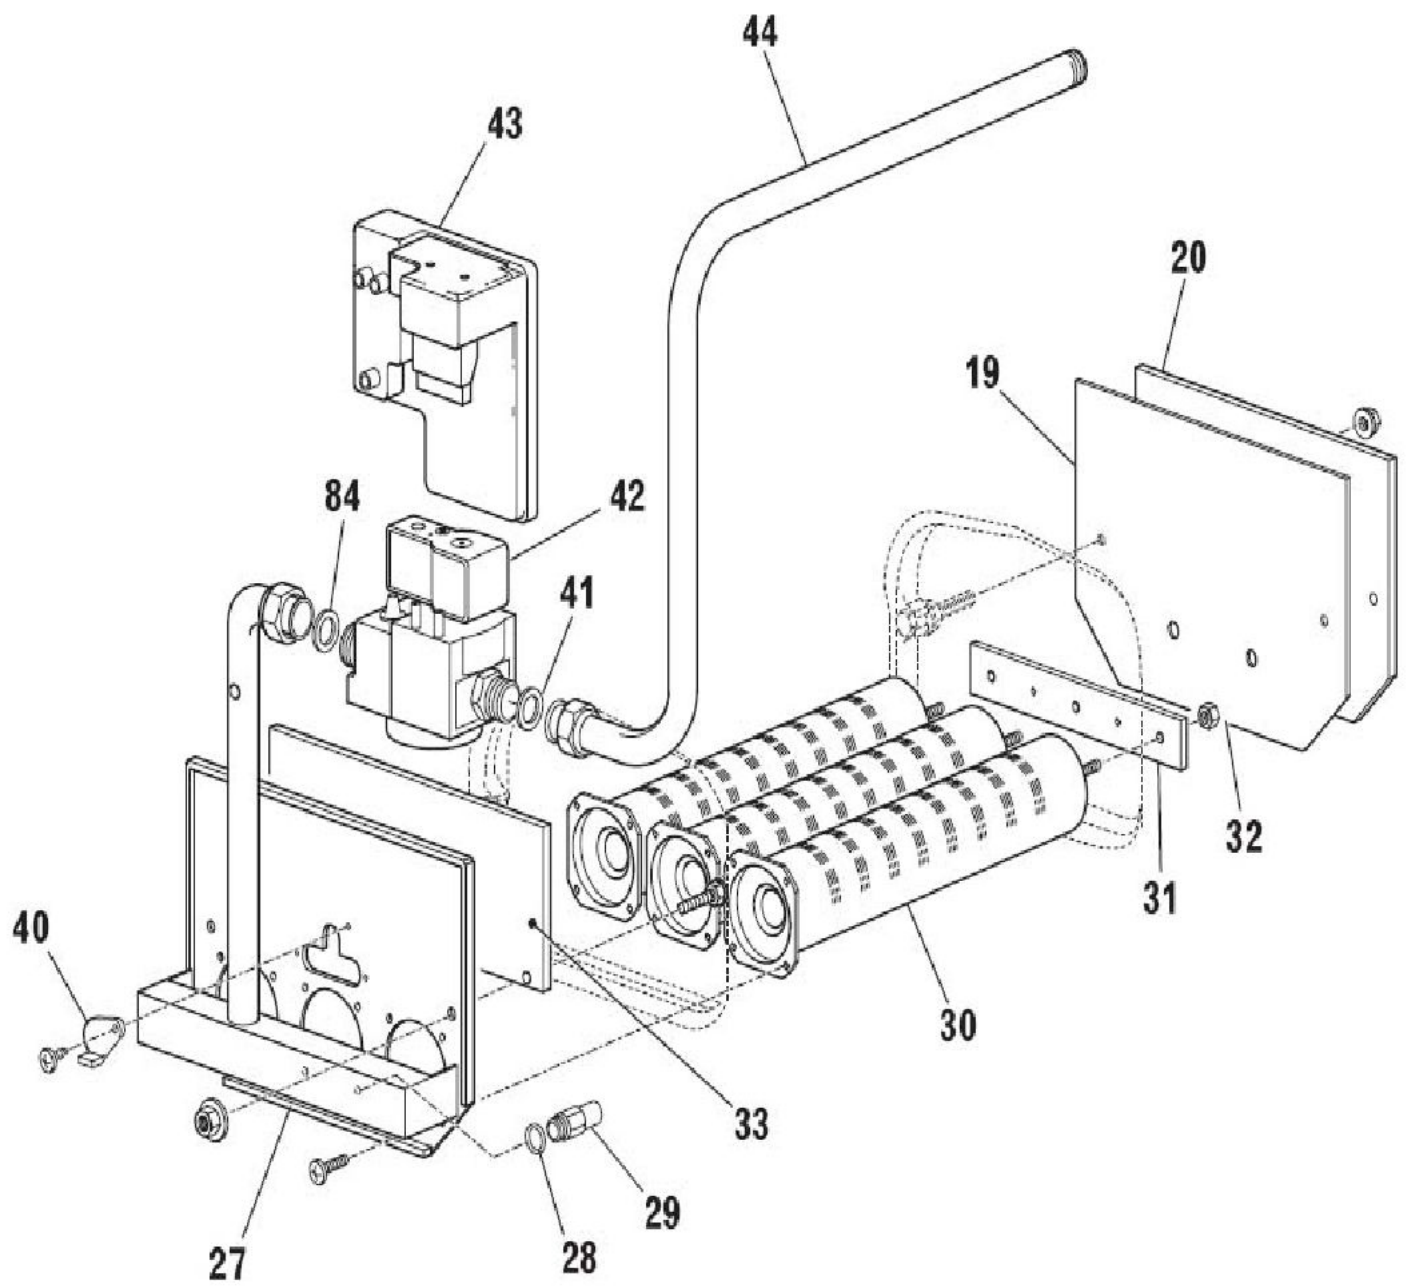

D1290144

Ind	Piece	Designation	Type	Ind	Piece	Designation	Type
1-1	725150	ELEMENT AVANT (KG 27)		3-44	725194	TUBE ALIMENTATION GAZ 3 EL.	
1-10	711222	REDUCTION 11/4 X 1/2 F		3-44	725195	TUBE ALIMENTATION GAZ 4 EL.	
1-11	725568	REDUCTION X DOIGT DE GANT 11/4		3-84	725625	DIAPHRAGME DE SORTIE BLOC G	
1-14	720289	ROBINET DE VIDANGE 1/2 POUR GE		3-84	725636	DIAPHRAGME DE SORTIE BLOC G	
1-15	710267	DOIGT DE GANT 3/4 X 220 (X 6/7/8/9		4-57	720675	THERMOSTAT SECURITE A REAR	
1-2	725151	ELEMENT INTERMEDIAIRE (KG 31)		4-58	711252	COMMUTATEUR ON/OFF - ETE/HI	
1-3	725152	ELEMENT ARRIERE (KG 27) FILETA		4-59	720676	voir 725288	
1-4	710120	JOINT D'ETANCHEITE ELEMENT		4-60	725300	THERMOSTAT REGLABLE 40-82°C	
1-5	710050	ANNEAU ACIER DE BLOCAGE DU JO		4-61	725612	THERMOMANOMETRE POUR MET	
1-7	725164	TIRANT M 10X310 (3 EL.)		4-62	725290	BOUTON DE REARMEMENT ROU	
1-7	725165	TIRANT M 10X410 (4 EL.)		4-63	711249	TEMOIN LUMINEUX 230 V	
2-18	725203	ANTI-REFOULEUR 3 ELEMENTS DIA		4-64	725292	CACHE TABLEAU DE COMMANDE	
2-18	725204	ANTI REFOULEUR 4 ELEMENTS DIA		4-66	711441	Ressort fixation tableau de bord	
2-21	725166	ISOLANT CORPS 3 ELEMENTS		4-67	711182	BOUTON DE COMMANDE LOGICA/	
2-21	725167	ISOLANT CORPS 4 ELEMENTS		4-81	725372	CARTE ELECTRONIQUE PRINCIPA	
2-23	725174	FACADE					
2-25	725211	ISOLANT ANTI REFOULEUR (3 ELEM					
2-25	725212	ISOLANT ANTI REFOULEUR (4 ELEM					
2-26	725501	ISOLANT 3 EL.					
2-26	725502	ISOLANT 4 EL.					
2-45	725142	TABLEAU DE COMMANDES LP					
2-50	717022	POIGNEE NOIRE					
2-52	725294	CABLE RACCORDEMENT VANNE GA					
2-71	725616	TURBULATEUR METODO ST 725616					
3-19	725176	ISOLANT FERMETURE ARRIERE					
3-20	725177	ISOLANT FERMETURE ARRIERE					
3-27	725187	RAMPE GAZ					
3-28	725490	RONDELLE POUR INJECTEUR					
3-29	725495	INJECTEUR 1.5					
3-29	725497	INJECTEUR 1.5					
3-30	725179	BRULEUR (3 ELEMENTS) METODO					
3-30	725180	BRULEUR (4 ELEMENTS)					
3-34	725189	ENSEMBLE VEILLEUSE GAZ NAT ME					
3-34A	725700	INJECTEUR PILOTE DIAM 2/0,27 GN					
3-34A	725710	INJECTEUR PILOTE 725710					
3-36	720859	ELECTRODE ALLUMAGE METODO/T					
3-37	725637	ELECTRODE IONISATION METODO/					
3-39	725192	TUBE ALIMENTATION GAZ VEILLEU					
3-42	725191	VANNE GAZ SIGMA 840 METODO					
3-43	725366	BOITIER ELECTRONIQUE TYPE 0,53					