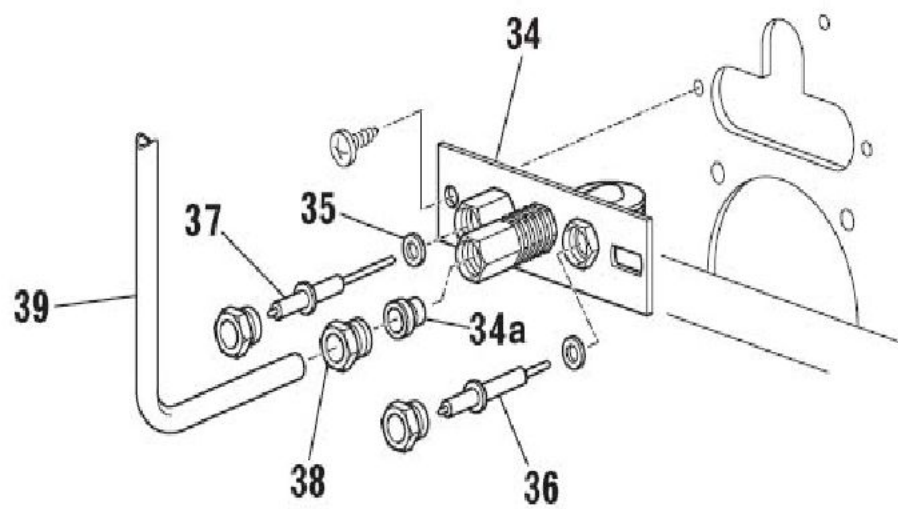

D1290144

Ind	Piece	Designation	Type	Ind	Piece	Designation	Type
1-1	725150	ELEMENT AVANT (KG 27)		3-44	725194	TUBE ALIMENTATION GAZ 3 EL.	
1-10	711222	REDUCTION 11/4 X 1/2 F		3-44	725195	TUBE ALIMENTATION GAZ 4 EL.	
1-11	725568	REDUCTION X DOIGT DE GANT 11/4		3-84	725625	DIAPHRAGME DE SORTIE BLOC G	
1-14	720289	ROBINET DE VIDANGE 1/2 POUR GE		3-84	725636	DIAPHRAGME DE SORTIE BLOC G	
1-15	710267	DOIGT DE GANT 3/4 X 220 (X 6/7/8/9		4-57	720675	THERMOSTAT SECURITE A REAR	
1-2	725151	ELEMENT INTERMEDIAIRE (KG 31)		4-58	711252	COMMUTATEUR ON/OFF - ETE/HI	
1-3	725152	ELEMENT ARRIERE (KG 27) FILETA		4-59	720676	voir 725288	
1-4	710120	JOINT D'ETANCHEITE ELEMENT		4-60	725300	THERMOSTAT REGLABLE 40-82°C	
1-5	710050	ANNEAU ACIER DE BLOCAGE DU JO		4-61	725612	THERMOMANOMETRE POUR MET	
1-7	725164	TIRANT M 10X310 (3 EL.)		4-62	725290	BOUTON DE REARMEMENT ROU	
1-7	725165	TIRANT M 10X410 (4 EL.)		4-63	711249	TEMOIN LUMINEUX 230 V	
2-18	725203	ANTI-REFOULEUR 3 ELEMENTS DIA		4-64	725292	CACHE TABLEAU DE COMMANDE	
2-18	725204	ANTI REFOULEUR 4 ELEMENTS DIA		4-66	711441	Ressort fixation tableau de bord	
2-21	725166	ISOLANT CORPS 3 ELEMENTS		4-67	711182	BOUTON DE COMMANDE LOGICA/	
2-21	725167	ISOLANT CORPS 4 ELEMENTS		4-81	725372	CARTE ELECTRONIQUE PRINCIPA	
2-23	725174	FACADE					
2-25	725211	ISOLANT ANTI REFOULEUR (3 ELEM					
2-25	725212	ISOLANT ANTI REFOULEUR (4 ELEM					
2-26	725501	ISOLANT 3 EL.					
2-26	725502	ISOLANT 4 EL.					
2-45	725142	TABLEAU DE COMMANDES LP					
2-50	717022	POIGNEE NOIRE					
2-52	725294	CABLE RACCORDEMENT VANNE GA					
2-71	725616	TURBULATEUR METODO ST 725616					
3-19	725176	ISOLANT FERMETURE ARRIERE					
3-20	725177	ISOLANT FERMETURE ARRIERE					
3-27	725187	RAMPE GAZ					
3-28	725490	RONDELLE POUR INJECTEUR					
3-29	725495	INJECTEUR 1.5					
3-29	725497	INJECTEUR 1.5					
3-30	725179	BRULEUR (3 ELEMENTS) METODO					
3-30	725180	BRULEUR (4 ELEMENTS)					
3-34	725189	ENSEMBLE VEILLEUSE GAZ NAT ME					
3-34A	725700	INJECTEUR PILOTE DIAM 2/0,27 GN					
3-34A	725710	INJECTEUR PILOTE 725710					
3-36	720859	ELECTRODE ALLUMAGE METODO/T					
3-37	725637	ELECTRODE IONISATION METODO/					
3-39	725192	TUBE ALIMENTATION GAZ VEILLEU					
3-42	725191	VANNE GAZ SIGMA 840 METODO					
3-43	725366	BOITIER ELECTRONIQUE TYPE 0,53					