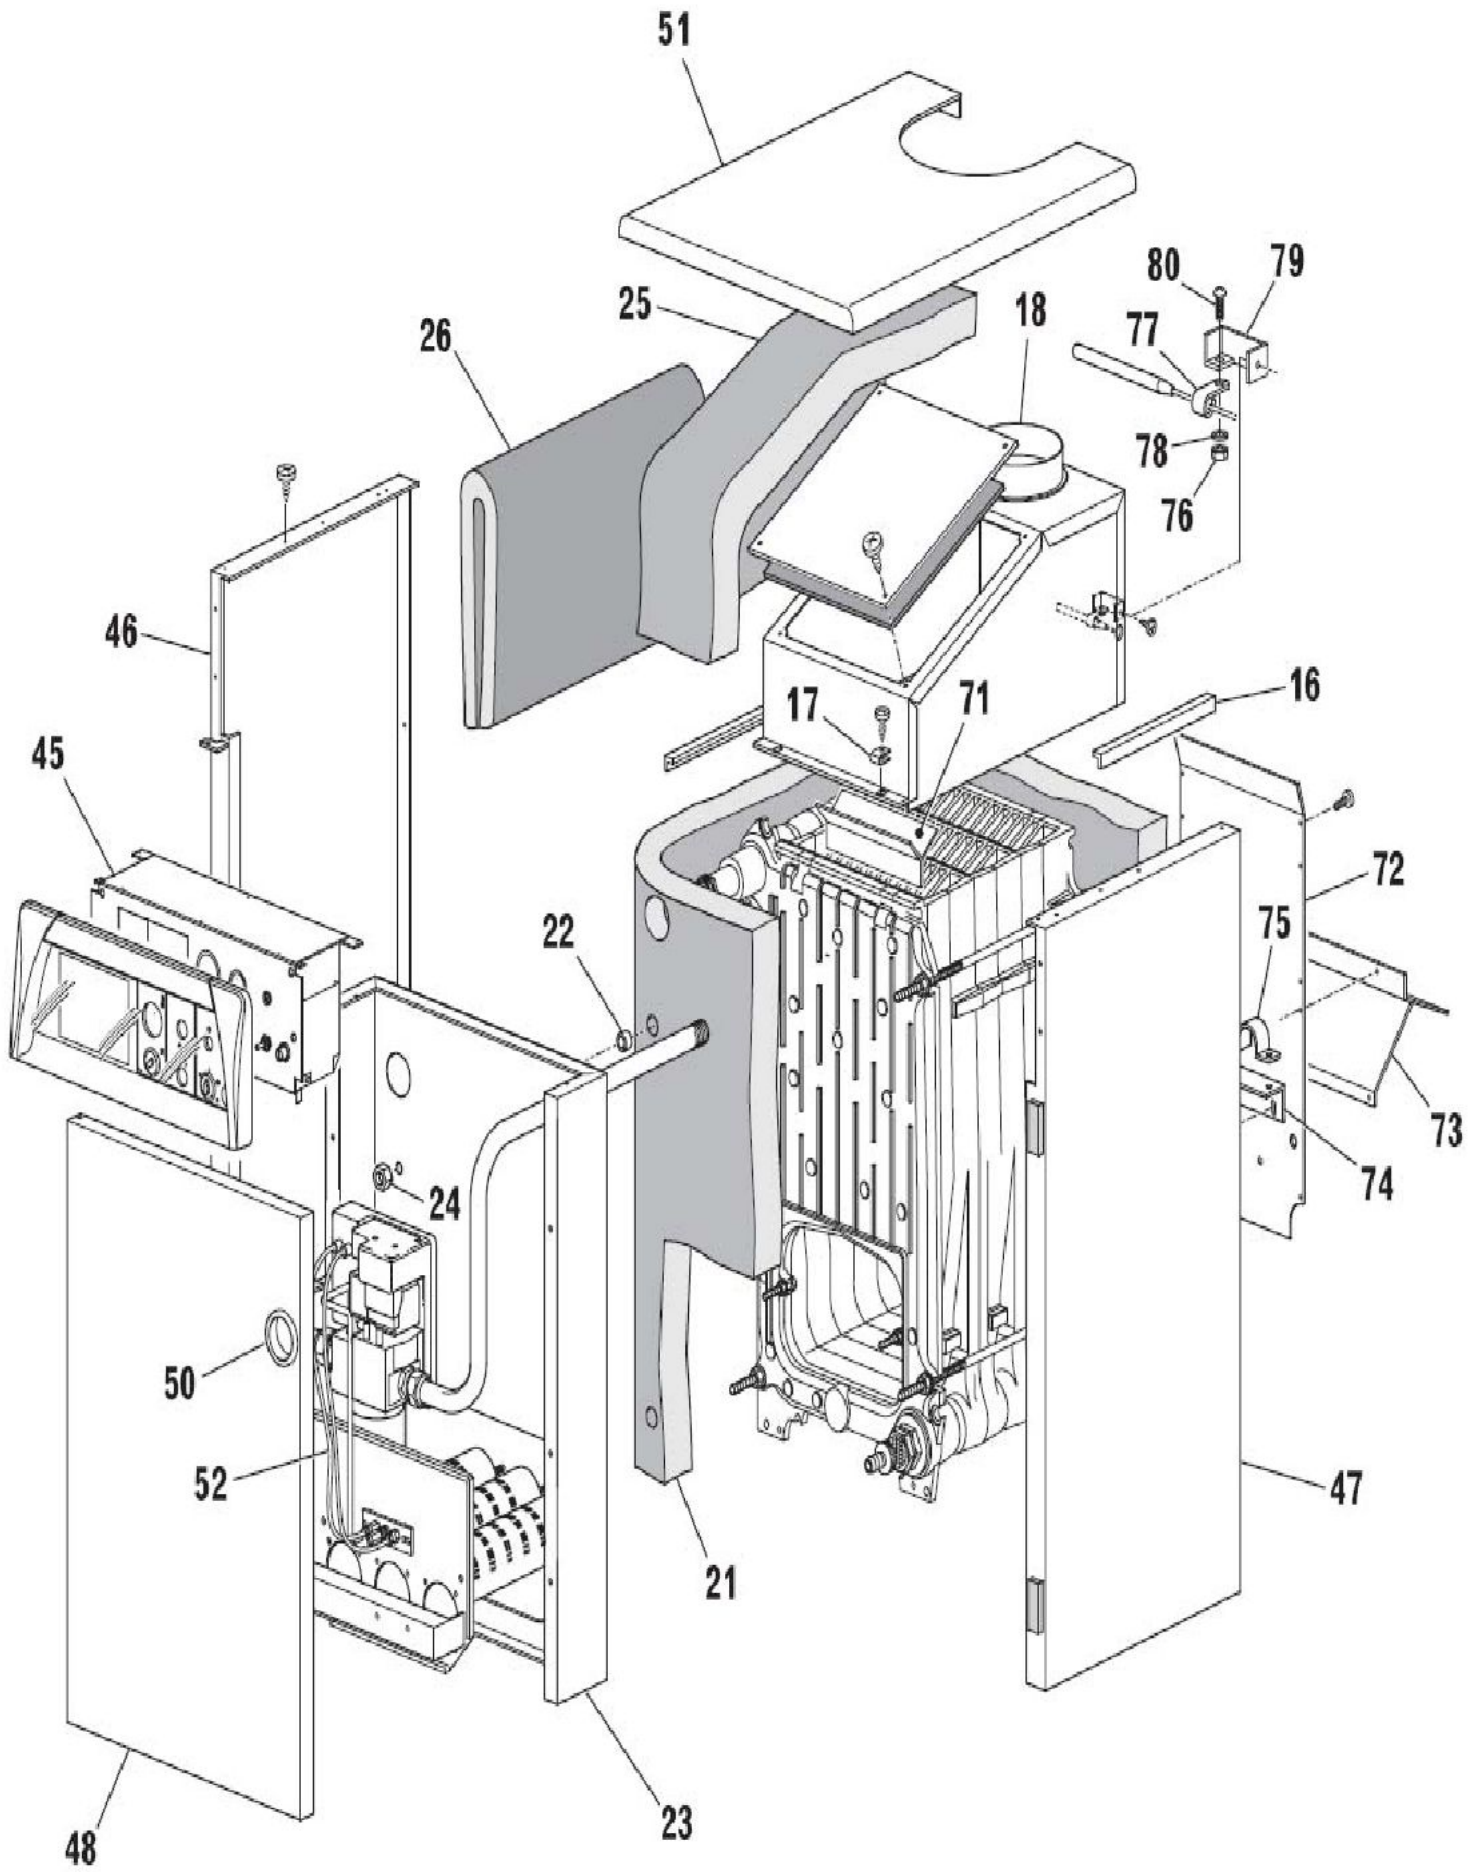

D1290144

Ind	Piece	Designation	Type	Ind	Piece	Designation	Type
1-1	725150	ELEMENT AVANT (KG 27)		3-44	725194	TUBE ALIMENTATION GAZ 3 EL.	
1-10	711222	REDUCTION 11/4 X 1/2 F		3-44	725195	TUBE ALIMENTATION GAZ 4 EL.	
1-11	725568	REDUCTION X DOIGT DE GANT 11/4		3-84	725625	DIAPHRAGME DE SORTIE BLOC G	
1-14	720289	ROBINET DE VIDANGE 1/2 POUR GE		3-84	725636	DIAPHRAGME DE SORTIE BLOC G	
1-15	710267	DOIGT DE GANT 3/4 X 220 (X 6/7/8/9		4-57	720675	THERMOSTAT SECURITE A REAR	
1-2	725151	ELEMENT INTERMEDIAIRE (KG 31)		4-58	711252	COMMUTATEUR ON/OFF - ETE/HI	
1-3	725152	ELEMENT ARRIERE (KG 27) FILETA		4-59	720676	voir 725288	
1-4	710120	JOINT D'ETANCHEITE ELEMENT		4-60	725300	THERMOSTAT REGLABLE 40-82°C	
1-5	710050	ANNEAU ACIER DE BLOCAGE DU JO		4-61	725612	THERMOMANOMETRE POUR MET	
1-7	725164	TIRANT M 10X310 (3 EL.)		4-62	725290	BOUTON DE REARMEMENT ROU	
1-7	725165	TIRANT M 10X410 (4 EL.)		4-63	711249	TEMOIN LUMINEUX 230 V	
2-18	725203	ANTI-REFOULEUR 3 ELEMENTS DIA		4-64	725292	CACHE TABLEAU DE COMMANDE	
2-18	725204	ANTI REFOULEUR 4 ELEMENTS DIA		4-66	711441	Ressort fixation tableau de bord	
2-21	725166	ISOLANT CORPS 3 ELEMENTS		4-67	711182	BOUTON DE COMMANDE LOGICA/	
2-21	725167	ISOLANT CORPS 4 ELEMENTS		4-81	725372	CARTE ELECTRONIQUE PRINCIPA	
2-23	725174	FACADE					
2-25	725211	ISOLANT ANTI REFOULEUR (3 ELEM					
2-25	725212	ISOLANT ANTI REFOULEUR (4 ELEM					
2-26	725501	ISOLANT 3 EL.					
2-26	725502	ISOLANT 4 EL.					
2-45	725142	TABLEAU DE COMMANDES LP					
2-50	717022	POIGNEE NOIRE					
2-52	725294	CABLE RACCORDEMENT VANNE GA					
2-71	725616	TURBULATEUR METODO ST 725616					
3-19	725176	ISOLANT FERMETURE ARRIERE					
3-20	725177	ISOLANT FERMETURE ARRIERE					
3-27	725187	RAMPE GAZ					
3-28	725490	RONDELLE POUR INJECTEUR					
3-29	725495	INJECTEUR 1.5					
3-29	725497	INJECTEUR 1.5					
3-30	725179	BRULEUR (3 ELEMENTS) METODO					
3-30	725180	BRULEUR (4 ELEMENTS)					
3-34	725189	ENSEMBLE VEILLEUSE GAZ NAT ME					
3-34A	725700	INJECTEUR PILOTE DIAM 2/0,27 GN					
3-34A	725710	INJECTEUR PILOTE 725710					
3-36	720859	ELECTRODE ALLUMAGE METODO/T					
3-37	725637	ELECTRODE IONISATION METODO/					
3-39	725192	TUBE ALIMENTATION GAZ VEILLEU					
3-42	725191	VANNE GAZ SIGMA 840 METODO					
3-43	725366	BOITIER ELECTRONIQUE TYPE 0,53					