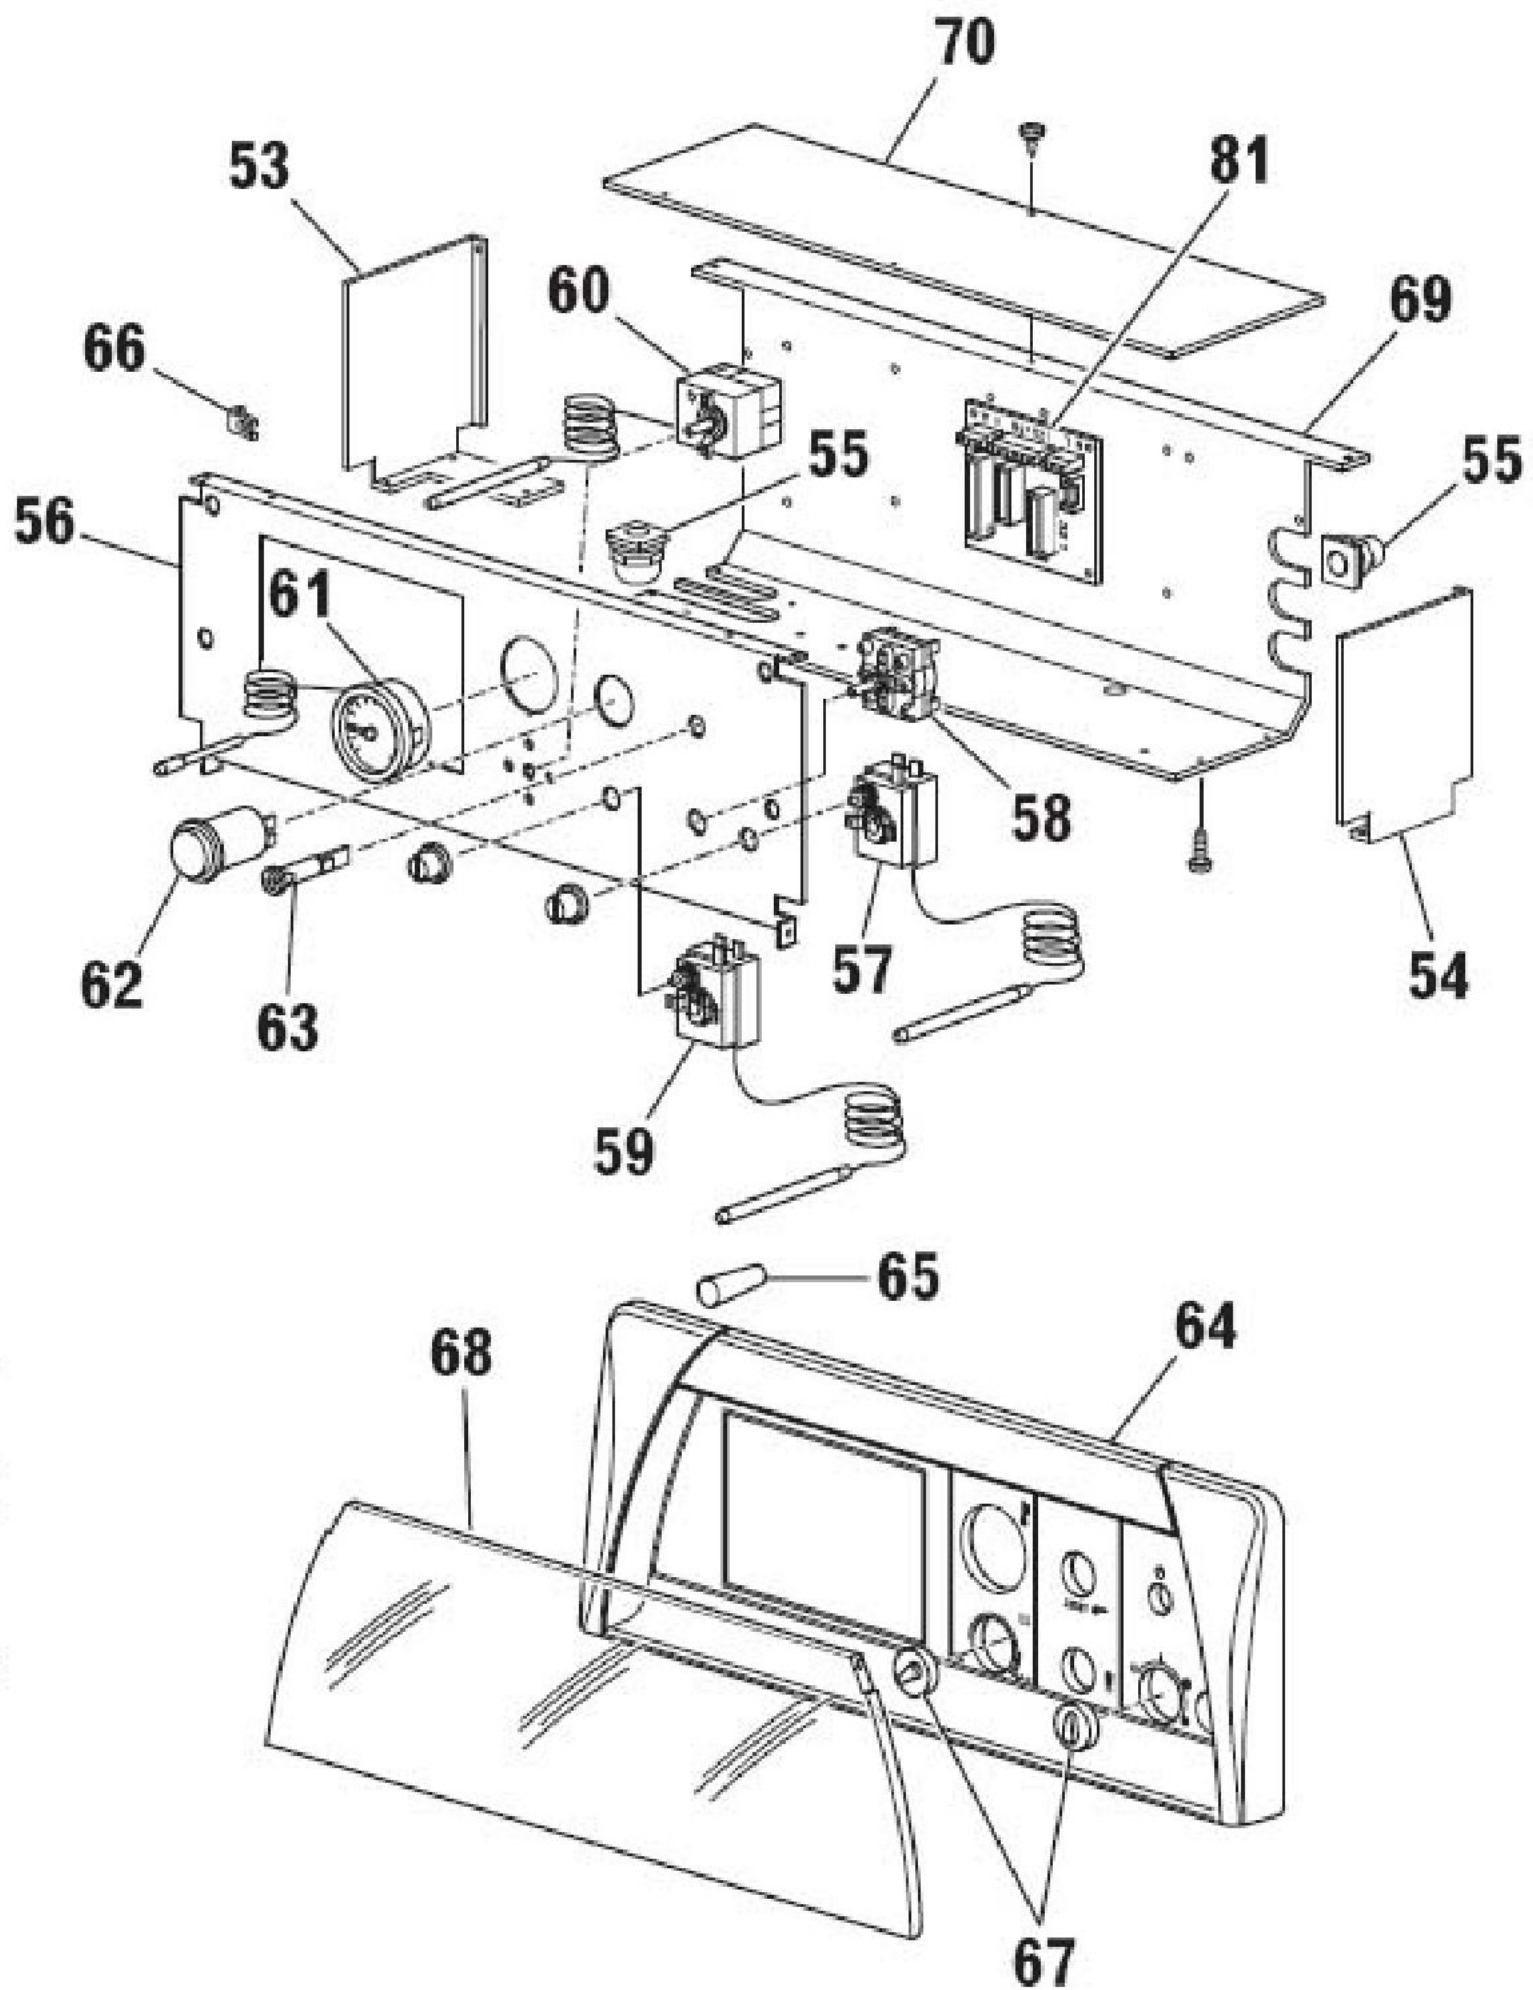

D1290144

Ind	Piece	Designation	Type	Ind	Piece	Designation	Type
1-1	725150	ELEMENT AVANT (KG 27)		3-44	725194	TUBE ALIMENTATION GAZ 3 EL.	
1-10	711222	REDUCTION 11/4 X 1/2 F		3-44	725195	TUBE ALIMENTATION GAZ 4 EL.	
1-11	725568	REDUCTION X DOIGT DE GANT 11/4		3-84	725625	DIAPHRAGME DE SORTIE BLOC G	
1-14	720289	ROBINET DE VIDANGE 1/2 POUR GE		3-84	725636	DIAPHRAGME DE SORTIE BLOC G	
1-15	710267	DOIGT DE GANT 3/4 X 220 (X 6/7/8/9		4-57	720675	THERMOSTAT SECURITE A REAR	
1-2	725151	ELEMENT INTERMEDIAIRE (KG 31)		4-58	711252	COMMUTATEUR ON/OFF - ETE/HI	
1-3	725152	ELEMENT ARRIERE (KG 27) FILETA		4-59	720676	voir 725288	
1-4	710120	JOINT D'ETANCHEITE ELEMENT		4-60	725300	THERMOSTAT REGLABLE 40-82°C	
1-5	710050	ANNEAU ACIER DE BLOCAGE DU JO		4-61	725612	THERMOMANOMETRE POUR MET	
1-7	725164	TIRANT M 10X310 (3 EL.)		4-62	725290	BOUTON DE REARMEMENT ROU	
1-7	725165	TIRANT M 10X410 (4 EL.)		4-63	711249	TEMOIN LUMINEUX 230 V	
2-18	725203	ANTI-REFOULEUR 3 ELEMENTS DIA		4-64	725292	CACHE TABLEAU DE COMMANDE	
2-18	725204	ANTI REFOULEUR 4 ELEMENTS DIA		4-66	711441	Ressort fixation tableau de bord	
2-21	725166	ISOLANT CORPS 3 ELEMENTS		4-67	711182	BOUTON DE COMMANDE LOGICA/	
2-21	725167	ISOLANT CORPS 4 ELEMENTS		4-81	725372	CARTE ELECTRONIQUE PRINCIPA	
2-23	725174	FACADE					
2-25	725211	ISOLANT ANTI REFOULEUR (3 ELEM					
2-25	725212	ISOLANT ANTI REFOULEUR (4 ELEM					
2-26	725501	ISOLANT 3 EL.					
2-26	725502	ISOLANT 4 EL.					
2-45	725142	TABLEAU DE COMMANDES LP					
2-50	717022	POIGNEE NOIRE					
2-52	725294	CABLE RACCORDEMENT VANNE GA					
2-71	725616	TURBULATEUR METODO ST 725616					
3-19	725176	ISOLANT FERMETURE ARRIERE					
3-20	725177	ISOLANT FERMETURE ARRIERE					
3-27	725187	RAMPE GAZ					
3-28	725490	RONDELLE POUR INJECTEUR					
3-29	725495	INJECTEUR 1.5					
3-29	725497	INJECTEUR 1.5					
3-30	725179	BRULEUR (3 ELEMENTS) METODO					
3-30	725180	BRULEUR (4 ELEMENTS)					
3-34	725189	ENSEMBLE VEILLEUSE GAZ NAT ME					
3-34A	725700	INJECTEUR PILOTE DIAM 2/0,27 GN					
3-34A	725710	INJECTEUR PILOTE 725710					
3-36	720859	ELECTRODE ALLUMAGE METODO/T					
3-37	725637	ELECTRODE IONISATION METODO/					
3-39	725192	TUBE ALIMENTATION GAZ VEILLEU					
3-42	725191	VANNE GAZ SIGMA 840 METODO					
3-43	725366	BOITIER ELECTRONIQUE TYPE 0,53					