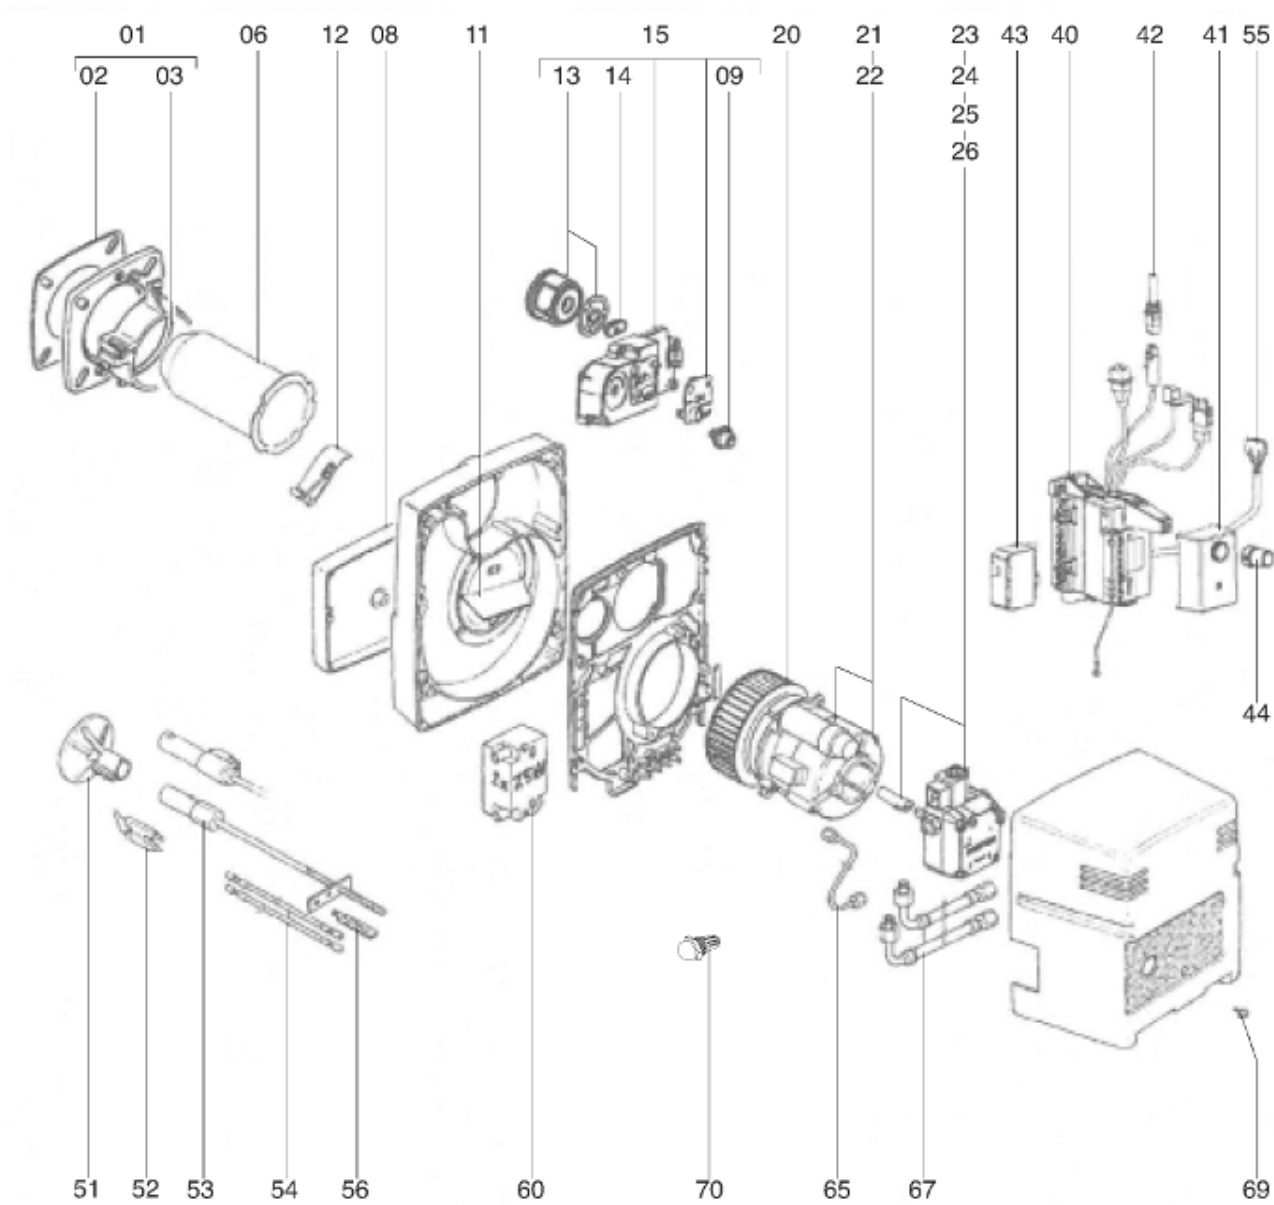

*Pièces de rechange*

17/02/2022

<i>Produit</i>	13009037 - CB-NC4 H101 0,75GPH SH113
<i>Modèle</i>	NC4-NC6
<i>Marque</i>	CUENOD
<i>Date</i>	23/11/2016

Table		BRULEUR							
Rep.	Référence	ALIAS	Désignation	Remplacé par	Date début	Date fin	Multiple de vente	Tarif Public Unitaire HT	
1	13022754		ACCESSOIRE CHAUDIERE D80 EUROBRIDE				1	€ 57,54	
2	13010501		JOINT/BRIDE BRULEUR * 156X156X6 D80				1	€ 20,37	
3	13011148		JOINT/TRESSE D80X5X5-267				1	€ 33,60	
6	13011116		TUBE DE FLAMME D80/63 L177				1	€ 64,26	
8	13015574		BOITE A AIR 218X135X35 PEINTE				1	€ 74,97	
9	13010509		BOUTON REGLAGE VOLET D28,5X28				1	€ 17,43	
11	13010512		RECYCLAGE AIR D103/35 100X95 L39 108°				1	€ 18,59	
12	13010096		CLAPET D'AIR + RESSORT				1	€ 23,42	
13	13010515		VOLET AIR D59/55X30+RESSORT				1	€ 31,61	
14	13011186		PASSE-CABLE 34X15X12 D6,2/PRECHAUFFEUR				1	€ 16,28	
15	13010472		BOITIER COM.VOLET ASS.+TUBE CELL./FIOUL				1	€ 72,77	
20	13010101		TURBINE D133X42 d10				1	€ 35,18	
21	13010980		MOTEUR 0,11KW 230V D10	65326746			1	€ 225,02	
22	13011117		CONDENSATEUR 4µF 2P 3mm				1	€ 38,22	
23	13010118		POMPE FIOUL ASV 47 D 1696				1	€ 129,26	
24	65074172		ACCOUPLLEMENT D18/14,7/11X22 POMPE/MOTEUR				1	€ 10,19	
25	13010006		BOBINE SUN PUMP AS-AP-AL-AT-A2L				1	€ 72,87	
26	13010470		KIT JOINT COUV.+FILT.D20+DOC/POMPE SUN A				1	€ 24,15	
40	13010979		TORON ELECT. NC4-21/VL01-02/SH113	13010979-01			1	€ 150,00	
41	13011039		COFFRET SH 113 C2				1	€ 223,13	
42	13009774		CELLULE MZ 770 S	65326633			1	€ 50,30	
43	13009670		PRISE MALE WIELAND 7P				1	€ 24,15	
44	13010964		BOUTON EXTENSION/REARMEMENT COFFRET				1	€ 21,11	
51	13011150		DEFLECTEUR D63/16 4SL R /				1	€ 69,62	
52	13011119		BLOC-ELECTRODES 25X48 D4 D1,5X19 52°				1	€ 21,00	
53	13011120		LIGNE GICLEUR D8 L252 M8				1	€ 70,56	
54	13011123		CABLE ALLUMAGE D4/D4 L270X2 +PASSE-CABLE				1	€ 29,51	
55	13011126		CABLE RECHAUFF. DAN+PRISE 4P/RAST4P L450				1	€ 27,09	
56	13010100		REGLETTE GRADUEE 0 - 20 70,5X12 M6				1	€ 18,59	
60	13009663		ALLUMEUR EBI 2X7,5 230V				1	€ 104,90	
65	13021624		TUBE POMPE/LIGNE GICLEUR				1	€ 18,90	
67	13007665		FLEXIBLE DN6 G3/8F G1/4M 90° L1000				1	€ 21,11	
69	13016776		VIS FIXATION CAPOT 20MM	13007853			1	€ 17,01	
70	13016080		GICLEUR DAN 0,60 GPH 60° S				1		