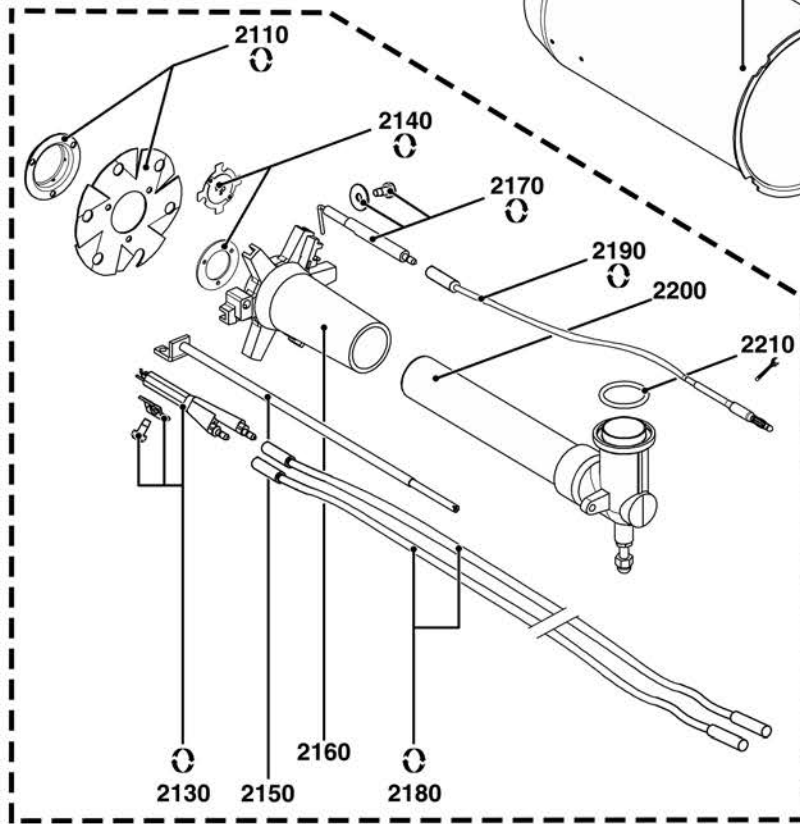

120/140/160 kW