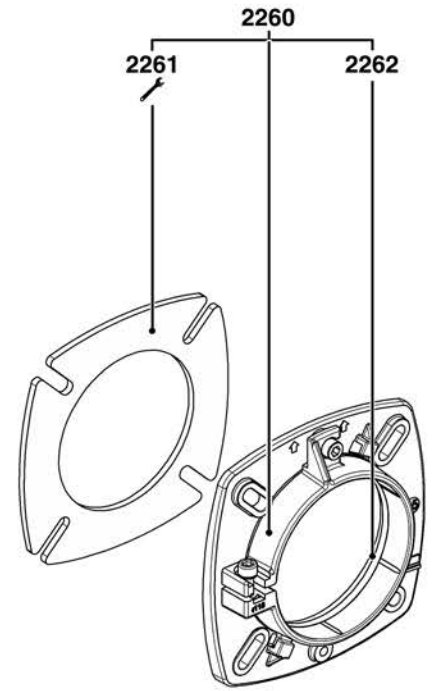

120/140/160 kW