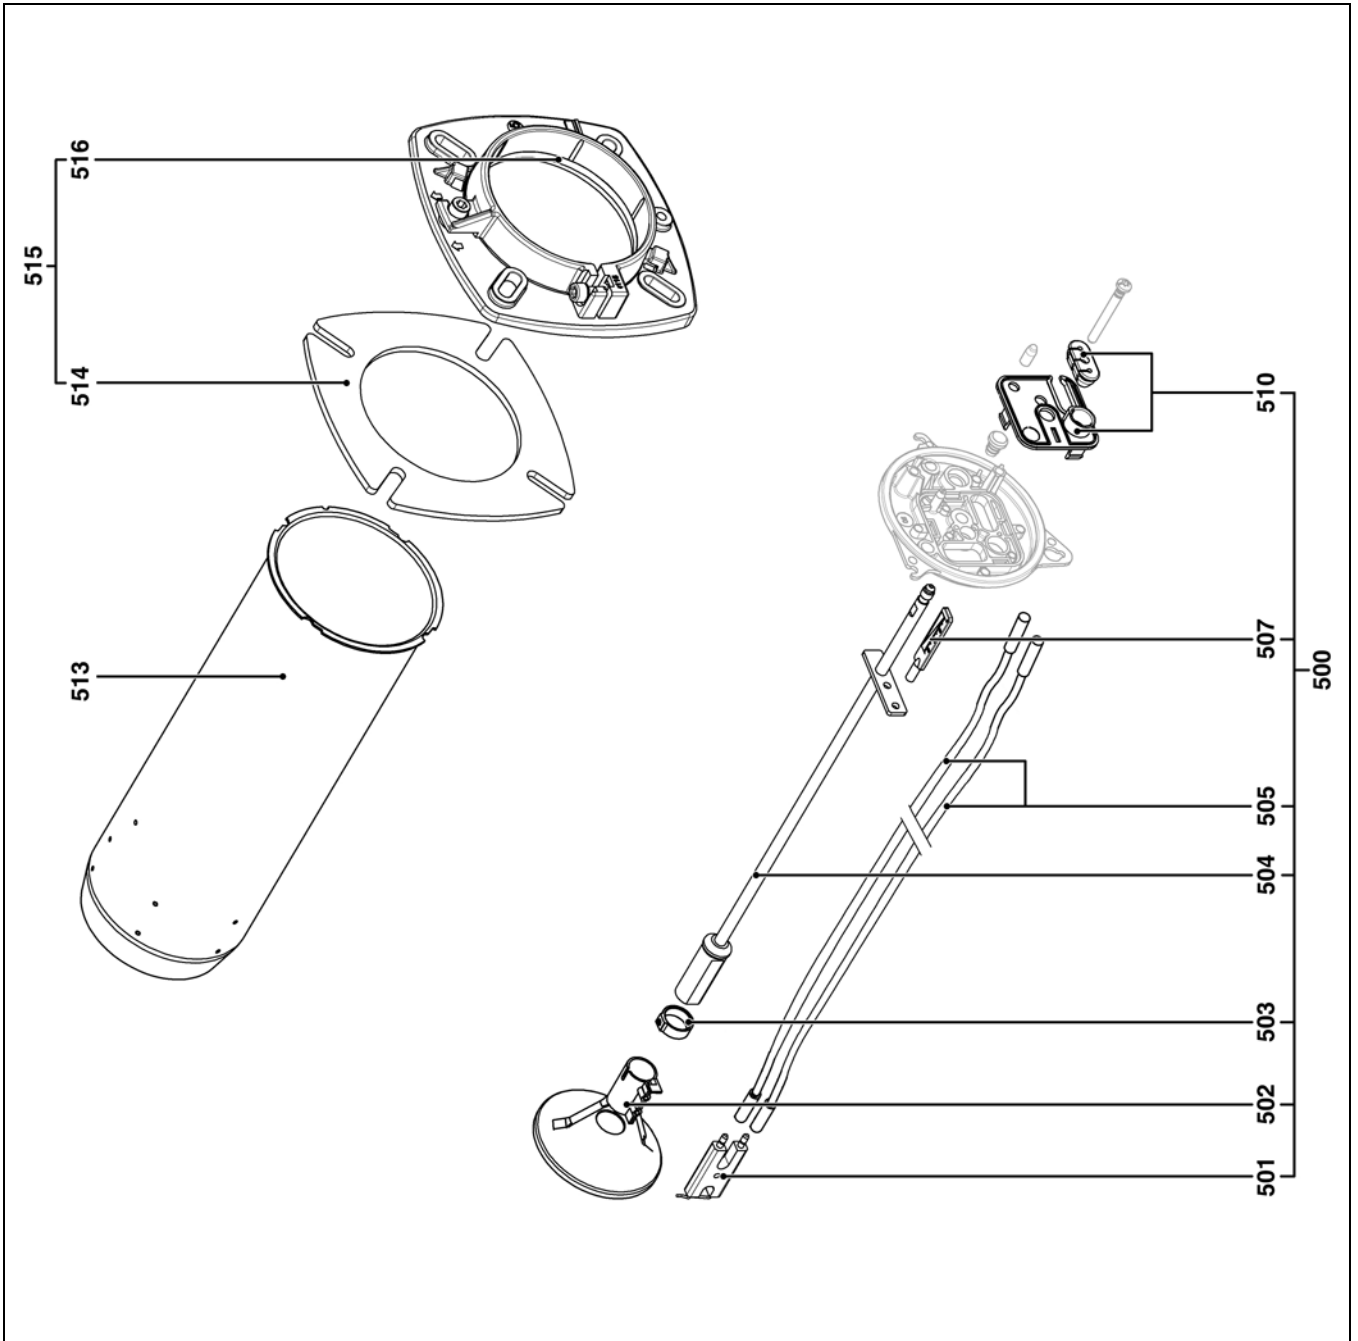

NC12 H201A  
NC16 H201A  
NC21 H201A

Pièces de rechange  
Parti ricambi  
Spare parts list  
Запчасти  
Piezas de recambio

NC12 H201A		
	T1	3 833 325
	T2	3 833 326
NC16 H201A		
	T1	3 833 327
	T2	3 833 328
NC21 H201A		
	T1	3 833 021
	T2	3 833 194

Pos.	Art. Nr.	
500	NC12/16 H201A T1 NC12/16 H201A T2 NC21 H201A T1 NC21 H201A T2	13 017 374 * 13 017 375 * 13 017 464 * 13 017 465 *
501	NC12/16 H201A NC21 H201A	13 011 119 13 018 153
502	NC12/16 H201A NC21 H201A	13 018 140 13 009 987
503	NC12/16/21 H201A	13 018 403
504	NC12/16/21 H201A Lg 300 T1 Lg 420 T2	13 018 141 13 018 142
505	NC12/16/21 H201A Lg 365 T1 Lg 510 T2	13 013 524 13 014 990
507	NC12/16/21 H201A	13 017 802
510	NC12/16/21 H201A	13 016 951
513	NC12/16 H201A Ø115/78 Lg 230 T1 Lg 350 T2 NC21 H201A Ø115/100 Lg 230 T1 Lg 350 T2	13 018 136 13 018 137 13 018 148 13 018 149
514	NC12/16/21 H201A	13 018 135
515	NC12/16/21 H201A	13 018 134
516	NC12/16/21 H201A	13 020 517

Pos.		Art. Nr.
552	NC12/16/21 H201A	13 017 369
553	NC12/16/21 H201A	65 300 769
554	NC12/16/21 H201A	65 300 519
555	NC12/16/21 H201A	65 300 469
556	NC12 H201A NC16/21 H201A	13 017 363 13 017 364
557	NC12/16/21 H201A	13 018 138
558	NC12 H201A NC16/21 H201A	13 010 012 13 010 095
559	NC12/16/21 H201A	65 300 527
560	NC12/16/21 H201A Lg. 1,50m	13 007 940
561	NC12/16 H201A NC21 H201A	13 009 981 13 010 014
561.1	NC12/16 H201A 5µF NC21 H201A 6µF	13 009 983 13 010 016
562	NC12/16/21 H201A	13 018 143
563	NC12/16/21 H201A	65 300 725
564	NC12/16/21 H201A	13 012 002
564.1	NC12/16/21 H201A	13 010 470
564.2	NC12/16/21 H201A	13 010 006

Pos.	Art. Nr.
601	NC12/16/21 H201A 65 300 841
602	NC12/16/21 H201A 13 010 519
603	NC12/16/21 H201A 65 300 619
604	NC12/16/21 H201A 13 012 675
605	NC12/16/21 H201A 65 300 530
606	NC12/16/21 H201A 65 300 531
607	NC12/16/21 H201A 13 009 774
607.1	NC12/16/21 H201A 13 011 093
608	NC12/16/21 H201A 65 300 727*
609	NC12/16/21 H201A 65 300 790