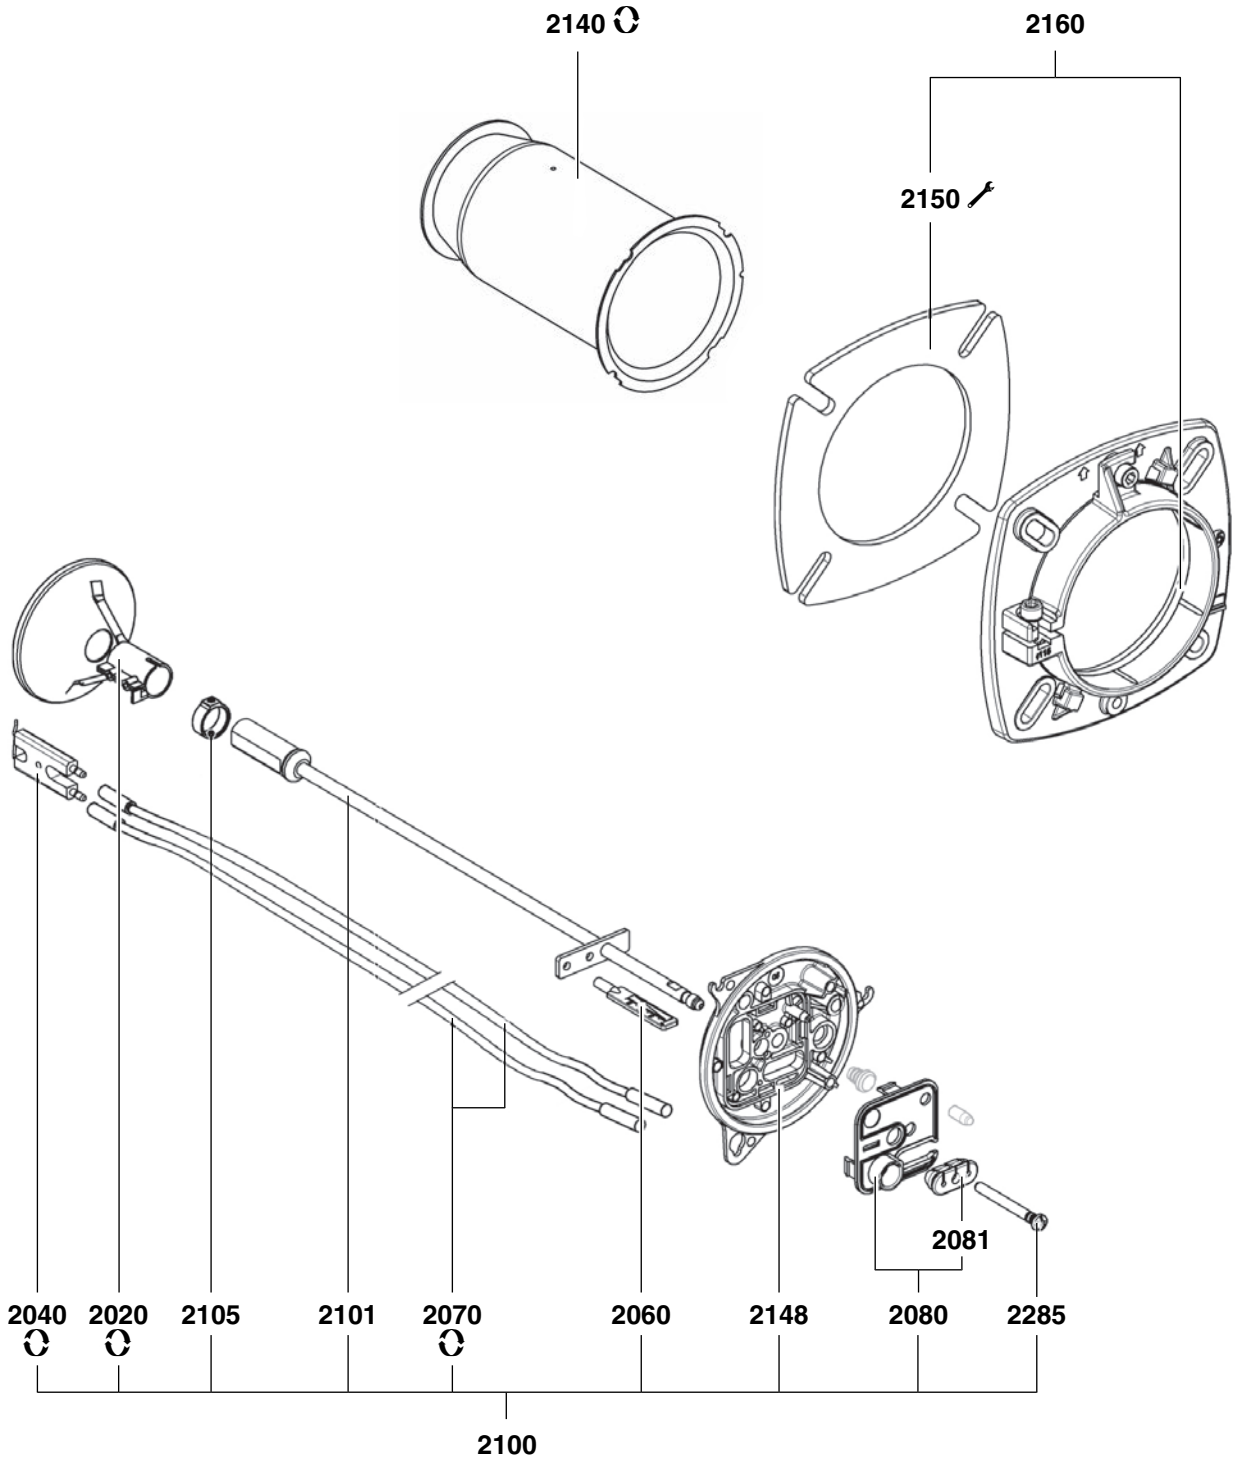

SPARE PARTS EXPLODED VIEW OIL BURNER

Model

CB-FC12, FC16 H101A

R8220249-02 - 13/09/2019

CB-FC12, FC16 H101A

Oil burner

1	3833673	CB-FC12 H101 A	12-2011	-
2	3836862	CB-FC12 H101A 2,00/60S	03-2019	-
3	3833674	CB-FC16 H101 A	12-2011	-
Col	Reference	Model type	Begin	End

1000

1500

2000

5000

ADDRESSES

www.orsni.com

DESCRIZIONE DELLE RAZIONI SCHEZZATE

- 1** = ~~...~~
- 2** = ~~...~~
- 3** = ~~...~~
- 4** = ~~...~~
- 5** = ~~...~~

NUMERI TELEFONICI

SERIE 7K

7K **Chiamata:** 000001 / KRA
Opere → **Fertlaufende u**
Gerätenummer → **Finanzierungsstruktur** → **HK 202003**
 LL → 2004 L It 202004
 MM → 2005 M M 202005
 etc... etc...

8K **Chiamata:** 000001 / KCB
Opere → **Fertlaufende u**
Gerätenummer → **Finanzierungsstruktur** → **HK 202003**
 LL → 2004 L It 202004
 MM → 2005 M M 202005
 etc... etc...