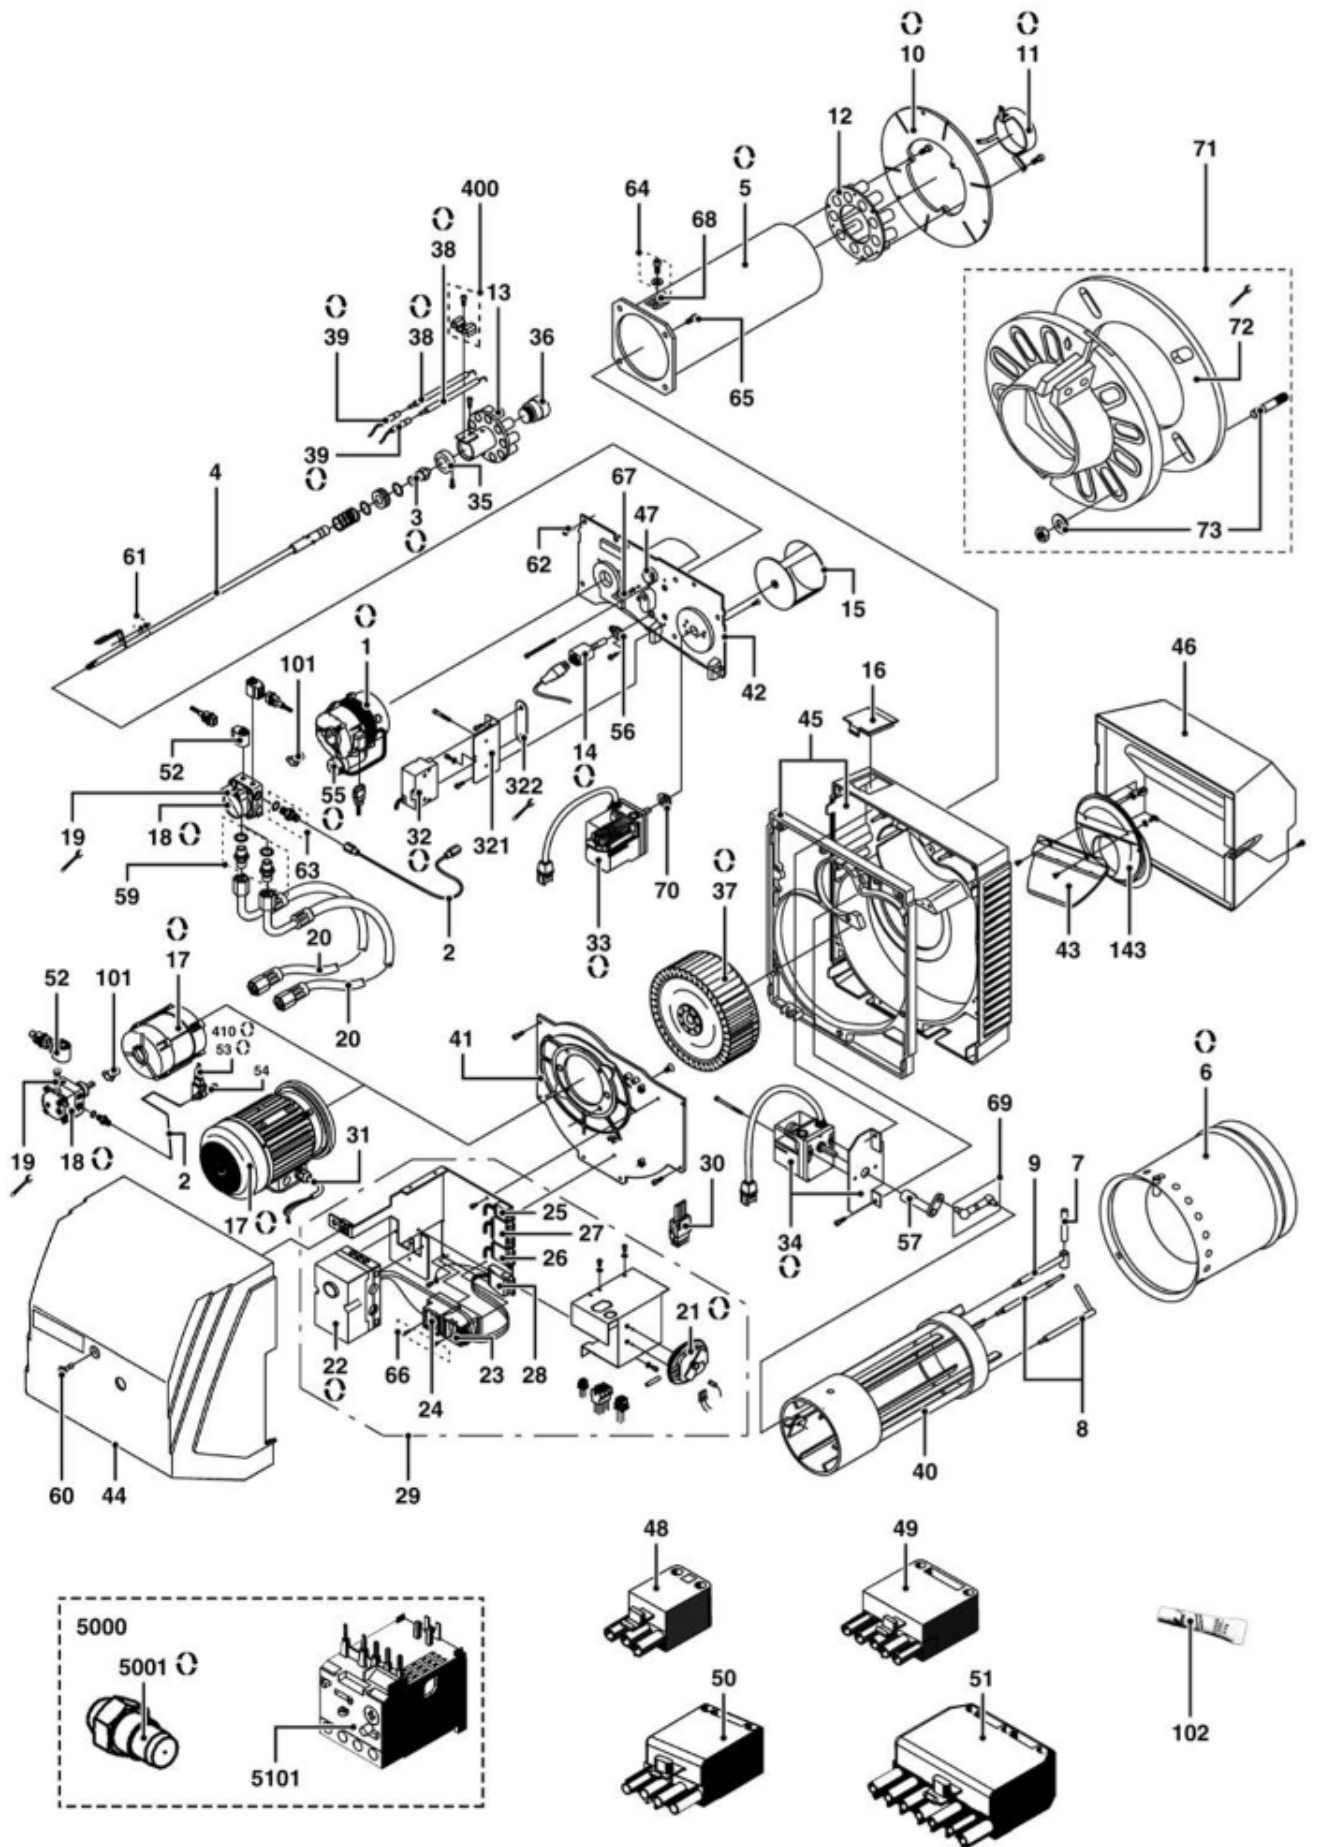

Pièces de rechange

17/02/2022

<i>Produit</i>	3770007 - NC60 HX201
<i>Modèle</i>	NC43...NC60
<i>Marque</i>	CUENOD
<i>Date</i>	09/07/2021

Table		VUE ECLATEE CORPS							
Rep.	Référence	ALIAS	Désignation	Remplacé par	Date début	Date fin	Multiple de vente	Tarif Public Unitaire HT	
1	65002332		MOTEUR 0,15KW 230V D12,7				1		
2	60002432		TUBE P./LIGNE GICLEUR				1		
3	121563		GICLEUR DEL 7,00GPH 80° A				1	€ 18,36	
4	65002284		LIGNE GICLEUR L671 D10/D18				1		
5	65002272		TUBE DE FLAMME PEINT D168 L510				1		
6	65002372		EMBOUT AVANT D250X280MM				1		
7	65002263		FIXATION TUBE DE FLAMME D10X75MM				1		
8	65002294		SUPP. TUBE DE FLAMME INF. D9X142 D6X78				1		
9	60002439		SUPP. TUBE DE FLAM. SUP. D9X142 D6X78				1		
10	65002343		PLAQUE TUBE DE FLAMME D300/166X2.5				1		
11	65002280		BAGUE INTERIEURE D94/91X24				1		
12	65002313		DIFFUSEUR AIR EXT. 9XD20 NR2 D168/87				1		
13	65002320		DIF.AIR INT. 9XD13 NR2 D86/31 D35/28				1		
14	60002441		CELLULE IRD 1010.1 BLEU AXIAL OPTION				1		
14	65115366		CELLULE KLC 2002				1	€ 187,85	
15	65002325		VOLET AIR (COURT) D136/132X93				1		
16	60002427		COUVERCLE PLASTIQUE 54X70				1		
17	65002337		MOTEUR 1,1KW - 380V D19			06/21	1		
17	65302349		MOTOR 1,1KW - 230/400V ELVEM		07/21		1		
18	65002348		POMPE AT2.75				1		
19	60002438		FILTRE TAMIS/POMPE SUN 3715750				1		
20	60002458		FLEXIBLE FIOUL L 2.5M				1		
21	60002446		MANOSTAT AIR DL2E-1				1		
22	65115358		COFFRET DKO992-N MOD 21				1		
23	60002452		CONTACTEUR LC1 K0910 P7 TQ				1		
24	60002467		RELAIS THERM. LR2 K0310 3x400V				1		
25	60002483		PRISE WIELAND 3P FEMELLE NOIR				1		
26	60002484		PRISE WIELAND 4P FEMELLE VERTE				1		
27	60002486		PRISE WIELAND 7P FEMELLE				1		
28	60002485		PRISE WIELAND 5P FEMELLE				1		
29	65002302		SUPPORT COFFRET FIOUL CPL.				1		
30	60002475		CONNECTEUR 15 POLES				1		
31	60002444		CABLE MOTEUR 4X1,5 L300				1		
32	60002499		ALLUMEUR EBI 2X7.5KV				1		
33	65002362		SERVOMOT.REG.AIR STA4.3 AV.CABLE L360				1		
34	65002365		SERVOMOT. STA30B1 RECIRCULATION				1		
34	65002364		SERVOMOT.STA30B1 RECIRC.AV.SUP.+CAB.L480				1		
35	60002466		CONE DE REGULATION D36/18X31/10				1		
36	60002435		INSERT D16/33,5/30,9X39,5				1		
37	60002481		TURBINE D225X82MM D19				1		
38	60002494		ELECTRODES ALLUM. D6.35X120 D2.5X8.9MM				1		
39	60002497		CABLE ALLUMAGE D4/D4 L560 AP				1		
40	65002353		TIGE COULISSANTE L459 D160				1		
41	65002290		PLATINE ALU				1		
42	65002331		BOITIER REGL. AIR				1		
43	60002462		PLAQUE/RECYCLAGE AIR 177X102X3				1		
44	65302218		CAPOT NC43...NC82 HX201				1		
45	65002270		CARTER				1		
46	65002311		BOITE A AIR				1		
46	65002308		BOITE AIR CPL. + CHICANE INT.				1		
47	60002470		VOYANT				1		
48	60002488		PRISE WIELAND 3P MALE NOIR				1		
49	60002490		PRISE WIELAND 5P MALE NOIR				1		
50	60002489		PRISE WIELAND 4P MALE VERT				1		
51	60002491		PRISE WIELAND 7P MALE				1		
52	13010006		BOBINE SUN PUMP AS-AP-AL-AT-A2L				1	€ 72,87	
55	65002305		CONDENSATEUR 12µF POUR MOTEUR 150W/380W				1		
56	65002291		SUPPORT CELLULE IRD				1		
57	65002304		LEVIER RECIRCULATION				1		