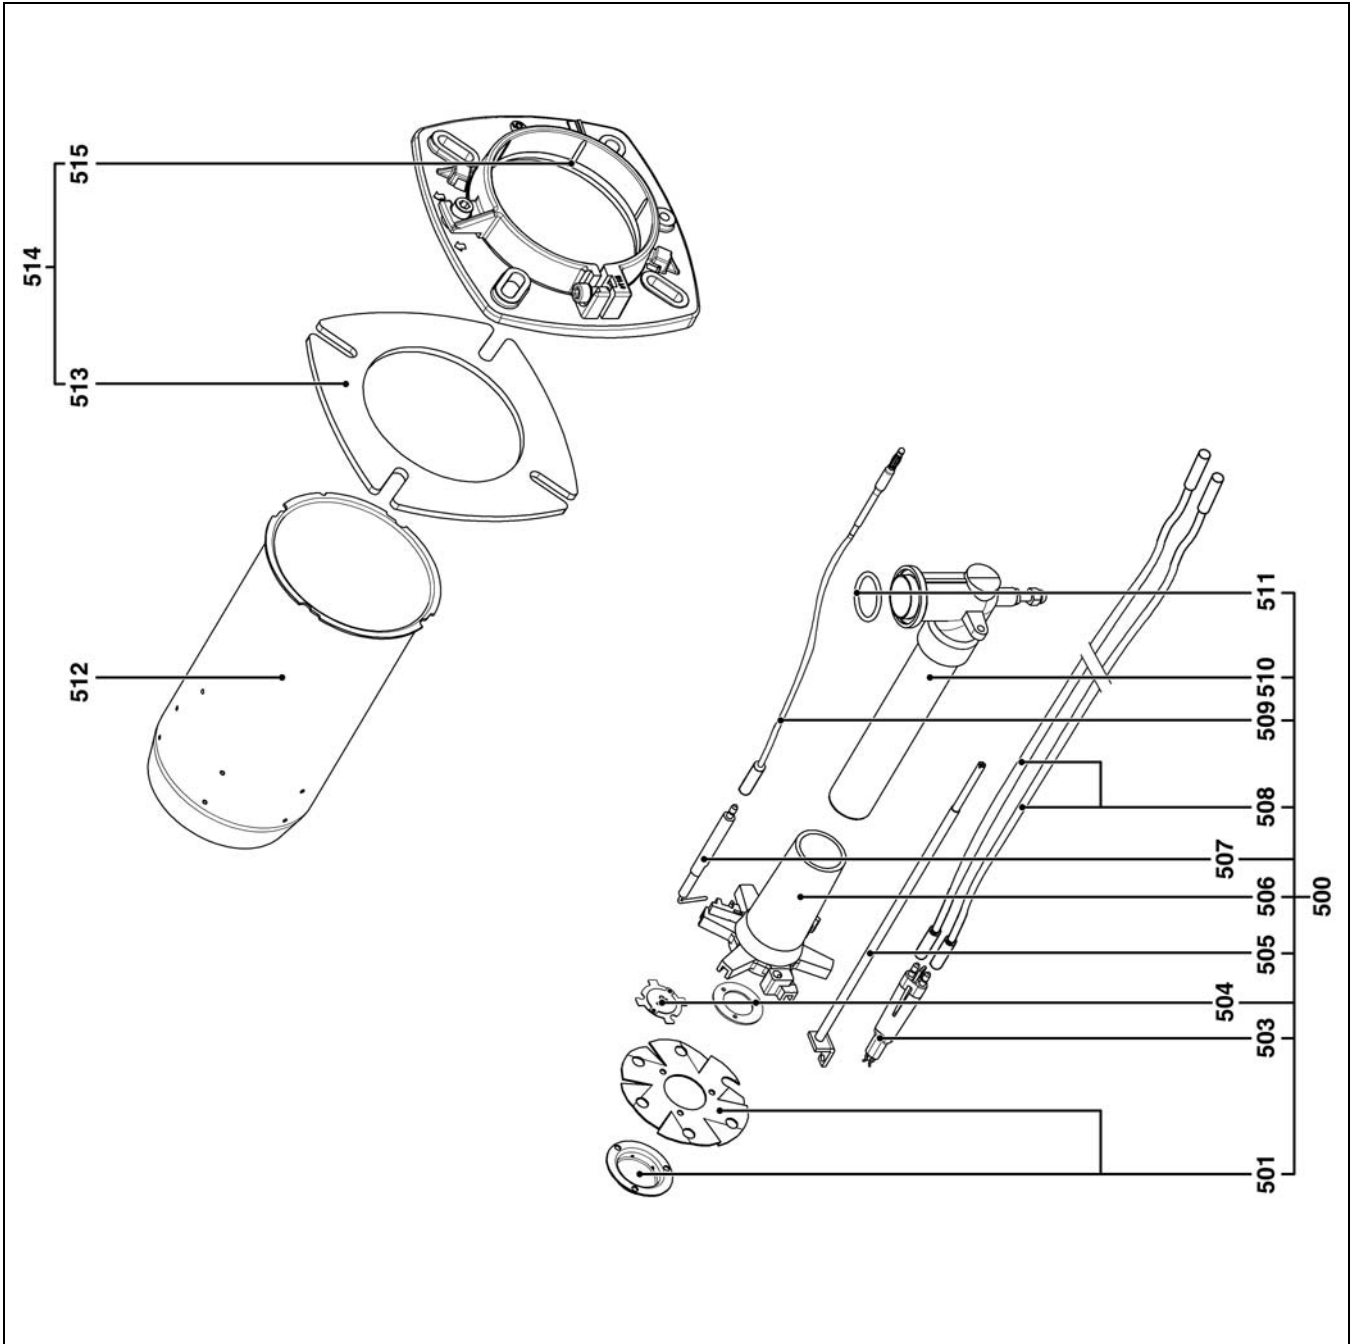

**Pièces de rechange**  
**Parti ricambi**  
**Spare parts list**  
**Запчасти**  
**Piezas de recambio**

<b>NC14 GX107/8A</b>		
d3/4" - Rp3/4"	T1	3 833 552
d3/4" - Rp3/4"	T2	3 833 553
<b>NC20 GX107/8A</b>		
d3/4" - Rp3/4"	T1	3 833 022
d3/4" - Rp3/4"	T2	3 833 195
d1"1/4 - Rp1"1/4	T1	3 833 202
d1"1/4 - Rp1"1/4	T2	3 833 203

Pos.		Art. Nr.
500	NC14 GX107/8A Lg 230 T1 Lg 350 T2	65 300 762* 65 300 763*
	NC20 GX107/8A Lg 230 T1 Lg 350 T2	65 300 764* 65 300 765*
501	NC20 GX107/8A	13 019 123 13 015 802
503	NC14/20 GX107/8A	65 300 738
504	NC14 GX107/8A NC20 GX107/8A	13 019 125 13 018 630
505	NC14 GX107/8A T1 T2 NC20 GX107/8A T1 T2	13 022 192 13 022 193 13 018 033 13 018 034
506	NC14 GX107/8A NC20 GX107/8A	13 010 532 13 010 023
507	NC14/20 GX107/8A	13 010 529
508	NC14/20 GX107/8A Lg 365 T1 Lg 510 T2	13 013 524 13 014 990
509	NC14/20 GX107/8A T1 T2	13 013 525 13 015 121
510	NC14 GX107/8A T1 T2 NC20 GX107/8A T1 T2	13 018 027 13 018 028 13 021 643 13 020 258
511	NC14/20 GX107/8A	13 018 089
512	NC14 GX107/8A Ø100/75 x 230 T1 x 350 T2 NC20 GX107/8A Ø115/100 x 230 T1 x 350 T2	65 300 860 65 300 861 13 018 148 13 018 149
513	NC14 GX107/8A NC20 GX107/8A	13 023 305 13 018 135
514	NC14 GX107/8A NC20 GX107/8A	13 023 304 13 018 134
515	NC14/20 GX107/8A	13 020 517

Pos.	Art. Nr.	Art. Nr.
400	407	13 018 098
	412	13 018 623
402	407 / 412	13 009 722
410	407 B01 S20 Rp 3/4	13 012 424
	412 B01 S20 Rp 1"1/4	13 020 503
411	407 / 412	13 010 078
414	407	13 016 011
	412	13 016 012
420	407	13 011 111
	412	13 011 114
430	407	13 010 074
	412	13 010 085