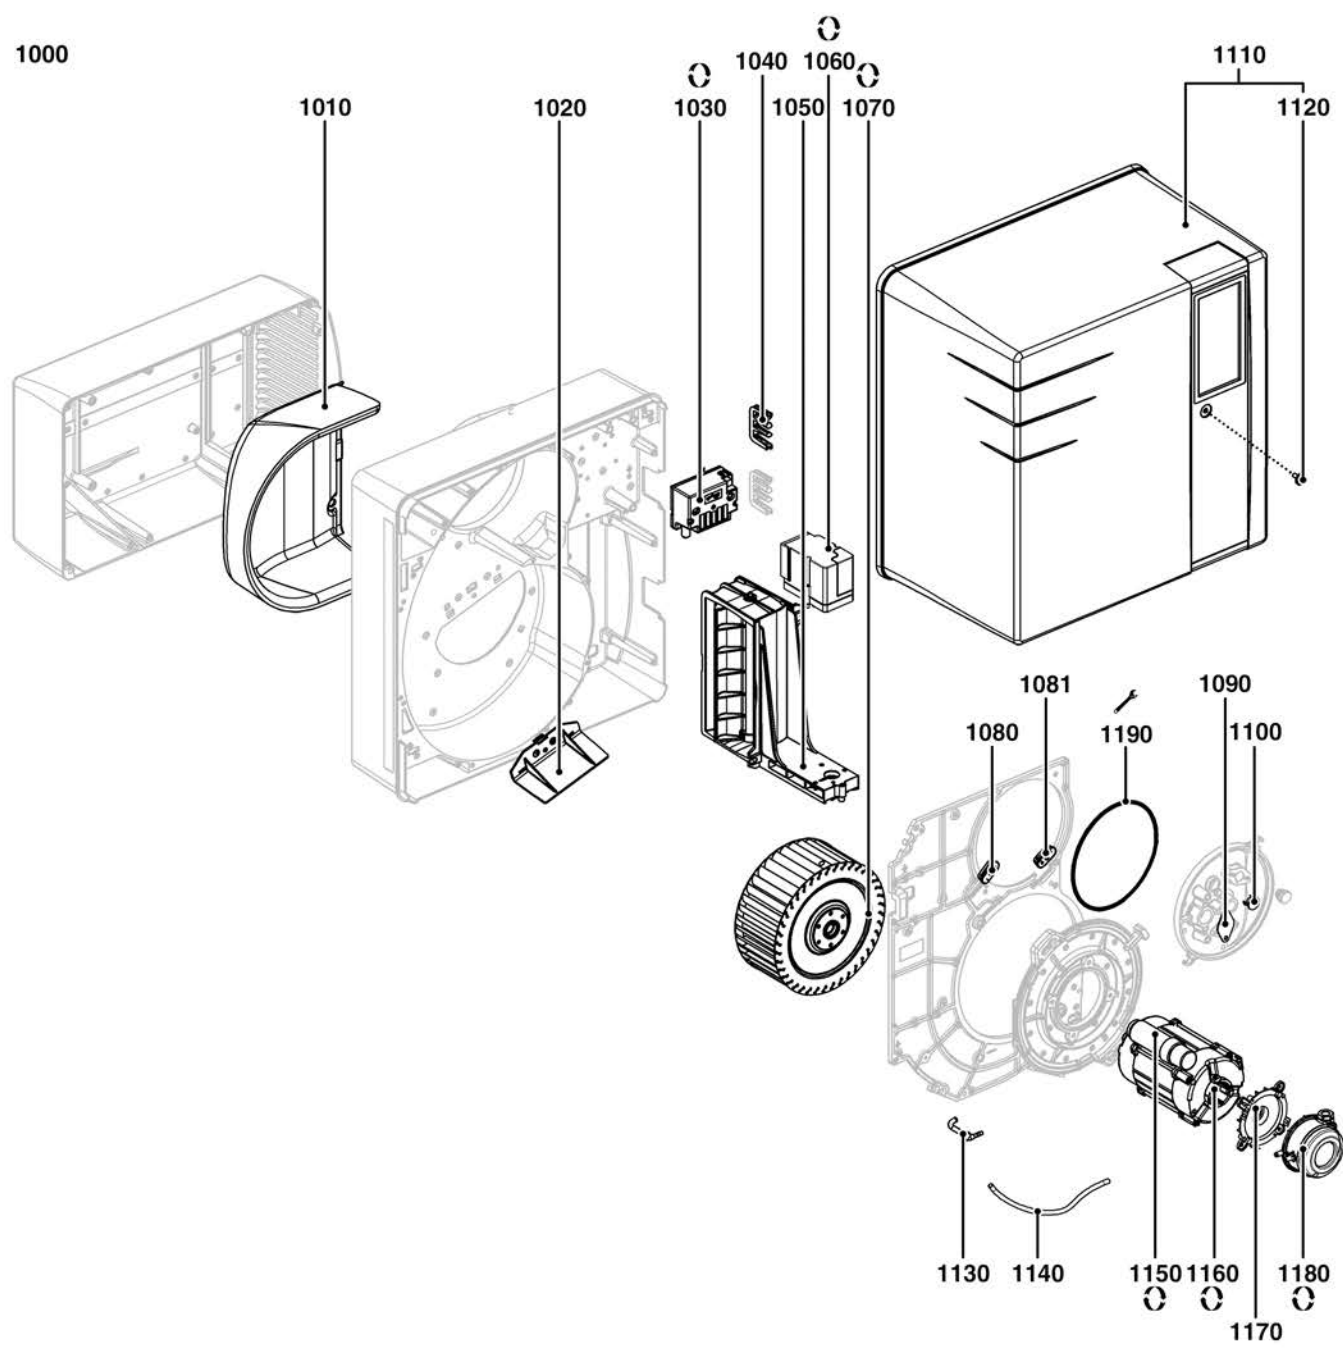

SPARE PARTS EXPLODED VIEW GAS BURNERS

Model

CB-NC46 GX E 207/8A

R8220288-01 - 21/08/2018

CB-NC46 GX E 207/8A

Gas burners

1	3836563	BB-NC46 GX E 207/8A	08-2018	-
2	3836498	CH-G0532-T1/KN	05-2018	-
3	3836499	CH-G0532-T2/KL	07-2018	-
4	3832663	GT -D26 - 3/4 - RP3/4	06-2010	-
5	3832656	GT -D25 - 1 1/4 - RP1 1/4	06-2010	-
6	3833191	GT -D214 - 1 1/2 -RP2	03-2012	-
Col	Reference	Model type	Begin	End

1000

1500