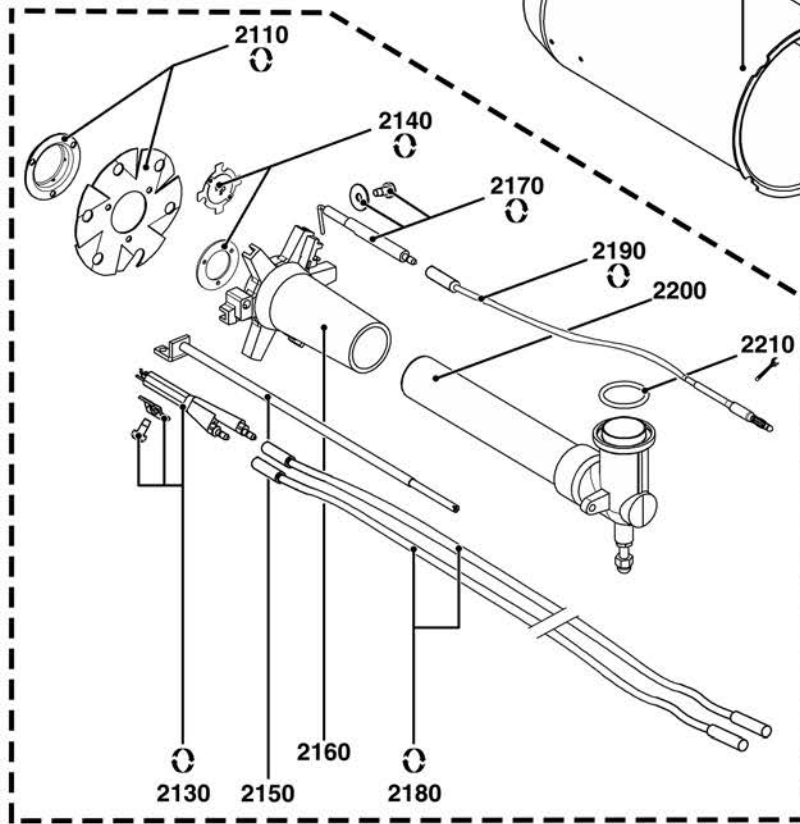

Col	Reference	Model type	Begin	End
-----	-----------	------------	-------	-----

1000

1500

120/140/160 kW

205 kW

Description	Manf. Pt. N	Type	<div style="display: flex; justify-content: space-between; font-size: 8px; font-weight: bold;"> CB-NC12-GX-E-5070M-D30X211-T1 CB-NC12-GX-E-5070M-D30X211-T2 CB-NC12-GX-E-5070M-D30X211-T1 CB-NC12-GX-E-5070M-D30X211-T2 CB-NC12-GX-E-5070M-D30X211-T1 CB-NC12-GX-E-5070M-D30X211-T2 CB-NC12-GX-E-5070M-D30X211-T1 CB-NC12-GX-E-5070M-D30X211-T2 CB-NC12-GX-E-5070M-D30X211-T1 CB-NC12-GX-E-5070M-D30X211-T2 CB-NC12-GX-E-5070M-D30X211-T1 CB-NC12-GX-E-5070M-D30X211-T2 CB-NC12-GX-E-5070M-D30X211-T1 CB-NC12-GX-E-5070M-D30X211-T2 CB-NC12-GX-E-5070M-D30X211-T1 CB-NC12-GX-E-5070M-D30X211-T2 </div>																		From	to
			1	2	3	4	5	6	7	8	9	10	11	12	13	14	15	16	17	18		
2000 COMBUSTION HEAD																						
2110 BAFFLE PLATE D74,5/24,5 8SL R +DIFF. D50	13019123		•	•	•	•																
BAFFLE PLATE D89/30 6SL DOUBLE ELECTRODE	65300547						•	•	•	•												
BAFFLE PLATE D95/25 8SL + NOZZLE D24.5	65327447									•	•	•	•	•	•							
2130 ELECTRODE BLOCK 12X46 D4 D1,2X10	65300738		•	•	•	•	•	•	•	•												
IGNIT.ELECTRODE D8X61d4/6,4D3X17,5 130°	65105897									•	•	•	•	•	•							
2140 CAP FIRING HEAD 55X55X8 4 SLOT 6MM	65108669	NAT.G.								•	•	•	•	•	•							
CAP STAR GAS HEAD 55X55X8 4 SL.3,5MM LPG	65321616	LPG								•	•	•	•	•	•							
SHUTTER D57 LPG	13019125	LPG	•	•	•	•	•	•	•	•												
2150 ADJUST ROD D6 L253 M6/D4,8	65327461									•	•	•	•	•								
ADJUST ROD D6 L257 M6/D5	13022192		•	•																		
ADJUST ROD D6 L288 M6/D4,8	13018033						•	•														
ADJUST ROD D6 L373 M6/D4,8	65327467										•	•	•	•	•							
ADJUST ROD D6 L377 M6/D5	13022193			•	•																	
ADJUST ROD D6 L407 M6/D4,8	13018034						•	•		•												
2160 GAS HEAD D55/30 4 BRANCH.	65327464									•	•	•	•	•	•							
GAS HEAD L102 D93/30 6 BRANCH.	13010023						•	•	•	•												
GAS HEAD L67 D72/22 +O-RING 4 BRANCH.	13010532		•	•	•	•																
2170 IONISATION PROBE D8X61 d4/6,4 D3X30	65111742									•	•	•	•	•	•							
IONISATION PROBE D8X80 D4 D2X27 80° F+S	13010529		•	•	•	•	•	•	•	•												
2180 IGNITION CABLE D4/D4 L365 AP (X1)	13013524		•	•			•	•														
IGNITION CABLE D4/D4 L510 AP (X1)	13014990			•	•		•	•		•												
IGNITION CABLE D5 L365 CARBON	65327462									•	•	•	•	•								
IGNITION CABLE D5 L510 CARBON	65327468									•	•	•	•	•								
2190 IONISATION CABLE D4 BAN/D4 L350	13013525		•	•			•	•		•	•	•	•	•								
IONISATION CABLE MC4/D4 L650	13015121			•	•		•	•		•	•	•	•	•								
2200 GAS INLET TUBE+ELBOW D22X215 T1/KN	13018027		•	•																		
GAS INLET TUBE+ELBOW D22X335 T2/KL	13018028			•	•																	
GAS INLET TUBE+ELBOW D30X211 T1/KN	13021643						•	•														
GAS INLET TUBE+ELBOW D30X331 T2/KL	13020258							•	•													
GAS INLET TUBE+ELBOW L185	65327460									•	•	•	•	•								
GAS INLET TUBE+ELBOW L331	65327466										•	•	•	•	•							
2210 O-RING D30X3	13018089		•	•	•	•	•	•	•	•	•	•	•	•	•							
2250 FLAME TUBE D115/125/85X230 AGP	65327486									•	•	•	•	•								
FLAME TUBE D115/125/85X350 AGP	65327487										•	•	•	•	•							
FLAME TUBE D115/78 L230 AGP	13021993		•	•																		
FLAME TUBE D115/78 L350 AGP	13021994			•	•																	
FLAME TUBE D115/90/90X230 AGP	65327484						•	•														
FLAME TUBE D115/90/90X350 AGP	65327485							•	•													
2260 BOILER ACCESSORY D115 EUROFLANGE	13018134		•	•	•	•	•	•	•	•												
BOILER ACCESSORY D125 EUROFLANGE	65327457									•	•	•	•	•	•							
2261 GASKET/BURNER FLANGE 176X176X8 D115	13018135		•	•	•	•	•	•	•	•												
GASKET/BURNER FLANGE 176X176X8 D125	65327458									•	•	•	•	•	•							
2262 GASKET/BRAID D115X5X5-377	13020517		•	•	•	•	•	•	•	•												
GASKET/BRAID D125X5X5-412	65327463									•	•	•	•	•	•							