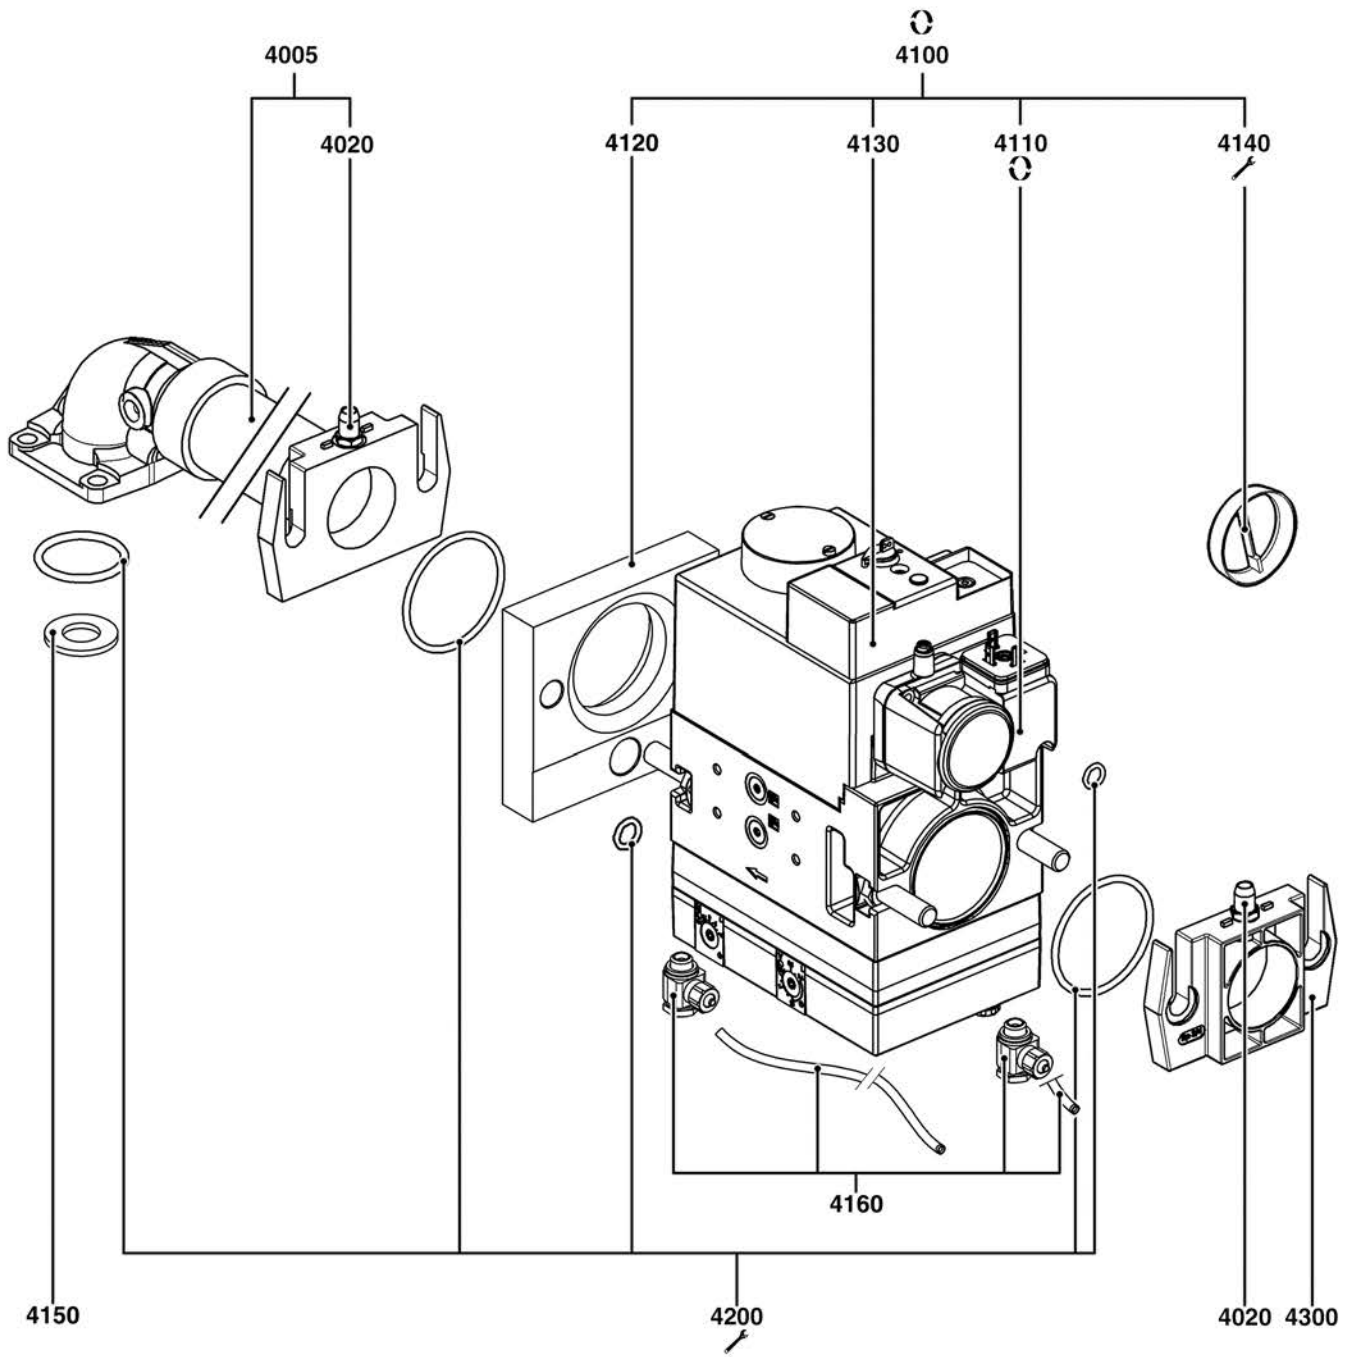

Col	Reference	Model type	Begin	End
-----	-----------	------------	-------	-----

1000

1500

120/140/160 kW

205 kW

Description	Manf. Pt. N	Type	<div style="display: flex; justify-content: space-between; font-size: 8px; font-weight: bold;"> CB-NC12-GX-E-5070M-D30X211-T1 CB-NC12-GX-E-5070M-D30X211-T2 CB-NC12-GX-E-5070M-D30X211-T1 CB-NC12-GX-E-5070M-D30X211-T2 CB-NC12-GX-E-5070M-D30X211-T1 CB-NC12-GX-E-5070M-D30X211-T2 CB-NC12-GX-E-5070M-D30X211-T1 CB-NC12-GX-E-5070M-D30X211-T2 CB-NC12-GX-E-5070M-D30X211-T1 CB-NC12-GX-E-5070M-D30X211-T2 CB-NC12-GX-E-5070M-D30X211-T1 CB-NC12-GX-E-5070M-D30X211-T2 CB-NC12-GX-E-5070M-D30X211-T1 CB-NC12-GX-E-5070M-D30X211-T2 CB-NC12-GX-E-5070M-D30X211-T1 CB-NC12-GX-E-5070M-D30X211-T2 </div>																		From	to
			1	2	3	4	5	6	7	8	9	10	11	12	13	14	15	16	17	18		
2000 COMBUSTION HEAD																						
2110 BAFFLE PLATE D74,5/24,5 8SL R +DIFF. D50	13019123		•	•	•	•																
BAFFLE PLATE D89/30 6SL DOUBLE ELECTRODE	65300547						•	•	•	•												
BAFFLE PLATE D95/25 8SL + NOZZLE D24.5	65327447									•	•	•	•	•	•							
2130 ELECTRODE BLOCK 12X46 D4 D1,2X10	65300738		•	•	•	•	•	•	•	•												
IGNIT.ELECTRODE D8X61d4/6,4D3X17,5 130°	65105897									•	•	•	•	•	•							
2140 CAP FIRING HEAD 55X55X8 4 SLOT 6MM	65108669	NAT.G.								•	•	•	•	•	•							
CAP STAR GAS HEAD 55X55X8 4 SL.3,5MM LPG	65321616	LPG								•	•	•	•	•	•							
SHUTTER D57 LPG	13019125	LPG	•	•	•	•	•	•	•	•												
2150 ADJUST ROD D6 L253 M6/D4,8	65327461									•	•	•	•	•								
ADJUST ROD D6 L257 M6/D5	13022192		•	•																		
ADJUST ROD D6 L288 M6/D4,8	13018033						•	•														
ADJUST ROD D6 L373 M6/D4,8	65327467										•	•	•	•	•							
ADJUST ROD D6 L377 M6/D5	13022193			•	•																	
ADJUST ROD D6 L407 M6/D4,8	13018034						•	•		•												
2160 GAS HEAD D55/30 4 BRANCH.	65327464									•	•	•	•	•	•							
GAS HEAD L102 D93/30 6 BRANCH.	13010023						•	•	•	•												
GAS HEAD L67 D72/22 +O-RING 4 BRANCH.	13010532		•	•	•	•																
2170 IONISATION PROBE D8X61 d4/6,4 D3X30	65111742									•	•	•	•	•	•							
IONISATION PROBE D8X80 D4 D2X27 80° F+S	13010529		•	•	•	•	•	•	•	•												
2180 IGNITION CABLE D4/D4 L365 AP (X1)	13013524		•	•			•	•														
IGNITION CABLE D4/D4 L510 AP (X1)	13014990			•	•		•	•		•												
IGNITION CABLE D5 L365 CARBON	65327462									•	•	•	•	•								
IGNITION CABLE D5 L510 CARBON	65327468									•	•	•	•	•								
2190 IONISATION CABLE D4 BAN/D4 L350	13013525		•	•			•	•		•	•	•	•	•								
IONISATION CABLE MC4/D4 L650	13015121			•	•		•	•		•	•	•	•	•								
2200 GAS INLET TUBE+ELBOW D22X215 T1/KN	13018027		•	•																		
GAS INLET TUBE+ELBOW D22X335 T2/KL	13018028			•	•																	
GAS INLET TUBE+ELBOW D30X211 T1/KN	13021643						•	•														
GAS INLET TUBE+ELBOW D30X331 T2/KL	13020258							•	•													
GAS INLET TUBE+ELBOW L185	65327460									•	•	•	•	•								
GAS INLET TUBE+ELBOW L331	65327466										•	•	•	•	•							
2210 O-RING D30X3	13018089		•	•	•	•	•	•	•	•	•	•	•	•	•							
2250 FLAME TUBE D115/125/85X230 AGP	65327486									•	•	•	•	•								
FLAME TUBE D115/125/85X350 AGP	65327487										•	•	•	•	•							
FLAME TUBE D115/78 L230 AGP	13021993		•	•																		
FLAME TUBE D115/78 L350 AGP	13021994			•	•																	
FLAME TUBE D115/90/90X230 AGP	65327484						•	•														
FLAME TUBE D115/90/90X350 AGP	65327485							•	•													
2260 BOILER ACCESSORY D115 EUROFLANGE	13018134		•	•	•	•	•	•	•	•												
BOILER ACCESSORY D125 EUROFLANGE	65327457									•	•	•	•	•	•							
2261 GASKET/BURNER FLANGE 176X176X8 D115	13018135		•	•	•	•	•	•	•	•												
GASKET/BURNER FLANGE 176X176X8 D125	65327458									•	•	•	•	•	•							
2262 GASKET/BRAID D115X5X5-377	13020517		•	•	•	•	•	•	•	•												
GASKET/BRAID D125X5X5-412	65327463									•	•	•	•	•	•							