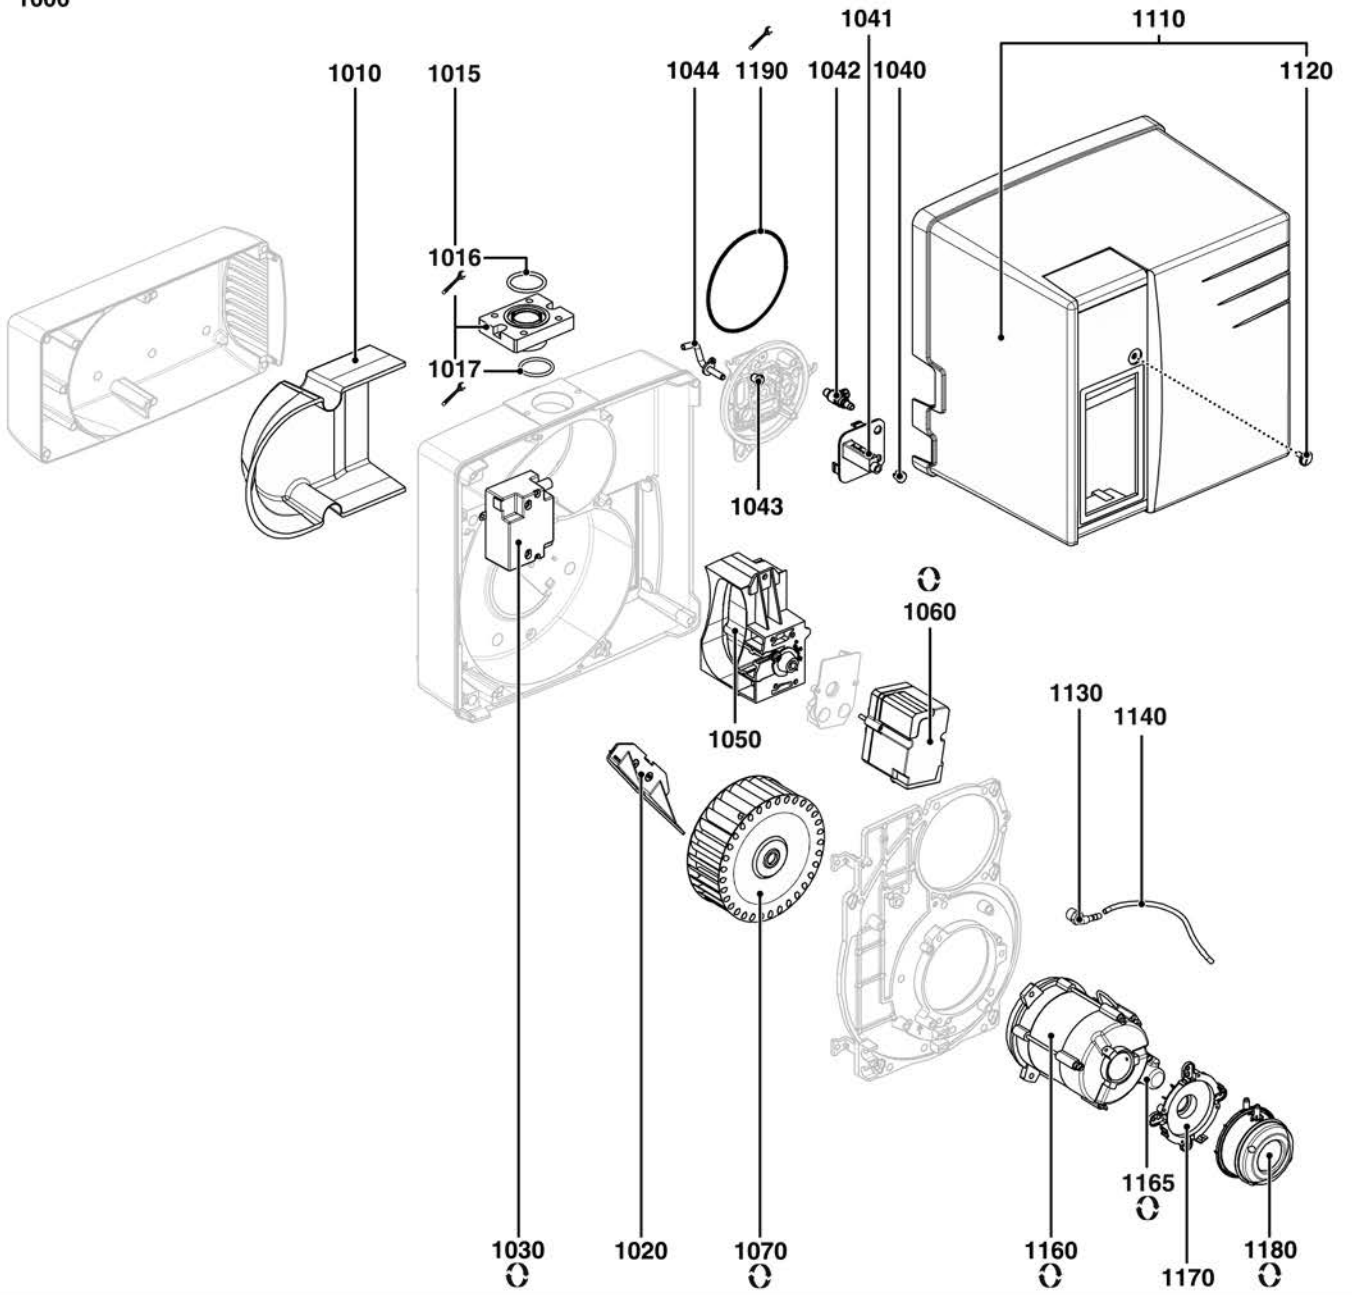

SPARE PARTS EXPLODED VIEW GAS BURNERS

Model

CB-NC12-16-21-GX E 5A

R8220283-02 - 06/11/2018

CB-NC12-16-21-GX E 5A

Gas burners

1	3836282	CB-NC12 GX E 507/8A D332-3/4" RP3/4" T1	08-2018	-
2	3836283	CB-NC12 GX E 507/8A D332-3/4" RP3/4" T2	08-2018	-
3	3836585	CB-NC12 GX E 507/8A D333-3/4" RP3/4" T1	10-2018	-
4	3836586	CB-NC12 GX E 507/8A D333-3/4" RP3/4" T2	08-2018	-
5	3836284	CB-NC16 GX E 507/8A D345-3/4" RP3/4" T1	10-2018	-
6	3836285	CB-NC16 GX E 507/8A D345-3/4" RP3/4" T2	08-2018	-
7	3836587	CB-NC16 GX E 507/8A D347-3/4" RP3/4" T1	08-2018	-
8	3836588	CB-NC16 GX E 507/8A D347-3/4" RP3/4" T2	10-2018	-
9	3836288	CB-NC21 GX E 507/8A D345-3/4" RP3/4" T1	10-2018	-
10	3836289	CB-NC21 GX E 507/8A D345-3/4" RP3/4" T2	10-2018	-
11	3836589	CB-NC21 GX E 507/8A D346-3/4" RP3/4" T1	09-2018	-
12	3836590	CB-NC21 GX E 507/8A D346-3/4" RP3/4" T2	09-2018	-
13	3836286	CB-NC21 GX E 507/8A D348-1"1/4 RP1"1/4T1	10-2018	-
14	3836287	CB-NC21 GX E 507/8A D348-1"1/4 RP1"1/4T2	10-2018	-

Col	Reference	Model type	Begin	End

1000

1500