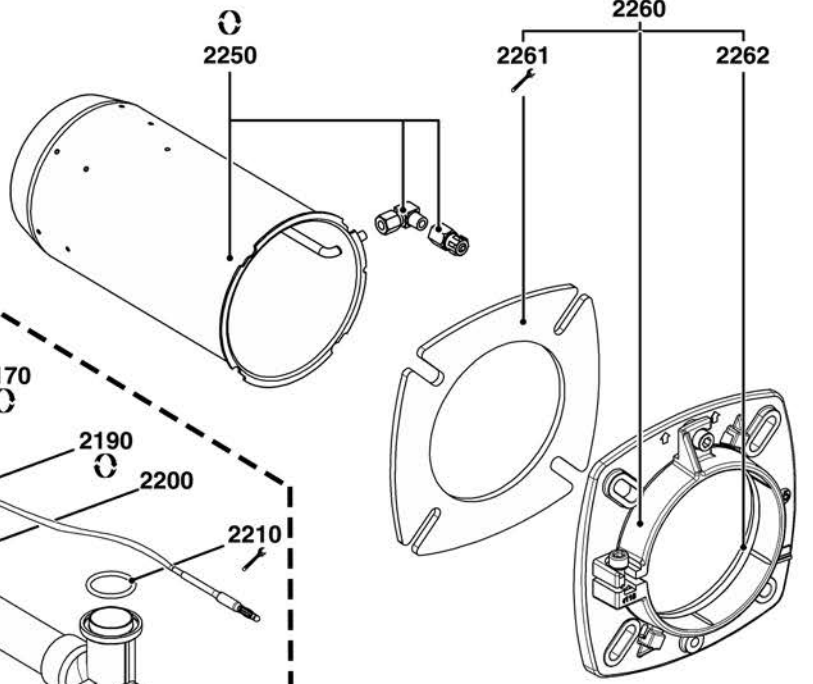

Col	Reference	Model type	Begin	End
-----	-----------	------------	-------	-----

1000

1500

120/140/160 kW

205 kW

Description	Manf. Pt. N	Type	<div style="display: flex; justify-content: space-between; font-size: 8px; font-weight: bold;"> CB-NC12-GX-E-5070M-D30X211-T1 CB-NC12-GX-E-5070M-D30X211-T2 CB-NC12-GX-E-5070M-D30X211-T1 CB-NC12-GX-E-5070M-D30X211-T2 CB-NC12-GX-E-5070M-D30X211-T1 CB-NC12-GX-E-5070M-D30X211-T2 CB-NC12-GX-E-5070M-D30X211-T1 CB-NC12-GX-E-5070M-D30X211-T2 CB-NC12-GX-E-5070M-D30X211-T1 CB-NC12-GX-E-5070M-D30X211-T2 CB-NC12-GX-E-5070M-D30X211-T1 CB-NC12-GX-E-5070M-D30X211-T2 CB-NC12-GX-E-5070M-D30X211-T1 CB-NC12-GX-E-5070M-D30X211-T2 CB-NC12-GX-E-5070M-D30X211-T1 CB-NC12-GX-E-5070M-D30X211-T2 </div>																		From	to
			1	2	3	4	5	6	7	8	9	10	11	12	13	14	15	16	17	18		
2000 COMBUSTION HEAD																						
2110 BAFFLE PLATE D74,5/24,5 8SL R +DIFF. D50	13019123		•	•	•	•																
BAFFLE PLATE D89/30 6SL DOUBLE ELECTRODE	65300547						•	•	•	•												
BAFFLE PLATE D95/25 8SL + NOZZLE D24.5	65327447									•	•	•	•	•	•							
2130 ELECTRODE BLOCK 12X46 D4 D1,2X10	65300738		•	•	•	•	•	•	•	•												
IGNIT.ELECTRODE D8X61d4/6,4D3X17,5 130°	65105897									•	•	•	•	•	•							
2140 CAP FIRING HEAD 55X55X8 4 SLOT 6MM	65108669	NAT.G.								•	•	•	•	•	•							
CAP STAR GAS HEAD 55X55X8 4 SL.3,5MM LPG	65321616	LPG								•	•	•	•	•	•							
SHUTTER D57 LPG	13019125	LPG	•	•	•	•	•	•	•	•												
2150 ADJUST ROD D6 L253 M6/D4,8	65327461									•	•	•	•	•								
ADJUST ROD D6 L257 M6/D5	13022192		•	•																		
ADJUST ROD D6 L288 M6/D4,8	13018033						•	•														
ADJUST ROD D6 L373 M6/D4,8	65327467										•	•	•	•	•							
ADJUST ROD D6 L377 M6/D5	13022193			•	•																	
ADJUST ROD D6 L407 M6/D4,8	13018034						•	•		•												
2160 GAS HEAD D55/30 4 BRANCH.	65327464									•	•	•	•	•	•							
GAS HEAD L102 D93/30 6 BRANCH.	13010023						•	•	•	•												
GAS HEAD L67 D72/22 +O-RING 4 BRANCH.	13010532		•	•	•	•																
2170 IONISATION PROBE D8X61 d4/6,4 D3X30	65111742									•	•	•	•	•	•							
IONISATION PROBE D8X80 D4 D2X27 80° F+S	13010529		•	•	•	•	•	•	•	•												
2180 IGNITION CABLE D4/D4 L365 AP (X1)	13013524		•	•			•	•														
IGNITION CABLE D4/D4 L510 AP (X1)	13014990			•	•		•	•		•												
IGNITION CABLE D5 L365 CARBON	65327462									•	•	•	•	•								
IGNITION CABLE D5 L510 CARBON	65327468									•	•	•	•	•								
2190 IONISATION CABLE D4 BAN/D4 L350	13013525		•	•			•	•		•	•	•	•	•								
IONISATION CABLE MC4/D4 L650	13015121			•	•		•	•		•	•	•	•	•								
2200 GAS INLET TUBE+ELBOW D22X215 T1/KN	13018027		•	•																		
GAS INLET TUBE+ELBOW D22X335 T2/KL	13018028			•	•																	
GAS INLET TUBE+ELBOW D30X211 T1/KN	13021643						•	•														
GAS INLET TUBE+ELBOW D30X331 T2/KL	13020258							•	•													
GAS INLET TUBE+ELBOW L185	65327460									•	•	•	•	•								
GAS INLET TUBE+ELBOW L331	65327466										•	•	•	•	•							
2210 O-RING D30X3	13018089		•	•	•	•	•	•	•	•	•	•	•	•	•							
2250 FLAME TUBE D115/125/85X230 AGP	65327486									•	•	•	•	•								
FLAME TUBE D115/125/85X350 AGP	65327487										•	•	•	•	•							
FLAME TUBE D115/78 L230 AGP	13021993		•	•																		
FLAME TUBE D115/78 L350 AGP	13021994			•	•																	
FLAME TUBE D115/90/90X230 AGP	65327484						•	•														
FLAME TUBE D115/90/90X350 AGP	65327485							•	•													
2260 BOILER ACCESSORY D115 EUROFLANGE	13018134		•	•	•	•	•	•	•	•												
BOILER ACCESSORY D125 EUROFLANGE	65327457									•	•	•	•	•	•							
2261 GASKET/BURNER FLANGE 176X176X8 D115	13018135		•	•	•	•	•	•	•	•												
GASKET/BURNER FLANGE 176X176X8 D125	65327458									•	•	•	•	•	•							
2262 GASKET/BRAID D115X5X5-377	13020517		•	•	•	•	•	•	•	•												
GASKET/BRAID D125X5X5-412	65327463									•	•	•	•	•	•							