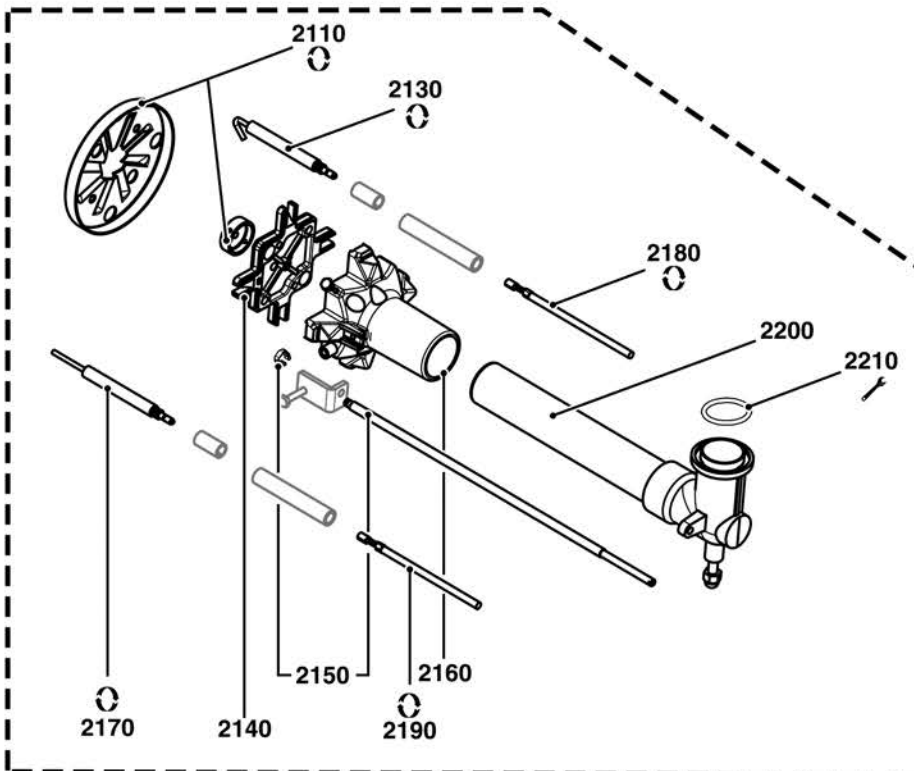

Col	Reference	Model type	Begin	End
-----	-----------	------------	-------	-----

1000

1500

120/140/160 kW

205 kW

Description	Manf. Pt. N	Type	<div style="display: flex; justify-content: space-between; font-size: 8px; font-weight: bold;"> CB-NC12-GX-E-5070M-D30X211-T1 CB-NC12-GX-E-5070M-D30X211-T2 CB-NC12-GX-E-5070M-D30X211-T1 CB-NC12-GX-E-5070M-D30X211-T2 CB-NC12-GX-E-5070M-D30X211-T1 CB-NC12-GX-E-5070M-D30X211-T2 CB-NC12-GX-E-5070M-D30X211-T1 CB-NC12-GX-E-5070M-D30X211-T2 CB-NC12-GX-E-5070M-D30X211-T1 CB-NC12-GX-E-5070M-D30X211-T2 CB-NC12-GX-E-5070M-D30X211-T1 CB-NC12-GX-E-5070M-D30X211-T2 CB-NC12-GX-E-5070M-D30X211-T1 CB-NC12-GX-E-5070M-D30X211-T2 CB-NC12-GX-E-5070M-D30X211-T1 CB-NC12-GX-E-5070M-D30X211-T2 </div>																		From	to
			1	2	3	4	5	6	7	8	9	10	11	12	13	14	15	16	17	18		
2000 COMBUSTION HEAD																						
2110 BAFFLE PLATE D74,5/24,5 8SL R +DIFF. D50	13019123		•	•	•	•																
BAFFLE PLATE D89/30 6SL DOUBLE ELECTRODE	65300547						•	•	•	•												
BAFFLE PLATE D95/25 8SL + NOZZLE D24.5	65327447									•	•	•	•	•	•							
2130 ELECTRODE BLOCK 12X46 D4 D1,2X10	65300738		•	•	•	•	•	•	•	•												
IGNIT.ELECTRODE D8X61d4/6,4D3X17,5 130°	65105897									•	•	•	•	•	•							
2140 CAP FIRING HEAD 55X55X8 4 SLOT 6MM	65108669	NAT.G.								•	•	•	•	•	•							
CAP STAR GAS HEAD 55X55X8 4 SL.3,5MM LPG	65321616	LPG								•	•	•	•	•	•							
SHUTTER D57 LPG	13019125	LPG	•	•	•	•	•	•	•	•												
2150 ADJUST ROD D6 L253 M6/D4,8	65327461									•	•	•	•	•								
ADJUST ROD D6 L257 M6/D5	13022192		•	•																		
ADJUST ROD D6 L288 M6/D4,8	13018033						•	•														
ADJUST ROD D6 L373 M6/D4,8	65327467										•	•	•	•	•							
ADJUST ROD D6 L377 M6/D5	13022193			•	•																	
ADJUST ROD D6 L407 M6/D4,8	13018034						•	•		•												
2160 GAS HEAD D55/30 4 BRANCH.	65327464									•	•	•	•	•	•							
GAS HEAD L102 D93/30 6 BRANCH.	13010023						•	•	•	•												
GAS HEAD L67 D72/22 +O-RING 4 BRANCH.	13010532		•	•	•	•																
2170 IONISATION PROBE D8X61 d4/6,4 D3X30	65111742									•	•	•	•	•	•							
IONISATION PROBE D8X80 D4 D2X27 80° F+S	13010529		•	•	•	•	•	•	•	•												
2180 IGNITION CABLE D4/D4 L365 AP (X1)	13013524		•	•			•	•														
IGNITION CABLE D4/D4 L510 AP (X1)	13014990			•	•		•	•		•												
IGNITION CABLE D5 L365 CARBON	65327462									•	•	•	•	•								
IGNITION CABLE D5 L510 CARBON	65327468									•	•	•	•	•								
2190 IONISATION CABLE D4 BAN/D4 L350	13013525		•	•			•	•		•	•	•	•	•								
IONISATION CABLE MC4/D4 L650	13015121			•	•		•	•		•	•	•	•	•								
2200 GAS INLET TUBE+ELBOW D22X215 T1/KN	13018027		•	•																		
GAS INLET TUBE+ELBOW D22X335 T2/KL	13018028			•	•																	
GAS INLET TUBE+ELBOW D30X211 T1/KN	13021643						•	•														
GAS INLET TUBE+ELBOW D30X331 T2/KL	13020258							•	•													
GAS INLET TUBE+ELBOW L185	65327460									•	•	•	•	•								
GAS INLET TUBE+ELBOW L331	65327466										•	•	•	•	•							
2210 O-RING D30X3	13018089		•	•	•	•	•	•	•	•	•	•	•	•	•							
2250 FLAME TUBE D115/125/85X230 AGP	65327486									•	•	•	•	•								
FLAME TUBE D115/125/85X350 AGP	65327487										•	•	•	•	•							
FLAME TUBE D115/78 L230 AGP	13021993		•	•																		
FLAME TUBE D115/78 L350 AGP	13021994			•	•																	
FLAME TUBE D115/90/90X230 AGP	65327484						•	•														
FLAME TUBE D115/90/90X350 AGP	65327485							•	•													
2260 BOILER ACCESSORY D115 EUROFLANGE	13018134		•	•	•	•	•	•	•	•												
BOILER ACCESSORY D125 EUROFLANGE	65327457									•	•	•	•	•	•							
2261 GASKET/BURNER FLANGE 176X176X8 D115	13018135		•	•	•	•	•	•	•	•												
GASKET/BURNER FLANGE 176X176X8 D125	65327458									•	•	•	•	•	•							
2262 GASKET/BRAID D115X5X5-377	13020517		•	•	•	•	•	•	•	•												
GASKET/BRAID D125X5X5-412	65327463									•	•	•	•	•	•							