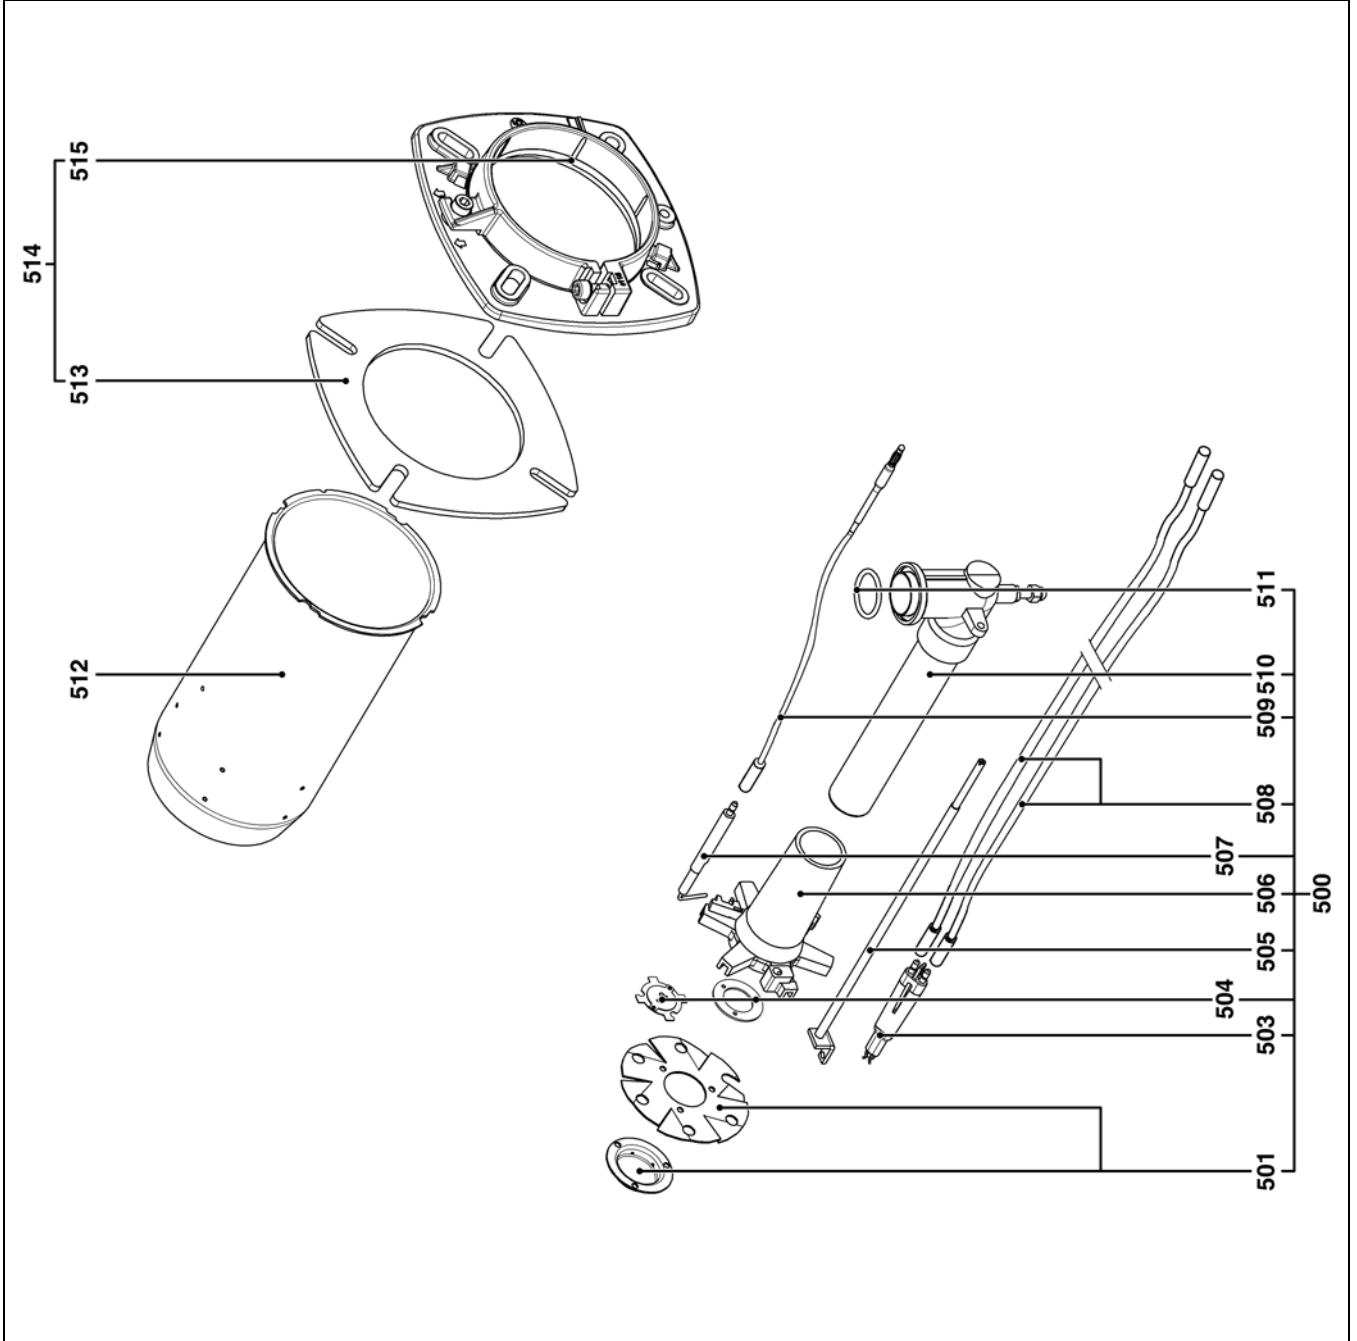

NC12 GX2A
NC16 GX2A
NC21 GX2A

Pièces de rechange
Parti ricambi
Spare parts list
Запчасти
Piezas de recambio

NC12 GX2A		
d3/4" - Rp3/4"	T1	3 833 207
d3/4" - Rp3/4"	T2	3 833 208
NC16 GX2A		
d3/4" - Rp3/4"	T1	3 833 209
d3/4" - Rp3/4"	T2	3 833 210
NC21 GX2A		
d3/4" - Rp3/4"	T1	3 833 023
d3/4" - Rp3/4"	T2	3 833 196
d1,1/4" - Rp1,1/4"	T1	3 833 211
d1,1/4" - Rp1,1/4"	T2	3 833 212

Pos.		Art. Nr.
500	NC12 GX2A	
	Lg 230 T1	65 300 762*
	Lg 350 T2	65 300 763*
	NC16/21 GX2A	
	Lg 230 T1	65 300 764*
	Lg 350 T2	65 300 765*
501	NC12 GX2A	13 019 123
	NC16/21 GX2A	13 015 802
503	NC12/16/21 GX2A	65 300 738
504	NC12 GX2A	13 019 125
	NC16/21 GX2A	13 018 630
505	NC12 GX2A	
	T1	13 022 192
	T2	13 022 193
	NC16/21 GX2A	
	T1	13 018 033
	T2	13 018 034
	NC12 GX2A	
506	NC12 GX2A	13 010 532
	NC16/21 GX2A	13 010 023
507	NC12/16/21 GX2A	13 010 529
508	NC12/16/21 GX2A	
	Lg 365 T1	13 013 524
	Lg 510 T2	13 014 990
509	NC12/16/21 GX2A	
	T1	13 013 525
	T2	13 015 121
	NC12 GX2A	
510	T1	13 018 027
	T2	13 018 028
	NC16/21 GX2A	
	T1	13 021 643
	T2	13 020 258
	NC12/16/21 GX2A	13 018 089
511	NC12/16/21 GX2A	
512	NC12GX2A D Ø115/75	
	x 230 T1	13 020 498
	x 350 T2	13 020 499
	NC16/21GX2A	
	D Ø115/100	
	x 230 T1	13 018 148
	x 350 T2	13 018 149
	NC12/16/21 GX2A	13 018 135
513	NC12/16/21 GX2A	
514	NC12/16/21 GX2A	13 018 134
515	NC12/16/21 GX2A	13 020 517

Pos.	Art. Nr.	
400	407	13 018 098
	412	13 018 623
402	407 / 412	13 009 722
410	407 B01 S20 Rp 3/4	13 010 071
	412 B01 S20 Rp 1"1/4	13 016 729
411	407 / 412	13 010 078
412	407	13 015 554
	412	13 015 559
413	407	13 015 556
	412	13 015 562
414	407	13 016 011
	412	13 016 012
420	407	13 011 111
	412	13 011 114
430	407	13 010 074
	412	13 010 085