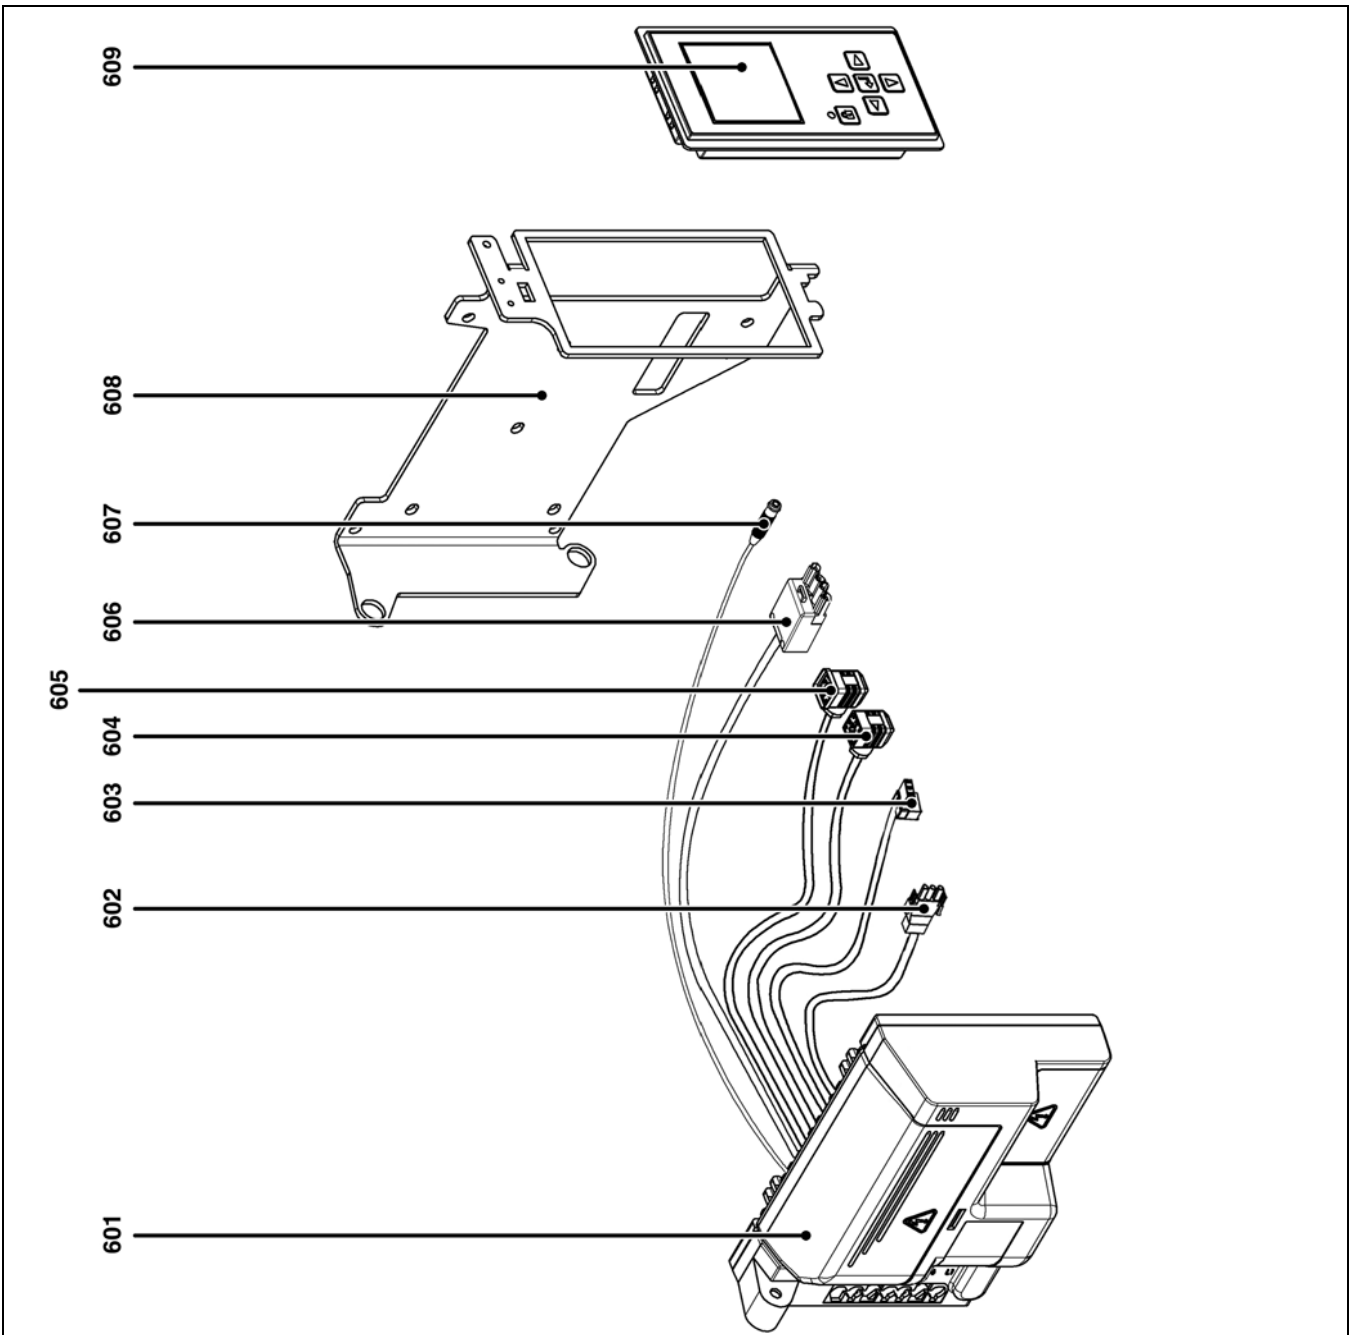

NC12 GX2A
NC16 GX2A
NC21 GX2A

Pièces de rechange
Parti ricambi
Spare parts list
Запчасти
Piezas de recambio

NC12 GX2A		
d3/4" - Rp3/4"	T1	3 833 207
d3/4" - Rp3/4"	T2	3 833 208
NC16 GX2A		
d3/4" - Rp3/4"	T1	3 833 209
d3/4" - Rp3/4"	T2	3 833 210
NC21 GX2A		
d3/4" - Rp3/4"	T1	3 833 023
d3/4" - Rp3/4"	T2	3 833 196
d1,1/4" - Rp1,1/4"	T1	3 833 211
d1,1/4" - Rp1,1/4"	T2	3 833 212

Pos.		Art. Nr.
500	NC12 GX2A	
	Lg 230 T1	65 300 762*
	Lg 350 T2	65 300 763*
	NC16/21 GX2A	
	Lg 230 T1	65 300 764*
	Lg 350 T2	65 300 765*
501	NC12 GX2A	13 019 123
	NC16/21 GX2A	13 015 802
503	NC12/16/21 GX2A	65 300 738
504	NC12 GX2A	13 019 125
	NC16/21 GX2A	13 018 630
505	NC12 GX2A	
	T1	13 022 192
	T2	13 022 193
	NC16/21 GX2A	
	T1	13 018 033
	T2	13 018 034
	NC12 GX2A	
506	NC12 GX2A	13 010 532
	NC16/21 GX2A	13 010 023
507	NC12/16/21 GX2A	13 010 529
508	NC12/16/21 GX2A	
	Lg 365 T1	13 013 524
	Lg 510 T2	13 014 990
509	NC12/16/21 GX2A	
	T1	13 013 525
	T2	13 015 121
	NC12 GX2A	
510	T1	13 018 027
	T2	13 018 028
	NC16/21 GX2A	
	T1	13 021 643
	T2	13 020 258
	NC12/16/21 GX2A	13 018 089
511	NC12/16/21 GX2A	
512	NC12GX2A D Ø115/75	
	x 230 T1	13 020 498
	x 350 T2	13 020 499
	NC16/21GX2A	
	D Ø115/100	
	x 230 T1	13 018 148
	x 350 T2	13 018 149
	NC12/16/21 GX2A	13 018 135
513	NC12/16/21 GX2A	
514	NC12/16/21 GX2A	13 018 134
515	NC12/16/21 GX2A	13 020 517

Pos.	Art. Nr.	
400	407	13 018 098
	412	13 018 623
402	407 / 412	13 009 722
410	407 B01 S20 Rp 3/4	13 010 071
	412 B01 S20 Rp 1"1/4	13 016 729
411	407 / 412	13 010 078
412	407	13 015 554
	412	13 015 559
413	407	13 015 556
	412	13 015 562
414	407	13 016 011
	412	13 016 012
420	407	13 011 111
	412	13 011 114
430	407	13 010 074
	412	13 010 085