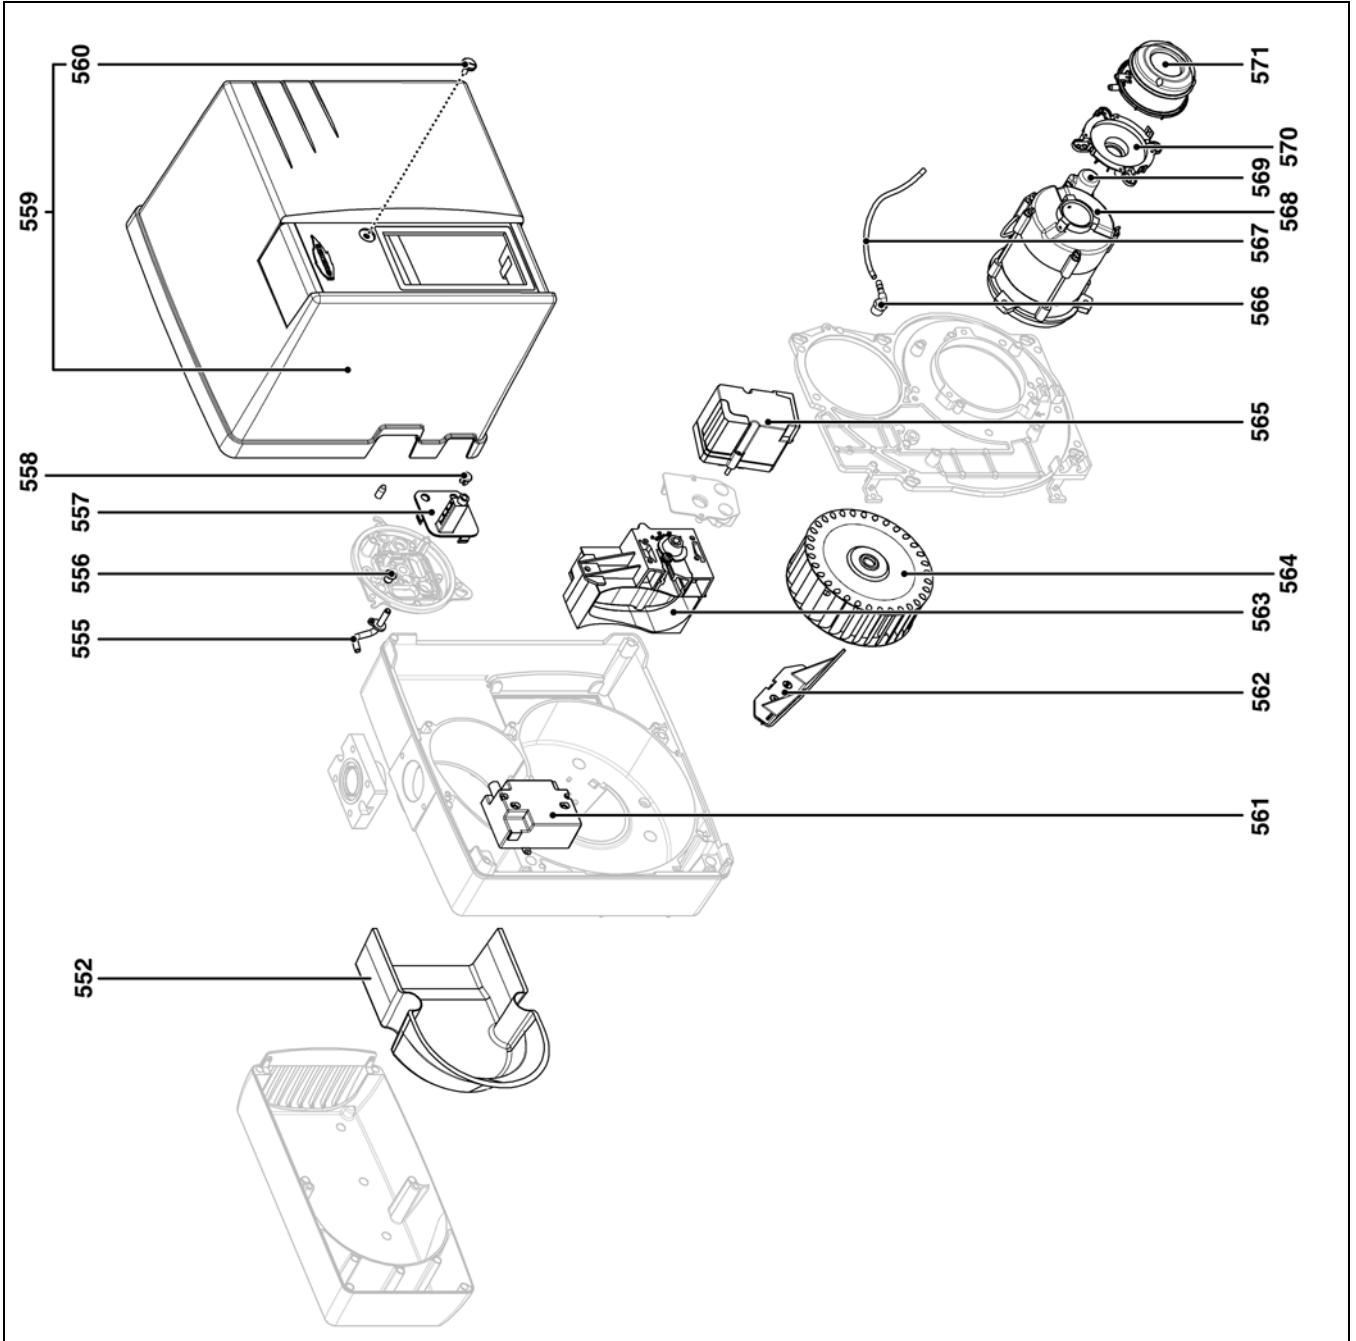

Pos.	Art. Nr.	Art. Nr.
552	NC12/16/21 GX2A	13 017 369
555	NC12/16/21 GX2A	13 021 961
556	NC12/16/21 GX2A	13 007 808
557	NC12/16/21 GX2A	13 021 960
558	NC12/16/21 GX2A	13 010 058
559	NC12/16/21 GX2A	65 300 769
560	NC12/16/21 GX2A	65 300 519
561	NC12/16/21 GX2A	65 300 469
562	NC12 GX2A NC16/21 GX2A	13 017 363 13 017 364
563	NC12/16/21 GX2A	13 018 138
564	NC12 GX2A Ø146x52 NC16/21 GX2A Ø160x52	13 010 012 13 010 095
565	NC12/16/21 GX2A	65 300 527
566	NC12/16/21 GX2A	13 013 352
567	NC12/16/21 GX2A	13 015 497
568	NC12/16 GX2A NC21 GX2A	13 009 981 13 010 014
569	NC12/16 GX2A; 5µF NC21 GX2A; 6µF	13 009 983 13 010 016
570	NC12/16/21 GX2A	13 020 723
571	NC12/16 GX2A NC21 GX2A	13 020 502 13 020 722