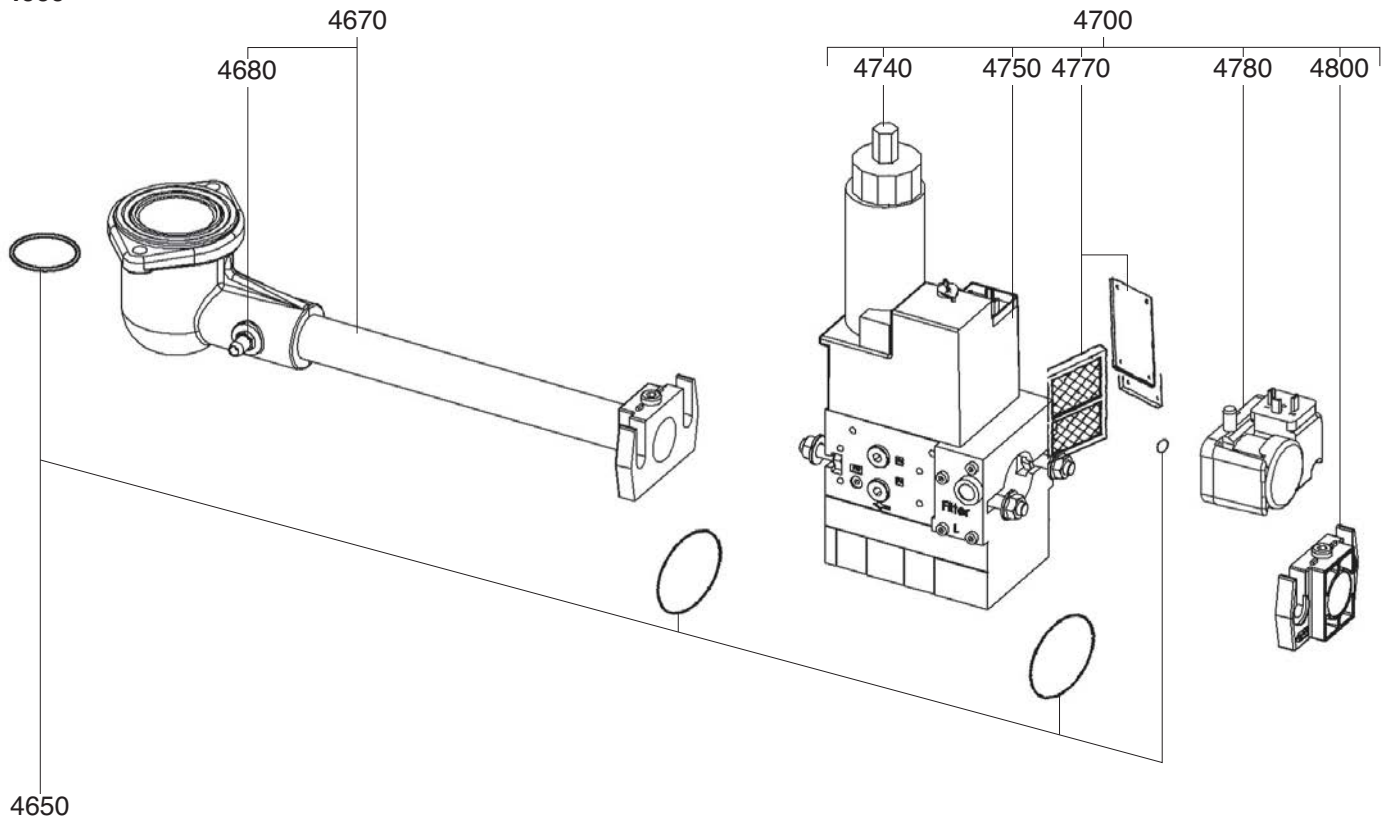

## SPARE PARTS EXPLODED VIEW GAS BURNERS

Model

**C43 GX207/8**

R8220228-01 - 19/01/2018

C43 GX207/8

Gas burners

1	13010854	BB-C43GX207	06-2002	12-2010
2	13010896	CH-G521-T1/KN	06-2002	12-2010
3	13010897	CH-G521-T2/KL	06-2002	12-2010
4	13010856	GT -D211 - 3/4 -RP3/4	06-2002	12-2010
5	13010855	GT -D210 - 1 1/4-RP1 1/4	06-2002	12-2010
Col	Reference	Model type	Begin	End

4000

6000