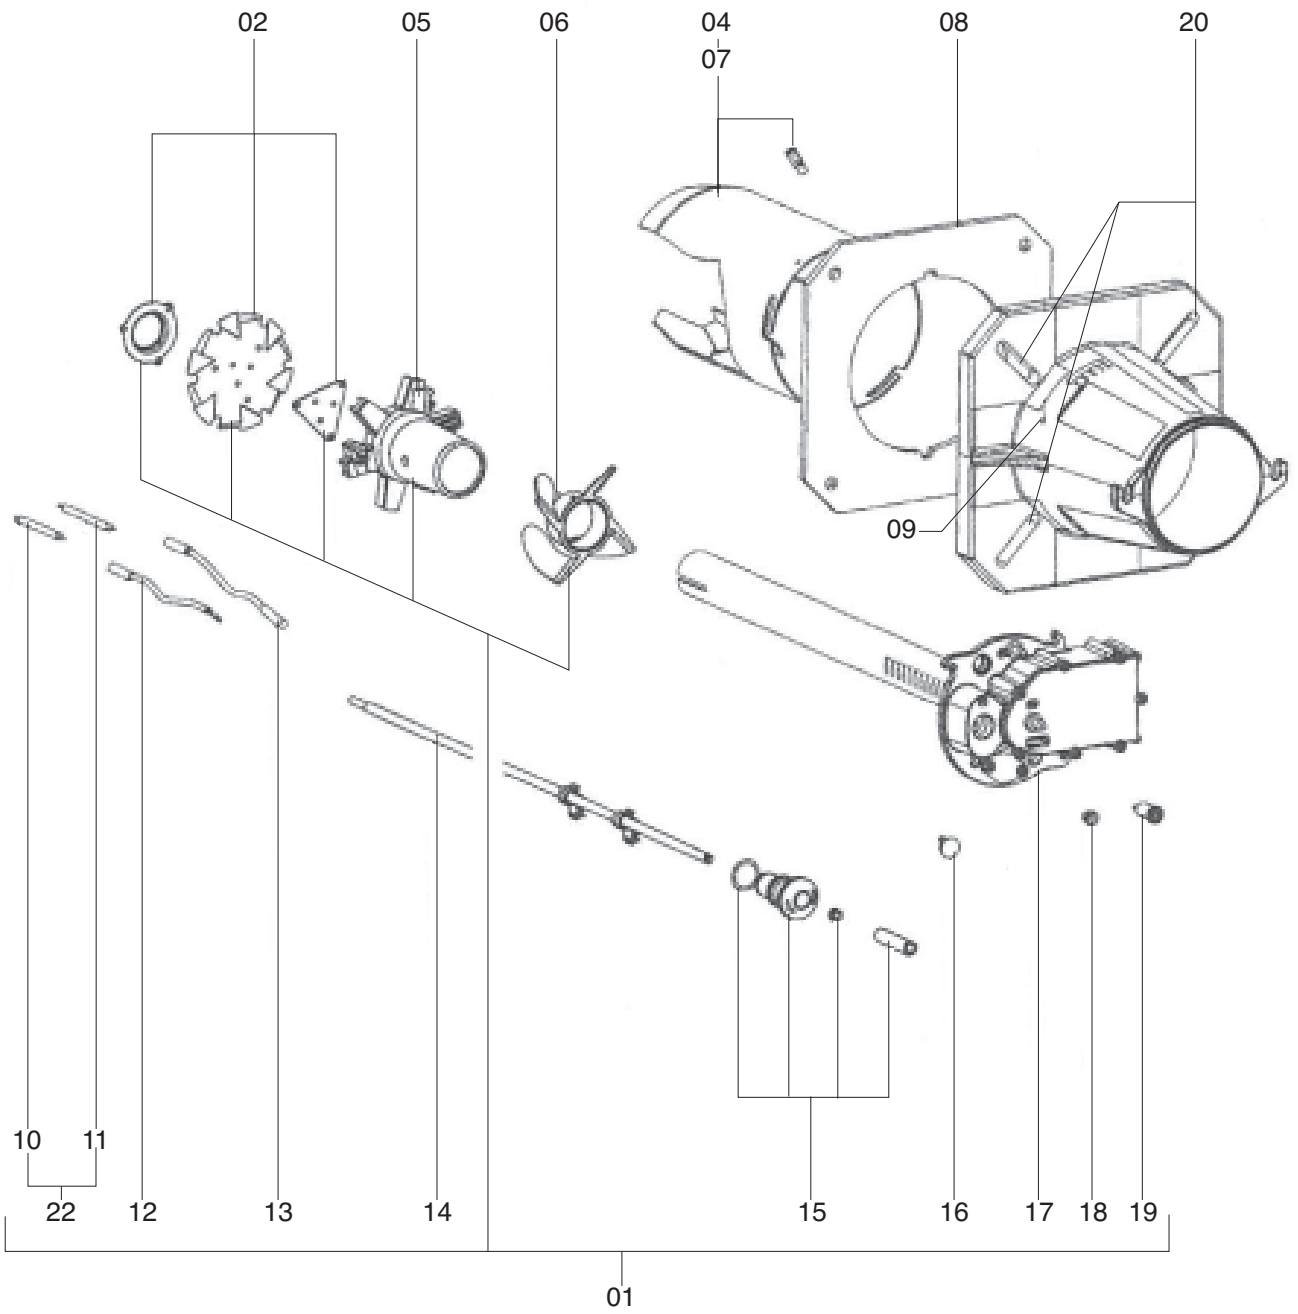

## SPARE PARTS EXPLODED VIEW GAS BURNERS

Model

**C43 GX207/8**

R8220228-01 - 19/01/2018

C43 GX207/8

Gas burners

1	13010854	BB-C43GX207	06-2002	12-2010
2	13010896	CH-G521-T1/KN	06-2002	12-2010
3	13010897	CH-G521-T2/KL	06-2002	12-2010
4	13010856	GT -D211 - 3/4 -RP3/4	06-2002	12-2010
5	13010855	GT -D210 - 1 1/4-RP1 1/4	06-2002	12-2010
Col	Reference	Model type	Begin	End

4000

6000