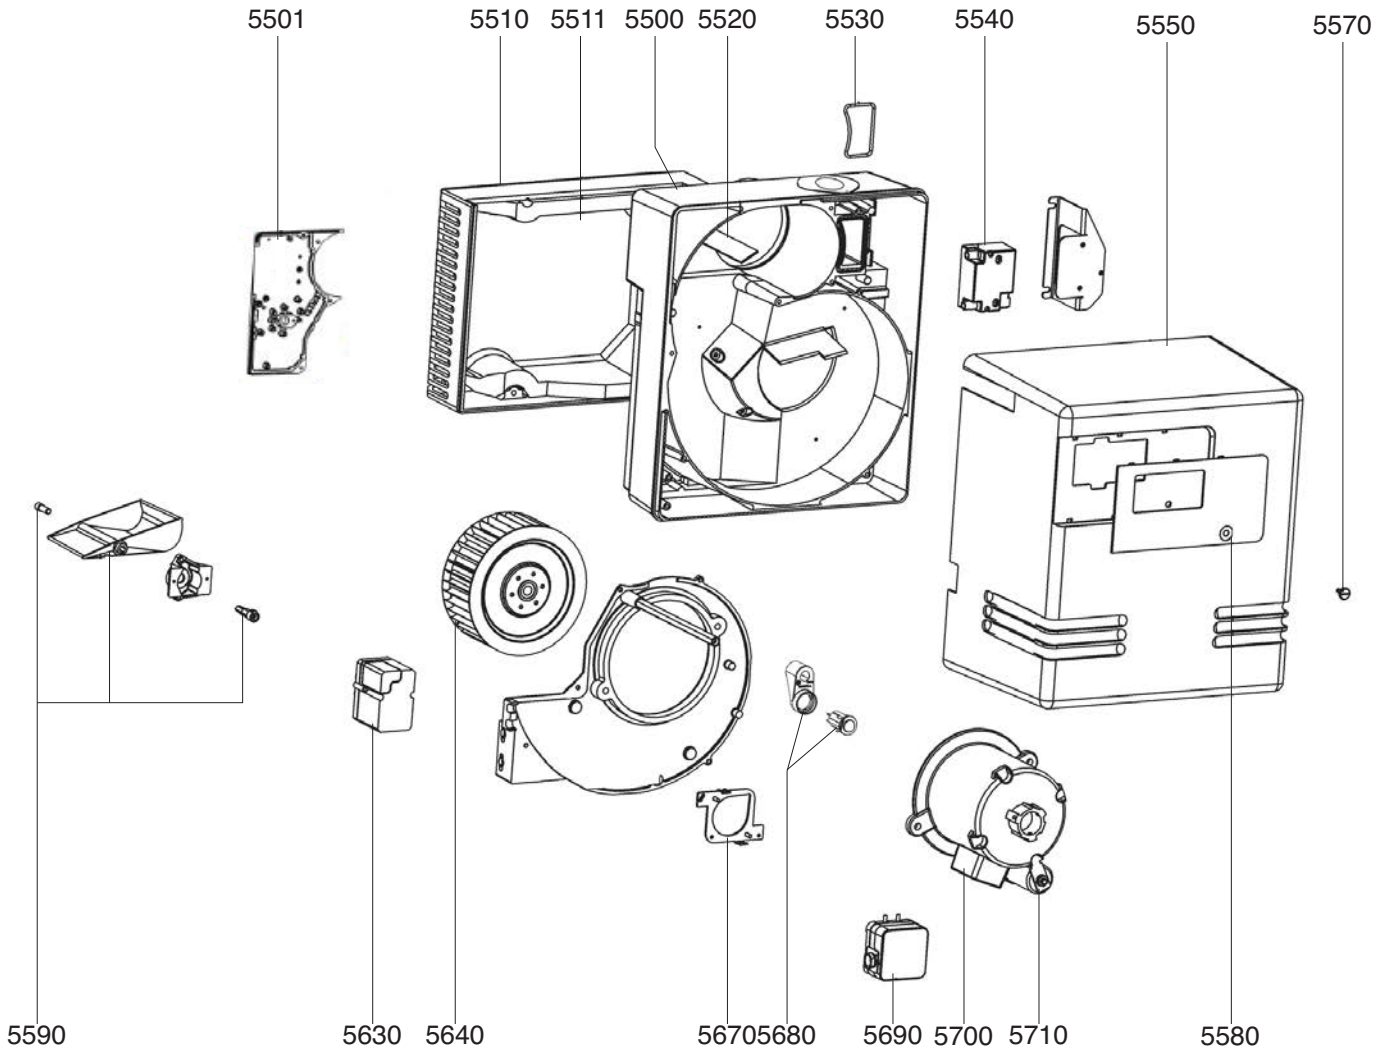

## SPARE PARTS EXPLODED VIEW GAS BURNERS

Model

**C43 GX207/8**

R8220228-01 - 19/01/2018

C43 GX207/8

Gas burners

1	13010854	BB-C43GX207	06-2002	12-2010
2	13010896	CH-G521-T1/KN	06-2002	12-2010
3	13010897	CH-G521-T2/KL	06-2002	12-2010
4	13010856	GT -D211 - 3/4 -RP3/4	06-2002	12-2010
5	13010855	GT -D210 - 1 1/4-RP1 1/4	06-2002	12-2010
Col	Reference	Model type	Begin	End

4000

6000