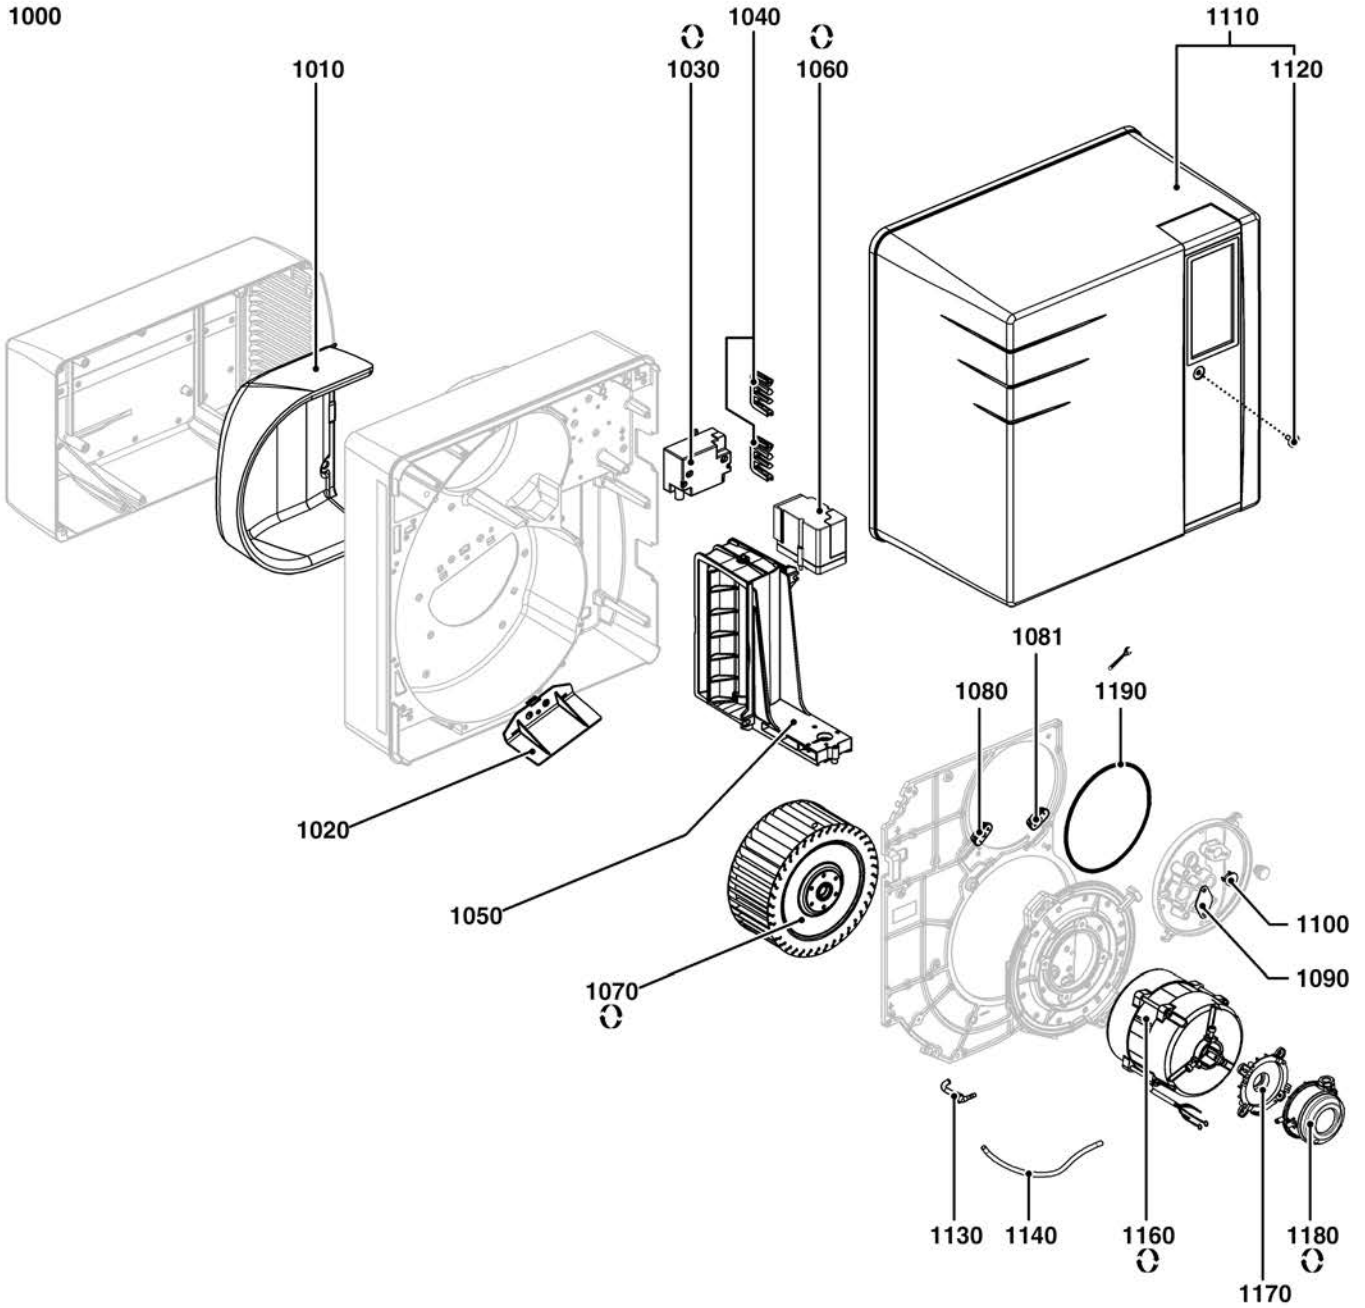

SPARE PARTS EXPLODED VIEW GAS BURNERS

Model

CB-NC46 GX E 807/8A

R8220292-01 - 06/09/2018

CB-NC46 GX E 807/8A

Gas burners

1	3836613	BB-NC46 GX E 807/8A	09-2018	-
2	3836498	CH-G0532-T1/KN	05-2018	-
3	3836499	CH-G0532-T2/KL	07-2018	-
4	3832064	GT -D311 - 3/4 - RP1	06-2010	-
5	3832063	GT -D312 - 1 1/4 - RP1 1/4	12-2008	-
6	3833192	GT -D327 - 1 1/2-RP2	02-2011	-
Col	Reference	Model type	Begin	End

1000