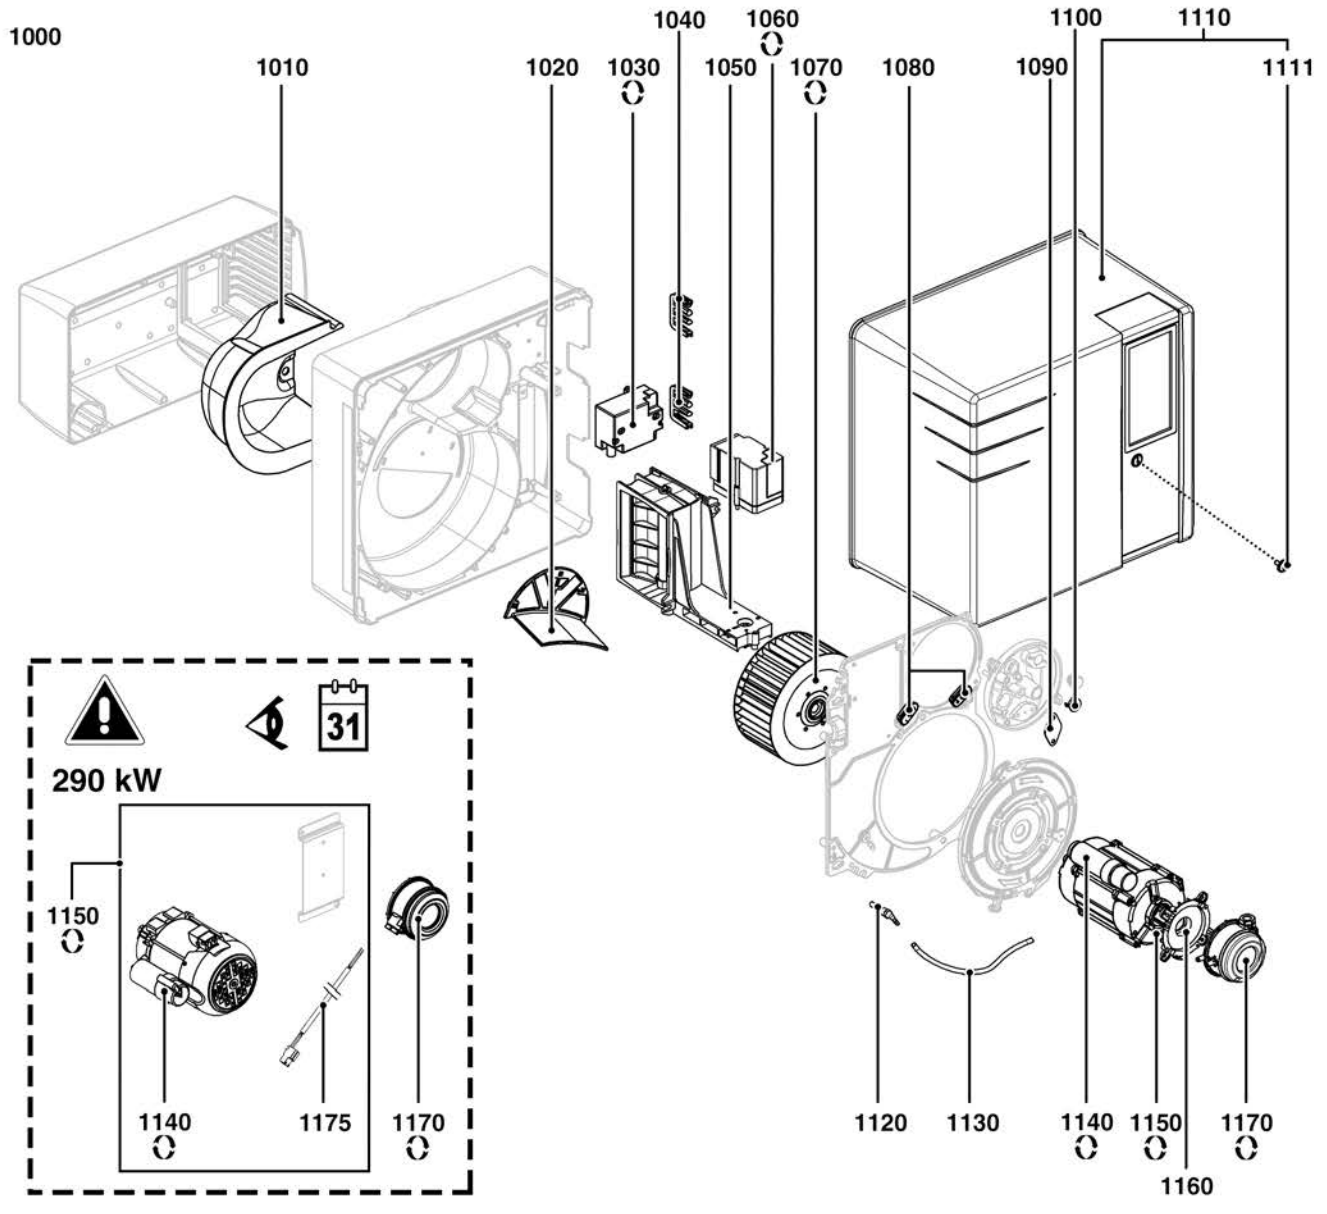

SPARE PARTS EXPLODED VIEW GAS BURNERS

Model

CB-NC29-36 GX E 207/8A

R8220285-01 - 20/08/2018

CB-NC29-36 GX E 207/8A

Gas burners

1	3836561	BB-NC29 GX E 207/8A	08-2018	-
2	3836562	BB-NC36 GX E 207/8A	08-2018	-
3	3836496	CH-G0432-T1/KN	03-2018	-
4	3836497	CH-G0432-T2/KL	03-2018	-
5	3832663	GT -D26 - 3/4 - RP3/4	06-2010	-
6	3832656	GT -D25 - 1 1/4 - RP1 1/4	06-2010	-
7	3833191	GT -D214 - 1 1/2 -RP2	03-2012	-
Col	Reference	Model type	Begin	End