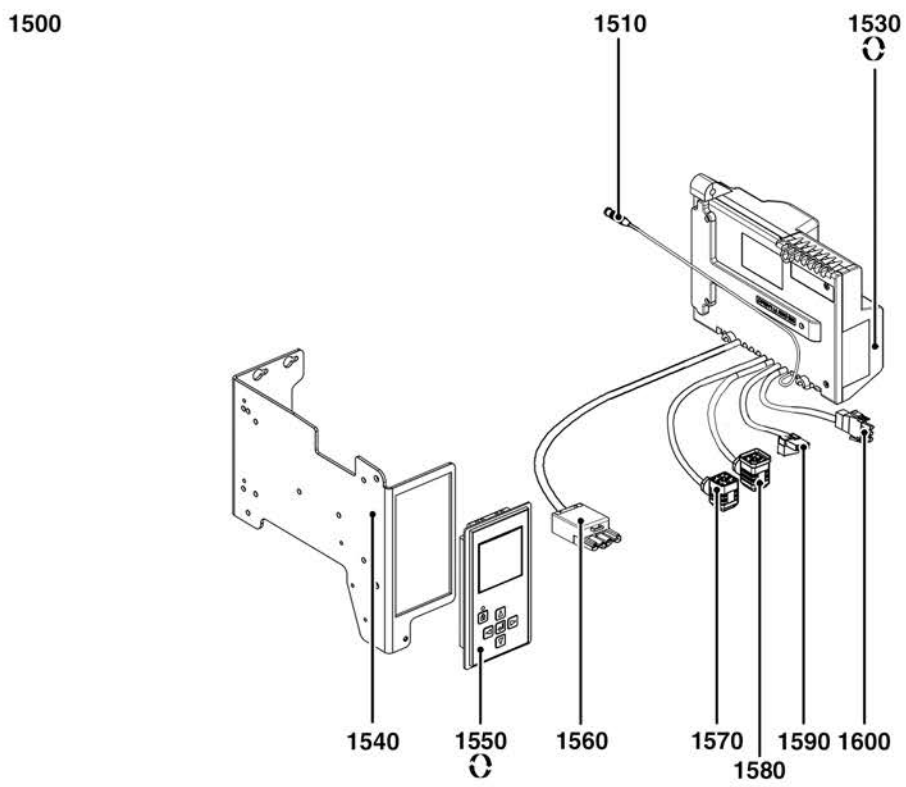

SPARE PARTS EXPLODED VIEW GAS BURNERS

Model

CB-NC29-36 GX E 207/8A

R8220285-01 - 20/08/2018

CB-NC29-36 GX E 207/8A

Gas burners

1	3836561	BB-NC29 GX E 207/8A	08-2018	-
2	3836562	BB-NC36 GX E 207/8A	08-2018	-
3	3836496	CH-G0432-T1/KN	03-2018	-
4	3836497	CH-G0432-T2/KL	03-2018	-
5	3832663	GT -D26 - 3/4 - RP3/4	06-2010	-
6	3832656	GT -D25 - 1 1/4 - RP1 1/4	06-2010	-
7	3833191	GT -D214 - 1 1/2 -RP2	03-2012	-
Col	Reference	Model type	Begin	End