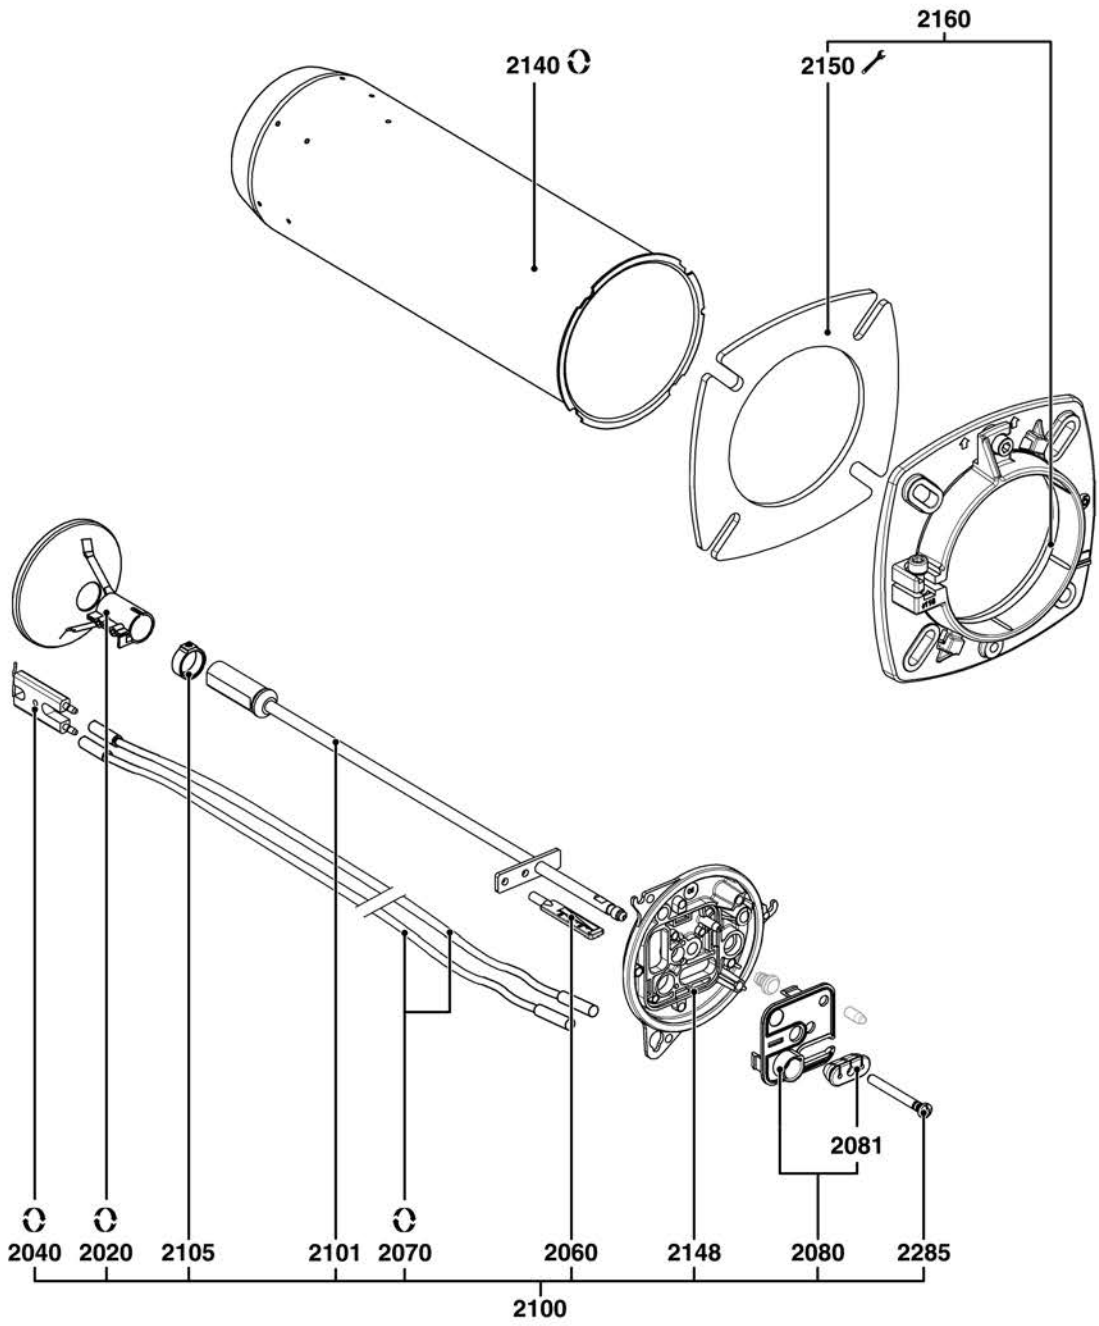

SPARE PARTS EXPLODED VIEW OIL BURNER

Model

CB-NC14-20-H1A

R8220020-03 - 19/07/2019

CB-NC14-20-H1A

Oil burner

1	3833532	CB-NC14 H101A T1	06-2011	-
2	3833533	CB-NC14 H101A T2	06-2011	-
3	3833020	CB-NC20 H101A T1	07-2011	-
4	3833193	CB-NC20 H101A T2	07-2011	-
Col	Reference	Model type	Begin	End

2000

CB-NC14-20-H1A

Oil burner

5000

ADDRESSES

www.bosch.com

DESCRIZIONE DEI RIFERIMENTI SCHEMIZZATE

-  = ~~Strumenti / Utensili / Strumenti~~
= ~~Strumenti / Utensili / Strumenti~~
-  = ~~Strumenti / Utensili / Strumenti~~
= ~~Strumenti / Utensili / Strumenti~~
-  = ~~Accessori / Accessori / Accessori~~
= ~~Accessori / Accessori / Accessori~~