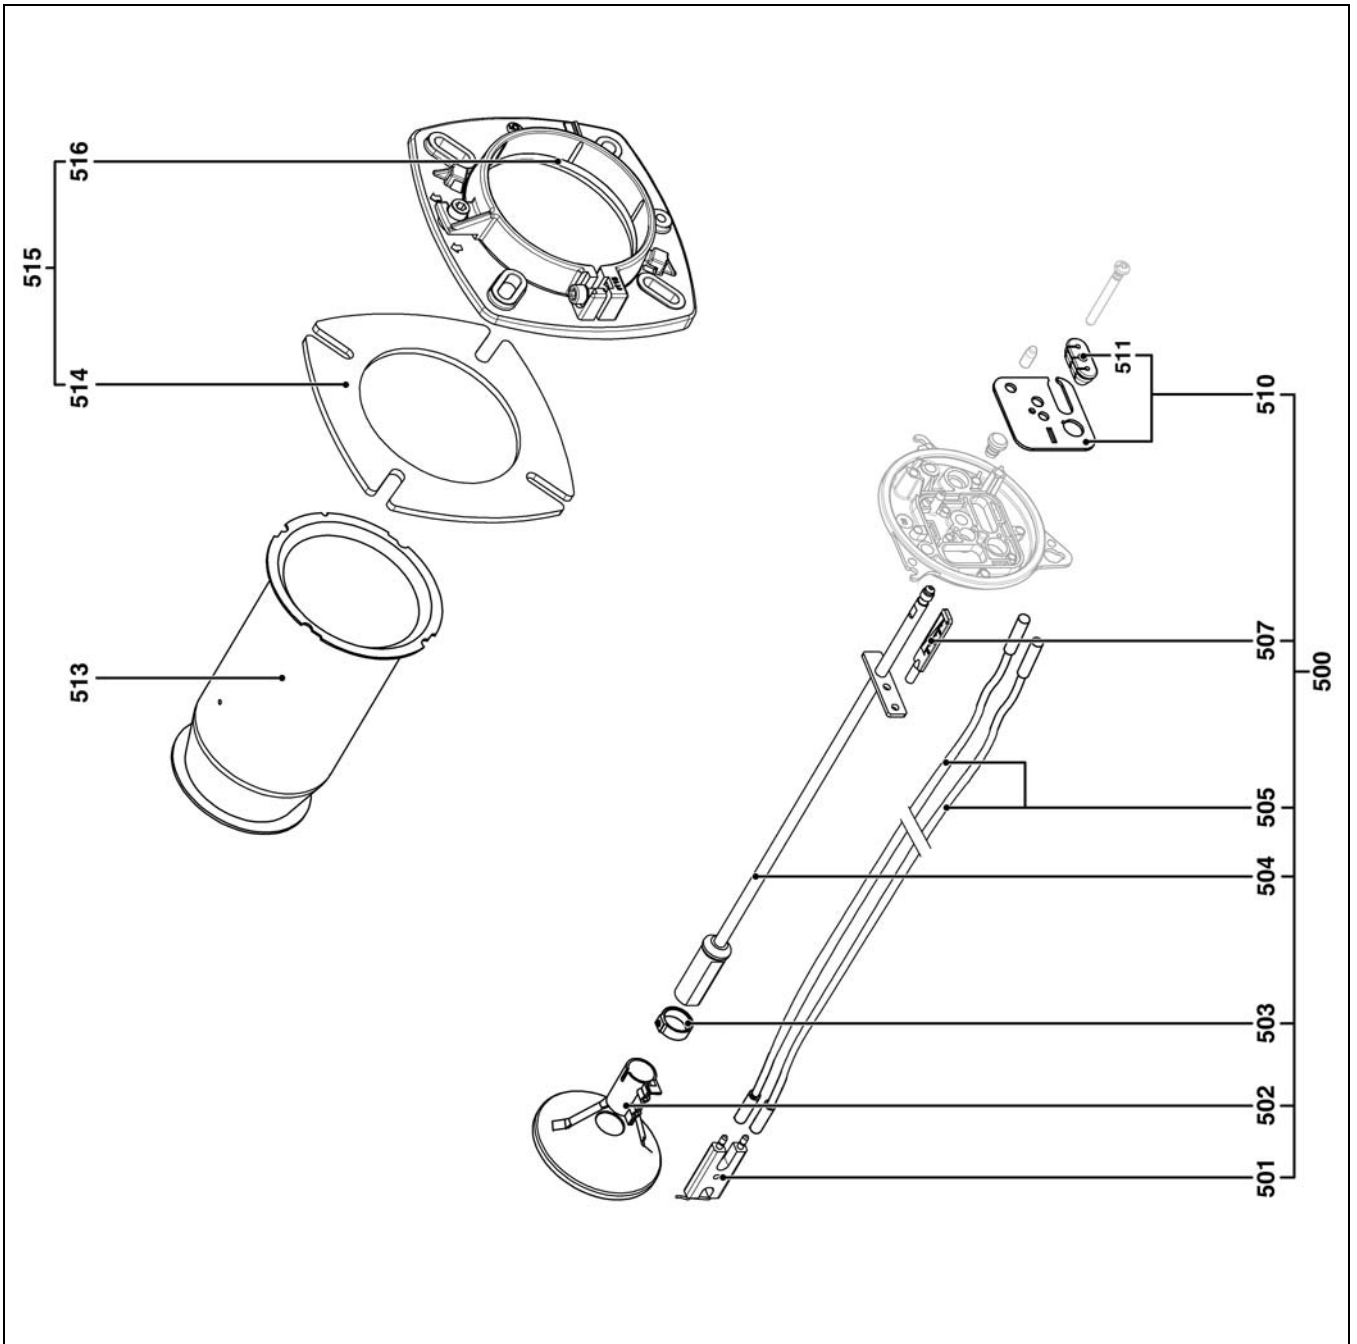

Pièces de rechange
Pezzi di ricambio
Spare parts list
Список запчастей
Piezas de recambio

FC12 H101A	3 833 673
FC16 H101A	3 833 674

Pos.	Art. Nr.	
500	FC12 H101A FC16 H101A	
501	FC12/16 H101A	0
502	FC12 H101A FC16 H101A	8
503	FC12/16 H101A	13 018 403
504	FC12/16 H101A	65 300 344
505	FC12/16 H101A	13 013 524
507	FC12/16 H101A	13 017 802
510	FC12/16 H101A	13 023 620
511	FC12/16 H101A	13 018 139
513	FC12 H101A FC16 H101A	65 300 363 65 300 342
514	FC12 H101A FC16 H101A	13 023 305 13 018 135
515	FC12 H101A FC16 H101A	13 023 304 13 018 134
516	FC12/16 H101A	13 020 517

Pos.	Art. Nr.	Art. Nr.
553	FC12/16 H101A	65 300 769
554	FC12/16 H101A	65 300 519
555	FC12/16 H101A	65 300 469
556	FC12/16 H101A	13 023 270
557	FC12/16 H101A	13 023 775
558	FC12/16 H101A	13 010 012
560	FC12/16 H101A Lg. 1,50m	13 007 940
561	FC12/16 H101A	13 009 981
561.1	FC12/16 H101A	13 009 983
562	FC12/16 H101A	13 018 143
563	FC12/16 H101A	65 300 725
564	FC12/16 H101A AS47D BFP21 L3	13 010 118 65 300 856
564.1	FC12/16 H101A AS47D BFP21 L3	13 010 006 13 012 581
564.2	FC12/16 H101A	65 300 834

Pos.	Art. Nr.
601	FC12/16 H101A
602	FC12/16 H101A
603	FC12/16 H101A
604	FC12/16 H101A
606	FC12/16 H101A
607	FC12/16 H101A
607.1	FC12/16 H101A
608	FC12/16 H101A
609	FC12/16 H101A
610	FC12/16 H101A