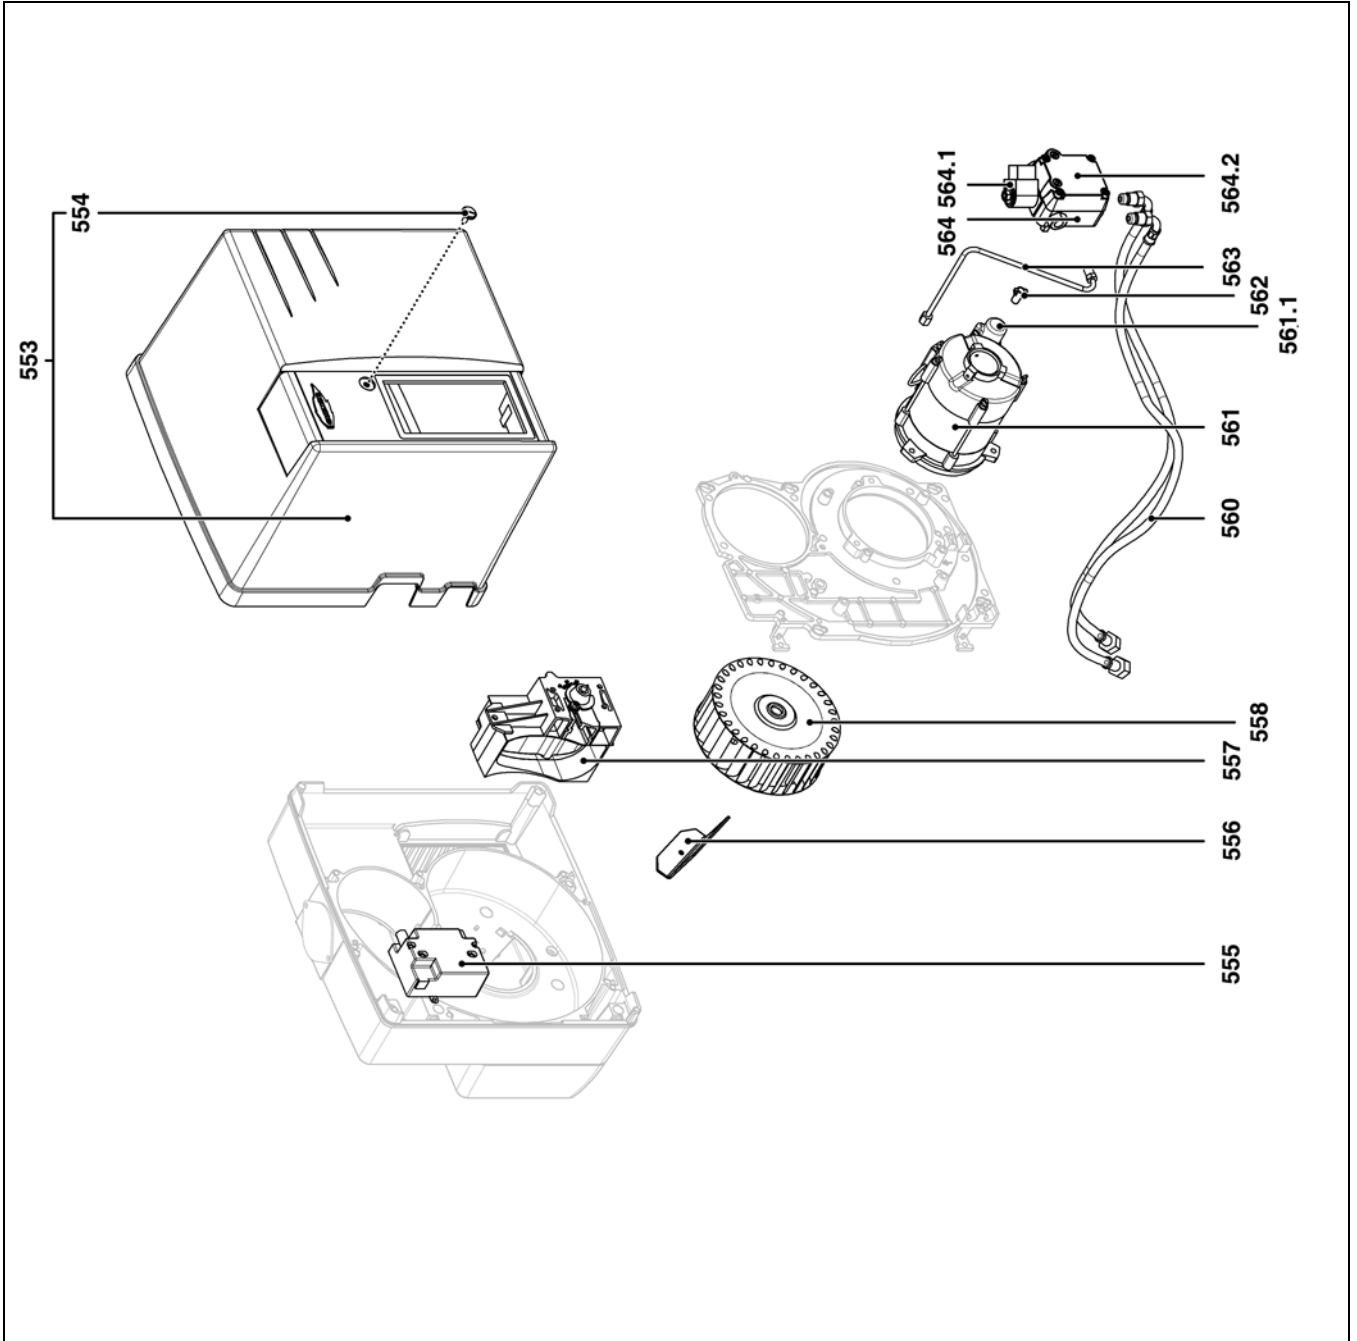

Pièces de rechange
Pezzi di ricambio
Spare parts list
Список запчастей
Piezas de recambio

FC12 H101A	3 833 673
FC16 H101A	3 833 674

Pos.	Art. Nr.	
500	FC12 H101A FC16 H101A	
501	FC12/16 H101A	0
502	FC12 H101A FC16 H101A	8
503	FC12/16 H101A	13 018 403
504	FC12/16 H101A	65 300 344
505	FC12/16 H101A	13 013 524
507	FC12/16 H101A	13 017 802
510	FC12/16 H101A	13 023 620
511	FC12/16 H101A	13 018 139
513	FC12 H101A FC16 H101A	65 300 363 65 300 342
514	FC12 H101A FC16 H101A	13 023 305 13 018 135
515	FC12 H101A FC16 H101A	13 023 304 13 018 134
516	FC12/16 H101A	13 020 517

Pos.	Art. Nr.	Art. Nr.
553	FC12/16 H101A	65 300 769
554	FC12/16 H101A	65 300 519
555	FC12/16 H101A	65 300 469
556	FC12/16 H101A	13 023 270
557	FC12/16 H101A	13 023 775
558	FC12/16 H101A	13 010 012
560	FC12/16 H101A Lg. 1,50m	13 007 940
561	FC12/16 H101A	13 009 981
561.1	FC12/16 H101A	13 009 983
562	FC12/16 H101A	13 018 143
563	FC12/16 H101A	65 300 725
564	FC12/16 H101A AS47D BFP21 L3	13 010 118 65 300 856
564.1	FC12/16 H101A AS47D BFP21 L3	13 010 006 13 012 581
564.2	FC12/16 H101A	65 300 834

Pos.	Art. Nr.
601	FC12/16 H101A
602	FC12/16 H101A
603	FC12/16 H101A
604	FC12/16 H101A
606	FC12/16 H101A
607	FC12/16 H101A
607.1	FC12/16 H101A
608	FC12/16 H101A
609	FC12/16 H101A
610	FC12/16 H101A