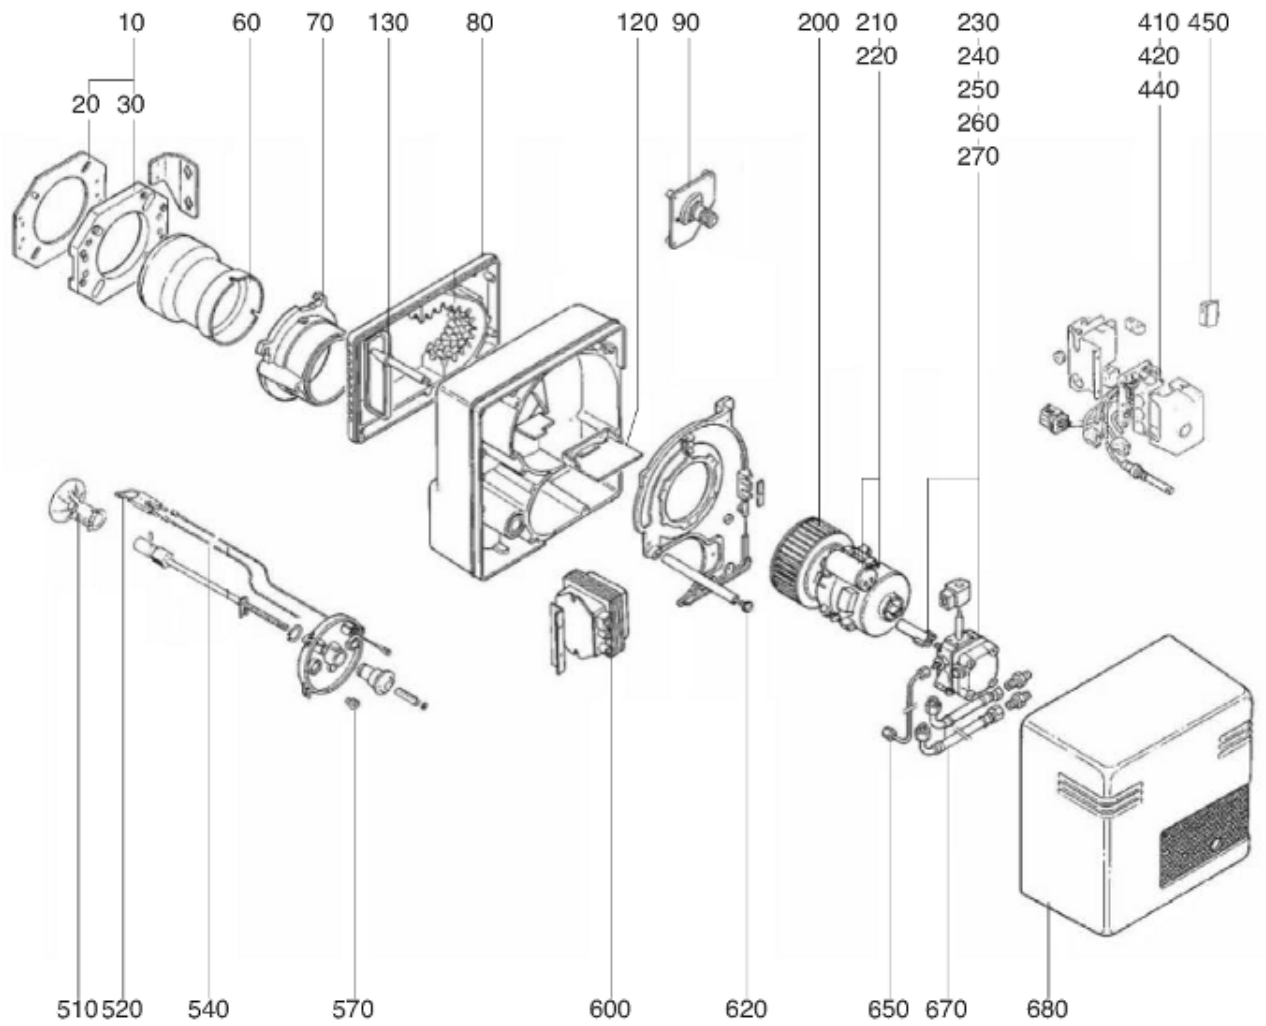

Pièces de rechange

15/02/2022

<i>Produit</i>	0201338 - C14 H101 T2
<i>Modèle</i>	C10...C18
<i>Marque</i>	CUENOD
<i>Date</i>	26/04/2017

Table		CORPS DE BRULEUR							
Rep.	Référence	ALIAS	Désignation	Remplacé par	Date début	Date fin	Multiple de vente	Tarif Public Unitaire HT	
10	13012383		ACCESSOIRE CHAUDIERE D126 WIELAND 7P.				1	€ 117,92	
20	13009973		JOINT/BRIDE BRULEUR 215X175X8 D126				1	€ 31,29	
30	13010000		BRIDE BRULEUR D126 EXT.D180X220				1	€ 54,08	
60	13018549		TUBE DE FLAMME D115/96/90 L268				1	€ 224,00	
70	13018802		BRIDE FIXA.TETE D115 L83/C18-22/EGC200				1	€ 126,32	
90	13015710		COMMANDE MANU.VOLET AIR+PLAQUE 95X85				1	€ 42,32	
120	13016782		VOLET A DEPRESSION 106X85+SUPPORT 95X30				1	€ 61,60	
130	13012391		VOLET AIR 154X44 AXE D10 L98				1	€ 22,89	
200	13012393		TURBINE D137 X52 D12,7				1	€ 66,15	
210	13020329		MOTEUR 0,095KW 230V D12,7				1	€ 225,02	
220	13011117		CONDENSATEUR 4µF 2P 3mm				1	€ 38,22	
220	13023330		CONDENSATEUR 5µF 4P 6,4mm				1	€ 40,95	
230	13004800		POMPE ASV 47D+RACCORDS G1/4-M14+G1/8-M8				1	€ 171,78	
240	65074172		ACCOUPLMENT D18/14,7/11X22 POMPE/MOTEUR				1	€ 10,19	
250	13010006		BOBINE SUN PUMP AS-AP-AL-AT-A2L				1	€ 72,87	
260	13010468		FILTRE KIT H20-150µ+JOINT COUV./POMPE A				1	€ 42,53	
270	13010002		JOINT/COUVERCLE POMPE SUN A 991523 (X10)				1	€ 62,79	
410	65320028		COFFRET LOA 24.171 B2EM				1	€ 152,78	
420	13011794		SOCLE SIEM AGK11+AGK66 LOA-LGB				1	€ 46,94	
440	13012976		CELLULE QRB 1B A042B20B L400				1	€ 50,30	
450	13010523		PRISE MALE WIELAND 7P SERIGRAPHIE				1	€ 24,15	
510	13009987		DEFLECTEUR D90/20X79 6SL R				1	€ 125,27	
520	13007907		BLOC-ELECTRODES 25X48 d4 D1,5X22 45°+VIS				1	€ 35,60	
540	13015369		CABLE ALLUMAGE D4/D4 L625 TEFLON				1	€ 32,24	
570	13010058		PASSE-CABLE D12/9/2,3X11/NEOPREN				1	€ 27,62	
600	65301258		KIT ALLUMEUR 2P REMPL.ZM20/10+CABLE L420				1	€ 144,90	
620	13009657		VIS D16/M5X15 WHITE/CAPOT				1	€ 15,96	
650	13021221		FLEXIBLE DASH03 BANJO 3/8-G3/8F JIC L300				1	€ 125,79	
670	13007937		FLEXIBLE DN6 G3/8F M14 90° L1150 (2 PCS)				1	€ 63,00	
680	13015657		CAPOT ORANGE 314X319X173/C10-14				1	€ 110,25	