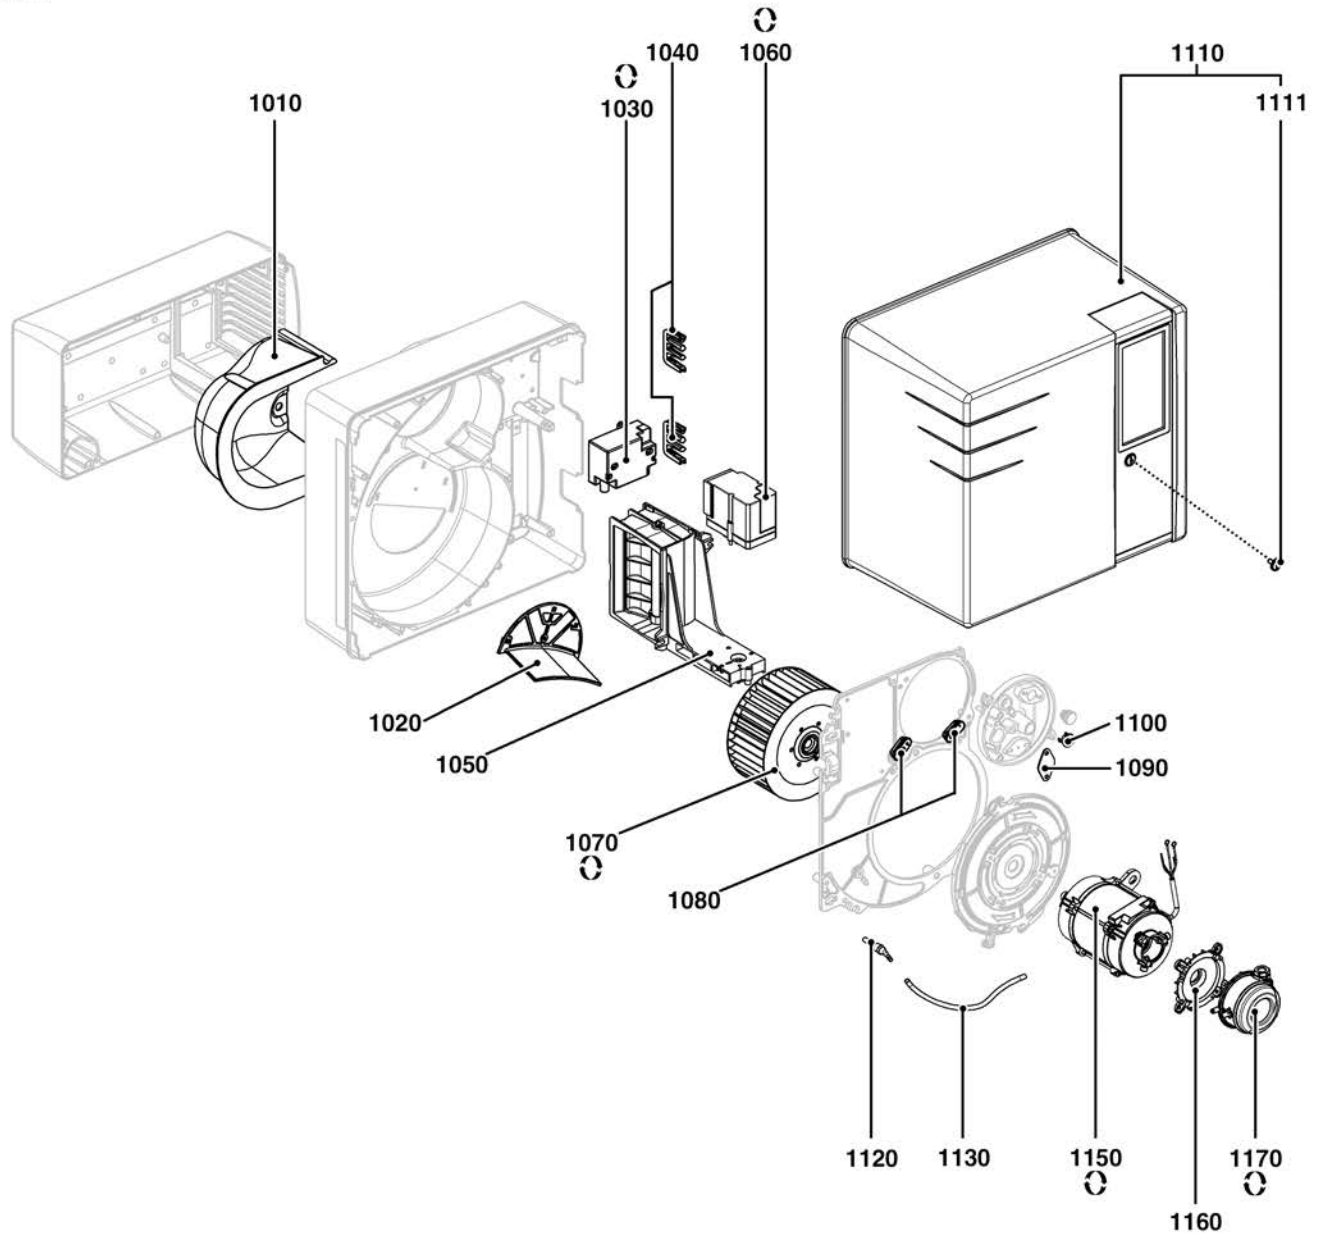

SPARE PARTS EXPLODED VIEW GAS BURNERS

Model

CB-NC29-36 GX E 807/8A

R8220291-01 - 05/09/2018

CB-NC29-36 GX E 807/8A

Gas burners

1	3836611	BB-NC29 GX E 807/8A	09-2018	-
2	3836612	BB-NC36 GX E 807/8A	09-2018	-
3	3836496	CH-G0432-T1/KN	03-2018	-
4	3836497	CH-G0432-T2/KL	03-2018	-
5	3832064	GT -D311 - 3/4 - RP1	06-2010	-
6	3832063	GT -D312 - 1 1/4 - RP1 1/4	12-2008	-
7	3833192	GT -D327 - 1 1/2-RP2	02-2011	-

Col	Reference	Model type	Begin	End
-----	-----------	------------	-------	-----

1000

1500