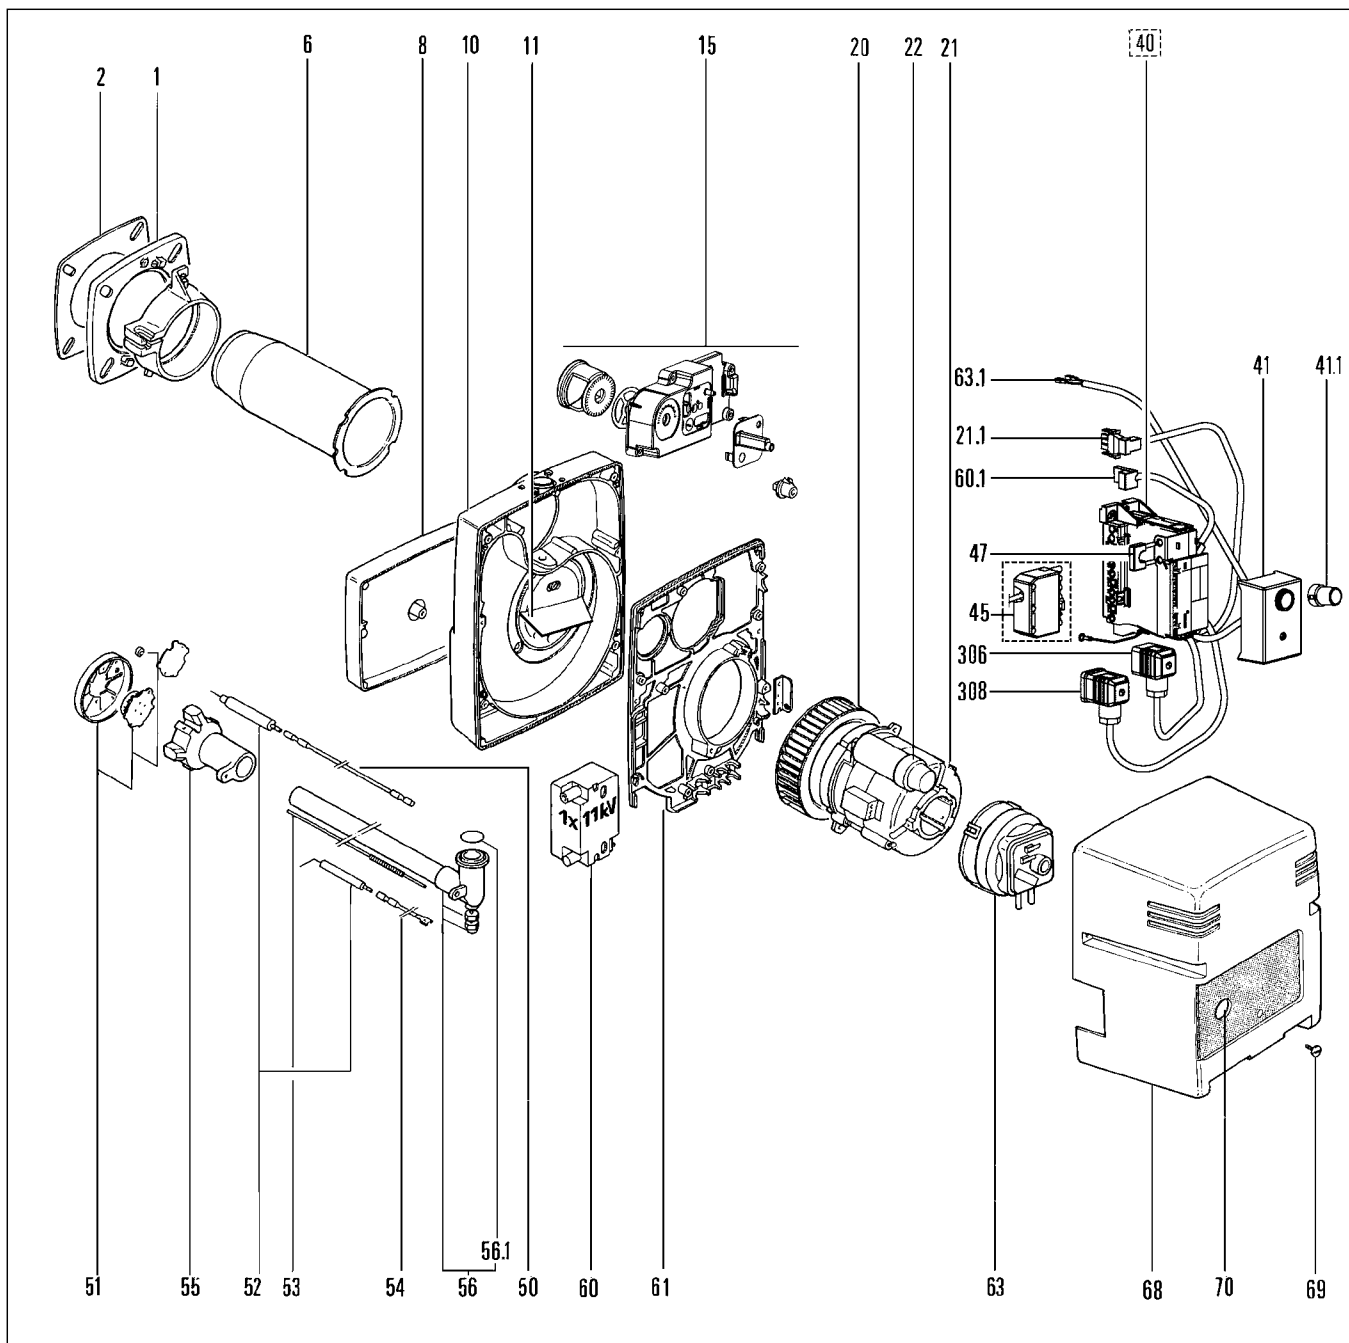

**Pièces de rechange**  
**Pezzi di ricambio**  
**Piezas de recambio**  
**Spare parts list**  
**NC4, NC6, NC9 GX 107/8**

---

NC 4 GX 107/8	13 009 336A
NC 6 GX 107/8	13 009 337A
NC 9 GX 107/8	13 009 306A

Pos.	Désignation	Denominazione	Designación	Description	Art. Nr.
301	Vanne NC4/6: CG10 NC9: CG15	Valvola gas	Válvula de gas	Gas valve	A13 002 727 A13 010 542
302	Kit joints O'Ring NC4/6: CG10 NC9: CG15	O'Ring	Kit junta O'Ring	O'Ring set	A13 010 543 A13 010 961
303	Collecteur / Brides	Collettore con flange	Colector con bridas	Flange	
305	Redresseur AC = DC	Raddrizzatore AC = DC	Rectificador AC = DC	Rectifier AC = DC	A13 003 441
306	Câble vanne gaz				A13 010 545
308	Câble manostat gaz				A13 010 080
309	Filtre NC4/6: CG10 NC9: CG15	Supporto/filtro	Soporte filtro	Screen / spacer	A13 003 447 A13 010 966
310	Bride NC4/6: Rp 1/2 NC9: Rp 1/2 + Rp 3/4	Flangia	Brida	Flange	A13 003 444 A13 010 968