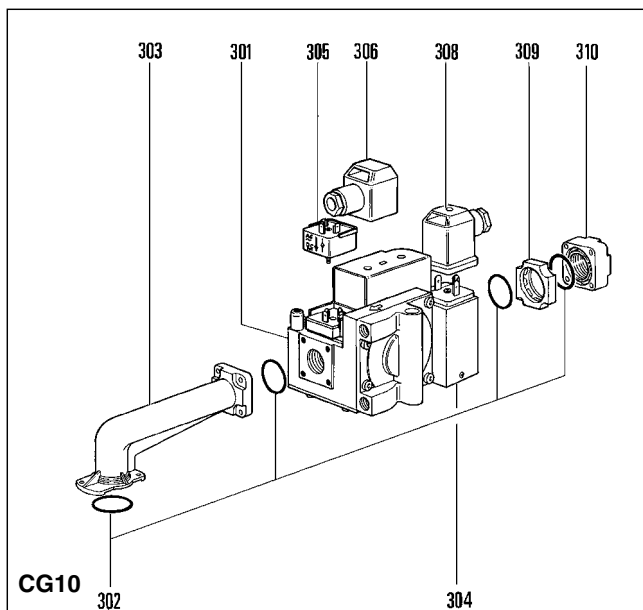

**Pièces de rechange**  
**Pezzi di ricambio**  
**Piezas de recambio**  
**Spare parts list**  
**NC4, NC6, NC9 GX 107/8**

---

NC 4 GX 107/8	13 009 336A
NC 6 GX 107/8	13 009 337A
NC 9 GX 107/8	13 009 306A

Pos.	Désignation	Denominazione	Designación	Description	Art. Nr.
301	Vanne NC4/6: CG10 NC9: CG15	Valvola gas	Válvula de gas	Gas valve	A13 002 727 A13 010 542
302	Kit joints O'Ring NC4/6: CG10 NC9: CG15	O'Ring	Kit junta O'Ring	O'Ring set	A13 010 543 A13 010 961
303	Collecteur / Brides	Collettore con flange	Colector con bridas	Flange	
305	Redresseur AC = DC	Raddrizzatore AC = DC	Rectificador AC = DC	Rectifier AC = DC	A13 003 441
306	Câble vanne gaz				A13 010 545
308	Câble manostat gaz				A13 010 080
309	Filtre NC4/6: CG10 NC9: CG15	Supporto/filtro	Soporte filtro	Screen / spacer	A13 003 447 A13 010 966
310	Bride NC4/6: Rp 1/2 NC9: Rp 1/2 + Rp 3/4	Flangia	Brida	Flange	A13 003 444 A13 010 968