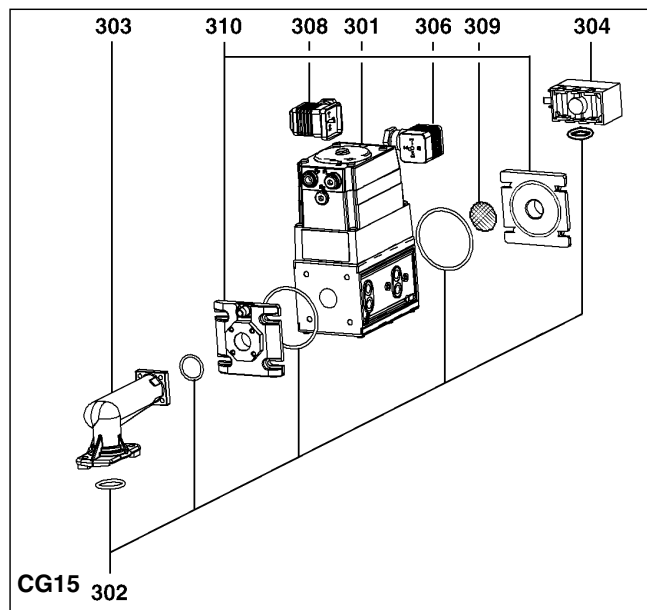

**Pièces de rechange**  
**Pezzi di ricambio**  
**Piezas de recambio**  
**Spare parts list**  
**NC4, NC6, NC9 GX 107/8**

---

NC 4 GX 107/8	13 009 336A
NC 6 GX 107/8	13 009 337A
NC 9 GX 107/8	13 009 306A

Pos.	Désignation	Denominazione	Designación	Description	Art. Nr.
301	Vanne NC4/6: CG10 NC9: CG15	Valvola gas	Válvula de gas	Gas valve	A13 002 727 A13 010 542
302	Kit joints O'Ring NC4/6: CG10 NC9: CG15	O'Ring	Kit junta O'Ring	O'Ring set	A13 010 543 A13 010 961
303	Collecteur / Brides	Collettore con flange	Colector con bridas	Flange	
305	Redresseur AC = DC	Raddrizzatore AC = DC	Rectificador AC = DC	Rectifier AC = DC	A13 003 441
306	Câble vanne gaz				A13 010 545
308	Câble manostat gaz				A13 010 080
309	Filtre NC4/6: CG10 NC9: CG15	Supporto/filtro	Soporte filtro	Screen / spacer	A13 003 447 A13 010 966
310	Bride NC4/6: Rp 1/2 NC9: Rp 1/2 + Rp 3/4	Flangia	Brida	Flange	A13 003 444 A13 010 968