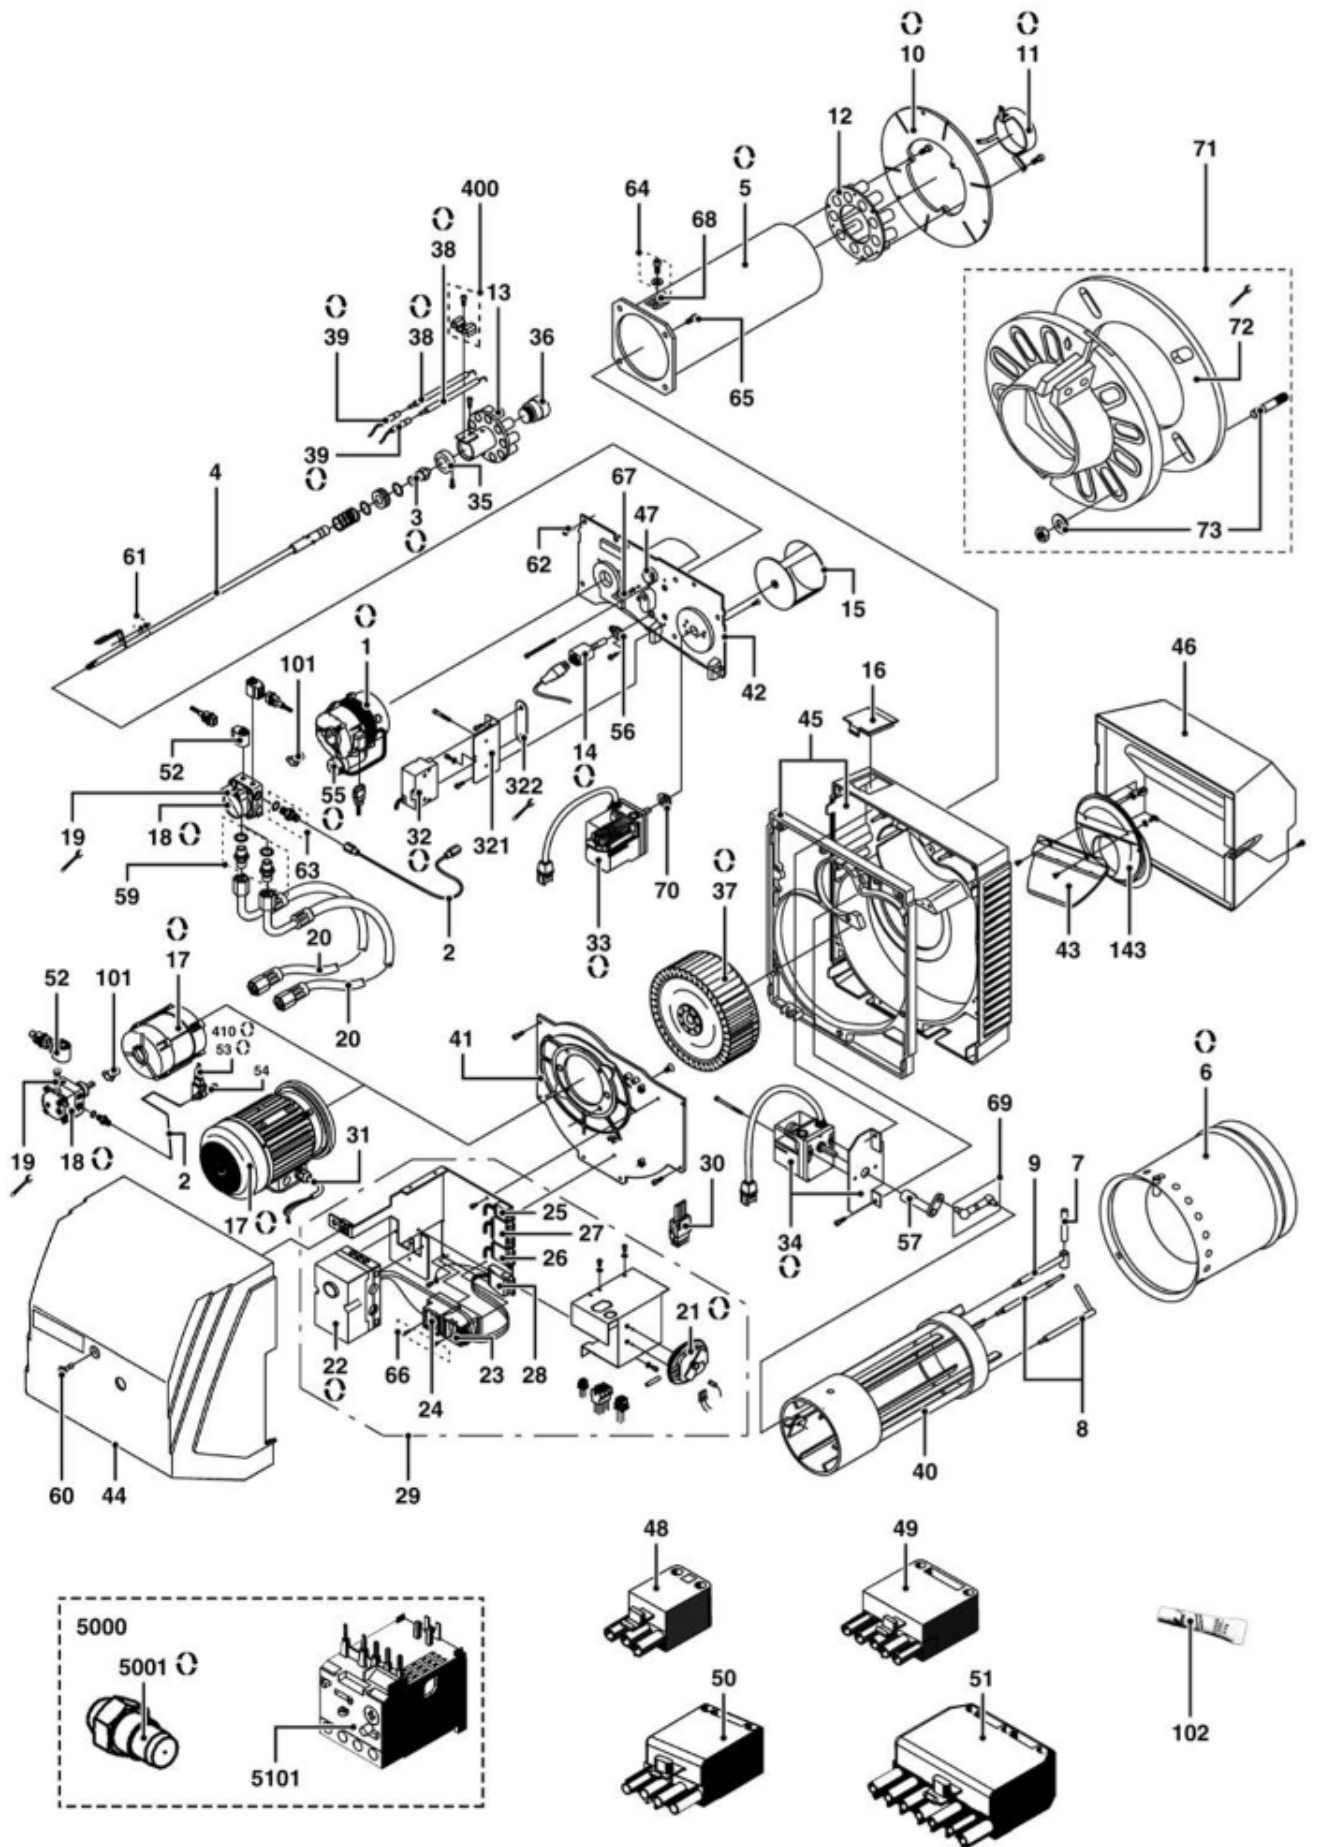

Pièces de rechange

17/02/2022

<i>Produit</i>	3770006 - NC47 HX201
<i>Modèle</i>	NC43...NC60
<i>Marque</i>	CUENOD
<i>Date</i>	09/07/2021

Table		VUE ECLATEE CORPS							
Rep.	Référence	ALIAS	Désignation	Remplacé par	Date début	Date fin	Multiple de vente	Tarif Public Unitaire HT	
1	65002332		MOTEUR 0,15KW 230V D12,7				1		
2	60002432		TUBE P./LIGNE GICLEUR				1		
3	121563		GICLEUR DEL 7,00GPH 80° A				1	€ 18,36	
4	65002284		LIGNE GICLEUR L671 D10/D18				1		
5	65002271		TUBE DE FLAMME PEINT D168 L510				1		
6	65002371		EMBOUT AVANT D210X250MM				1		
7	65002262		FIXATION TUBE DE FLAMME D10X55MM				1		
8	65002293		SUPP. TUBE DE FLAMME INF. D9X142 D6X40				1		
9	60002439		SUPP. TUBE DE FLAM. SUP. D9X142 D6X78				1		
10	65002343		PLAQUE TUBE DE FLAMME D300/166X2.5				1		
11	65002279		BAGUE INTERIEURE D75/72X17				1		
12	65002312		DIFFUSEUR AIR EXT. 9XD16 NR1 D168/68				1		
13	65002319		DIF.AIR INT. 9XD11 NR1 D68/31 D35/28				1		
14	60002441		CELLULE IRD 1010.1 BLEU AXIAL OPTION				1		
14	65115366		CELLULE KLC 2002				1	€ 187,85	
15	65002325		VOLET AIR (COURT) D136/132X93				1		
16	60002427		COUVERCLE PLASTIQUE 54X70				1		
17	65002337		MOTEUR 1,1KW - 380V D19			06/21	1		
17	65302349		MOTOR 1,1KW - 230/400V ELVEM		07/21		1		
18	65002347		POMPE AT2.65				1		
19	60002437		FILTRE TAMIS/POMPE SUN 991530				1		
20	60002458		FLEXIBLE FIOUL L 2.5M				1		
21	60002446		MANOSTAT AIR DL2E-1				1		
22	65115358		COFFRET DKO992-N MOD 21				1		
23	60002452		CONTACTEUR LC1 K0910 P7 TQ				1		
24	60002467		RELAIS THERM. LR2 K0310 3x400V				1		
25	60002483		PRISE WIELAND 3P FEMELLE NOIR				1		
26	60002484		PRISE WIELAND 4P FEMELLE VERTE				1		
27	60002486		PRISE WIELAND 7P FEMELLE				1		
28	60002485		PRISE WIELAND 5P FEMELLE				1		
29	65002302		SUPPORT COFFRET FIOUL CPL.				1		
30	60002475		CONNECTEUR 15 POLES				1		
31	60002444		CABLE MOTEUR 4X1,5 L300				1		
32	60002499		ALLUMEUR EBI 2X7.5KV				1		
33	65002362		SERVOMOT.REG.AIR STA4.3 AV.CABLE L360				1		
34	65002365		SERVOMOT. STA30B1 RECIRCULATION				1		
34	65002364		SERVOMOT.STA30B1 RECIRC.AV.SUP.+CAB.L480				1		
35	60002466		CONE DE REGULATION D36/18X31/10				1		
36	60002435		INSERT D16/33,5/30,9X39,5				1		
37	60002481		TURBINE D225X82MM D19				1		
38	60002493		ELECTRODE ALLUM.D6,5X120 d4 D2.5X7,3 90°				1	€ 20,10	
39	60002497		CABLE ALLUMAGE D4/D4 L560 AP				1		
40	65002352		TIGE COULISSANTE L459 D160				1		
41	65002290		PLATINE ALU				1		
42	65002331		BOITIER REGL. AIR				1		
43	60002462		PLAQUE/RECYCLAGE AIR 177X102X3				1		
44	65302218		CAPOT NC43...NC82 HX201				1		
45	65002270		CARTER				1		
46	65002311		BOITE A AIR				1		
46	65002308		BOITE AIR CPL. + CHICANE INT.				1		
47	60002470		VOYANT				1		
48	60002488		PRISE WIELAND 3P MALE NOIR				1		
49	60002490		PRISE WIELAND 5P MALE NOIR				1		
50	60002489		PRISE WIELAND 4P MALE VERT				1		
51	60002491		PRISE WIELAND 7P MALE				1		
52	13010006		BOBINE SUN PUMP AS-AP-AL-AT-A2L				1	€ 72,87	
55	65002305		CONDENSATEUR 12µF POUR MOTEUR 150W/380W				1		
56	65002291		SUPPORT CELLULE IRD				1		
57	65002304		LEVIER RECIRCULATION				1		