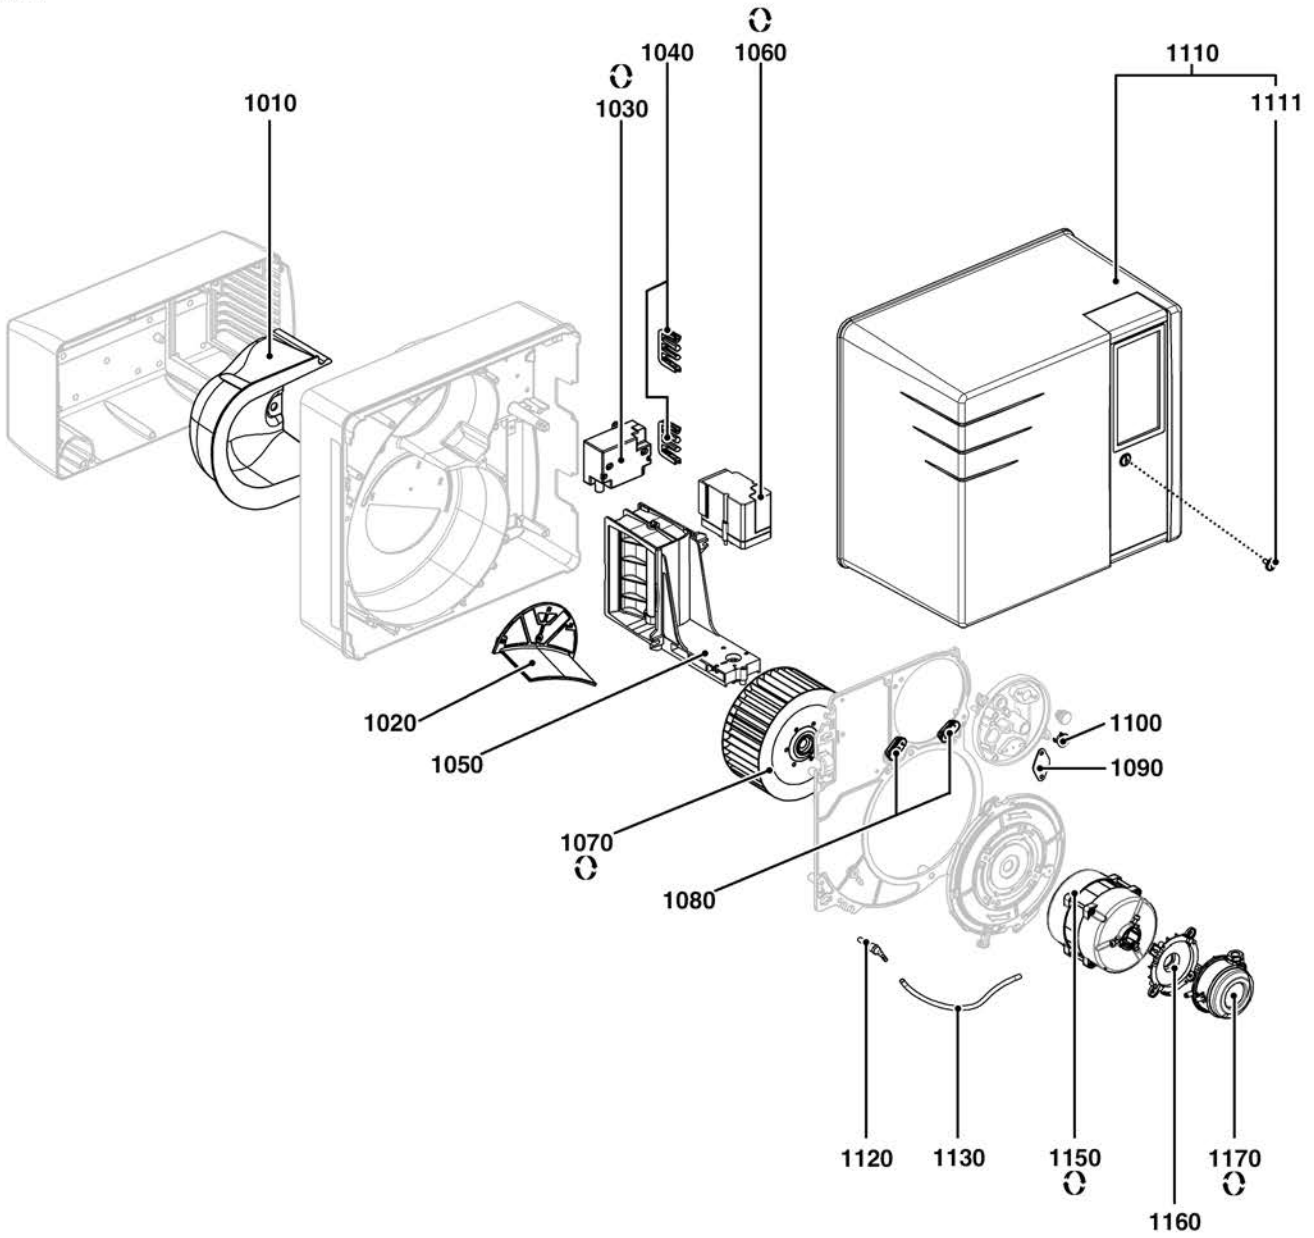

SPARE PARTS EXPLODED VIEW GAS BURNERS

Model

CB-NC29-36-GX8A

R8220082-02 - 30/11/2017

CB-NC29-36-GX8A

Gas burners

1	3834148	BB-NC 29 GX 807/8A	09-2013	-
2	3834328	BB-NC 36 GX 807/8A	09-2013	-
3	3832059	CH-G0431-T1/KN	06-2008	-
4	3832060	CH-G0431-T2/KL	09-2008	-
5	3832064	GT -D311 - 3/4 - RP1	06-2010	-
6	3832063	GT -D312 - 1 1/4 - RP1 1/4	12-2008	-
7	3833192	GT -D327 - 1 1/2-RP2	02-2011	-
Col	Reference	Model type	Begin	End

1000

1500