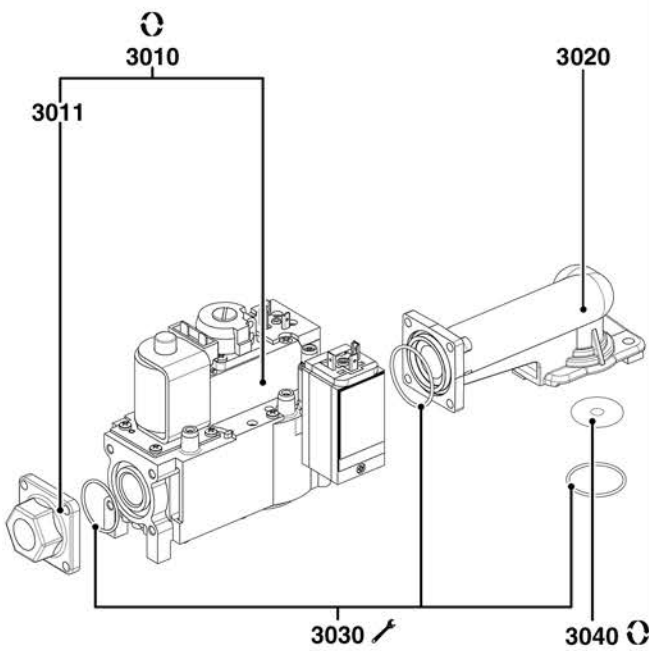

SPARE PARTS EXPLODED VIEW GAS BURNERS

Model

CB-NC4-6-10 GX E 107/8A (/TC)

R8220279-02 - 13/09/2018

CB-NC4-6-10 GX E 107/8A (/TC)

Gas burners

1	3836557	CB-NC4 GX E 107/8A H3/8" RP1/2" T1	08-2018	-
2	3836248	CB-NC4 GX E 107/8A H3/8" RP1/2"/TC T1	08-2018	-
3	3836558	CB-NC4 GX E 107/8A H3/8" RP1/2" T2	08-2018	-
4	3836520	CB-NC4 GX E 107/8A H3/8" RP1/2"/TC T2	08-2018	-
5	3836559	CB-NC6 GX E 107/8A H3/8" RP1/2" T1	08-2018	-
6	3836249	CB-NC6 GX E 107/8A H3/8" RP1/2"/TC T1	08-2018	-
7	3836560	CB-NC6 GX E 107/8A H3/8" RP1/2" T2	08-2018	-
8	3836521	CB-NC6 GX E 107/8A H3/8" RP1/2"/TC T2	08-2018	-
9	3836578	CB-NC10 GX E 107/8A D3/4" RP3/4" T1	08-2018	-
10	3836250	CB-NC10 GX E 107/8A D3/4" RP3/4"/TC T1	08-2018	-
11	3836579	CB-NC10 GX E 107/8A D3/4" RP3/4" T2	08-2018	-
12	3836522	CB-NC10 GX E 107/8A D3/4" RP3/4"/TC T2	08-2018	-

Col	Reference	Model type	Begin	End
-----	-----------	------------	-------	-----

3000

4000