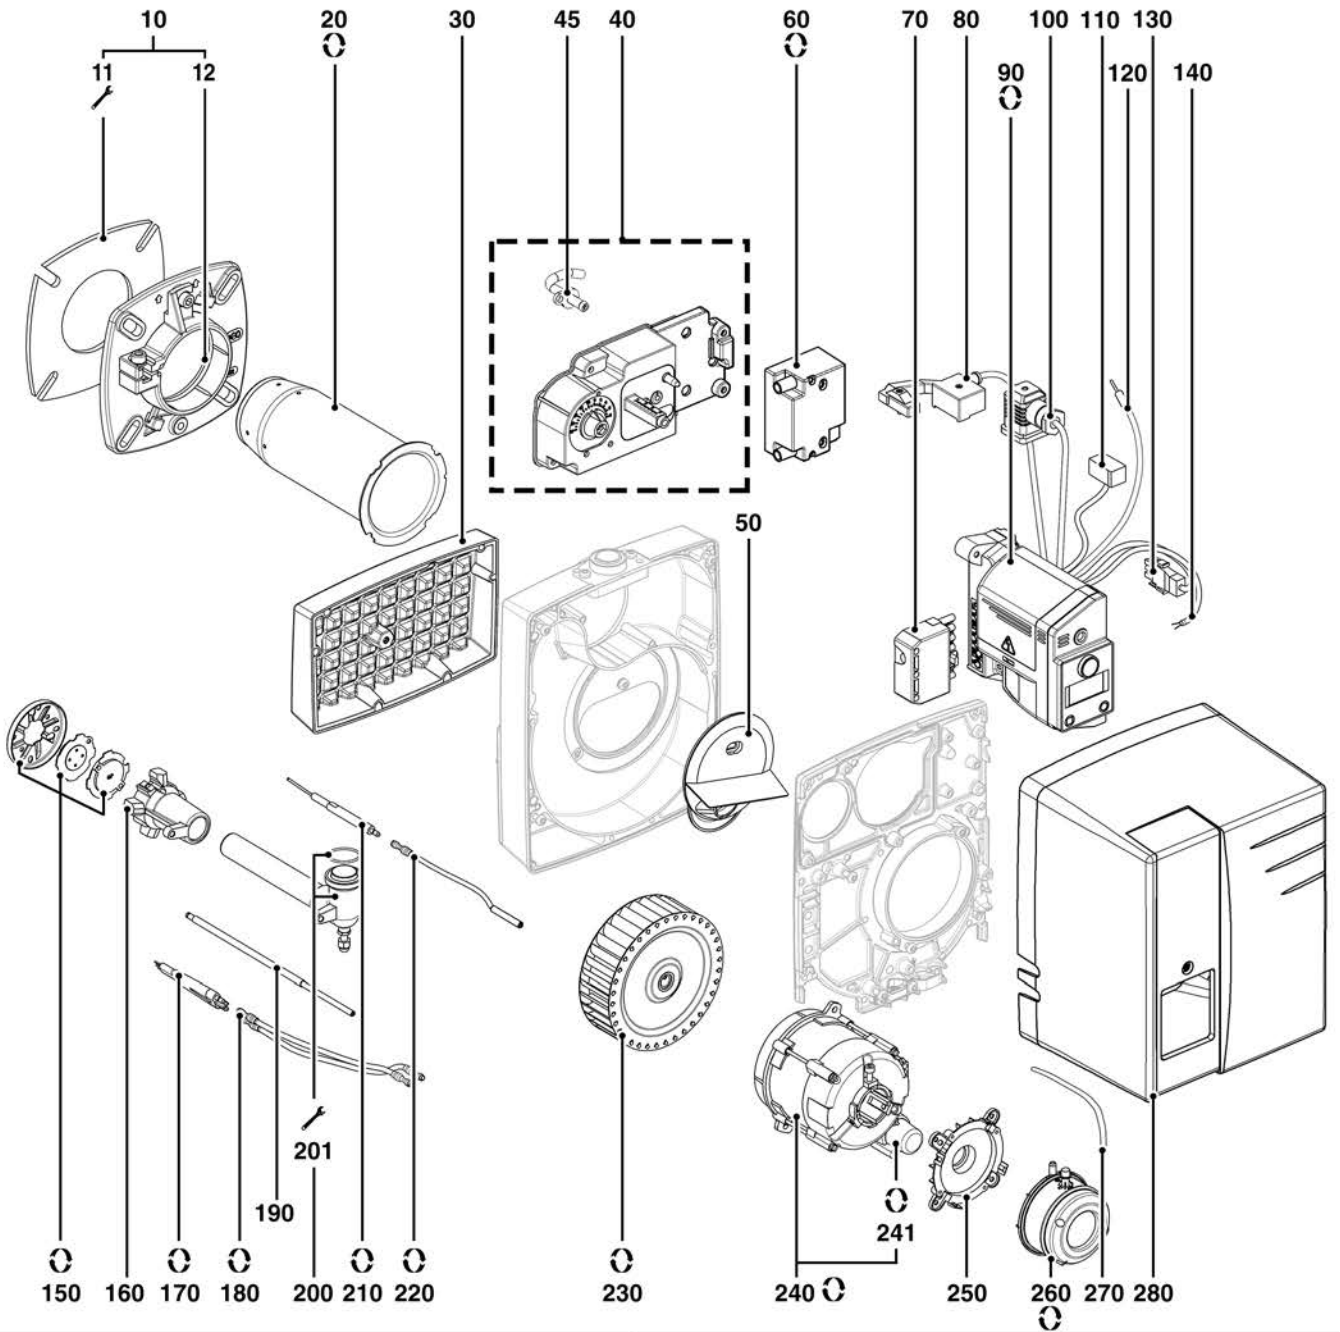

SPARE PARTS EXPLODED VIEW GAS BURNERS

Model

CB-NC4-6-10 GX E 107/8A (/TC)

R8220279-02 - 13/09/2018

CB-NC4-6-10 GX E 107/8A (/TC)

Gas burners

1	3836557	CB-NC4 GX E 107/8A H3/8" RP1/2" T1	08-2018	-
2	3836248	CB-NC4 GX E 107/8A H3/8" RP1/2"/TC T1	08-2018	-
3	3836558	CB-NC4 GX E 107/8A H3/8" RP1/2" T2	08-2018	-
4	3836520	CB-NC4 GX E 107/8A H3/8" RP1/2"/TC T2	08-2018	-
5	3836559	CB-NC6 GX E 107/8A H3/8" RP1/2" T1	08-2018	-
6	3836249	CB-NC6 GX E 107/8A H3/8" RP1/2"/TC T1	08-2018	-
7	3836560	CB-NC6 GX E 107/8A H3/8" RP1/2" T2	08-2018	-
8	3836521	CB-NC6 GX E 107/8A H3/8" RP1/2"/TC T2	08-2018	-
9	3836578	CB-NC10 GX E 107/8A D3/4" RP3/4" T1	08-2018	-
10	3836250	CB-NC10 GX E 107/8A D3/4" RP3/4"/TC T1	08-2018	-
11	3836579	CB-NC10 GX E 107/8A D3/4" RP3/4" T2	08-2018	-
12	3836522	CB-NC10 GX E 107/8A D3/4" RP3/4"/TC T2	08-2018	-

Col	Reference	Model type	Begin	End
-----	-----------	------------	-------	-----

3000

4000