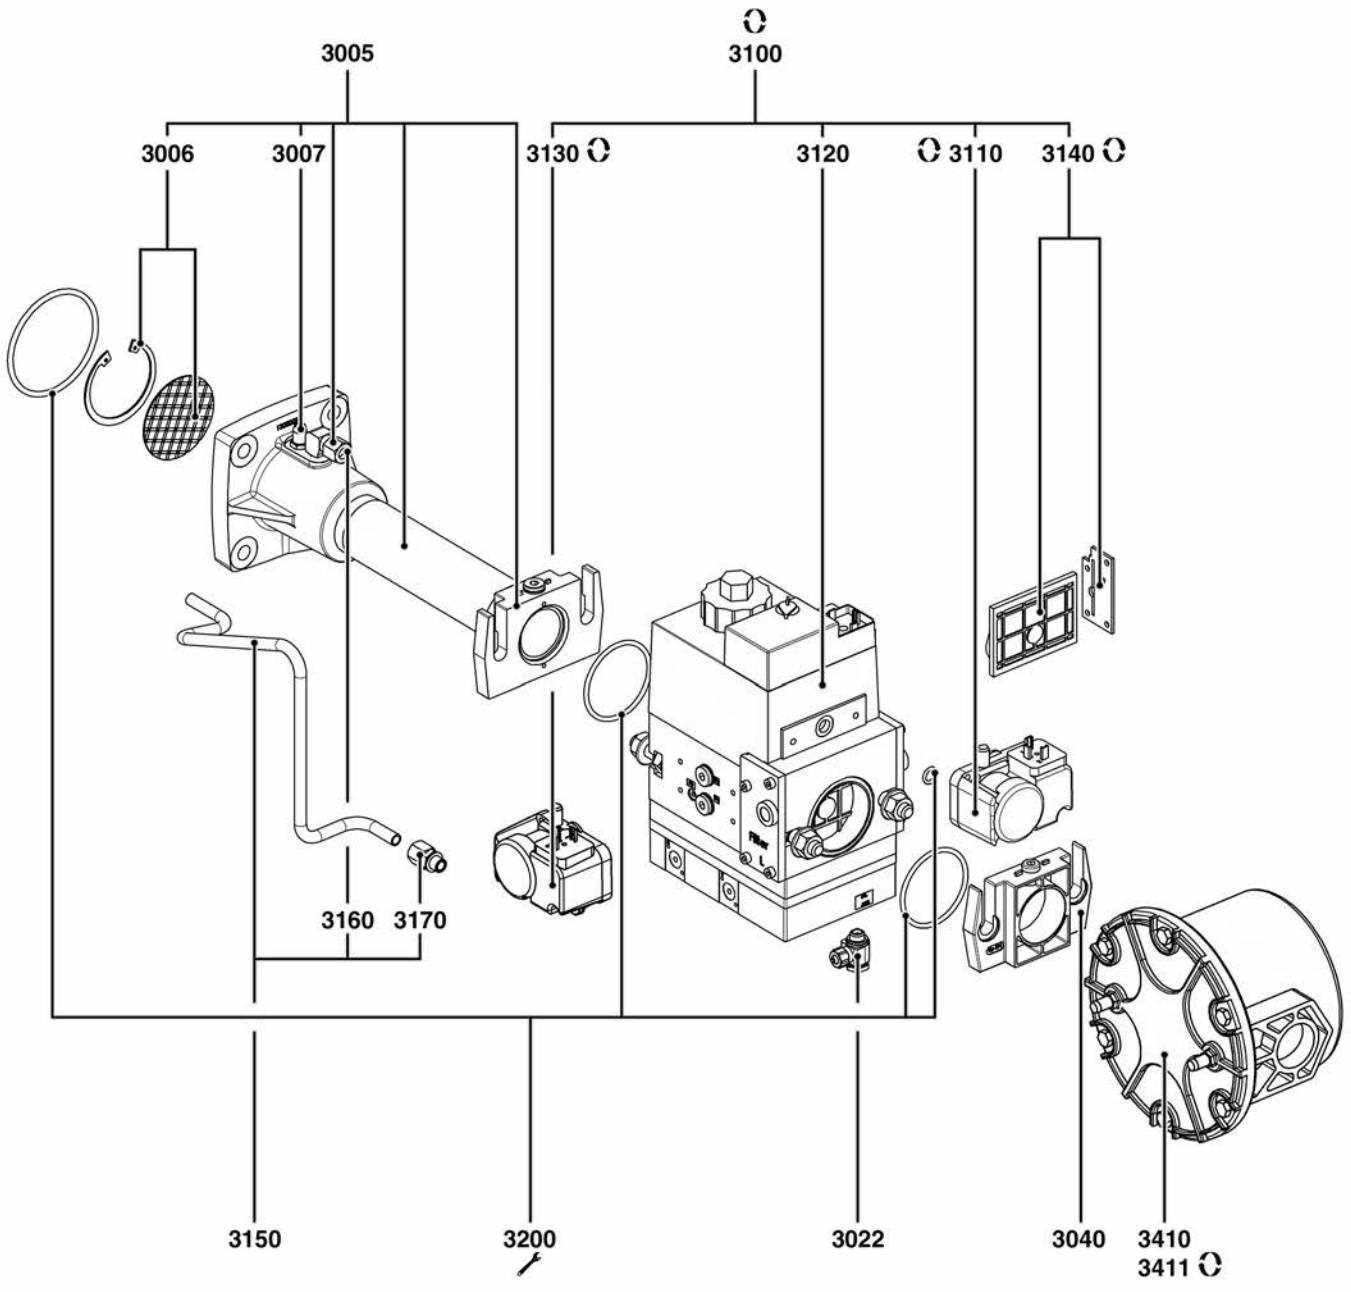

Col	Reference	Model type	Begin	End
-----	-----------	------------	-------	-----

1000

1500

☉⇒	Description	Manf. Pt. N	Type	<div style="display: flex; justify-content: space-between; font-size: 0.8em; border: 1px solid black;"> BB-NC160-G507/08A-ITC BB-NC210-G507/08A-ITC CH-G0732-11/KN CH-G0732-12/KN CH-G0733-13/KN CH-G0733-14/KN CH-G0733-15/KN CH-G0733-16/KN GT-0834-11/4-Pp2-ITC GT-0835-11/2-Pp2-ITC GT-0836-11/2-Pp2-ITC GT-0837-11/2-Pp2-ITC GT-0838-11/2-Pp2-ITC GT-0839-11/2-Pp2-ITC </div>																		From	to
				1	2	3	4	5	6	7	8	9	10	11	12	13	14	15	16	17	18		
2000	COMBUSTION HEAD																						
2020	BAFFLE PLATE D145/50X13,5 8SL. 6DRIL	65326673							•	•	•												
	BAFFLE PLATE D168/50 8SL 7DRIL.	13009711				•	•	•															
2040	ELECTROD.BLOC.27X55 d6,4 D2X23 45°+SCREW	13009726				•	•	•	•	•	•												
2041	ELECTRODE SUPPORT	13010050				•	•	•	•	•	•												
2046	WASHER HEAD SCREW M4/ELECTRODES BLOCK	13010049				•	•	•	•	•	•												
2047	FLANGE 20X11X2,6 FIX. ELECTRODE	13009725				•	•	•	•	•	•												
2070	IGNITION CABLES L950	13009727				•	•	•	•	•	•												
2071	ROUND CONNECTOR CABLE ALU.ION X2	13010056				•	•	•	•	•	•												
2090	IONISATION PROBE D8X120 d6,4 D4X36	13009626				•	•	•	•	•	•												
2095	IONISATION CABLE SIL.F.MC4-D6,35X950	13009728				•	•	•	•	•	•												
2100	GAS LINE ASS. VG6R/NC160/210G KL/T2	13010052				•																	
	GAS LINE ASS. VG6R/NC160/210G KM/T3	13010053						•				•											
	GAS LINE ASS. VG6R/NC160/210G KN/T1	13010051				•																	
2120	GAS ELBOW + TUBE T1/KN	13009732				•																	
	GAS ELBOW + TUBE T2/KL	13009733					•																
	GAS ELBOW + TUBE T3/KM	13009734						•															
2125	O-RING D.75X4	13009731				•	•	•	•	•	•												
2140	FLAME TUBE D227/145/205 L343	65326670																					
	FLAME TUBE D227/145/205 L443	65326672																					
	FLAME TUBE D227/145/205 L543	65326671																					
	FLAME TUBE D227/172/190 L343	13009760				•																	
	FLAME TUBE D227/172/190 L443	13009762						•															
	FLAME TUBE D227/172/190 L543	13009761						•															
2145	PRESSURE TAP R1/8	13009722				•	•	•	•	•	•												
2146	STRAIGHT UNION	13009721				•	•	•	•	•	•												
2150	GASKET/BOILER FRONT 326X335X3	13009719				•	•	•	•	•	•												
2170	BURNER TUBE SCREW FIX. KIT (X3)	13009723				•	•	•	•	•	•												
2600	HINGE KIT	13009724				•	•	•	•	•	•												
2710	NATURAL GAS ACCESS. KIT	13010048	G20-G25			•	•	•	•	•	•												
2711	PROPANE ACCESS. KIT	13007041	G31			•	•	•	•	•	•												
2712	SHUTTER/NOZZLE	13010046				•	•	•	•	•	•												
2714	SET OF GAS NOZZLES	13010047				•	•	•	•	•	•												
2718	IGNITION NOZZLE	13014075				•	•	•	•	•	•												
2785	STAR GAS HEAD	13009730				•	•	•	•	•	•												