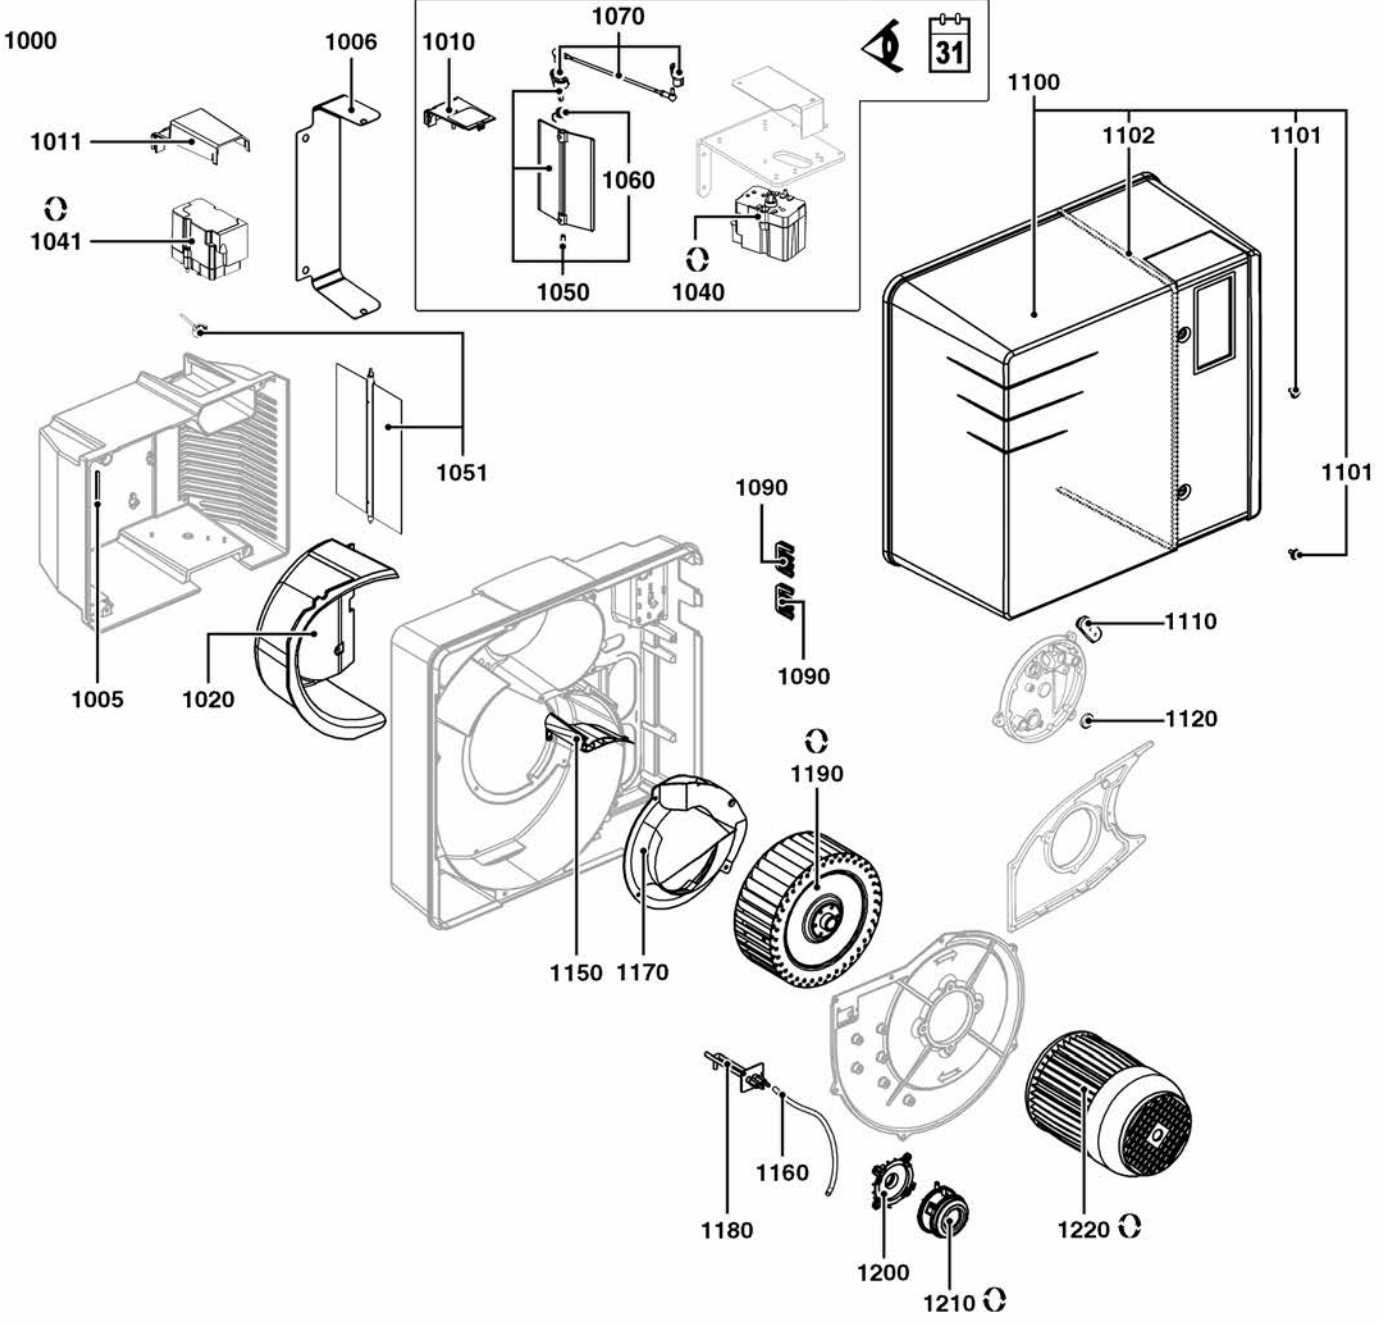

SPARE PARTS EXPLODED VIEW GAS BURNERS

Model

CB-NC95-120-GX5A

R8220088-03 - 30/06/2015

CB-NC95-120-GX5A

Gas burners

1	3833352	BB-NC95 GX507/8A	09-2012	-
2	3833355	BB-NC120 GX507/8A	09-2012	-
3	3833353	CH-G0631 - T1/KN	02-2011	-
4	3833469	CH-G0631 - T2/KL	02-2011	-
5	3833609	CH-G0631 - T3/KM	08-2012	-
6	3832064	GT-d311 - 3/4" - Rp1"	06-2010	-
7	3833474	GT-d331 - 1"1/4-Rp2"	01-2011	-
8	3833192	GT-d327 - 1"1/2-Rp2"	02-2011	-
9	3833482	GT-s313 - 2"-Rp2"	07-2012	-
10	3833483	GT-s314 - 65-DN65	07-2012	-

Col	Reference	Model type	Begin	End
-----	-----------	------------	-------	-----

4000

4500