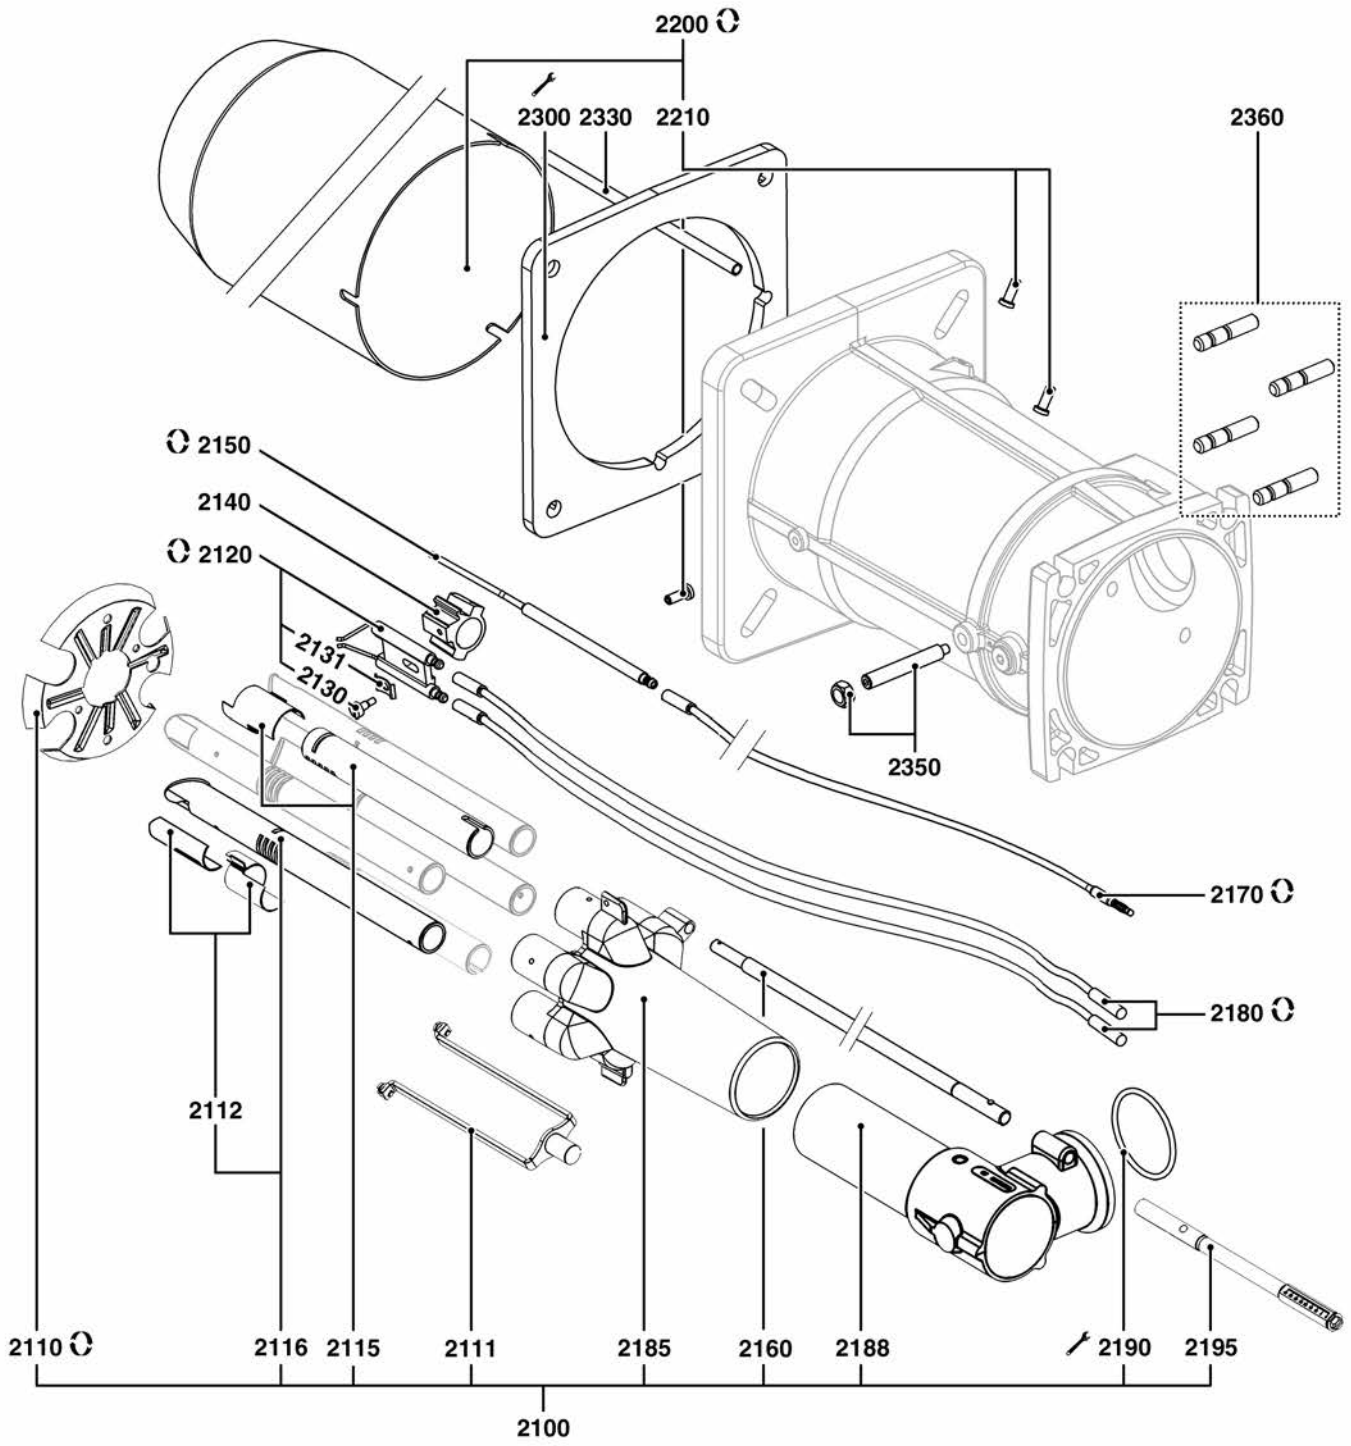

SPARE PARTS EXPLODED VIEW GAS BURNERS

Model

CB-NC95-120-GX5A

R8220088-03 - 30/06/2015

CB-NC95-120-GX5A

Gas burners

1	3833352	BB-NC95 GX507/8A	09-2012	-
2	3833355	BB-NC120 GX507/8A	09-2012	-
3	3833353	CH-G0631 - T1/KN	02-2011	-
4	3833469	CH-G0631 - T2/KL	02-2011	-
5	3833609	CH-G0631 - T3/KM	08-2012	-
6	3832064	GT-d311 - 3/4" - Rp1"	06-2010	-
7	3833474	GT-d331 - 1"1/4-Rp2"	01-2011	-
8	3833192	GT-d327 - 1"1/2-Rp2"	02-2011	-
9	3833482	GT-s313 - 2"-Rp2"	07-2012	-
10	3833483	GT-s314 - 65-DN65	07-2012	-

Col	Reference	Model type	Begin	End
-----	-----------	------------	-------	-----

4000

4500