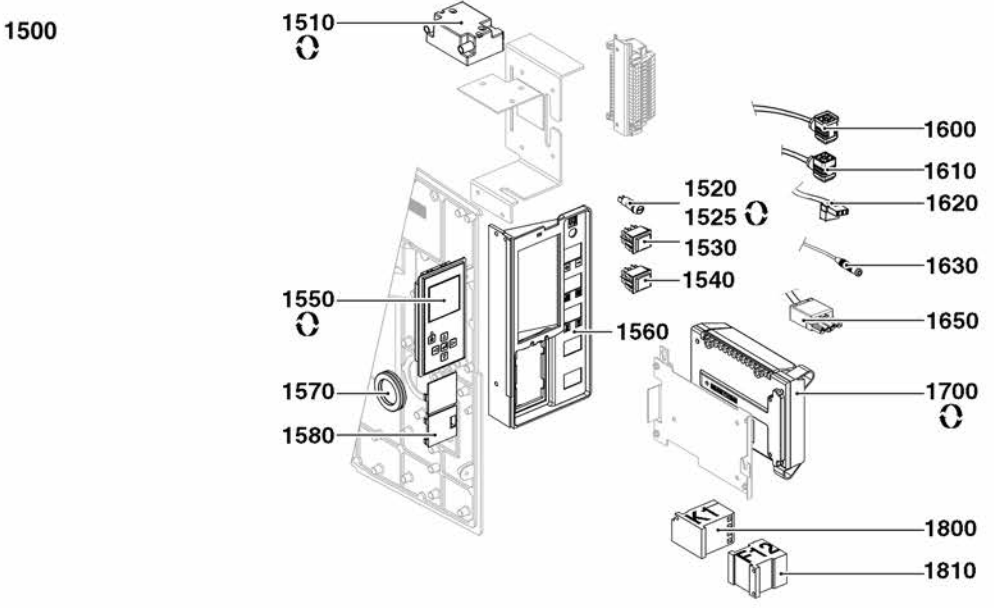

SPARE PARTS EXPLODED VIEW GAS BURNERS

Model

CB-NC95-120-GX5A

R8220088-03 - 30/06/2015

CB-NC95-120-GX5A

Gas burners

1	3833352	BB-NC95 GX507/8A	09-2012	-
2	3833355	BB-NC120 GX507/8A	09-2012	-
3	3833353	CH-G0631 - T1/KN	02-2011	-
4	3833469	CH-G0631 - T2/KL	02-2011	-
5	3833609	CH-G0631 - T3/KM	08-2012	-
6	3832064	GT-d311 - 3/4" - Rp1"	06-2010	-
7	3833474	GT-d331 - 1"1/4-Rp2"	01-2011	-
8	3833192	GT-d327 - 1"1/2-Rp2"	02-2011	-
9	3833482	GT-s313 - 2"-Rp2"	07-2012	-
10	3833483	GT-s314 - 65-DN65	07-2012	-

Col	Reference	Model type	Begin	End
-----	-----------	------------	-------	-----

4000

4500