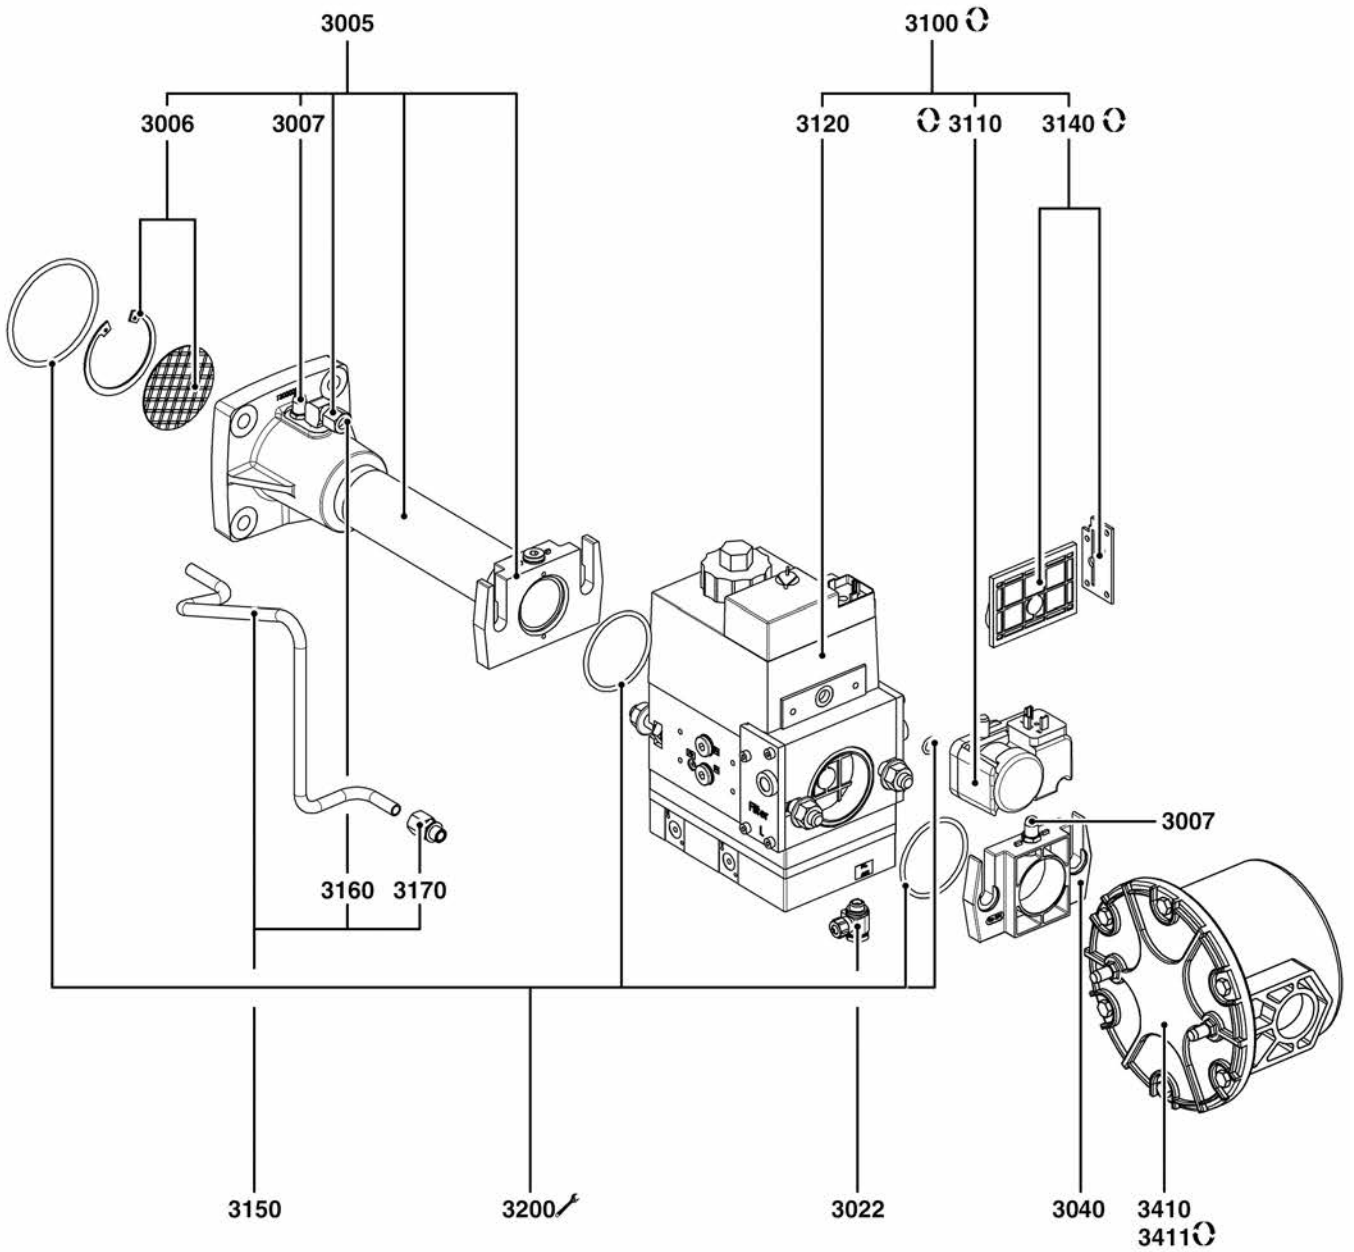

SPARE PARTS EXPLODED VIEW GAS BURNERS

Model

CB-NC95-120-GX5A

R8220088-03 - 30/06/2015

CB-NC95-120-GX5A

Gas burners

1	3833352	BB-NC95 GX507/8A	09-2012	-
2	3833355	BB-NC120 GX507/8A	09-2012	-
3	3833353	CH-G0631 - T1/KN	02-2011	-
4	3833469	CH-G0631 - T2/KL	02-2011	-
5	3833609	CH-G0631 - T3/KM	08-2012	-
6	3832064	GT-d311 - 3/4" - Rp1"	06-2010	-
7	3833474	GT-d331 - 1"1/4-Rp2"	01-2011	-
8	3833192	GT-d327 - 1"1/2-Rp2"	02-2011	-
9	3833482	GT-s313 - 2"-Rp2"	07-2012	-
10	3833483	GT-s314 - 65-DN65	07-2012	-

Col	Reference	Model type	Begin	End
-----	-----------	------------	-------	-----

4000

4500