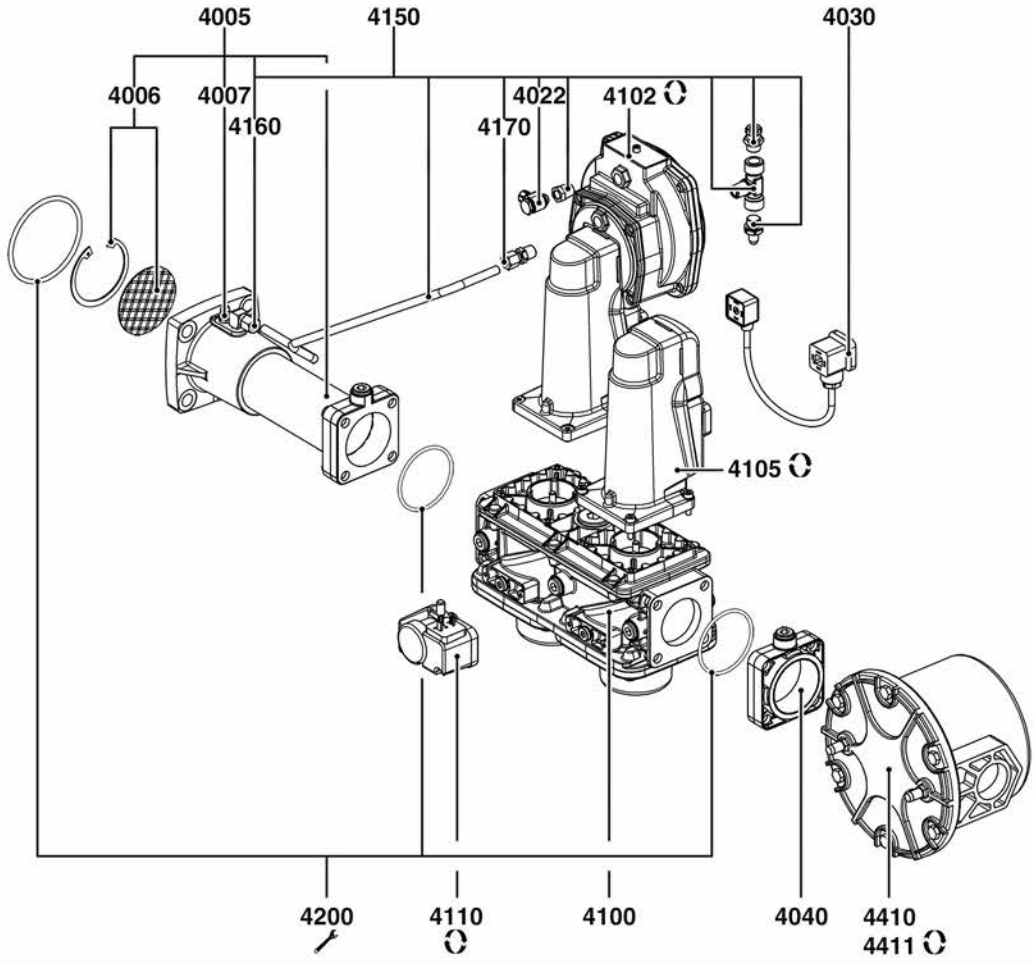

SPARE PARTS EXPLODED VIEW GAS BURNERS

Model

CB-NC95-120-GX5A

R8220088-03 - 30/06/2015

CB-NC95-120-GX5A

Gas burners

1	3833352	BB-NC95 GX507/8A	09-2012	-
2	3833355	BB-NC120 GX507/8A	09-2012	-
3	3833353	CH-G0631 - T1/KN	02-2011	-
4	3833469	CH-G0631 - T2/KL	02-2011	-
5	3833609	CH-G0631 - T3/KM	08-2012	-
6	3832064	GT-d311 - 3/4" - Rp1"	06-2010	-
7	3833474	GT-d331 - 1"1/4-Rp2"	01-2011	-
8	3833192	GT-d327 - 1"1/2-Rp2"	02-2011	-
9	3833482	GT-s313 - 2"-Rp2"	07-2012	-
10	3833483	GT-s314 - 65-DN65	07-2012	-

Col	Reference	Model type	Begin	End
-----	-----------	------------	-------	-----

4000

4500