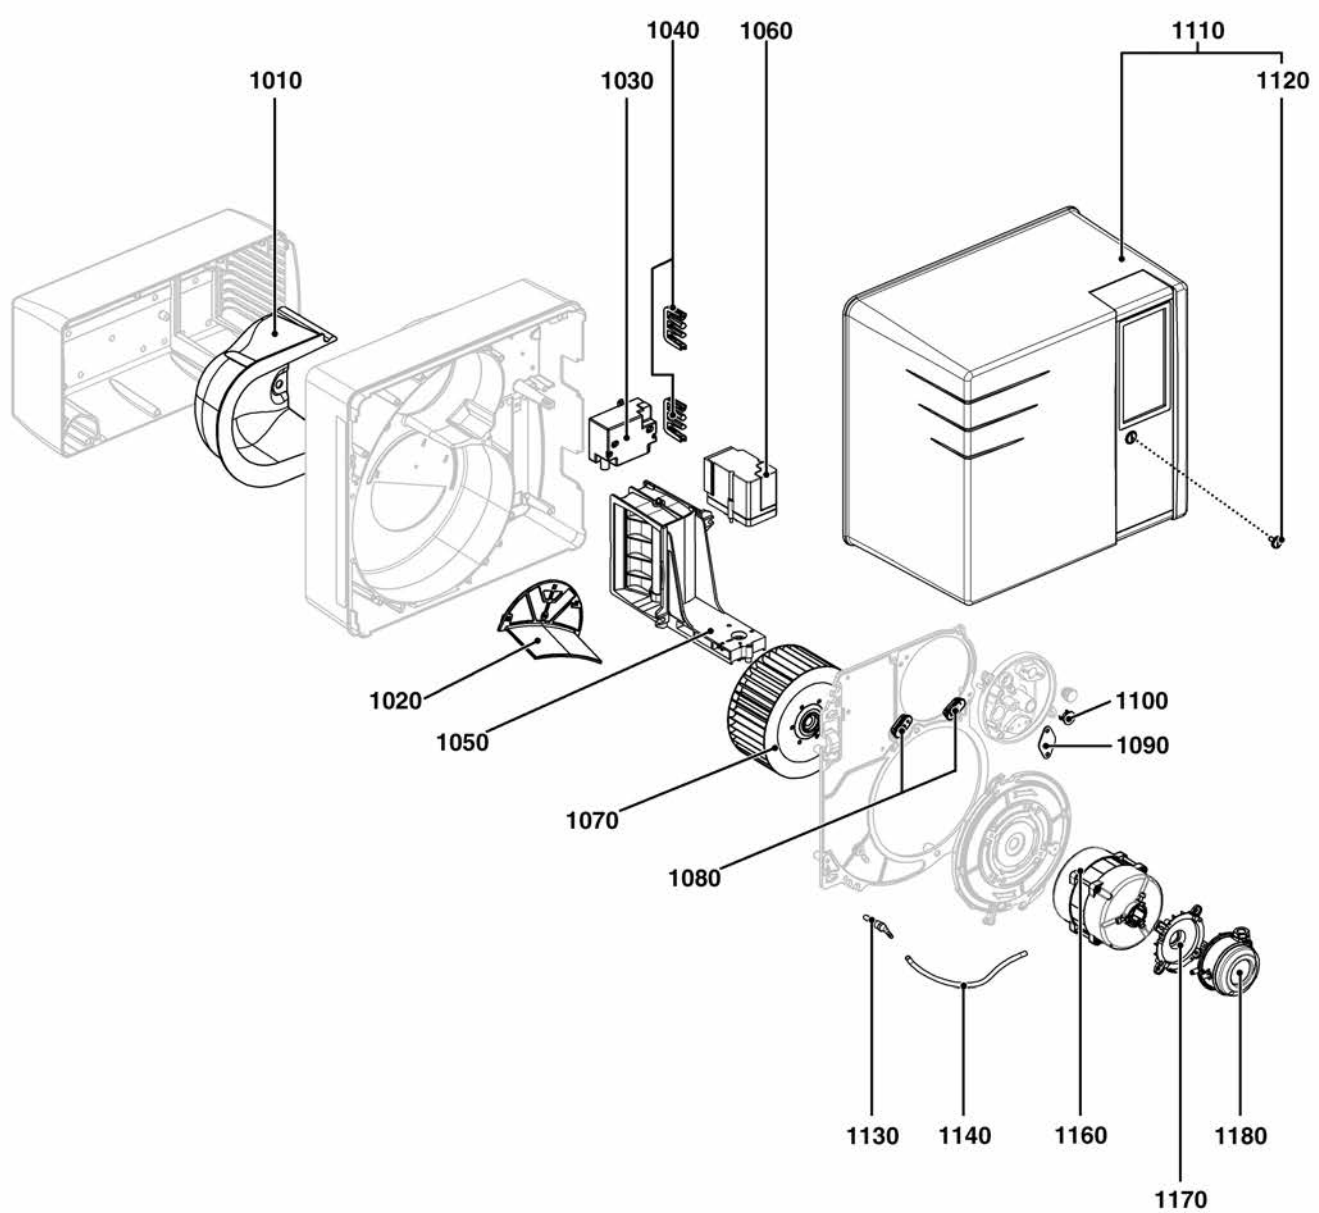

VUE ECLATEE
BRÛLEURS GAZ
Modèle
CB-NC29-36-GX8A

R8220082-01 - 19/09/2013

CB-NC29-36-GX8A

Brûleurs gaz

1	3834148	BB-NC 29 GX 807/8A	09-2013	
2	3834328	BB-NC 36 GX 807/8A	09-2013	
3	3832059	CH-G0431 - T1/KN	06-2008	-
4	3832060	CH-G0431 - T2/KL	09-2008	-
5	3832064	GT-d311 - 3/4" - Rp1"	06-2010	-
6	3832063	GT-d312 - 1"1/4 - Rp1"1/4	12-2008	-
7	3833192	GT-d327 - 1"1/2-Rp2"	02-2011	-
Col	Code	Modèle	Date Début	Date Fin

1000