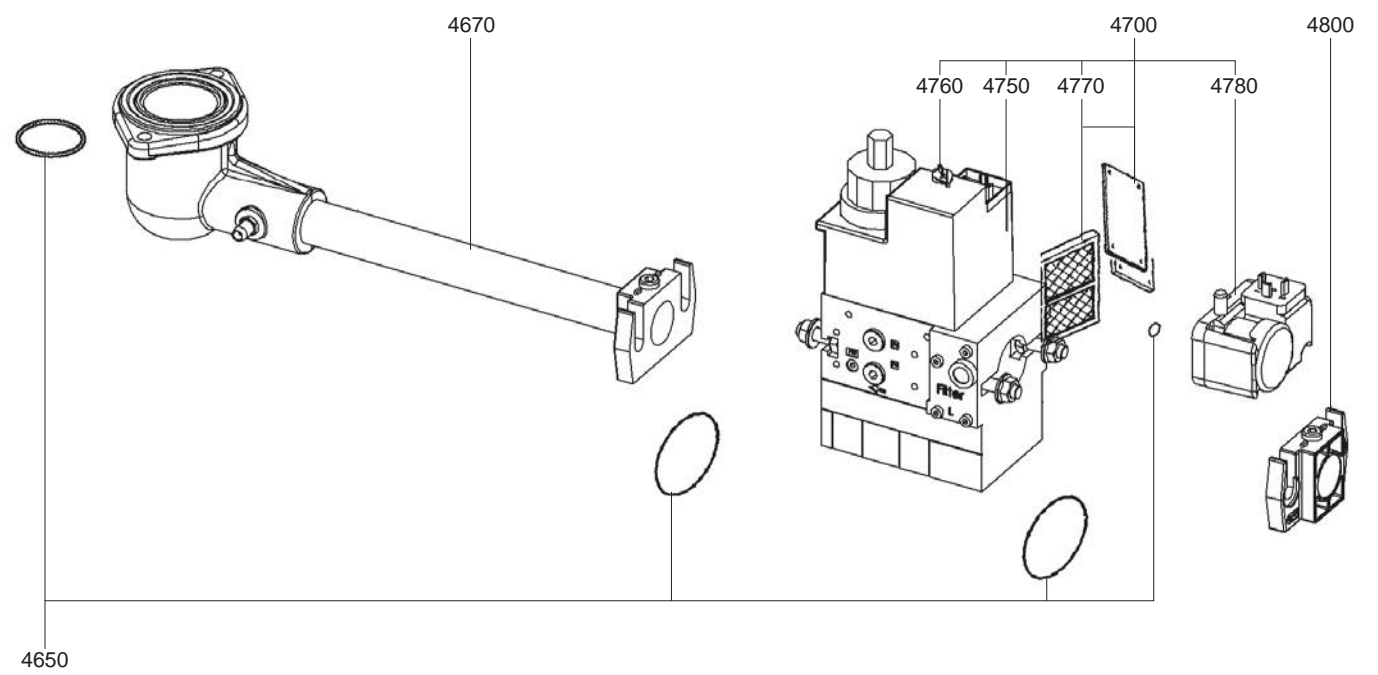

SPARE PARTS EXPLODED VIEW GAS BURNERS

Model

C20, C24, C30 GX107/8 (50/60 HZ)

R8220233-02 - 04/02/2019

C20, C24, C30 GX107/8 (50/60 HZ)

Gas burners

1	13004155	C20 GX107/8 T1	06-1999	06-2005
2	13004156	C20 GX107/8 T2	06-1999	06-2005
3	13004157	CB-C24 GX107 P20 D1 1/4-RP1 1/4 T1	06-1999	04-2015
4	13004158	CB-C24 GX107 P20 D1 1/4-RP1 1/4 T2	06-1999	01-2017
5	13005056	C24 GX107/8 T1	06-1999	02-2010
6	13005057	C24 GX107/8 T2	06-1999	02-2010
7	13004159	CB-C30 GX107/8 P20 D1 1/4-RP1 1/4 T1	06-1999	02-2010
8	13004160	CB-C30 GX107/8 P20 D1 1/4-RP1 1/4 T2	06-1999	02-2010
9	13005064	C30 GX107/8 T1	06-1999	02-2010
10	13005065	C30 GX107/8 T2	06-1999	02-2010
11	3836854	CB-C30 GX107/8 D1*-RP1* T1 60HZ	01-2019	-

Col	Reference	Model type	Begin	End
-----	-----------	------------	-------	-----

4000

4000