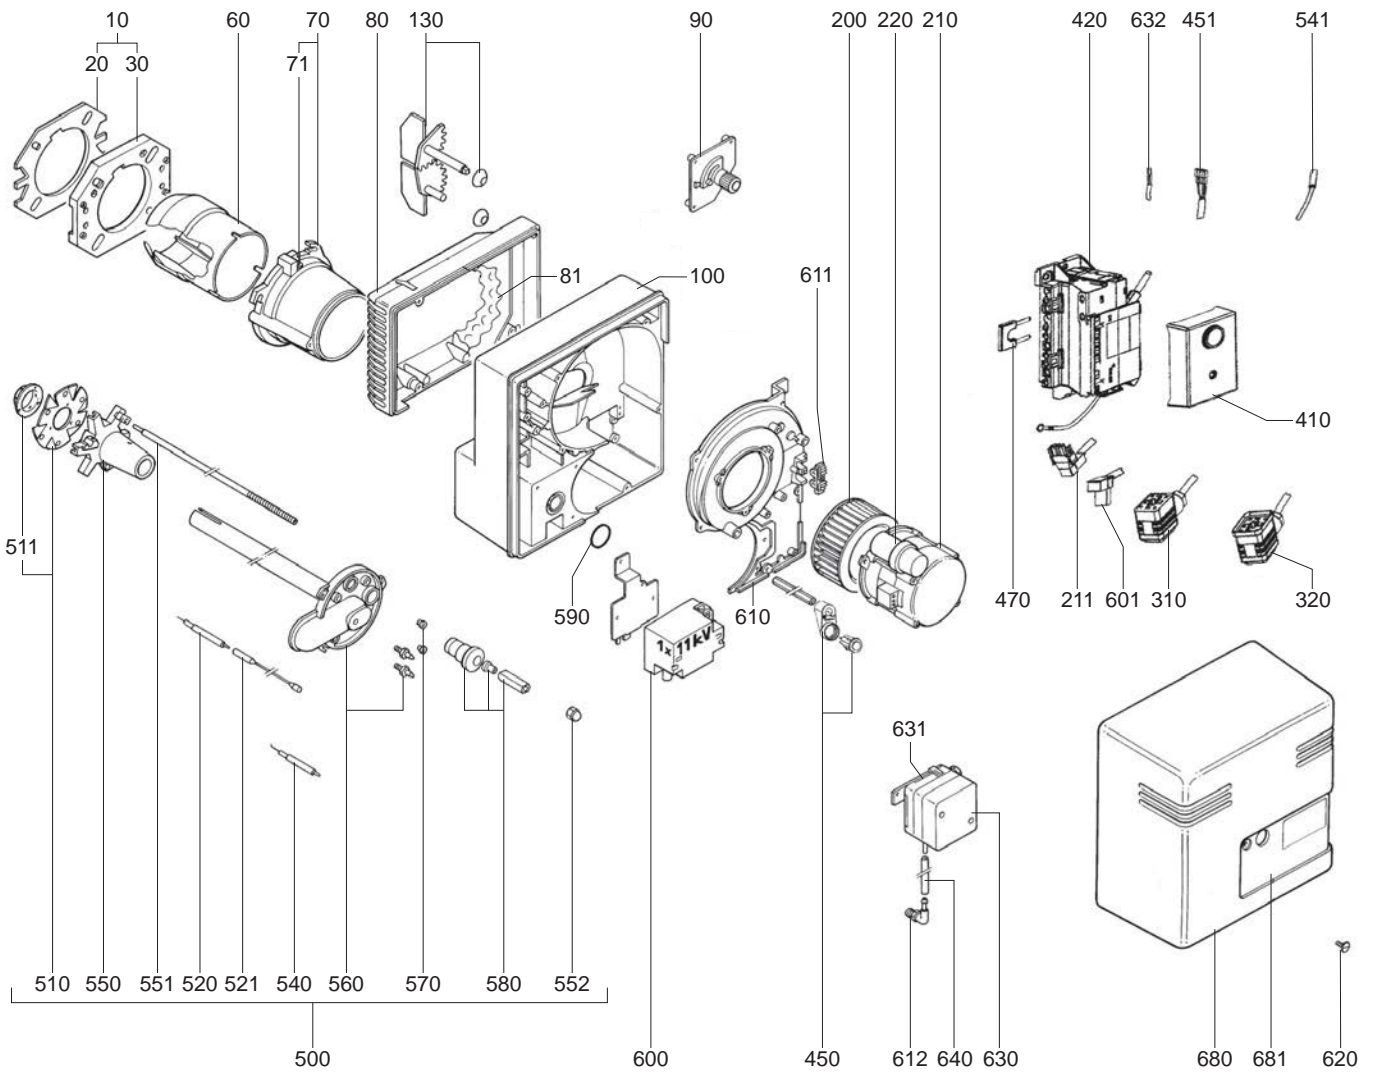

SPARE PARTS EXPLODED VIEW GAS BURNERS

Model

C20, C24, C30 GX107/8 (50/60 HZ)

R8220233-02 - 04/02/2019

C20, C24, C30 GX107/8 (50/60 HZ)

Gas burners

1	13004155	C20 GX107/8 T1	06-1999	06-2005
2	13004156	C20 GX107/8 T2	06-1999	06-2005
3	13004157	CB-C24 GX107 P20 D1 1/4-RP1 1/4 T1	06-1999	04-2015
4	13004158	CB-C24 GX107 P20 D1 1/4-RP1 1/4 T2	06-1999	01-2017
5	13005056	C24 GX107/8 T1	06-1999	02-2010
6	13005057	C24 GX107/8 T2	06-1999	02-2010
7	13004159	CB-C30 GX107/8 P20 D1 1/4-RP1 1/4 T1	06-1999	02-2010
8	13004160	CB-C30 GX107/8 P20 D1 1/4-RP1 1/4 T2	06-1999	02-2010
9	13005064	C30 GX107/8 T1	06-1999	02-2010
10	13005065	C30 GX107/8 T2	06-1999	02-2010
11	3836854	CB-C30 GX107/8 D1*-RP1* T1 60HZ	01-2019	-

Col	Reference	Model type	Begin	End
-----	-----------	------------	-------	-----

4000

4000