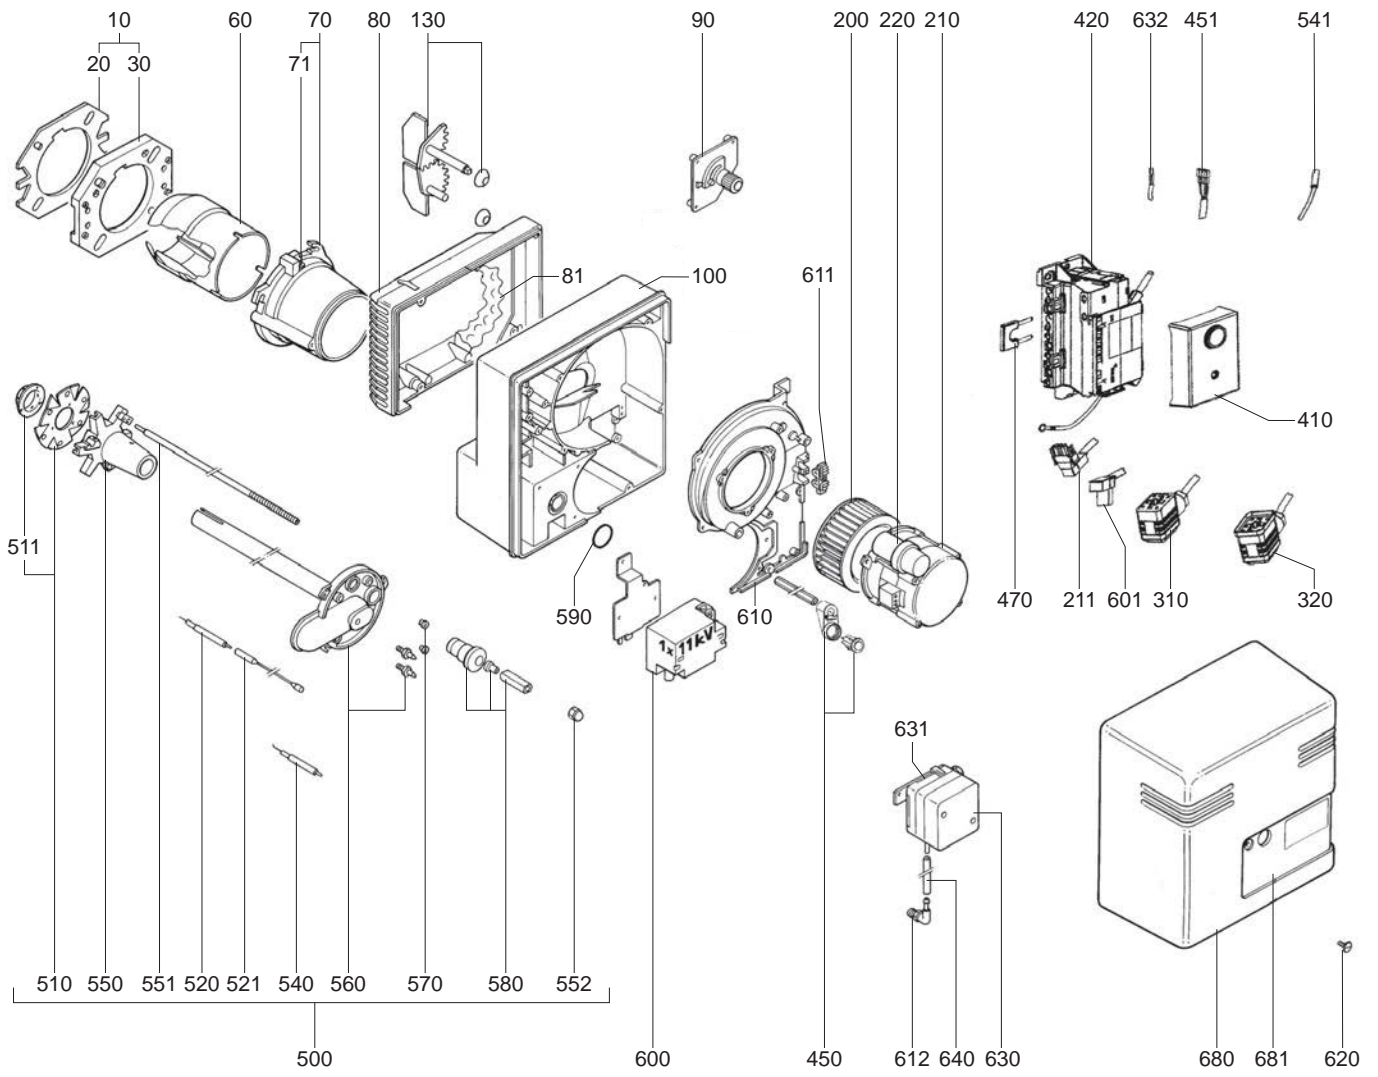

SPARE PARTS EXPLODED VIEW GAS BURNERS

Model

C20, C24, C30 GX107/8 (50/60 HZ)

R8220233-02 - 04/02/2019

C20, C24, C30 GX107/8 (50/60 HZ)

Gas burners

1	13004155	C20 GX107/8 T1	06-1999	06-2005
2	13004156	C20 GX107/8 T2	06-1999	06-2005
3	13004157	CB-C24 GX107 P20 D1 1/4-RP1 1/4 T1	06-1999	04-2015
4	13004158	CB-C24 GX107 P20 D1 1/4-RP1 1/4 T2	06-1999	01-2017
5	13005056	C24 GX107/8 T1	06-1999	02-2010
6	13005057	C24 GX107/8 T2	06-1999	02-2010
7	13004159	CB-C30 GX107/8 P20 D1 1/4-RP1 1/4 T1	06-1999	02-2010
8	13004160	CB-C30 GX107/8 P20 D1 1/4-RP1 1/4 T2	06-1999	02-2010
9	13005064	C30 GX107/8 T1	06-1999	02-2010
10	13005065	C30 GX107/8 T2	06-1999	02-2010
11	3836854	CB-C30 GX107/8 D1*-RP1* T1 60HZ	01-2019	-

Col	Reference	Model type	Begin	End
-----	-----------	------------	-------	-----

4000

4000