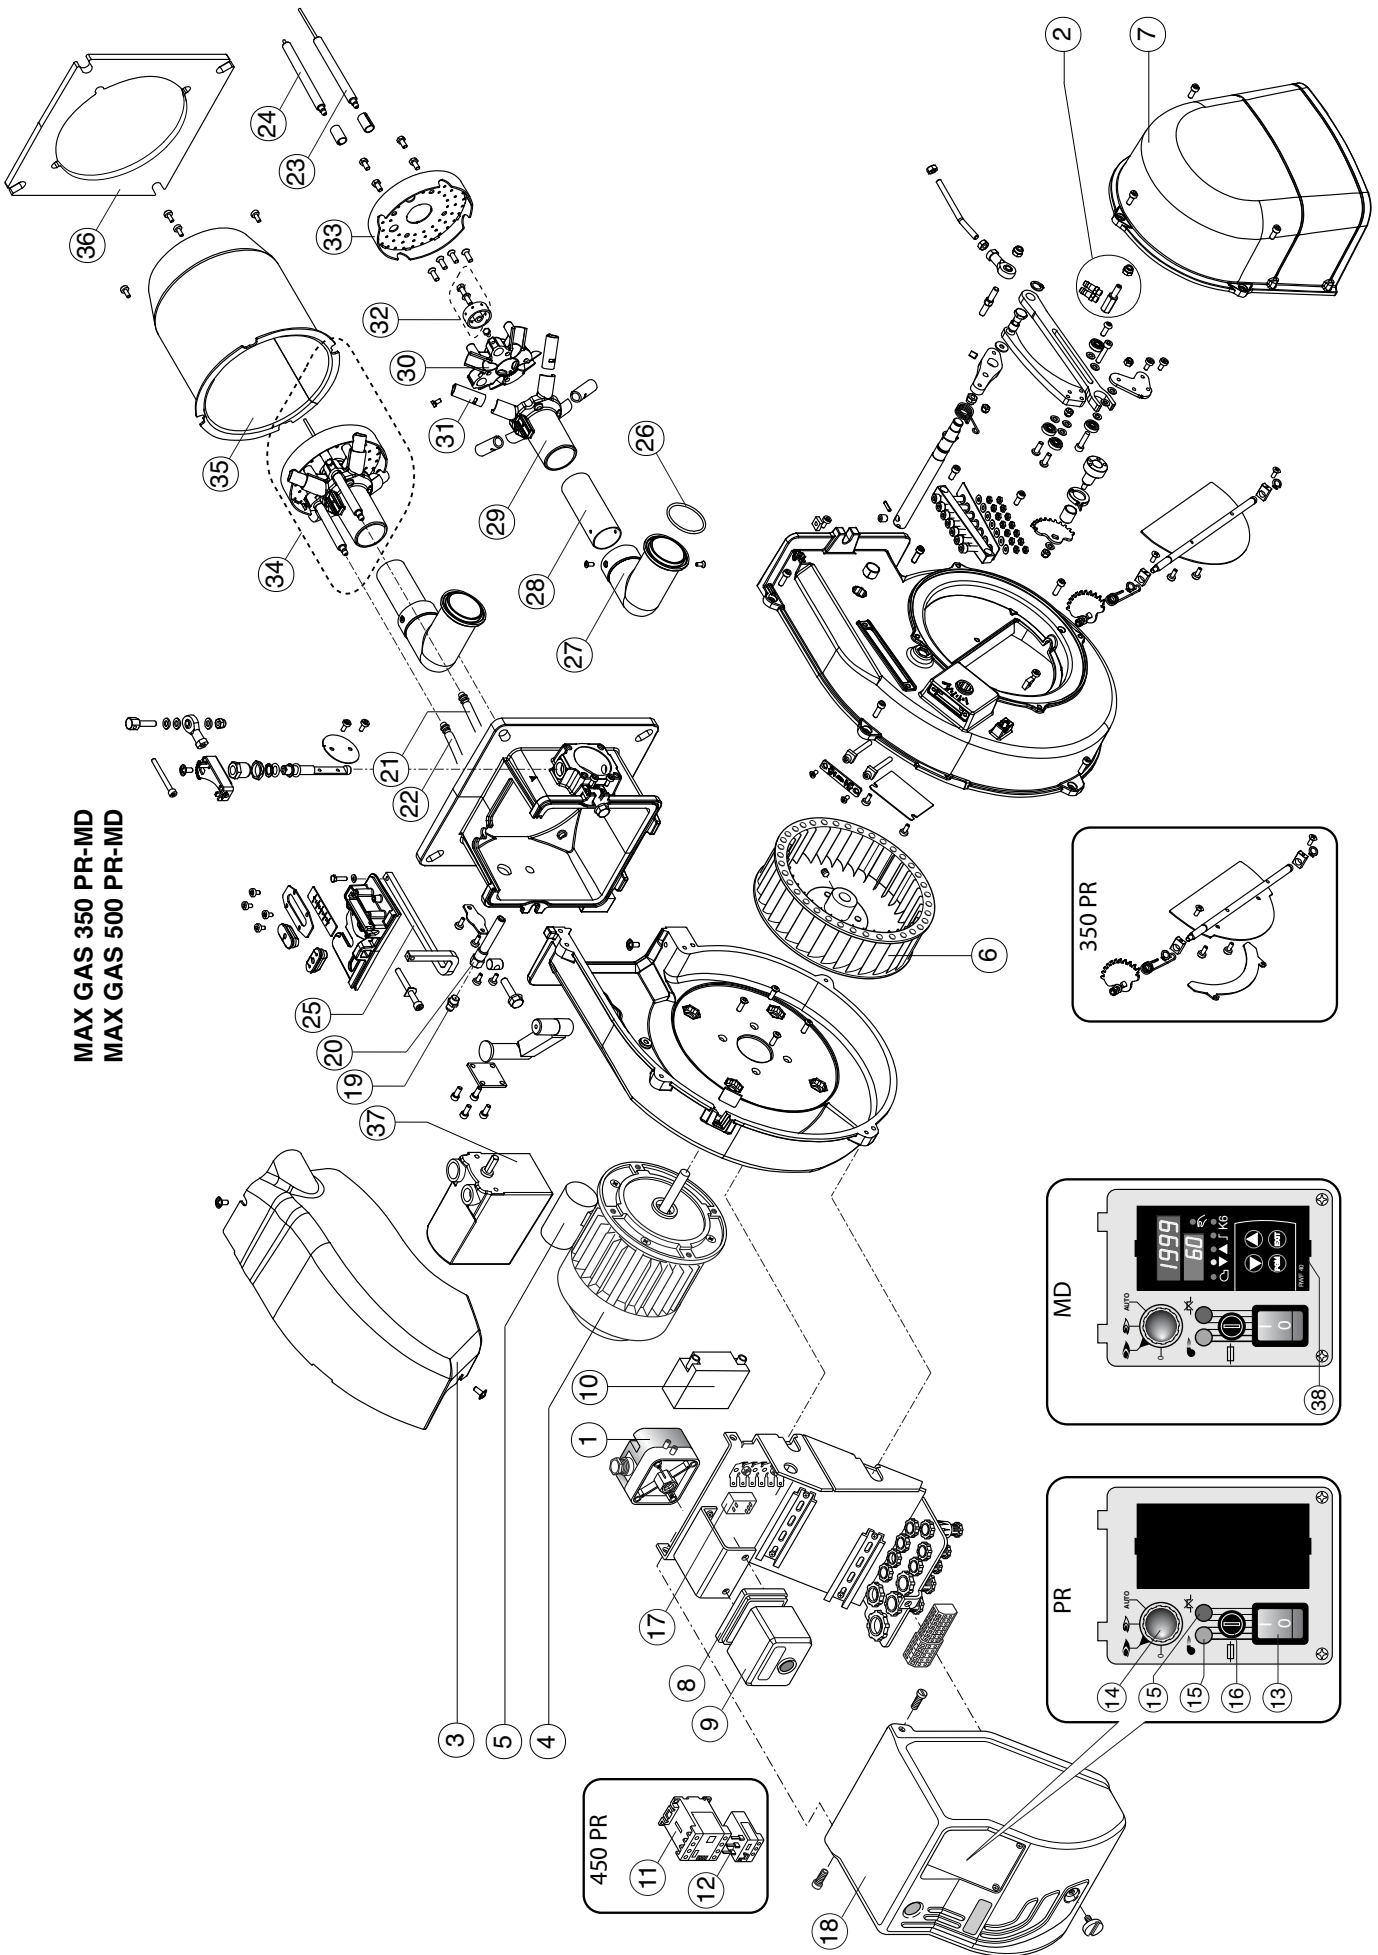

MAX GAS 500 PR-MD

Low Nox

420010334906

420010334906

24.09.2013

N°	DESCRIZIONE	DESCRIPTION		MAX GAS 350 PR	MAX GAS 500 PR
				code	code
1	PRESSOSTATO ARIA	AIR PRESSURE SWITCH	KROMSCHRODER DL11K-3	65324484	65324484
2	GRUPPO PRESE ARIA	AIR INTAKE SET		65325211	65325211
3	COFANO	BURNER COVER		65324704	65324704
4	MOTORE	MOTOR	SIMEL 300 W	65324698	-
			SIMEL 550 W	-	65324699
5	CONDENSATORE	CAPACITOR	10 µF	65321855	-
6	VENTOLA	FAN	180X80	65324709	-
			200X80	-	65324710
7	CUFFIA	AIR INTAKE		65324703	65324703
8	ZOCCOLO	CONTROL BOX BASE	LANDIS	65320092	65320092
9	APPARECCHIATURA DI CONTROLLO	CONTROL BOX	SIEMENS LME22.331C2	65324042	65324042
10	TRASFORMATORE	IGNITION TRANSFORMER	DANFOSS EBI 052F4040	65323258	65323258
11	CONTATTORE	REMOTE CONTROL SWITCH	BG0910 A230	-	65323138
12	RELE' TERMICO	MOTOR THERMAL RELAY	LOVATO RF9 1,4-2 ,3A 2V3	-	65323098
13	INTERRUTTORE DI LAVORO	MAIN SWITCH	cod.40100I1509	65323064	65323064
14	COMMUTATORE	SELECTOR	COMELUX cod.8400	65323067	65323067
15	LAMPADA	LAMP	EL/N-SC4	65322053	65322053
16	PORTA FUSIBILE	FUSE SUPPORT	FUSIT FH-B528	65322181	65322181
17	FILTRO ANTIDISTURBO	ANTIJAMMING FILTER		65323170	65323170
18	COPERCHIO	COVER		65320477	65320477
19	PRESA PRESSIONE	PRESSURE PORT		65321974	65321974
20	SUPPORTO PRESA PRESSIONE	PRESSURE PORT SUPPORT		65324691	65324691
21	CAVO DI RIVELAZIONE	IONIZATION CABLE	TC	65322002	65322002
			TL	65322002	65322002
22	CAVO DI ACCENSIONE	IGNITION CABLE	TC	65320944	65320944
			TL	65324194	65324194
23	ELETTRODO DI RIVELAZIONE	IONIZATION PROBE		65320950	65320950
24	ELETTRODO DI ACCENSIONE	IGNITION ELECTRODE		65324331	65324331
25	ASTINA REGOLAZIONE TESTA	ROD	TC	65324692	65324692
			TL	65324693	65324693
26	ORING	ORING		65324700	65324700
27	CURVA TUBO SUPPORTO TESTA	HEAD SUPPORT PIPE ELBOW		65325590	65325590
28	TUBO SUPPORTO TESTA	HEAD SUPPORT PIPE	TC	65324711	65324711
			TL	65324712	65324712
29	TESTA DI COMBUSTIONE	FIRING HEAD		65324694	65324694
30	TAPPO TESTA	HEAD CAP		65324539	65324539
31	TERMINALE DIFFUSORE	DIFFUSER	G20-25	65324714	65324713
			G30-31	65324715	65324715
32	GRUPPO NASELLO	TOOTH GROUP	G20-25	65324716	65324716
			G30-31	65324717	65324717
33	DISCO	DISC		65324708	65324708
34	GRUPPO TESTA DI COMBUSTIONE	INNER ASSEMBLY	G20-25	65324727	65324728
			G30-31	65324729	65324729
35	BOCCAGLIO	BLAST TUBE	TC	65324706	65324706
			TL	65324707	65324707
36	GUARNIZIONE	GASKET		65324701	65324701
37	MOTORIDUTTORE	AIR DAMPER MOTOR	Landis SQN75.424A21 (12 Sec)	65324262	65324262
38	KIT MODULANTE	MODULATING KIT	LANDIS RWF 40	3122291	3122291